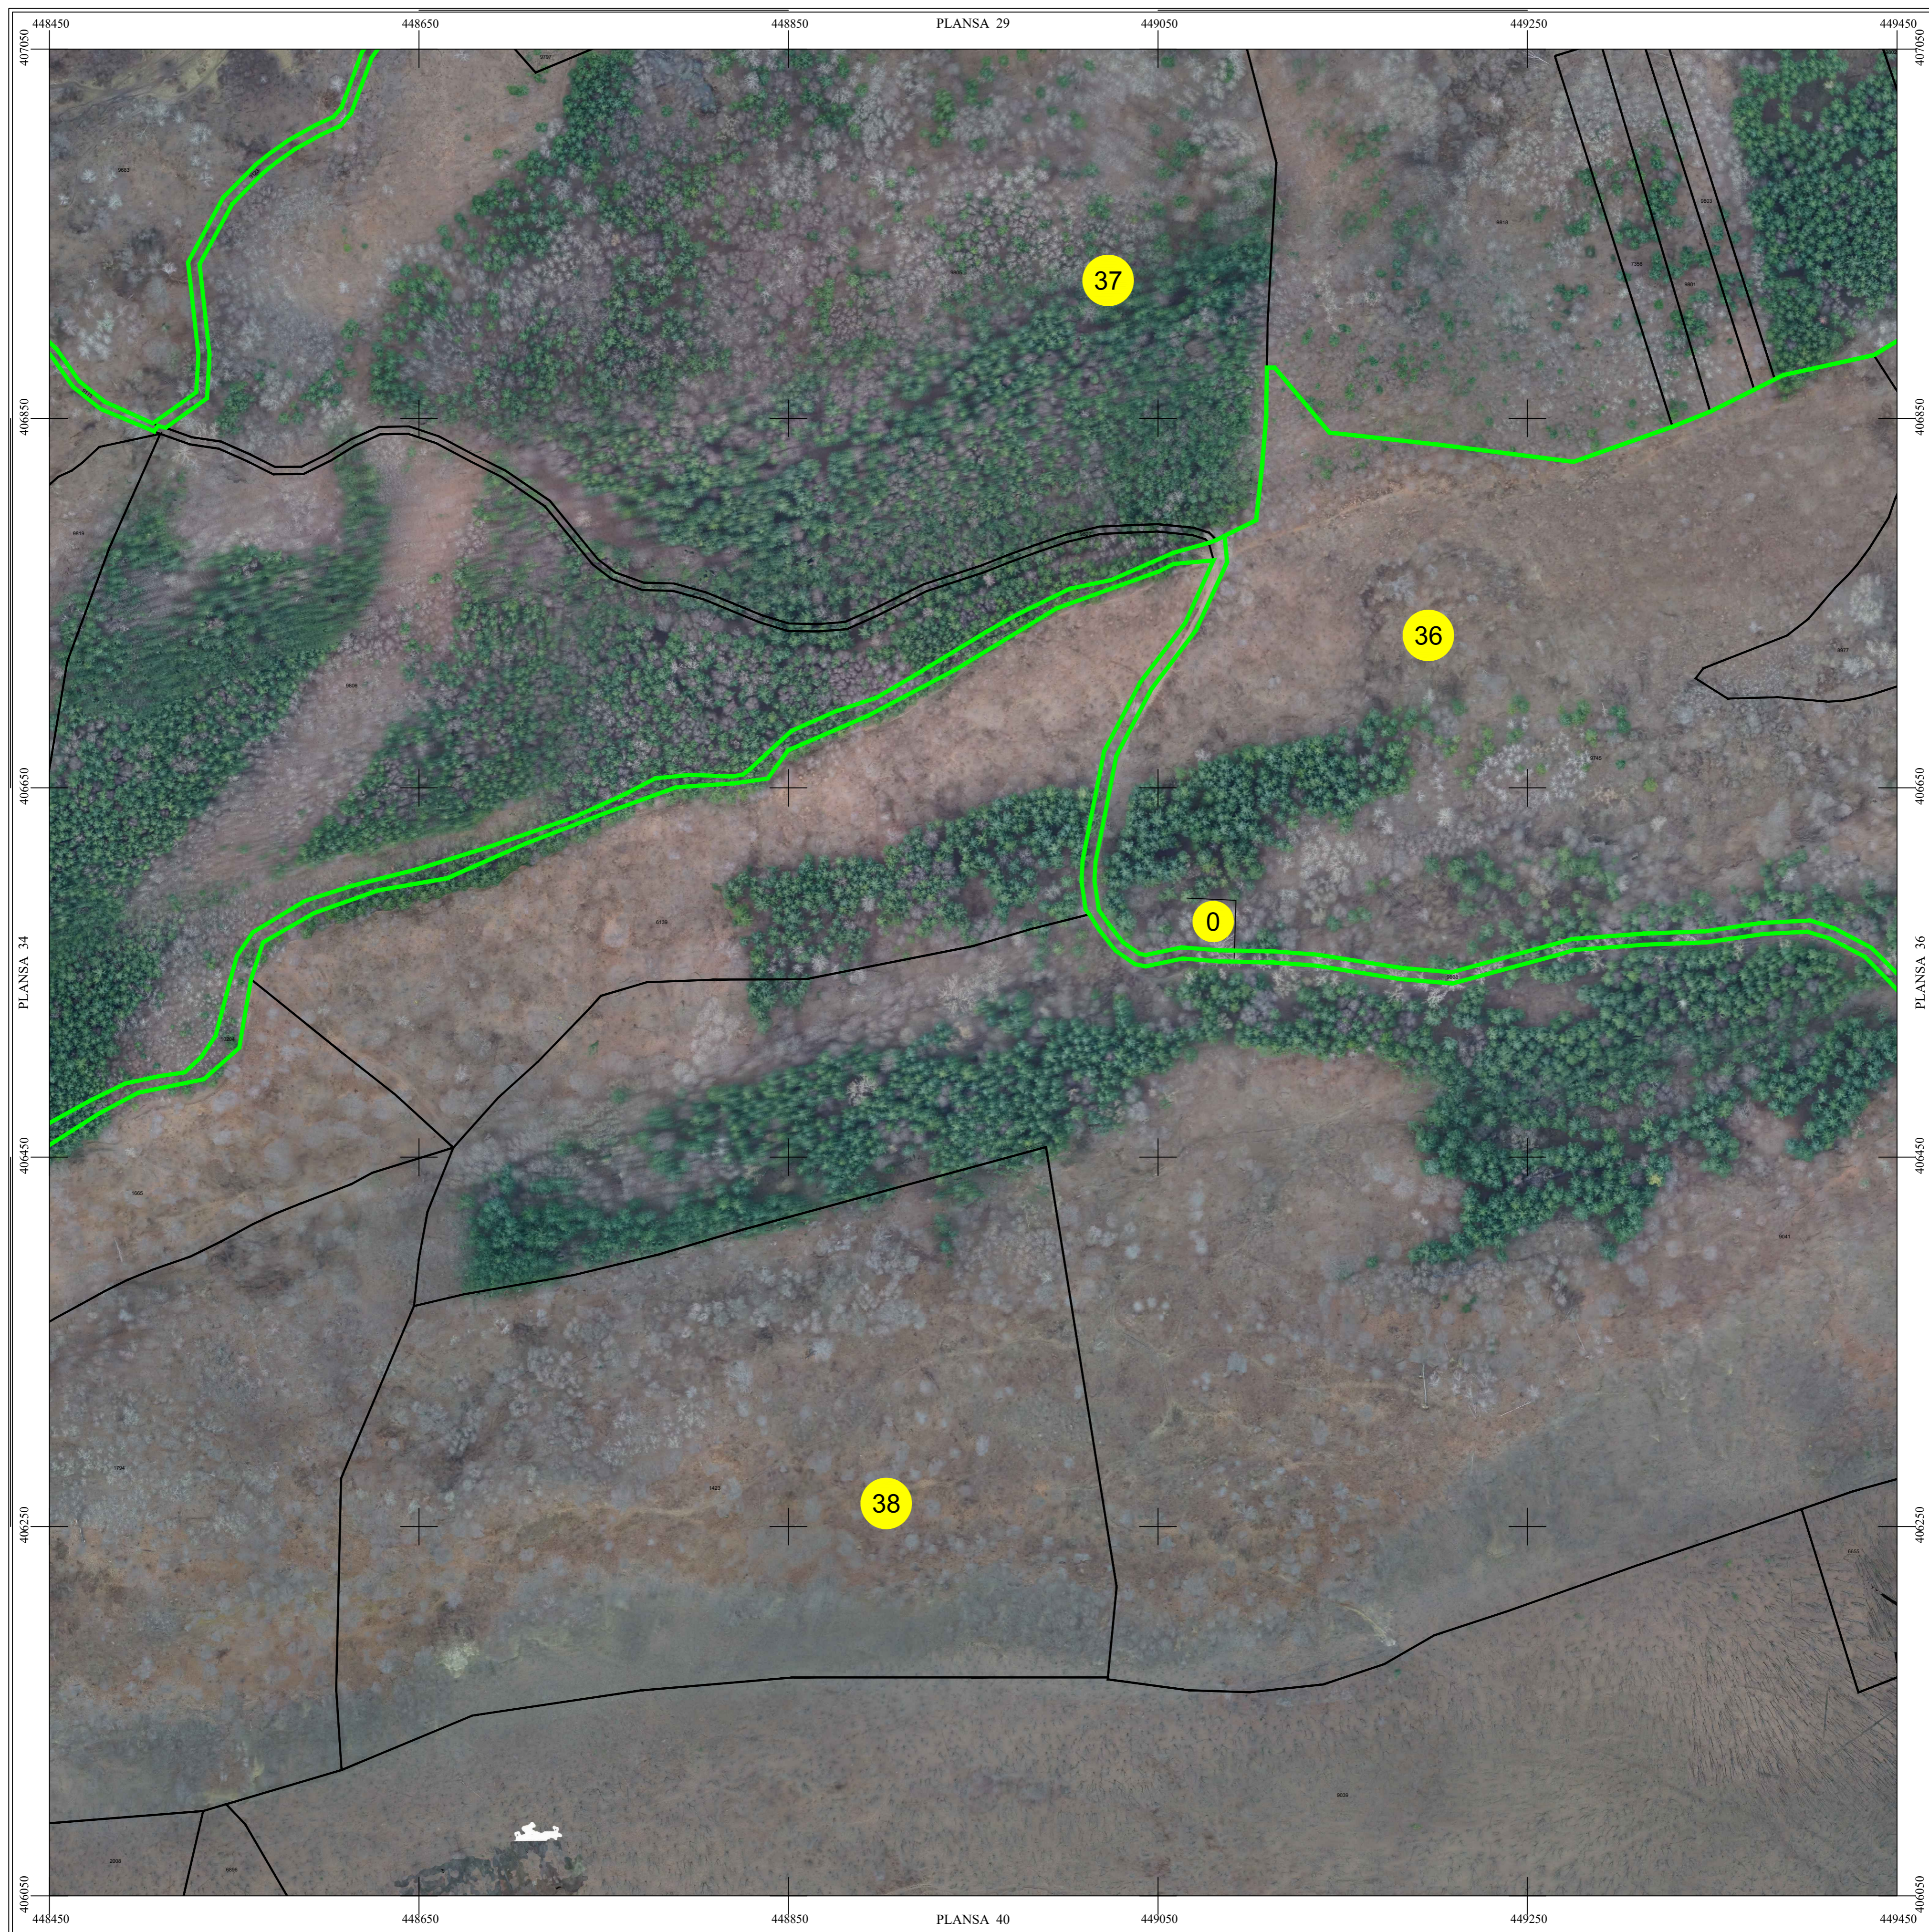

PLAN CADASTRAL

UAT BUJORENI, Judetul VALCEA

Scara 1:1000

Sistem de proiectie STEREO 70

SECTIUNEA : 35/ 53

LEGENDĂ

BUJORENI	Denumire localitate
	Limita UAT
	Limita sector cadastral
	Limita intravilan
	Numar sector cadastral
Com. Vlădești	Vecini

S.C. CORNEL & CORNEL TOPOEXIM S.R.L.		AGENTIA NATIONALA DE CADASTRU SI PUBLICITATE IMOBILIARA	
Proiectat	ing. Dragos Necula	Scara 1:1000	Lucrari de inregistrare sistematica a imobilelor in Sistemul Integrat de Cadastru si Carte funciara
Măsurat	ing. Mihai Daniel		
Calculat	ing. Andra Aesinte	Data Aprilie 2026	UAT BUJORENI
Editat	ing. Ruxandra Draghici		
Aprobat	ing. Dragos Necula		