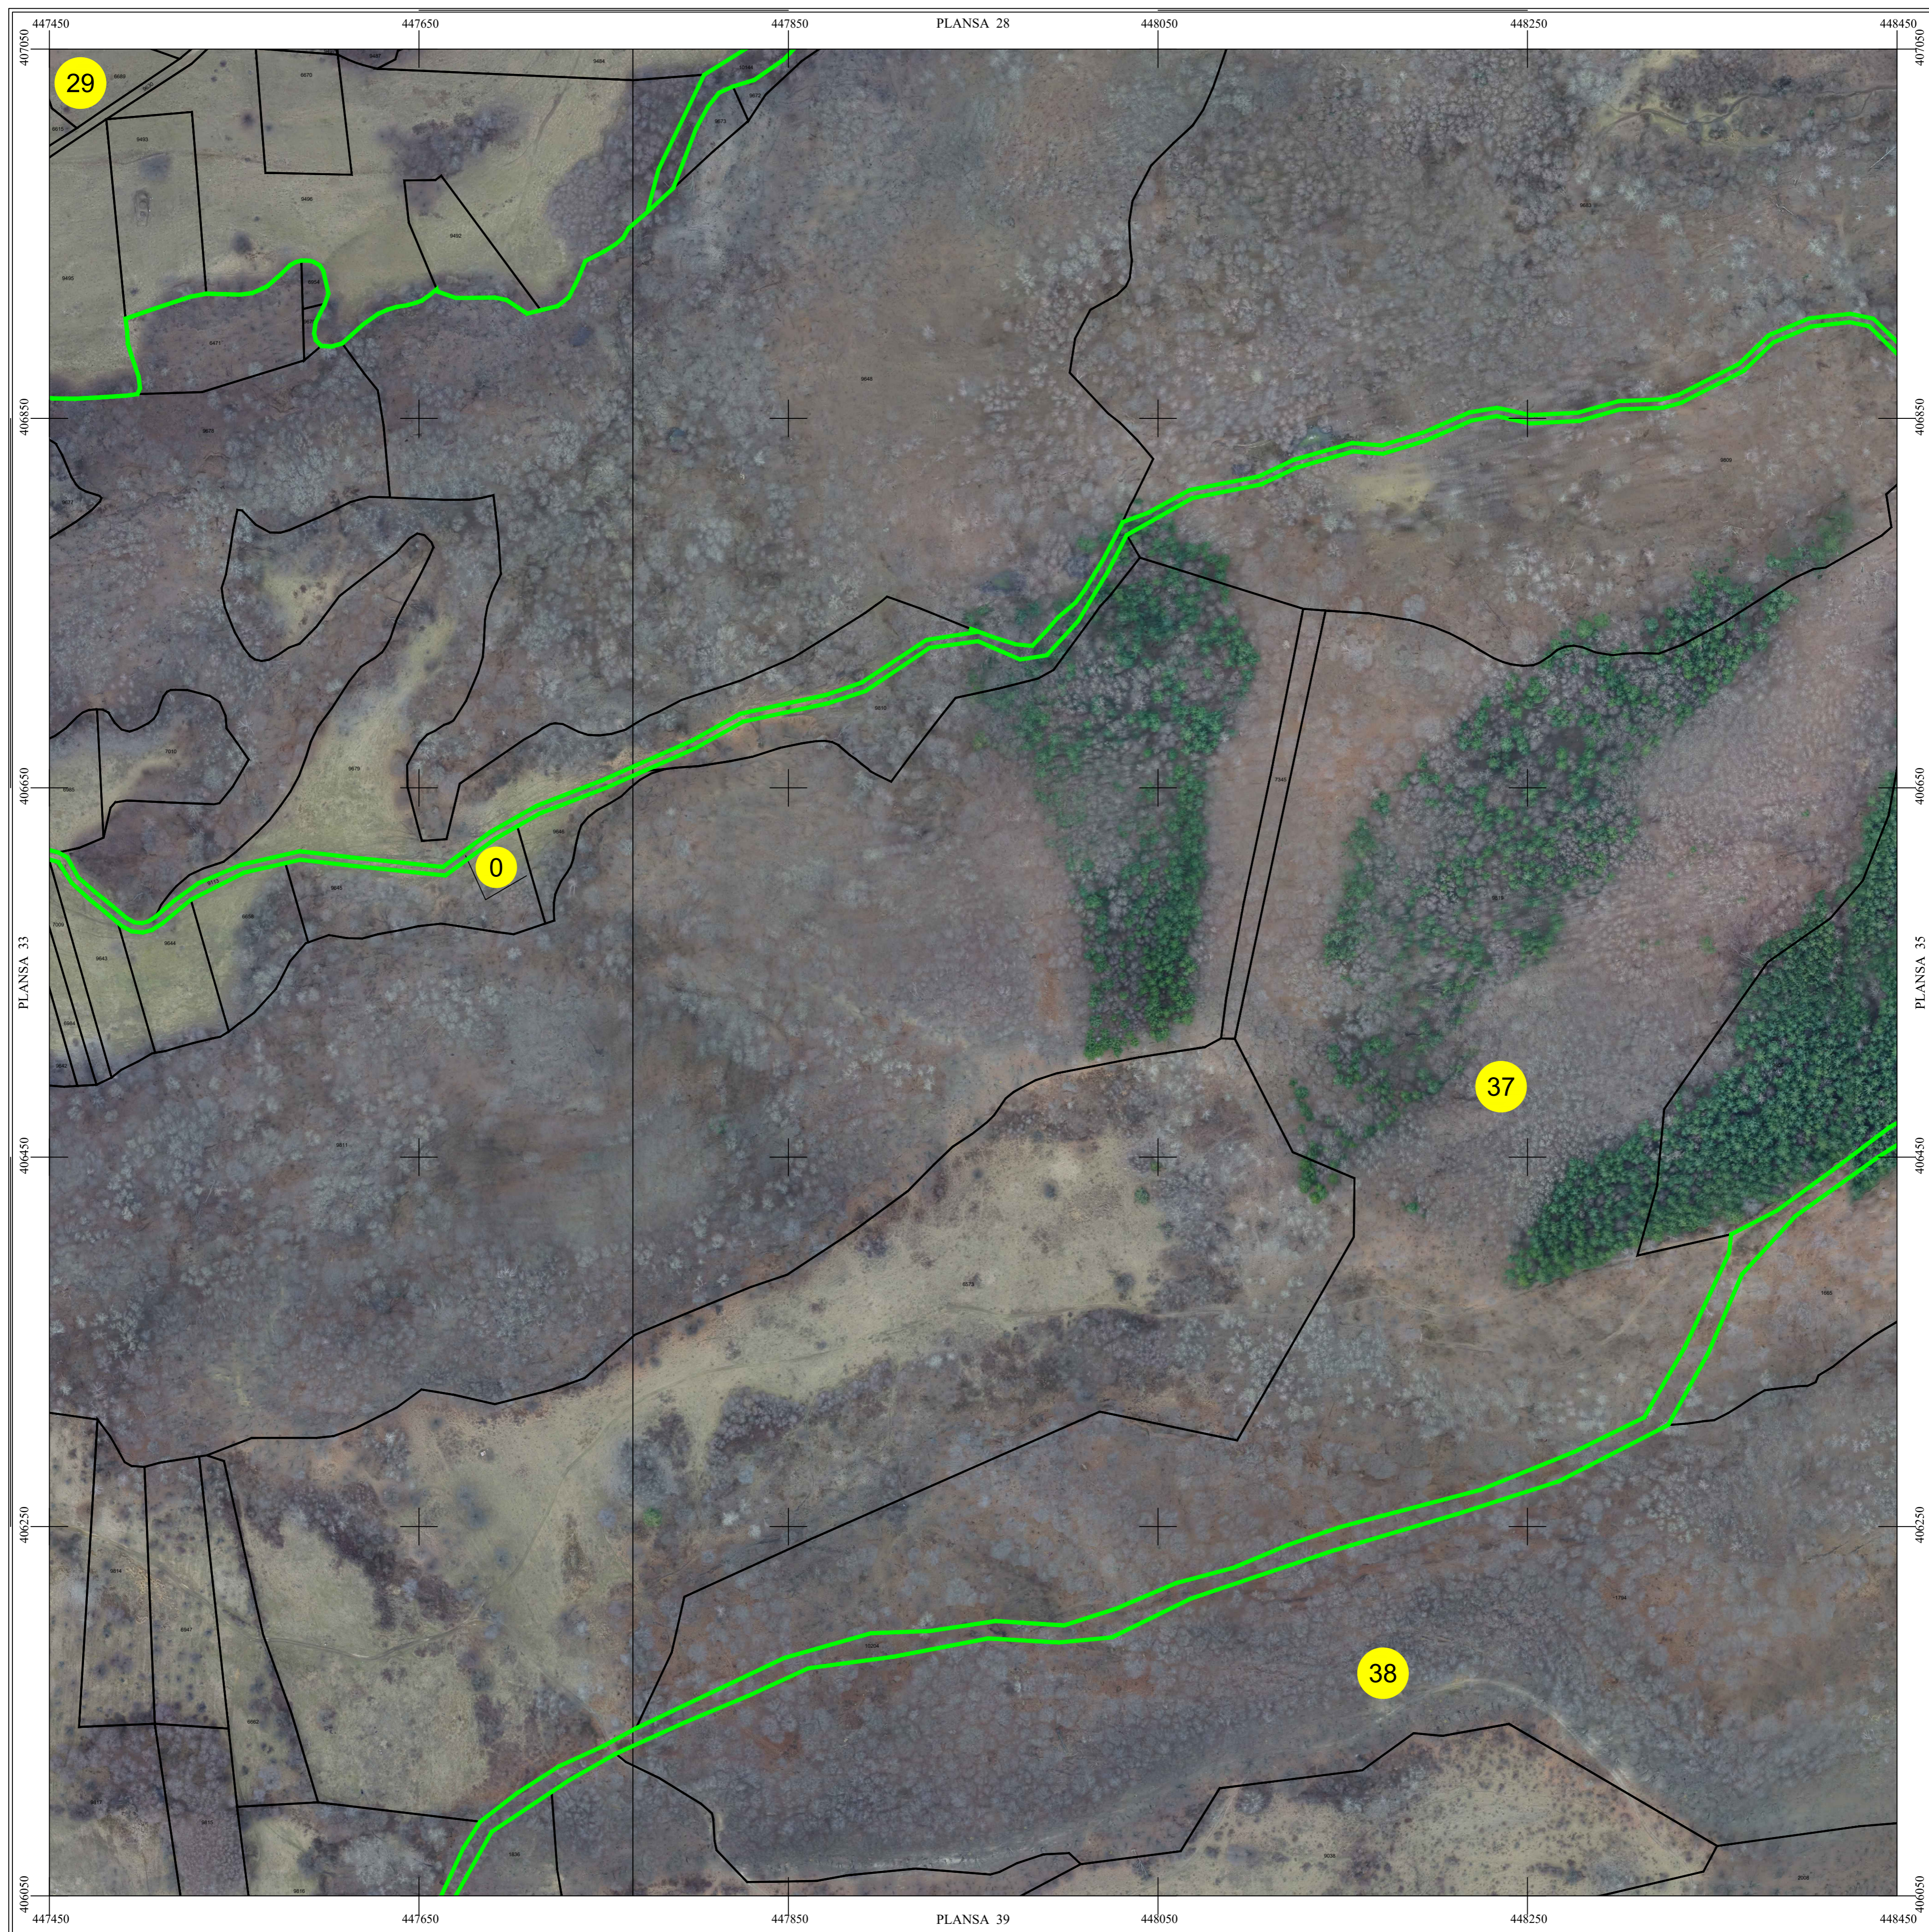

PLAN CADASTRAL

UAT BUJORENI, Judetul VALCEA

Scara 1:1000

Sistem de proiectie STEREO 70

SECTIUNEA : 34/ 53

LEGENDĂ

BUJORENI	Denumire localitate
	Limita UAT
	Limita sector cadastral
	Limita intravilan
	Numar sector cadastral
Com. Vlădești	Vecini

S.C. CORNEL & CORNEL TOPOEXIM S.R.L.		AGENTIA NATIONALA DE CADASTRU SI PUBLICITATE IMOBILIARA	
Proiectat	ing. Dragos Necula	Scara 1:1000	Lucrari de inregistrare sistematica a imobilelor in Sistemul Integrat de Cadastru si Carte funciara
Măsurat	ing. Mihai Daniel		
Calculat	ing. Andra Aesinte	Data Aprilie 2026	UAT BUJORENI
Editat	ing. Ruxandra Draghici		
Aprobat	ing. Dragos Necula		