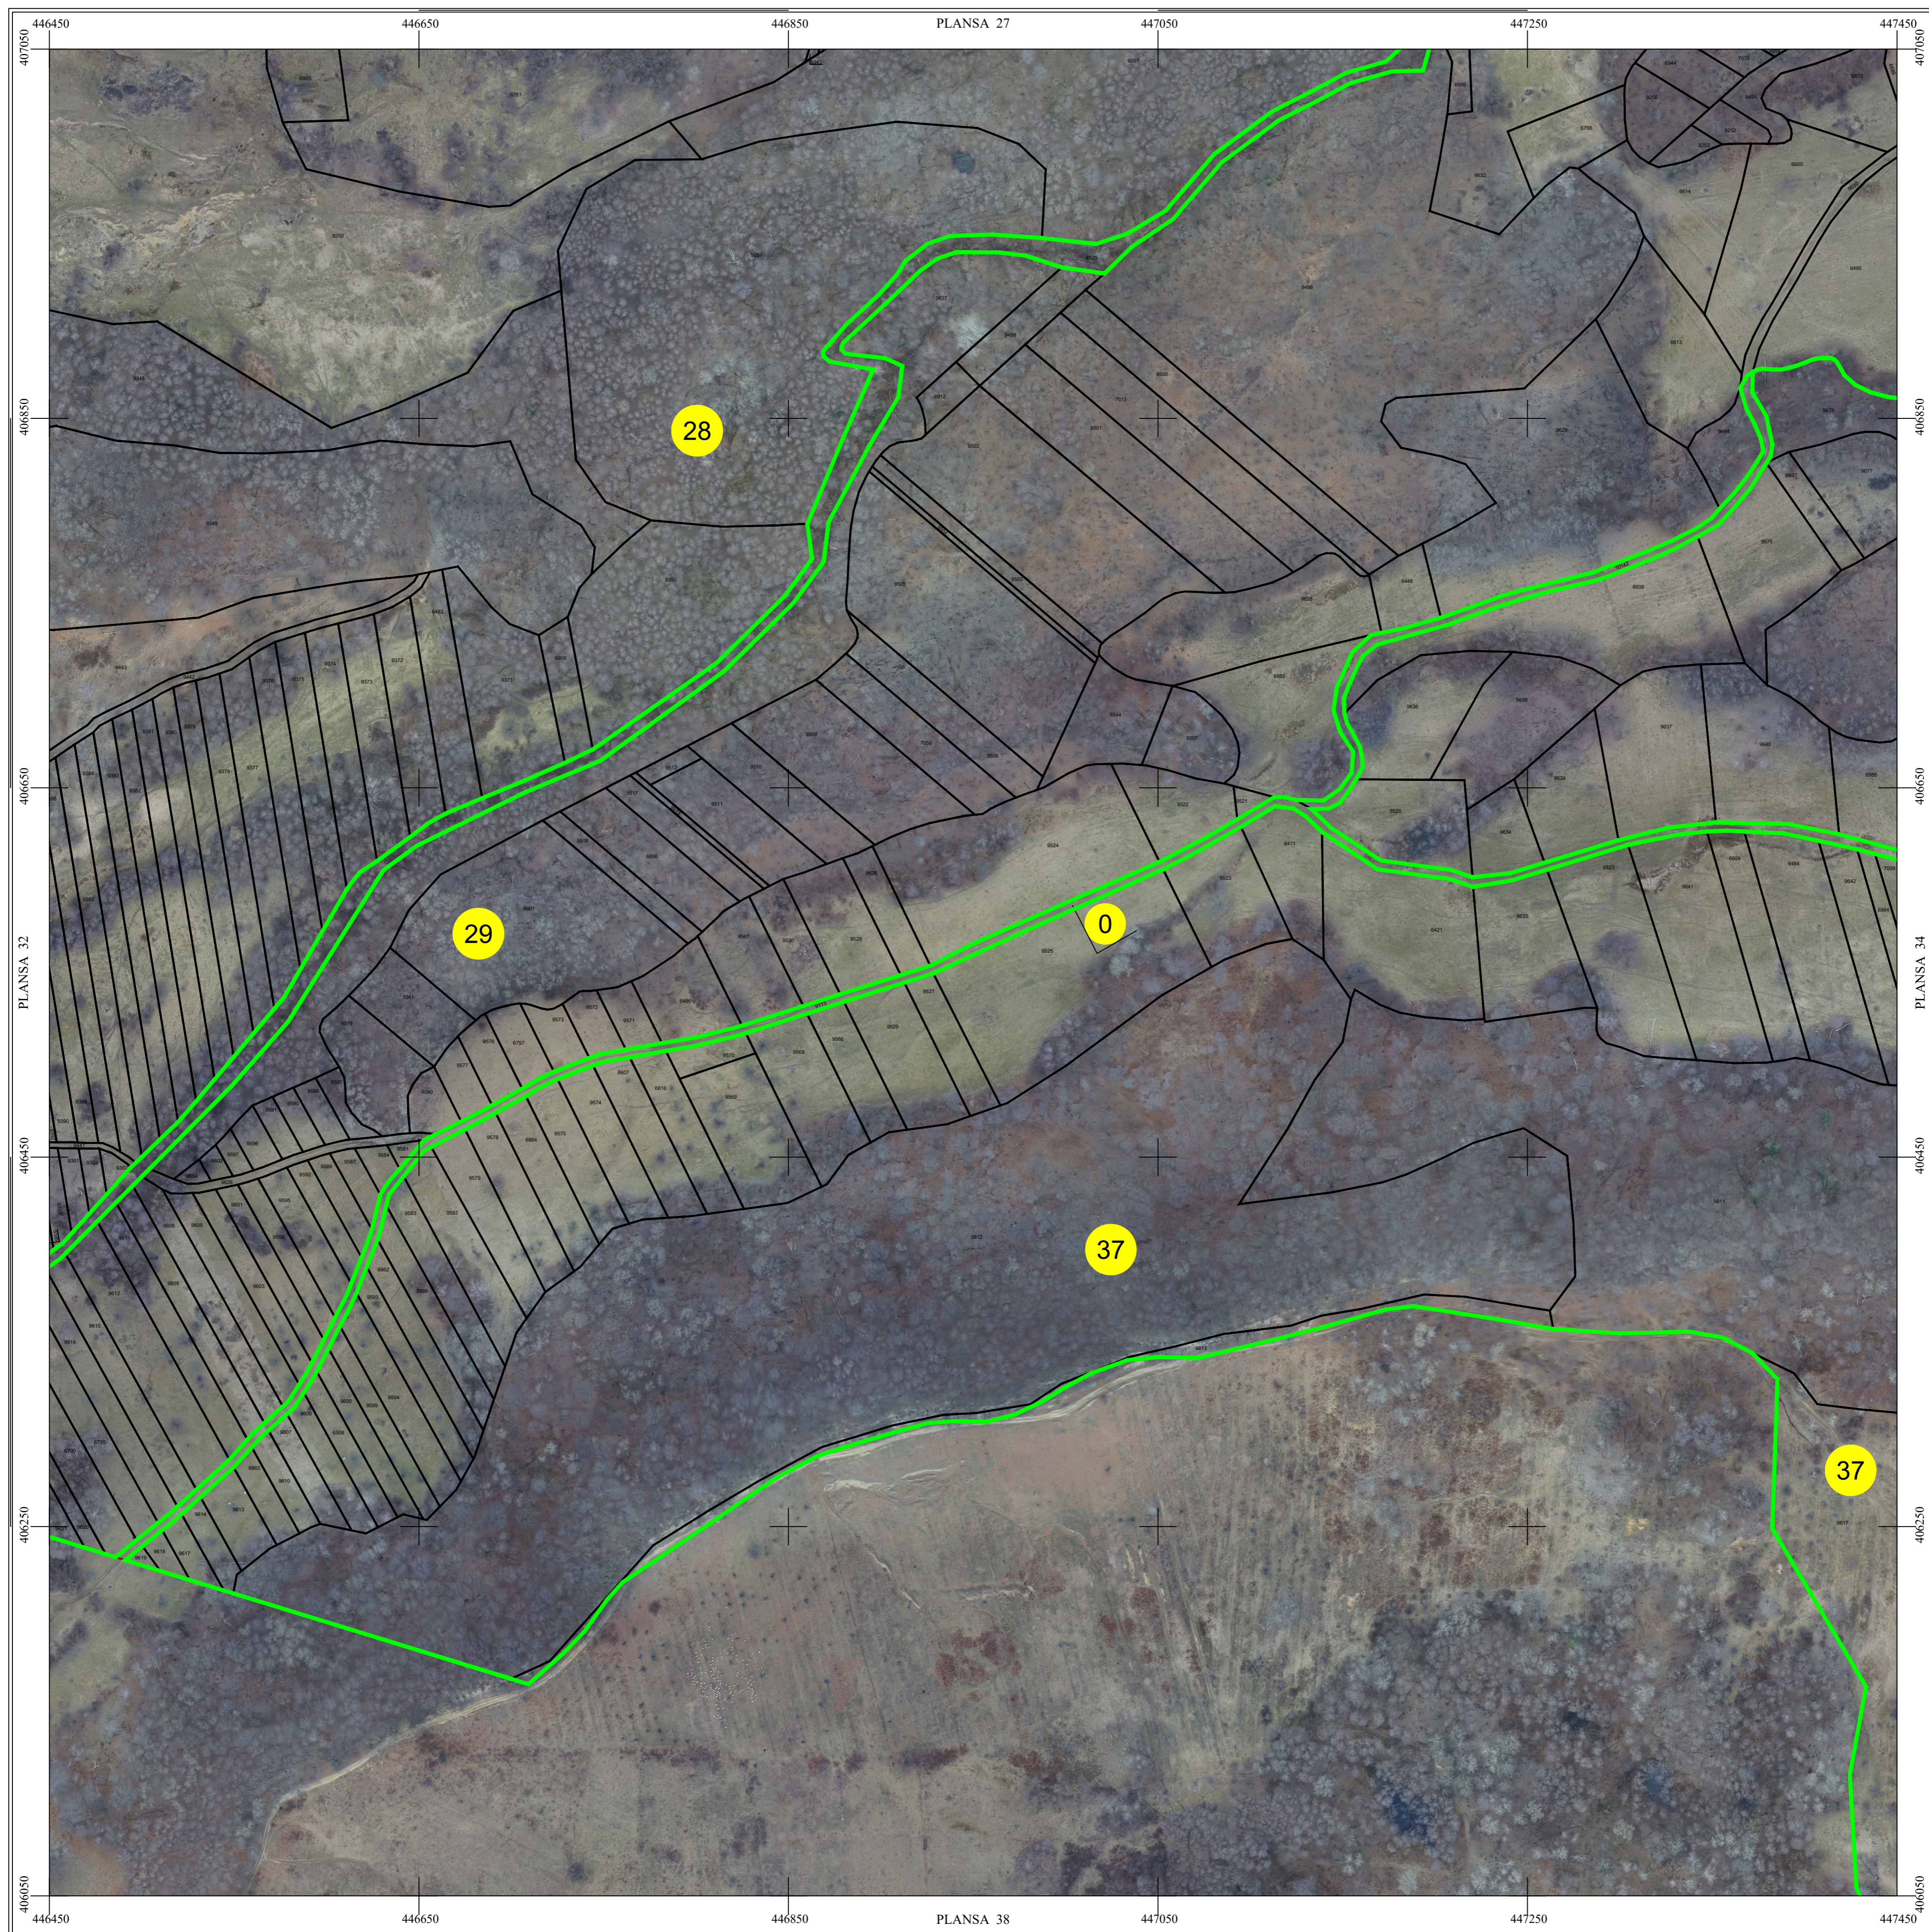

PLAN CADASTRAL

UAT BUJORENI, Judetul VALCEA

Scara 1:1000

Sistem de proiectie STEREO 70

SECTIUNEA : 33/ 53

LEGENDĂ

BUJORENI	Denumire localitate
	Limita UAT
	Limita sector cadastral
	Limita intravilan
	Numar sector cadastral
Com. Vlădești	Vecini

S.C. CORNEL & CORNEL TOPOEXIM S.R.L.		AGENTIA NATIONALA DE CADASTRU SI PUBLICITATE IMOBILIARA	
Proiectat	ing. Dragos Necula	Scara 1:1000	Lucrari de inregistrare sistematica a imobilelor in Sistemul Integrat de Cadastru si Carte funciara
Măsurat	ing. Mihai Daniel		
Calculat	ing. Andra Aesinte	Data Aprilie 2026	UAT BUJORENI
Editat	ing. Ruxandra Draghici		
Aprobat	ing. Dragos Necula		