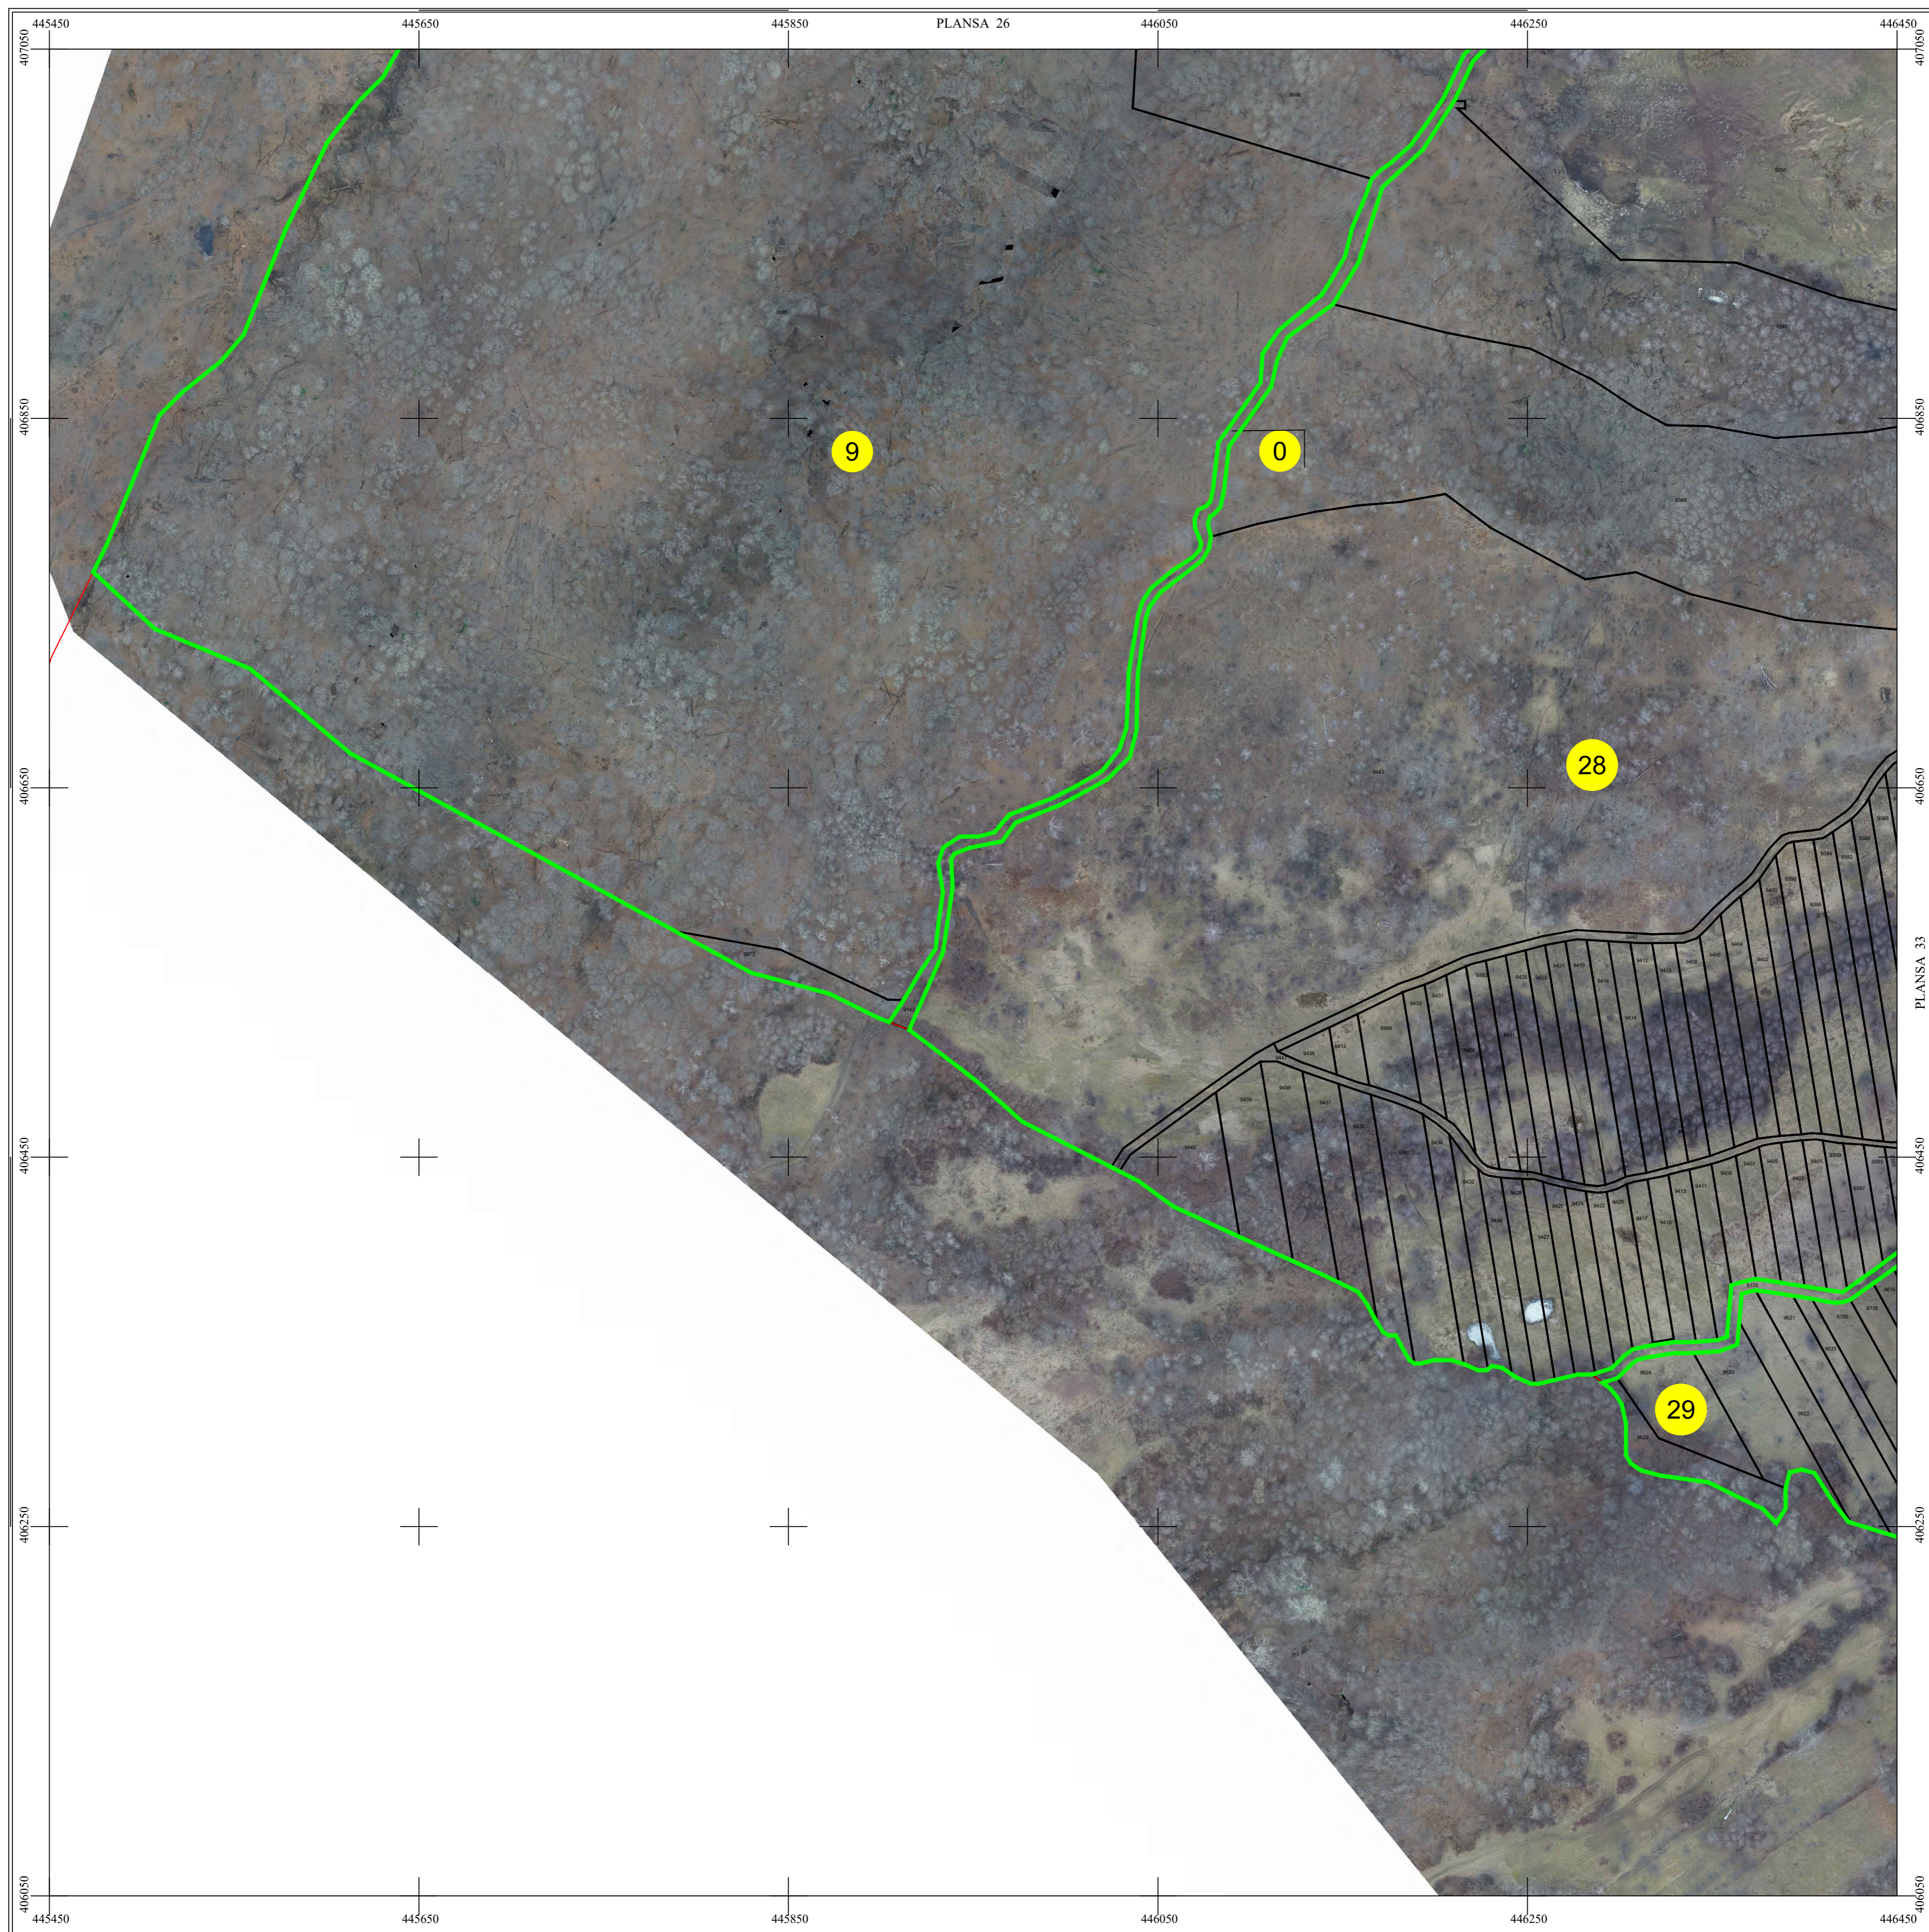

PLAN CADASTRAL

UAT BUJORENI, Judetul VALCEA

Scara 1:1000

Sistem de proiectie STEREO 70

SECTIUNEA : 32/ 53

LEGENDĂ

BUJORENI	Denumire localitate
	Limita UAT
	Limita sector cadastral
	Limita intravilan
	Numar sector cadastral
Com. Vlădești	Vecini

S.C. CORNEL & CORNEL TOPOEXIM S.R.L.		AGENTIA NATIONALA DE CADASTRU SI PUBLICITATE IMOBILIARA	
Proiectat	ing. Dragos Necula	Scara 1:1000	Lucrari de inregistrare sistematica a imobilelor in Sistemul Integrat de Cadastru si Carte funciara
Măsurat	ing. Mihai Daniel		
Calculat	ing. Andra Aesinte	Data Aprilie 2026	UAT BUJORENI
Editat	ing. Ruxandra Draghici		
Aprobat	ing. Dragos Necula		