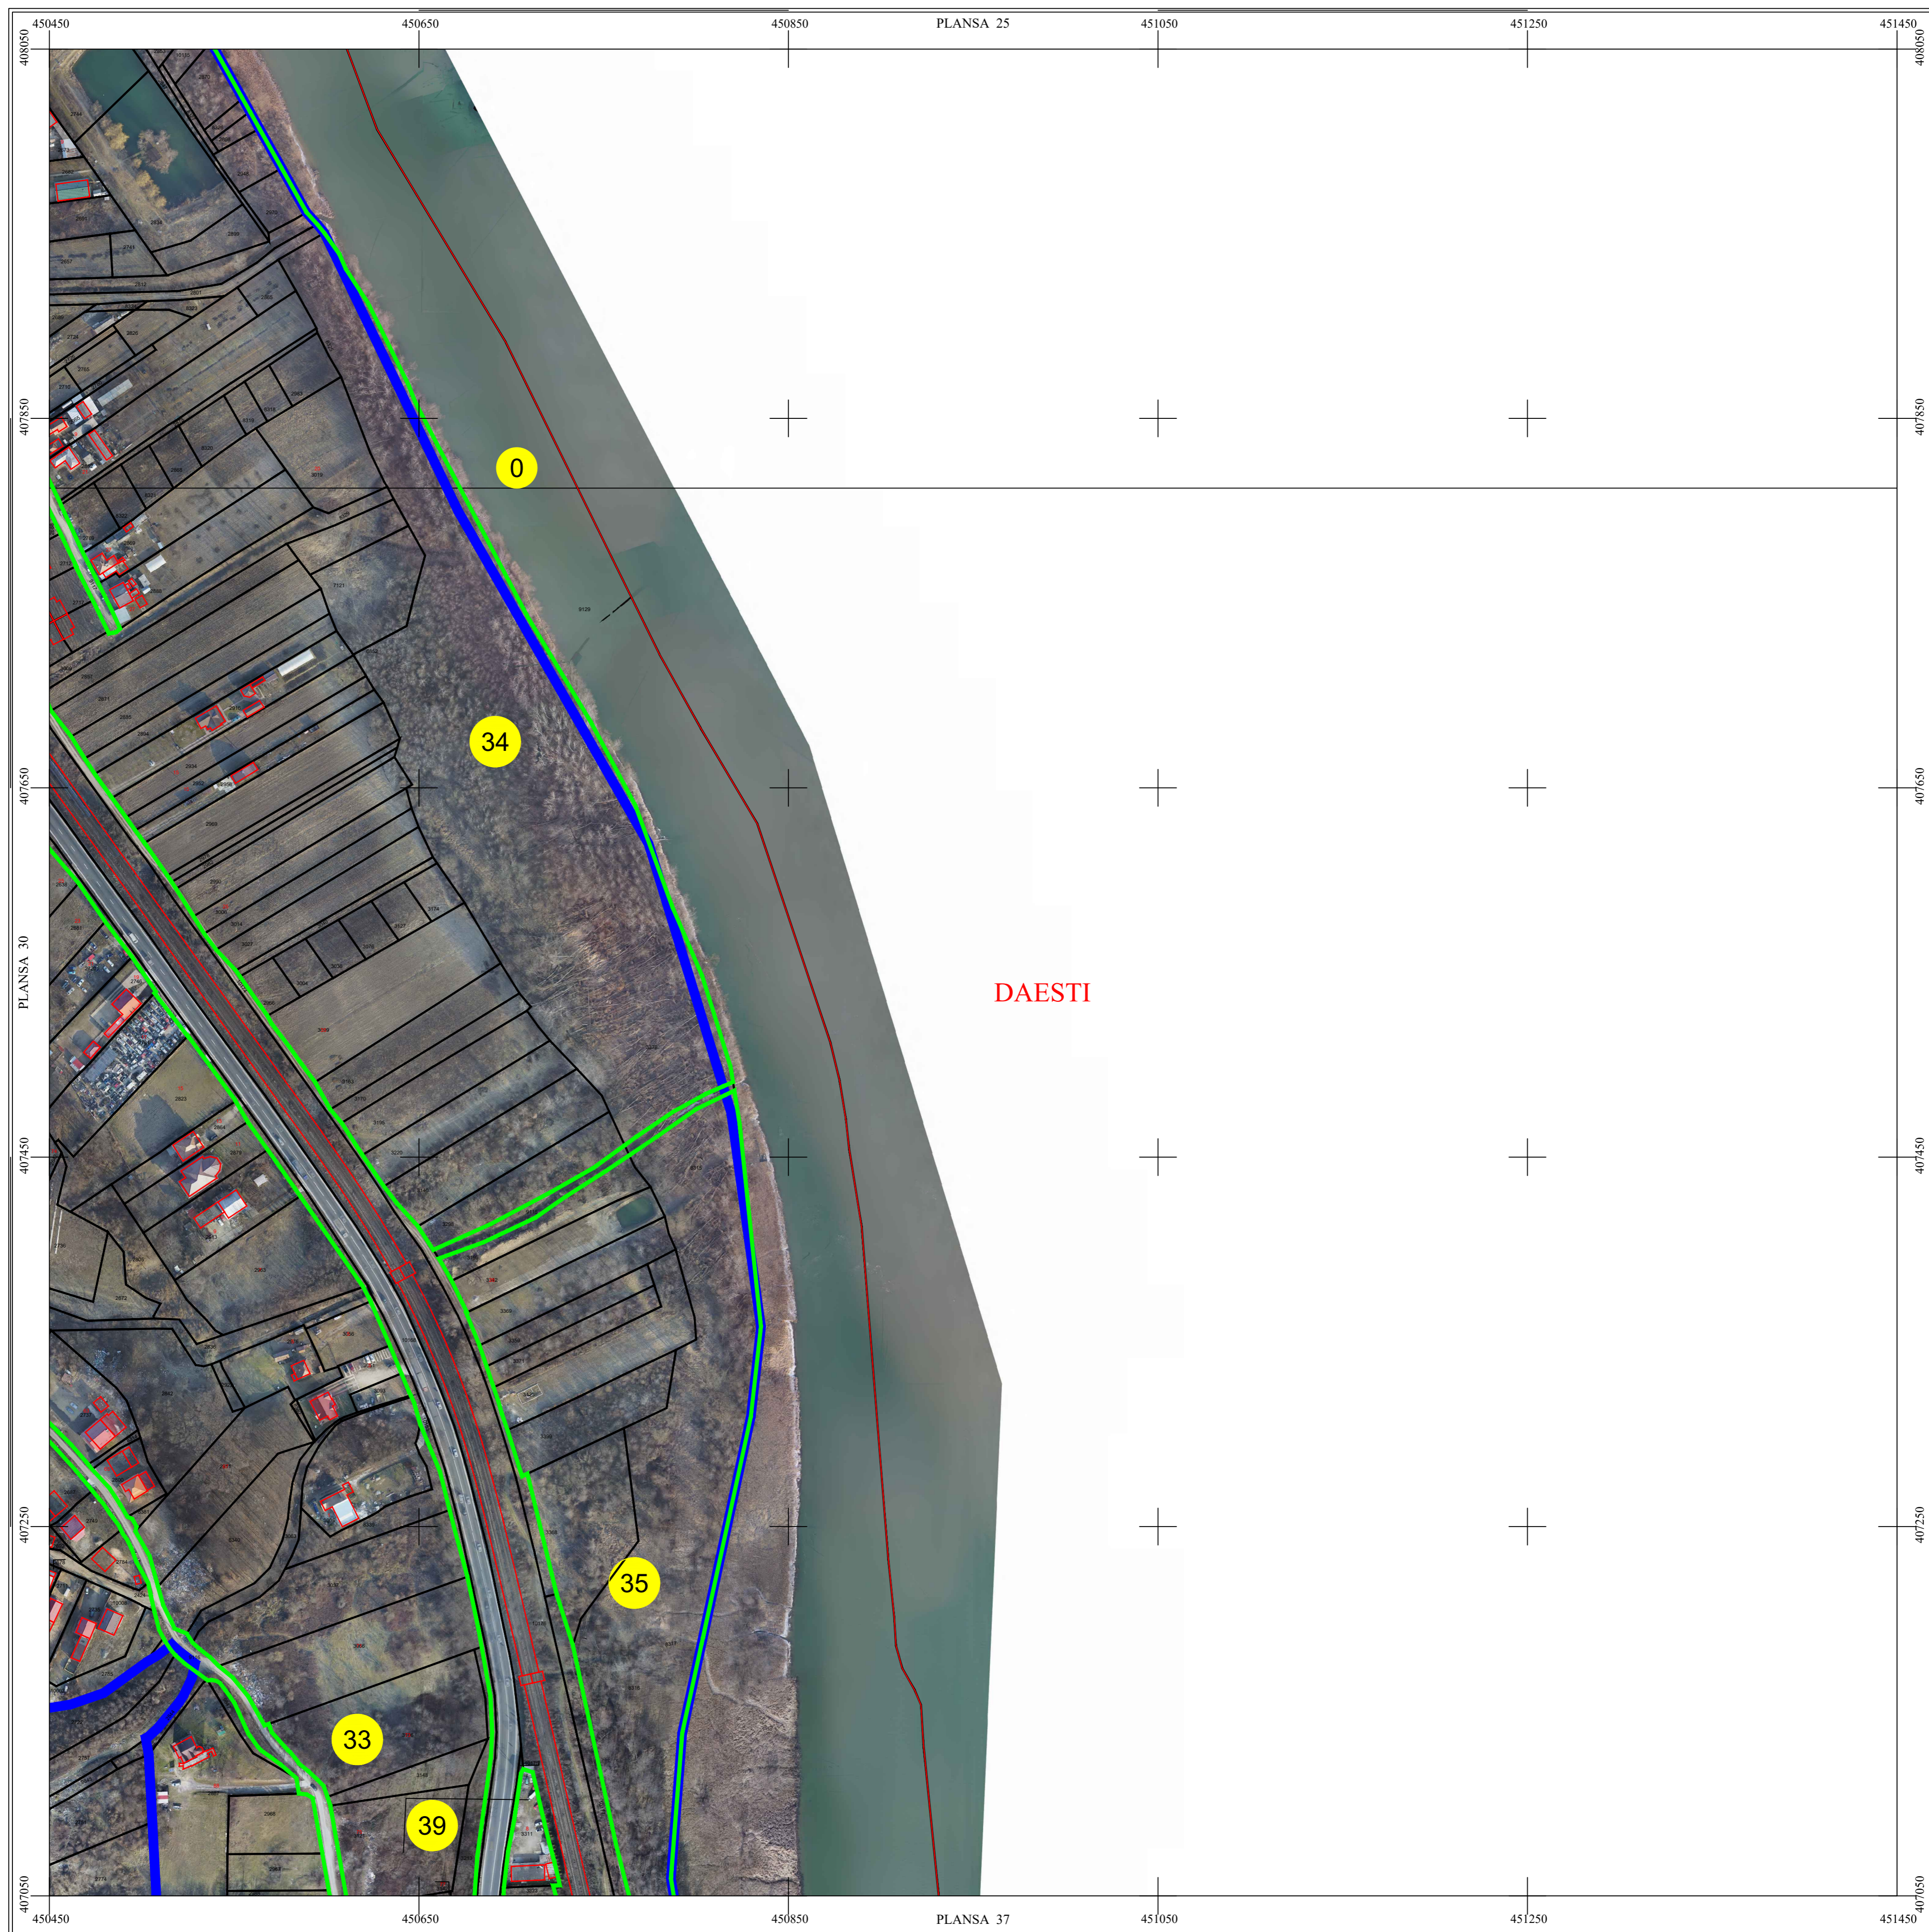

PLAN CADASTRAL

UAT BUJORENI, Judetul VALCEA

Scara 1:1000

Sistem de proiectie STEREO 70

SECTIUNEA : 31/ 53

LEGENDĂ

BUJORENI	Denumire localitate
	Limita UAT
	Limita sector cadastral
	Limita intravilan
	Numar sector cadastral
Com. Vlădești	Vecini

S.C. CORNEL & CORNEL TOPOEXIM S.R.L.		AGENTIA NATIONALA DE CADASTRU SI PUBLICITATE IMOBILIARA	
Proiectat	ing. Dragos Necula	Scara 1:1000	Lucrari de inregistrare sistematica a imobilelor in Sistemul Integrat de Cadastru si Carte funciara
Măsurat	ing. Mihai Daniel		
Calculat	ing. Andra Aesinte	Data Aprilie 2026	UAT BUJORENI
Editat	ing. Ruxandra Draghici		
Aprobat	ing. Dragos Necula		