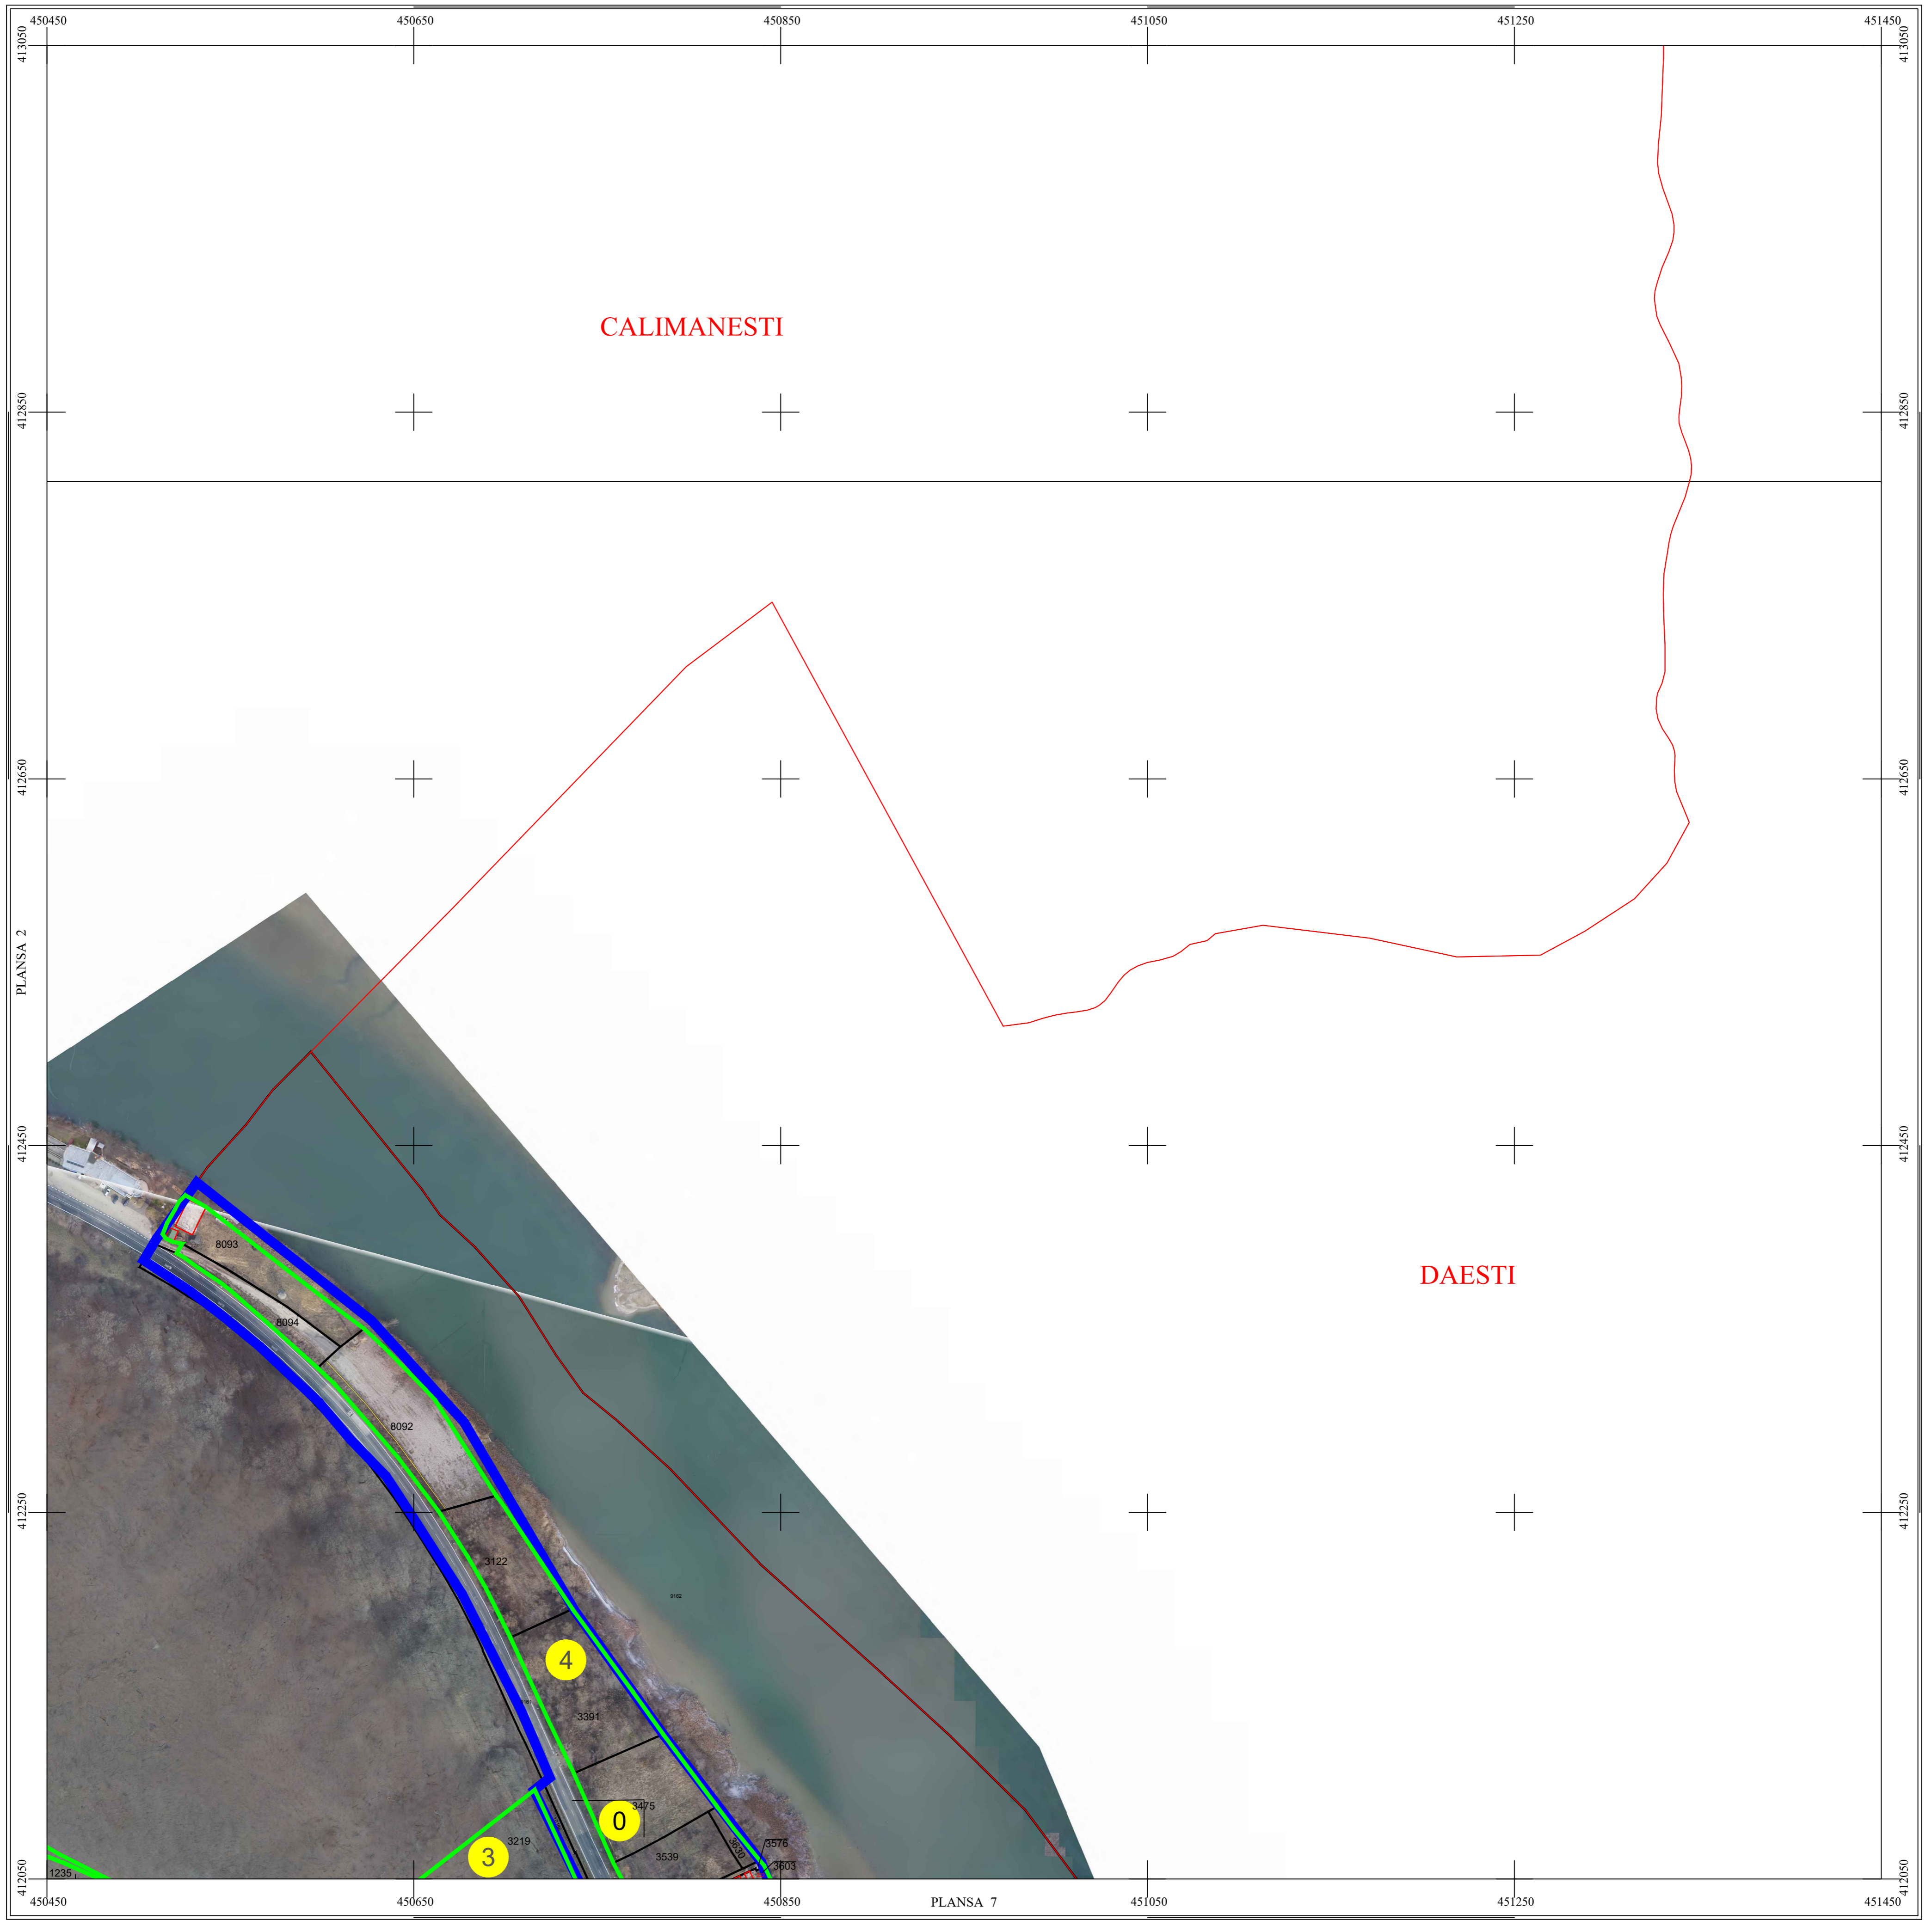

PLAN CADASTRAL

UAT BUJORENI, Judetul VALCEA

Scara 1:1000

Sistem de proiectie STEREO 70

SECTIUNEA : 3/ 53

LEGENDĂ

BUJORENI	Denumire localitate
	Limita UAT
	Limita sector cadastral
	Limita intravilan
	Numar sector cadastral
Com. Vlădești	Vecini

S.C. CORNEL & CORNEL TOPOEXIM S.R.L.		AGENTIA NATIONALA DE CADASTRU SI PUBLICITATE IMOBILIARA	
Proiectat	ing. Dragos Necula	Scara 1:1000	Lucrari de inregistrare sistematica a imobilelor in Sistemul Integrat de Cadastru si Carte funciara UAT BUJORENI
Măsurat	ing. Mihai Daniel		
Calculat	ing. Andra Acsinte	Data Aprilie 2026	
Editat	ing. Ruxandra Draghici		
Aprobat	ing. Dragos Necula		