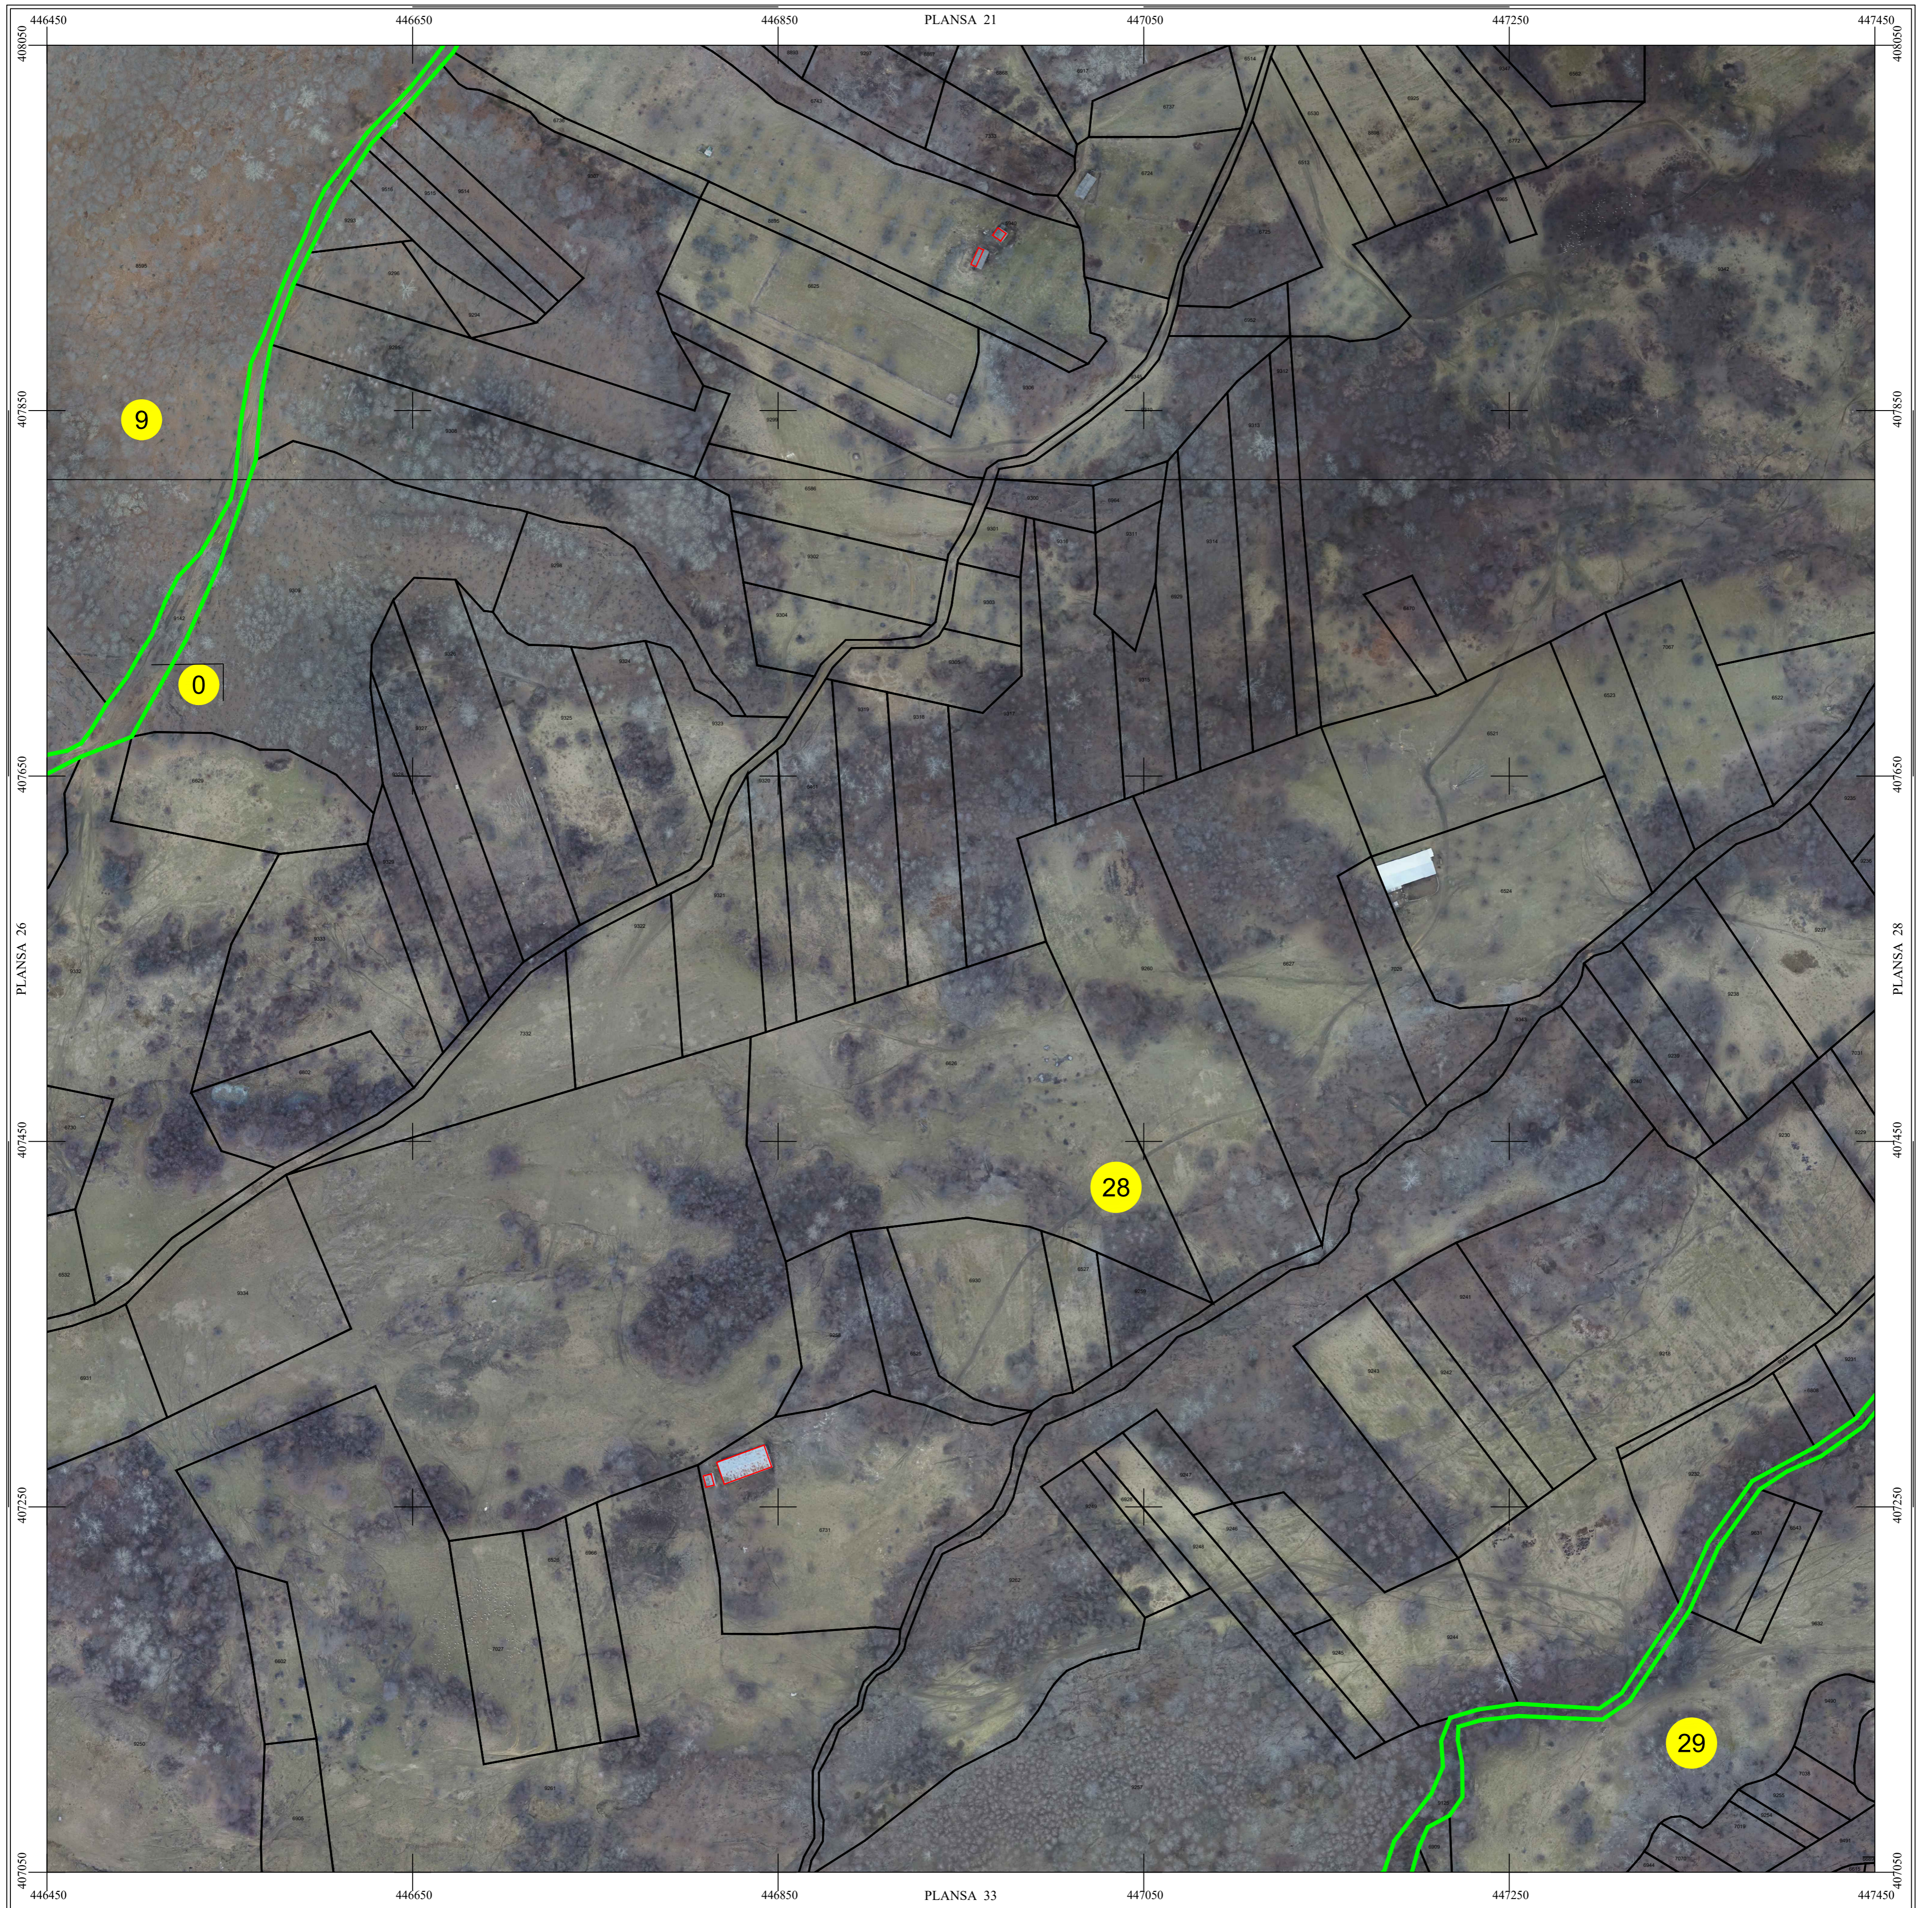

# PLAN CADASTRAL

## UAT BUJORENI, Judetul VALCEA

Scara 1:1000

Sistem de proiectie STEREO 70

SECTIUNEA : 27/ 53

LEGENDĂ

BUJORENI	Denumire localitate
	Limita UAT
	Limita sector cadastral
	Limita intravilan
	Numar sector cadastral
Com. Vlădești	Vecini

S.C. CORNEL & CORNEL TOPOEXIM S.R.L.		AGENTIA NATIONALA DE CADASTRU SI PUBLICITATE IMOBILIARA	
Proiectat	ing. Dragos Necula	Scara 1:1000	<b>Lucrari de inregistrare sistematica a imobilelor in Sistemul Integrat de Cadastru si Carte funciara</b>
Măsurat	ing. Mihai Daniel		
Calculat	ing. Andra Aesinte	Data Aprilie 2026	<b>UAT BUJORENI</b>
Editat	ing. Ruxandra Draghici		
Aprobat	ing. Dragos Necula		