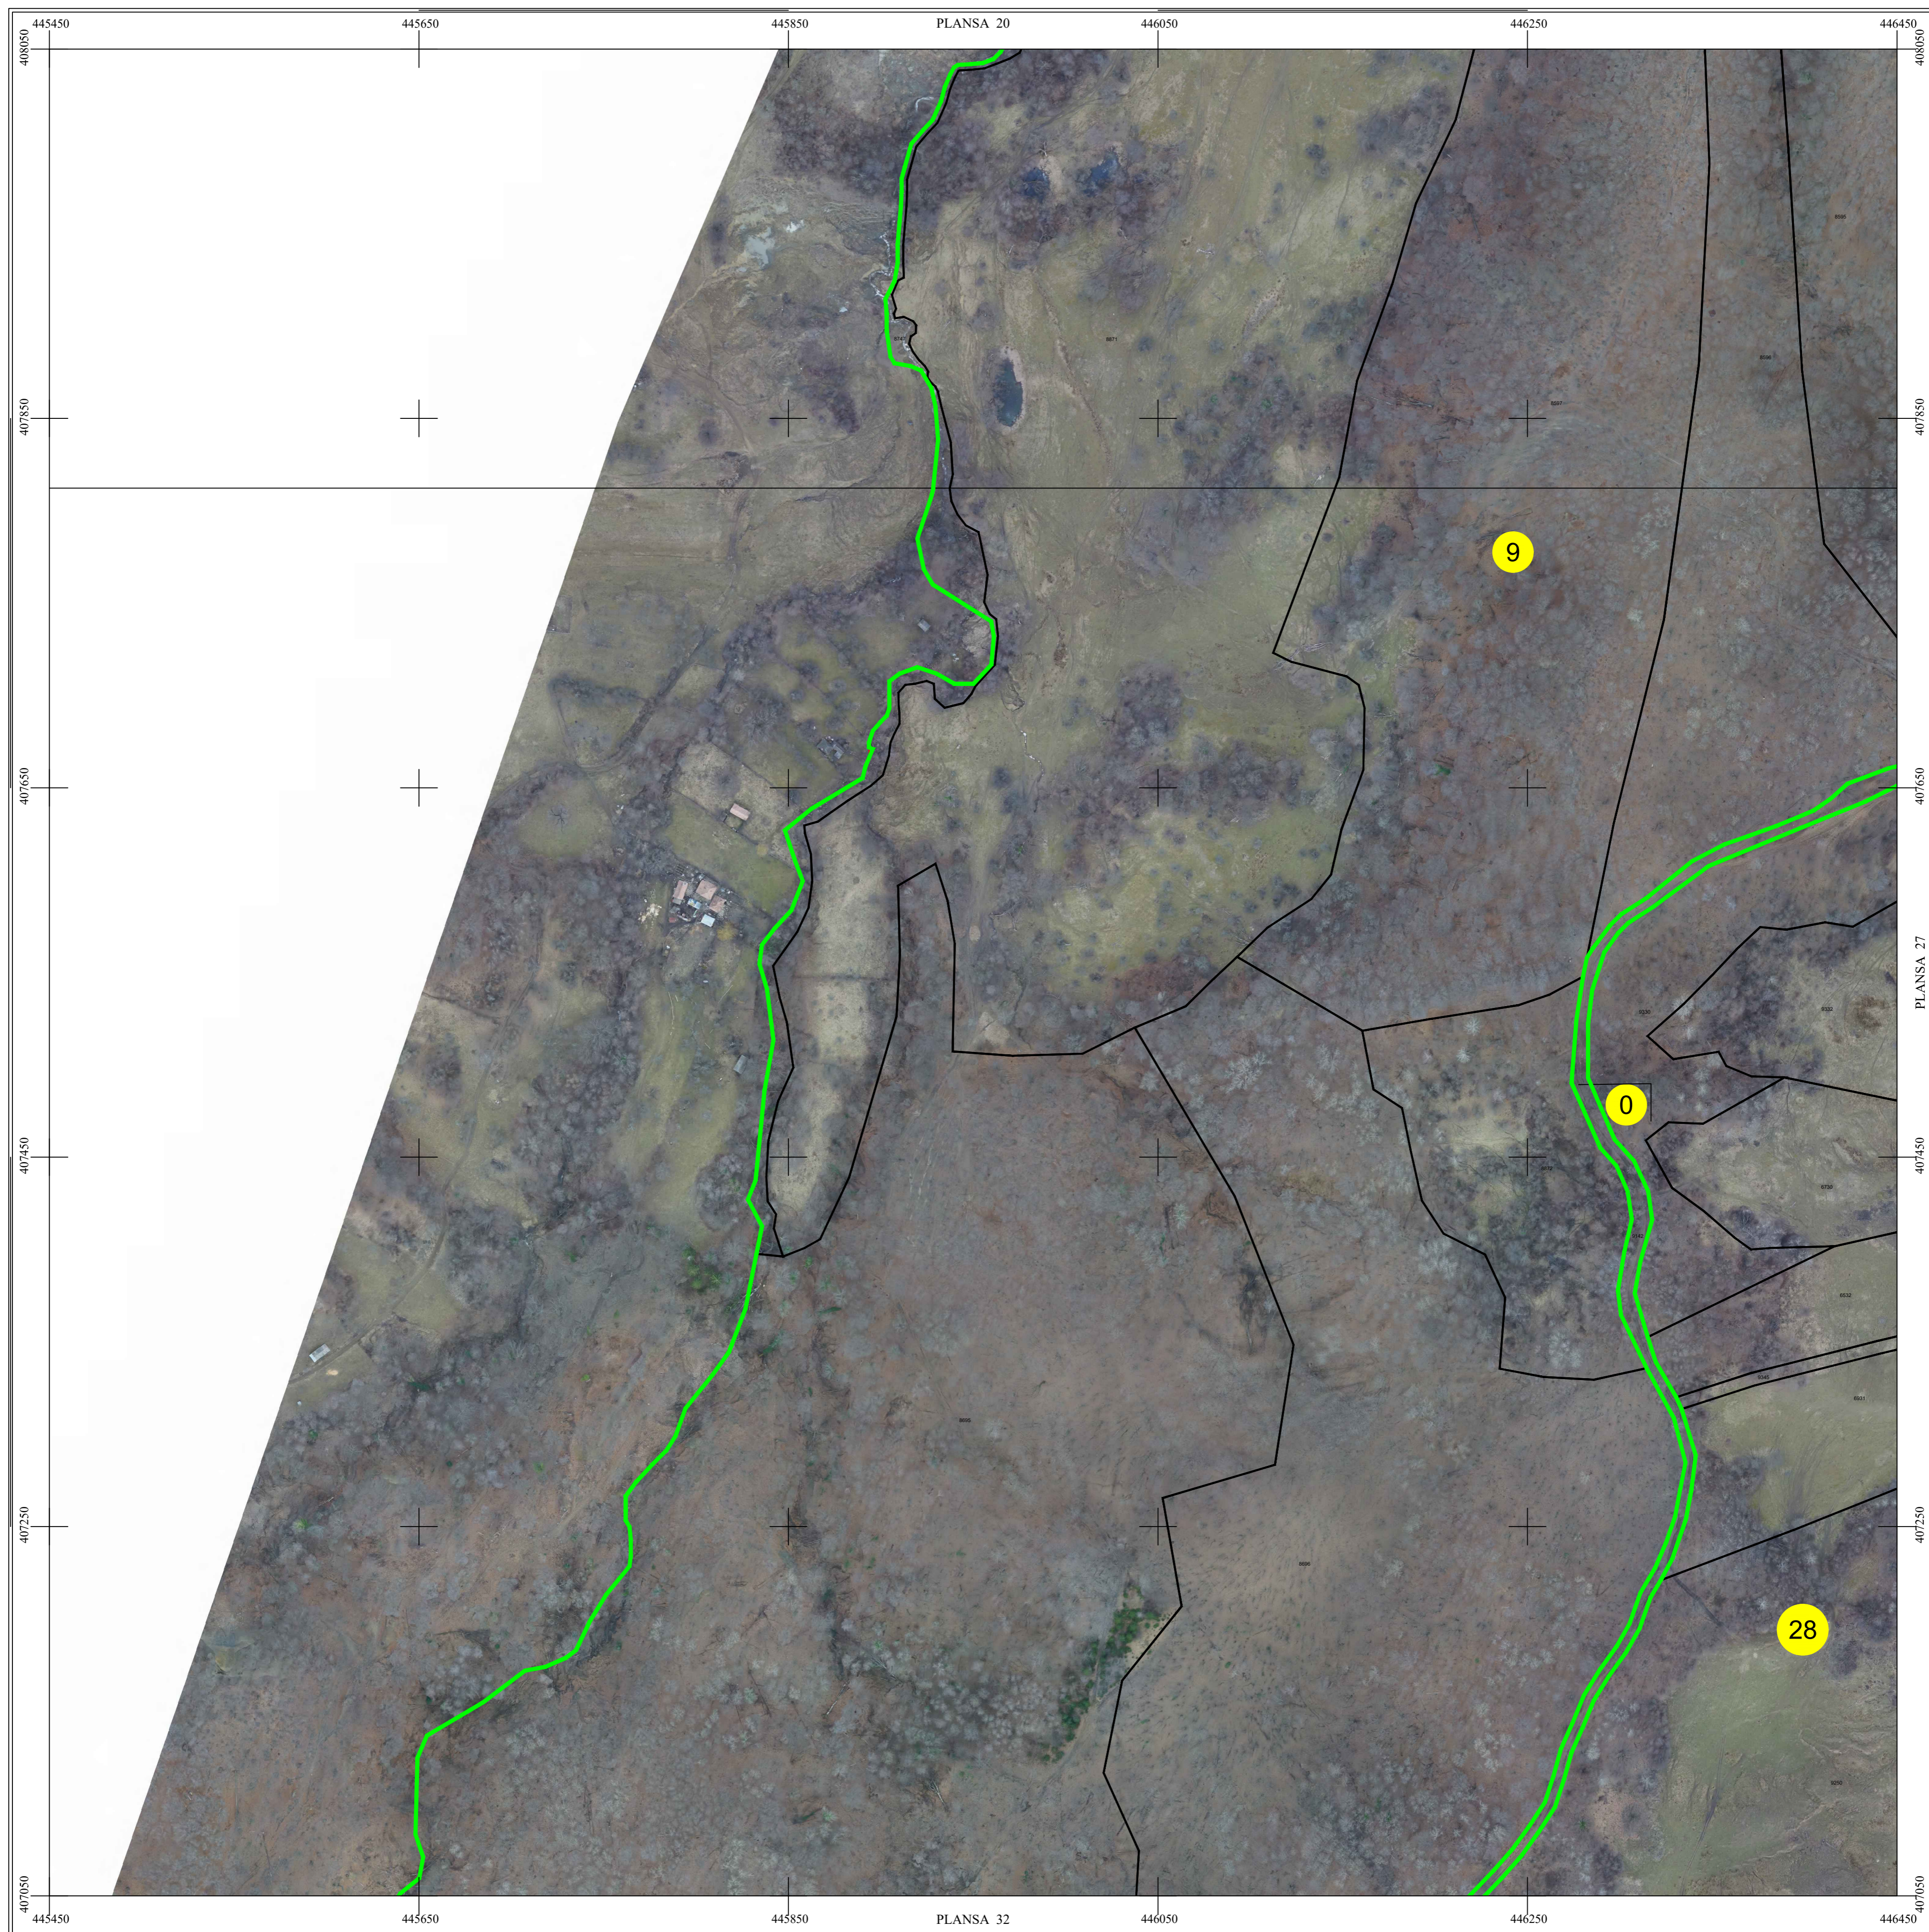

PLAN CADASTRAL

UAT BUJORENI, Judetul VALCEA

Scara 1:1000

Sistem de proiectie STEREO 70

SECTIUNEA : 26/ 53

LEGENDĂ

BUJORENI	Denumire localitate
	Limita UAT
	Limita sector cadastral
	Limita intravilan
	Numar sector cadastral
Com. Vlădești	Vecini

S.C. CORNEL & CORNEL TOPOEXIM S.R.L.		AGENTIA NATIONALA DE CADASTRU SI PUBLICITATE IMOBILIARA	
Proiectat	ing. Dragos Necula	Scara 1:1000	Lucrari de inregistrare sistematica a imobilelor in Sistemul Integrat de Cadastru si Carte funciara
Măsurat	ing. Mihai Daniel		
Calculat	ing. Andra Aesinte	Data Aprilie 2026	UAT BUJORENI
Editat	ing. Ruxandra Draghici		
Aprobat	ing. Dragos Necula		