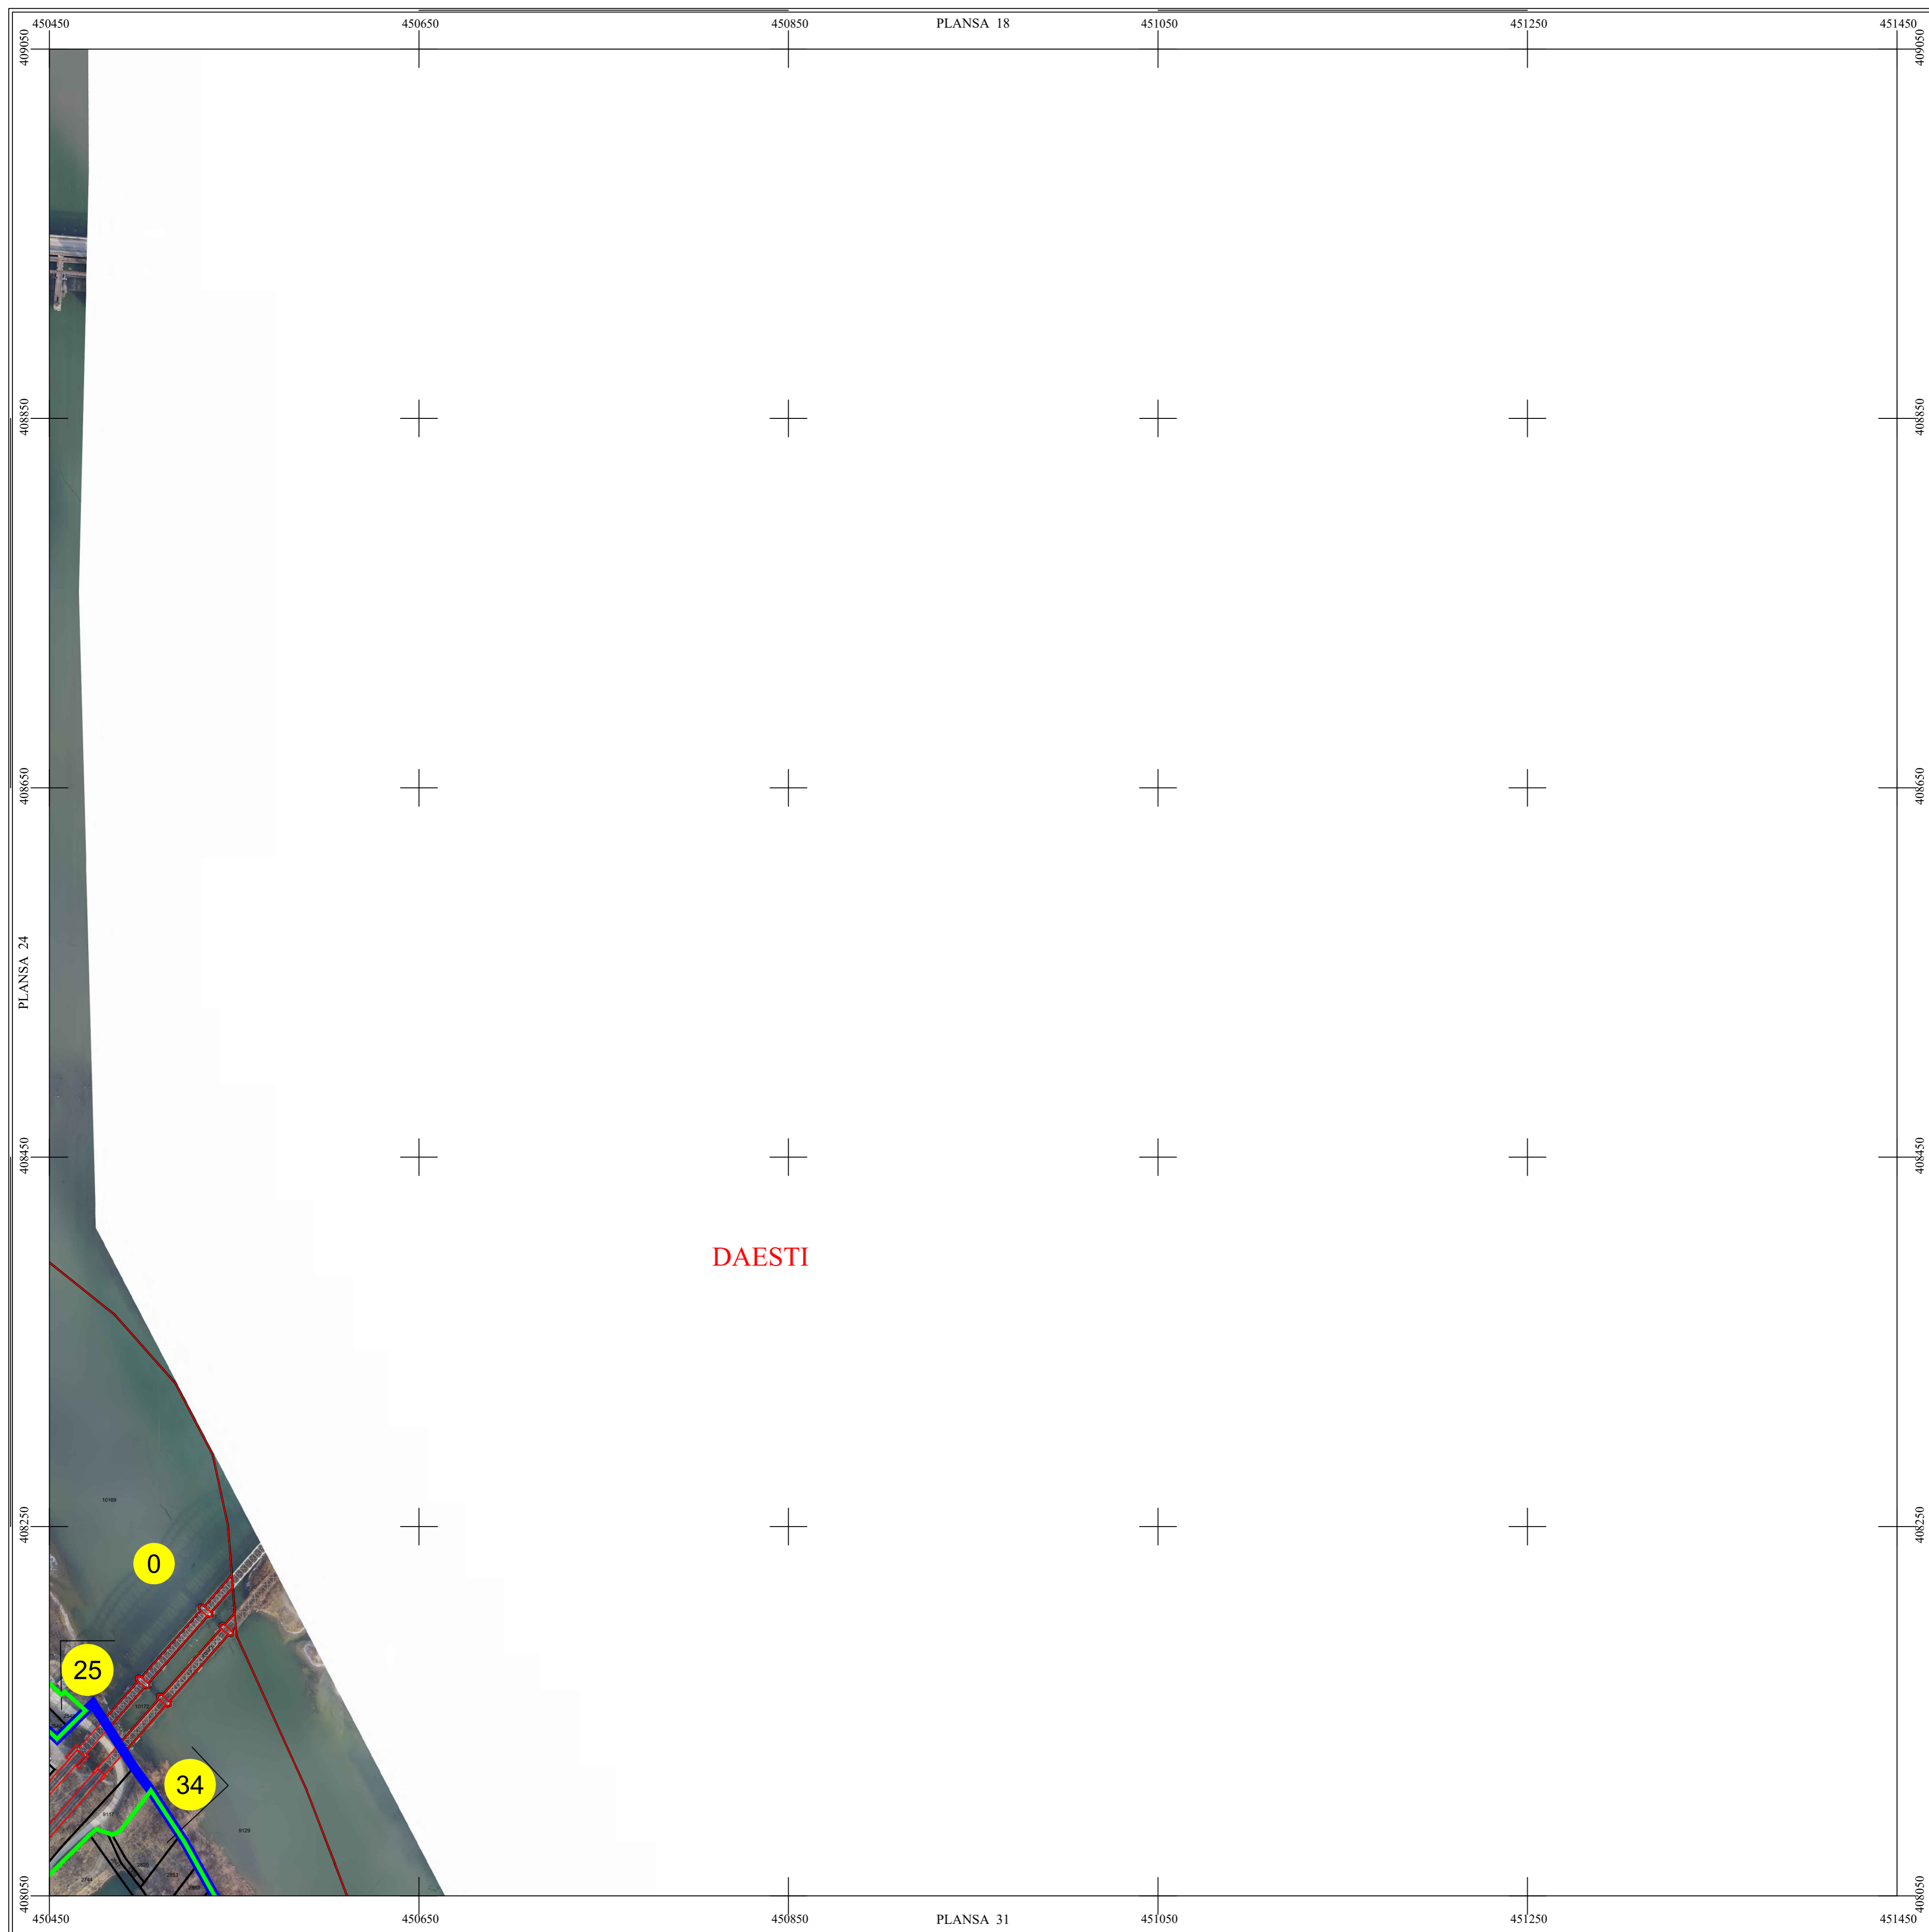

PLAN CADASTRAL

UAT BUJORENI, Judetul VALCEA

Scara 1:1000

Sistem de proiectie STEREO 70

SECTIUNEA : 25/ 53

LEGENDĂ

BUJORENI	Denumire localitate
—	Limita UAT
—	Limita sector cadastral
—	Limita intravilan
4	Numar sector cadastral
Com. Vlădești	Vecini

S.C. CORNEL & CORNEL TOPOEXIM S.R.L.		AGENTIA NATIONALA DE CADASTRU SI PUBLICITATE IMOBILIARA	
Proiectat	ing. Dragos Necula	Scara 1:1000	Lucrari de inregistrare sistematica a imobilelor in Sistemul Integrat de Cadastru si Carte funciara
Măsurat	ing. Mihai Daniel		
Calculat	ing. Andra Aesinte	Data Aprilie 2026	UAT BUJORENI
Editat	ing. Ruxandra Draghici		
Aprobat	ing. Dragos Necula		