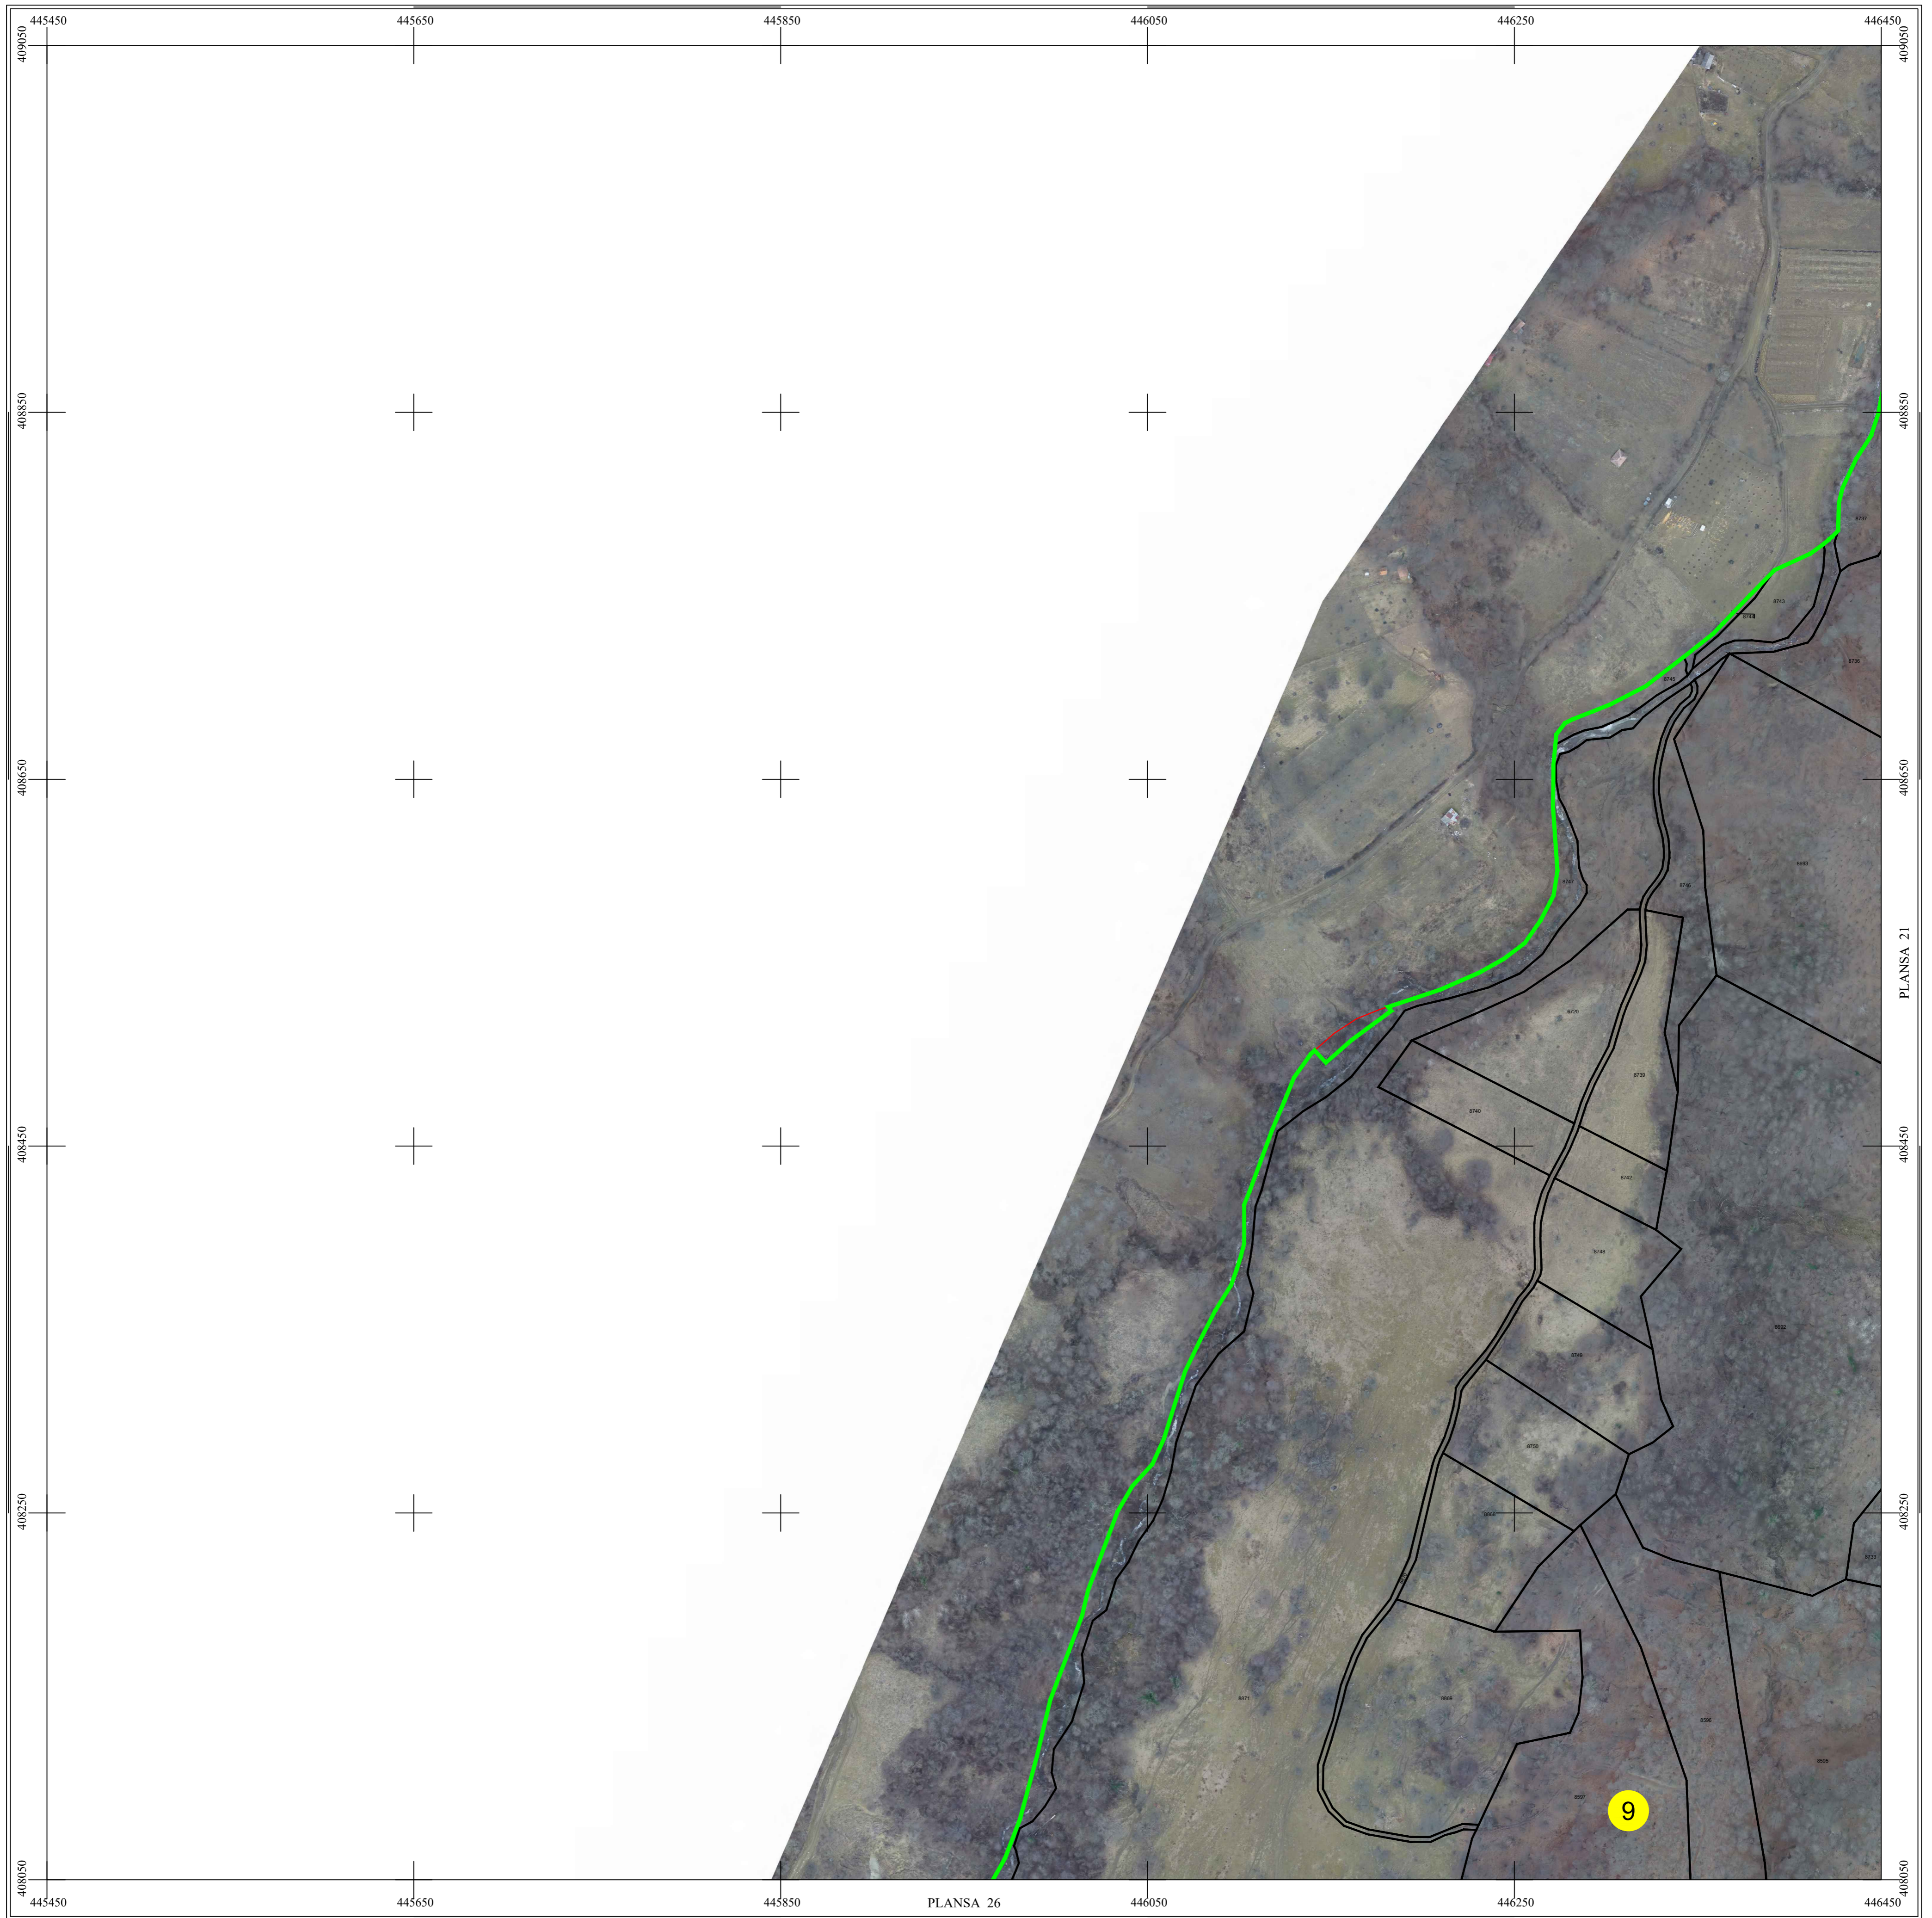

# PLAN CADASTRAL

## UAT BUJORENI, Judetul VALCEA

Scara 1:1000

Sistem de proiectie STEREO 70

SECTIUNEA : 20/ 53

LEGENDĂ

BUJORENI	Denumire localitate
	Limita UAT
	Limita sector cadastral
	Limita intravilan
	Numar sector cadastral
Com. Vlădești	Vecini

S.C. CORNEL & CORNEL TOPOEXIM S.R.L.		AGENTIA NATIONALA DE CADASTRU SI PUBLICITATE IMOBILIARA	
Proiectat	ing. Dragos Necula	Scara 1:1000	<b>Lucrari de inregistrare sistematica a imobilelor in Sistemul Integrat de Cadastru si Carte funciara UAT BUJORENI</b>
Măsurat	ing. Mihai Daniel		
Calculat	ing. Andra Acsinte	Data Aprilie 2026	
Editat	ing. Ruxandra Draghici		
Aprobat	ing. Dragos Necula		