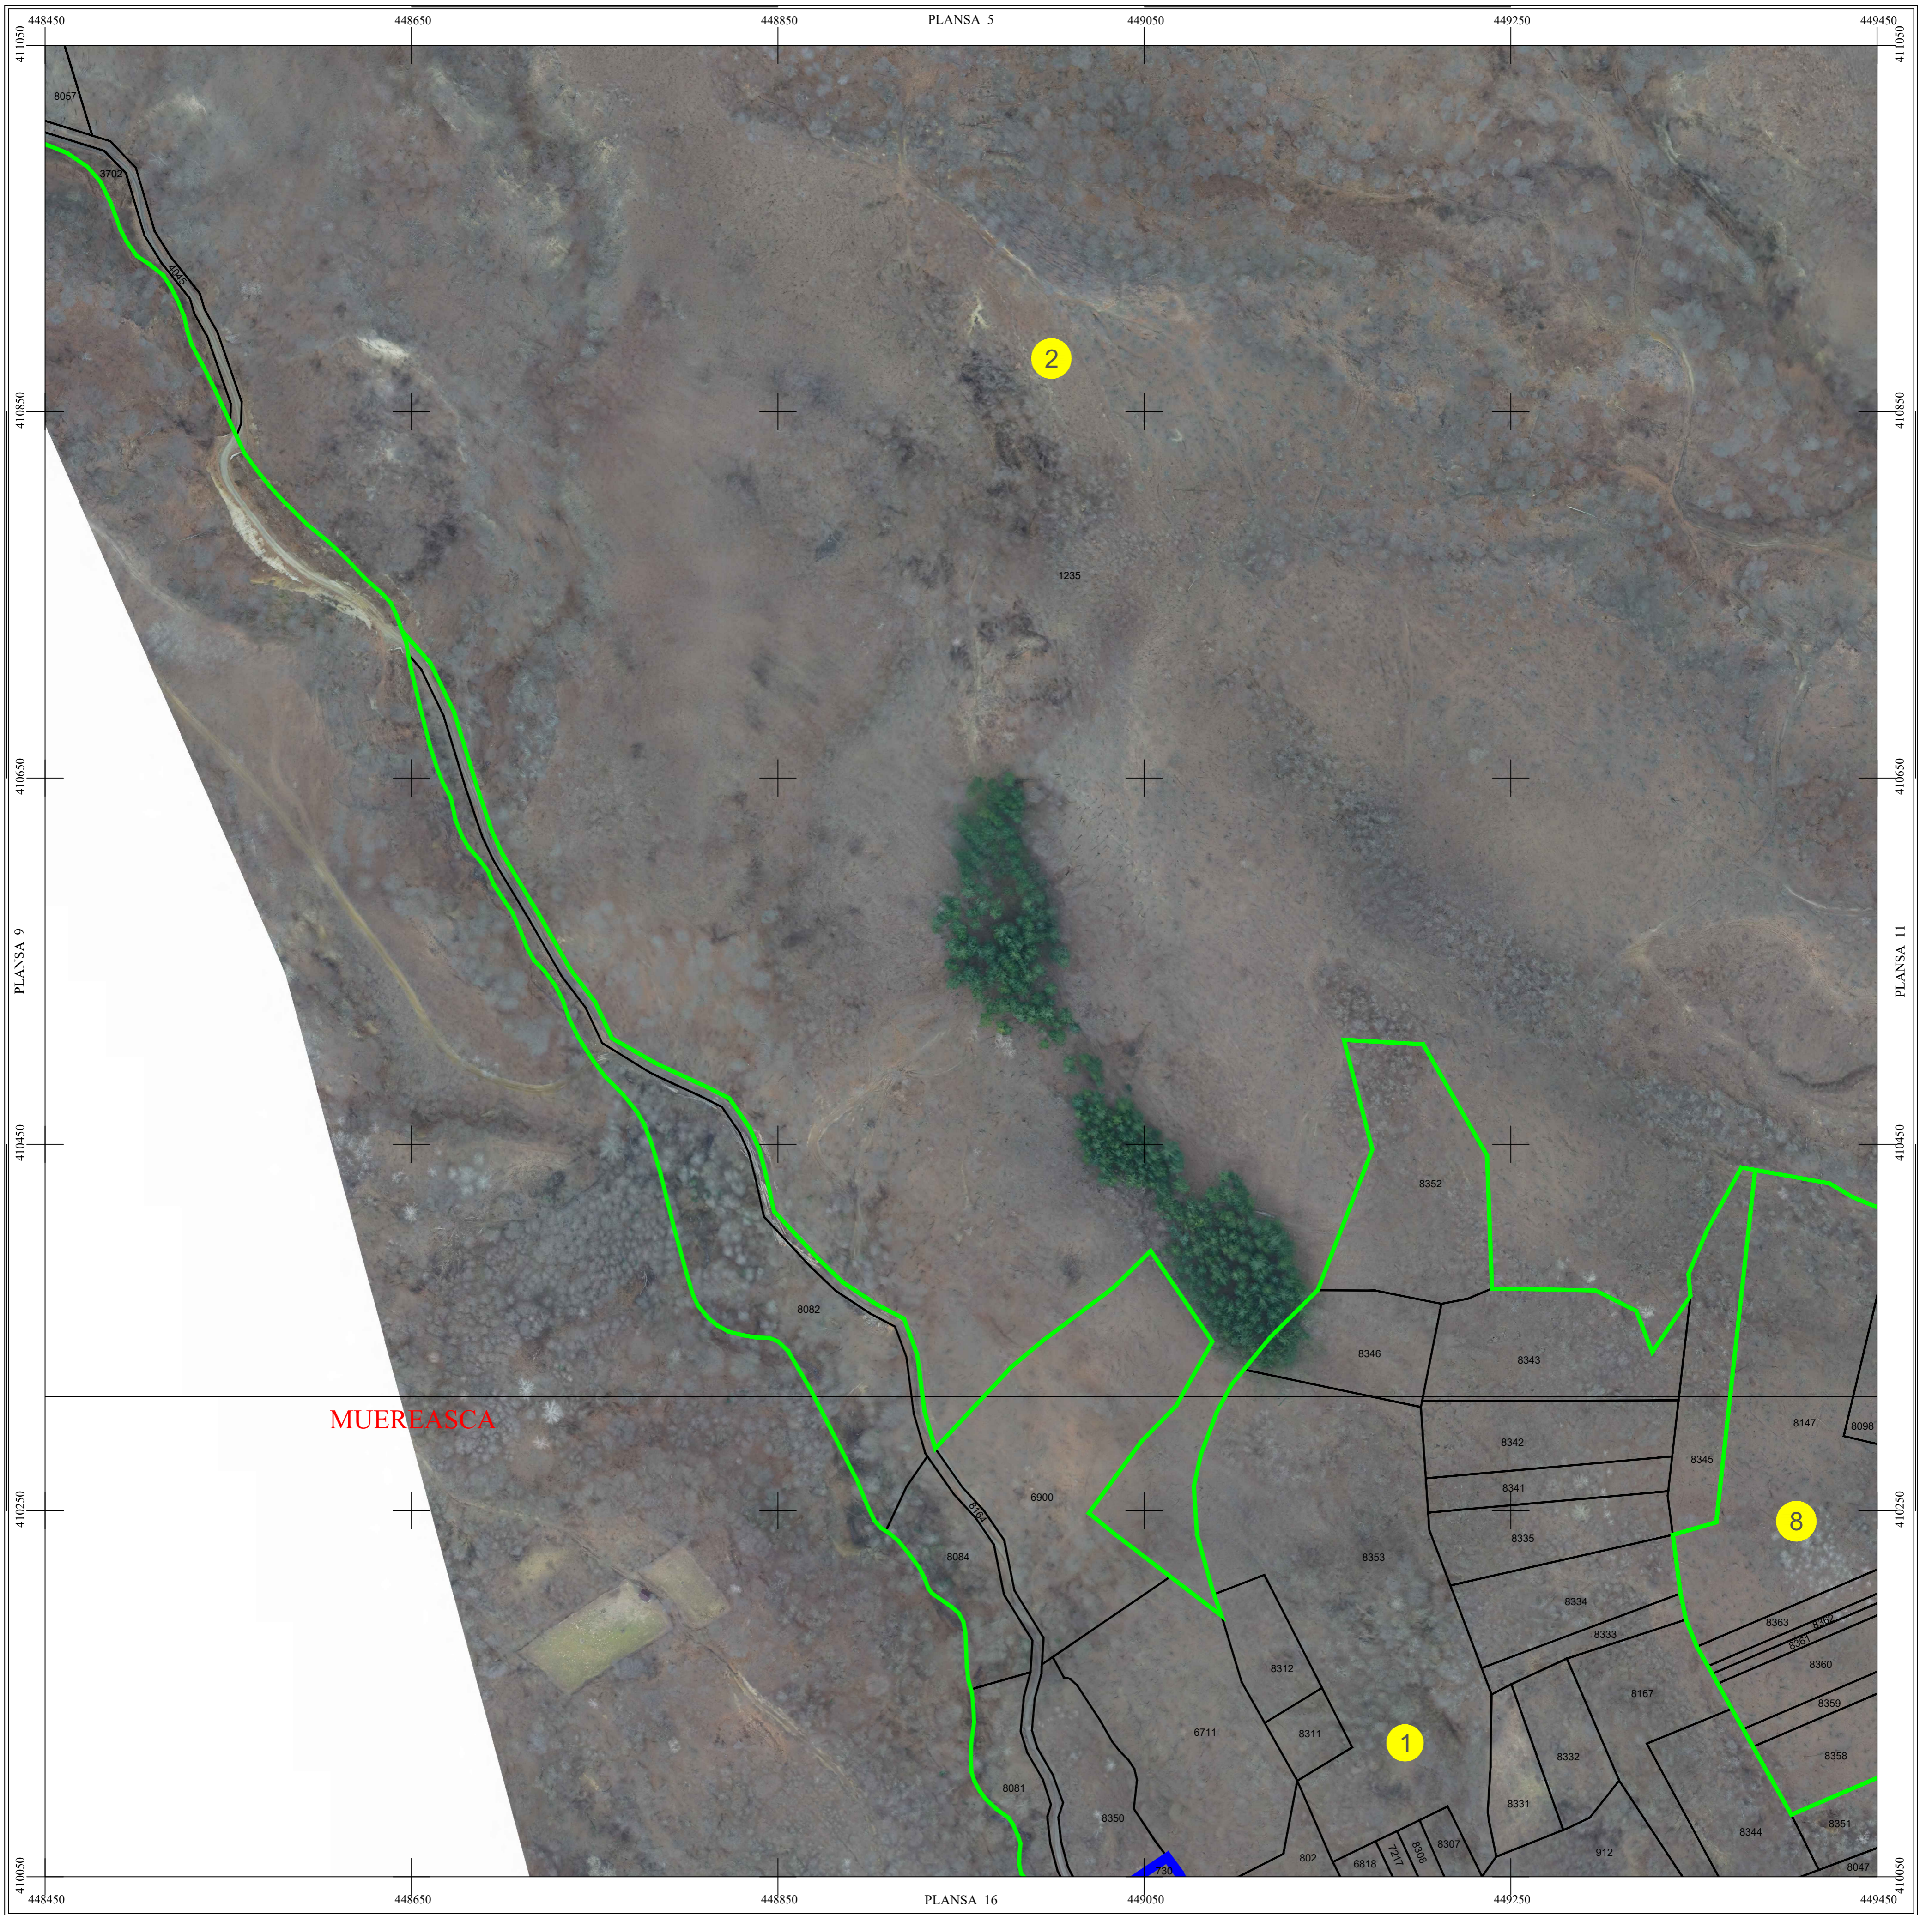

PLAN CADASTRAL

UAT BUJORENI, Judetul VALCEA

Scara 1:1000

Sistem de proiectie STEREO 70

SECTIUNEA : 10/ 53

MUREASCA

LEGENDĂ

BUJORENI	Denumire localitate
	Limita UAT
	Limita sector cadastral
	Limita intravilan
	Numar sector cadastral
Com. Vlădești	Vecini

S.C. CORNEL & CORNEL TOPOEXIM S.R.L.		AGENTIA NATIONALA DE CADASTRU SI PUBLICITATE IMOBILIARA	
Proiectat	ing. Dragos Necula	Scara 1:1000	Lucrari de inregistrare sistematica a imobilelor in Sistemul Integrat de Cadastru si Carte funciara UAT BUJORENI
Măsurat	ing. Mihai Daniel		
Calculat	ing. Andra Acsinte	Data Aprilie 2026	
Editat	ing. Ruxandra Draghici		
Aprobat	ing. Dragos Necula		