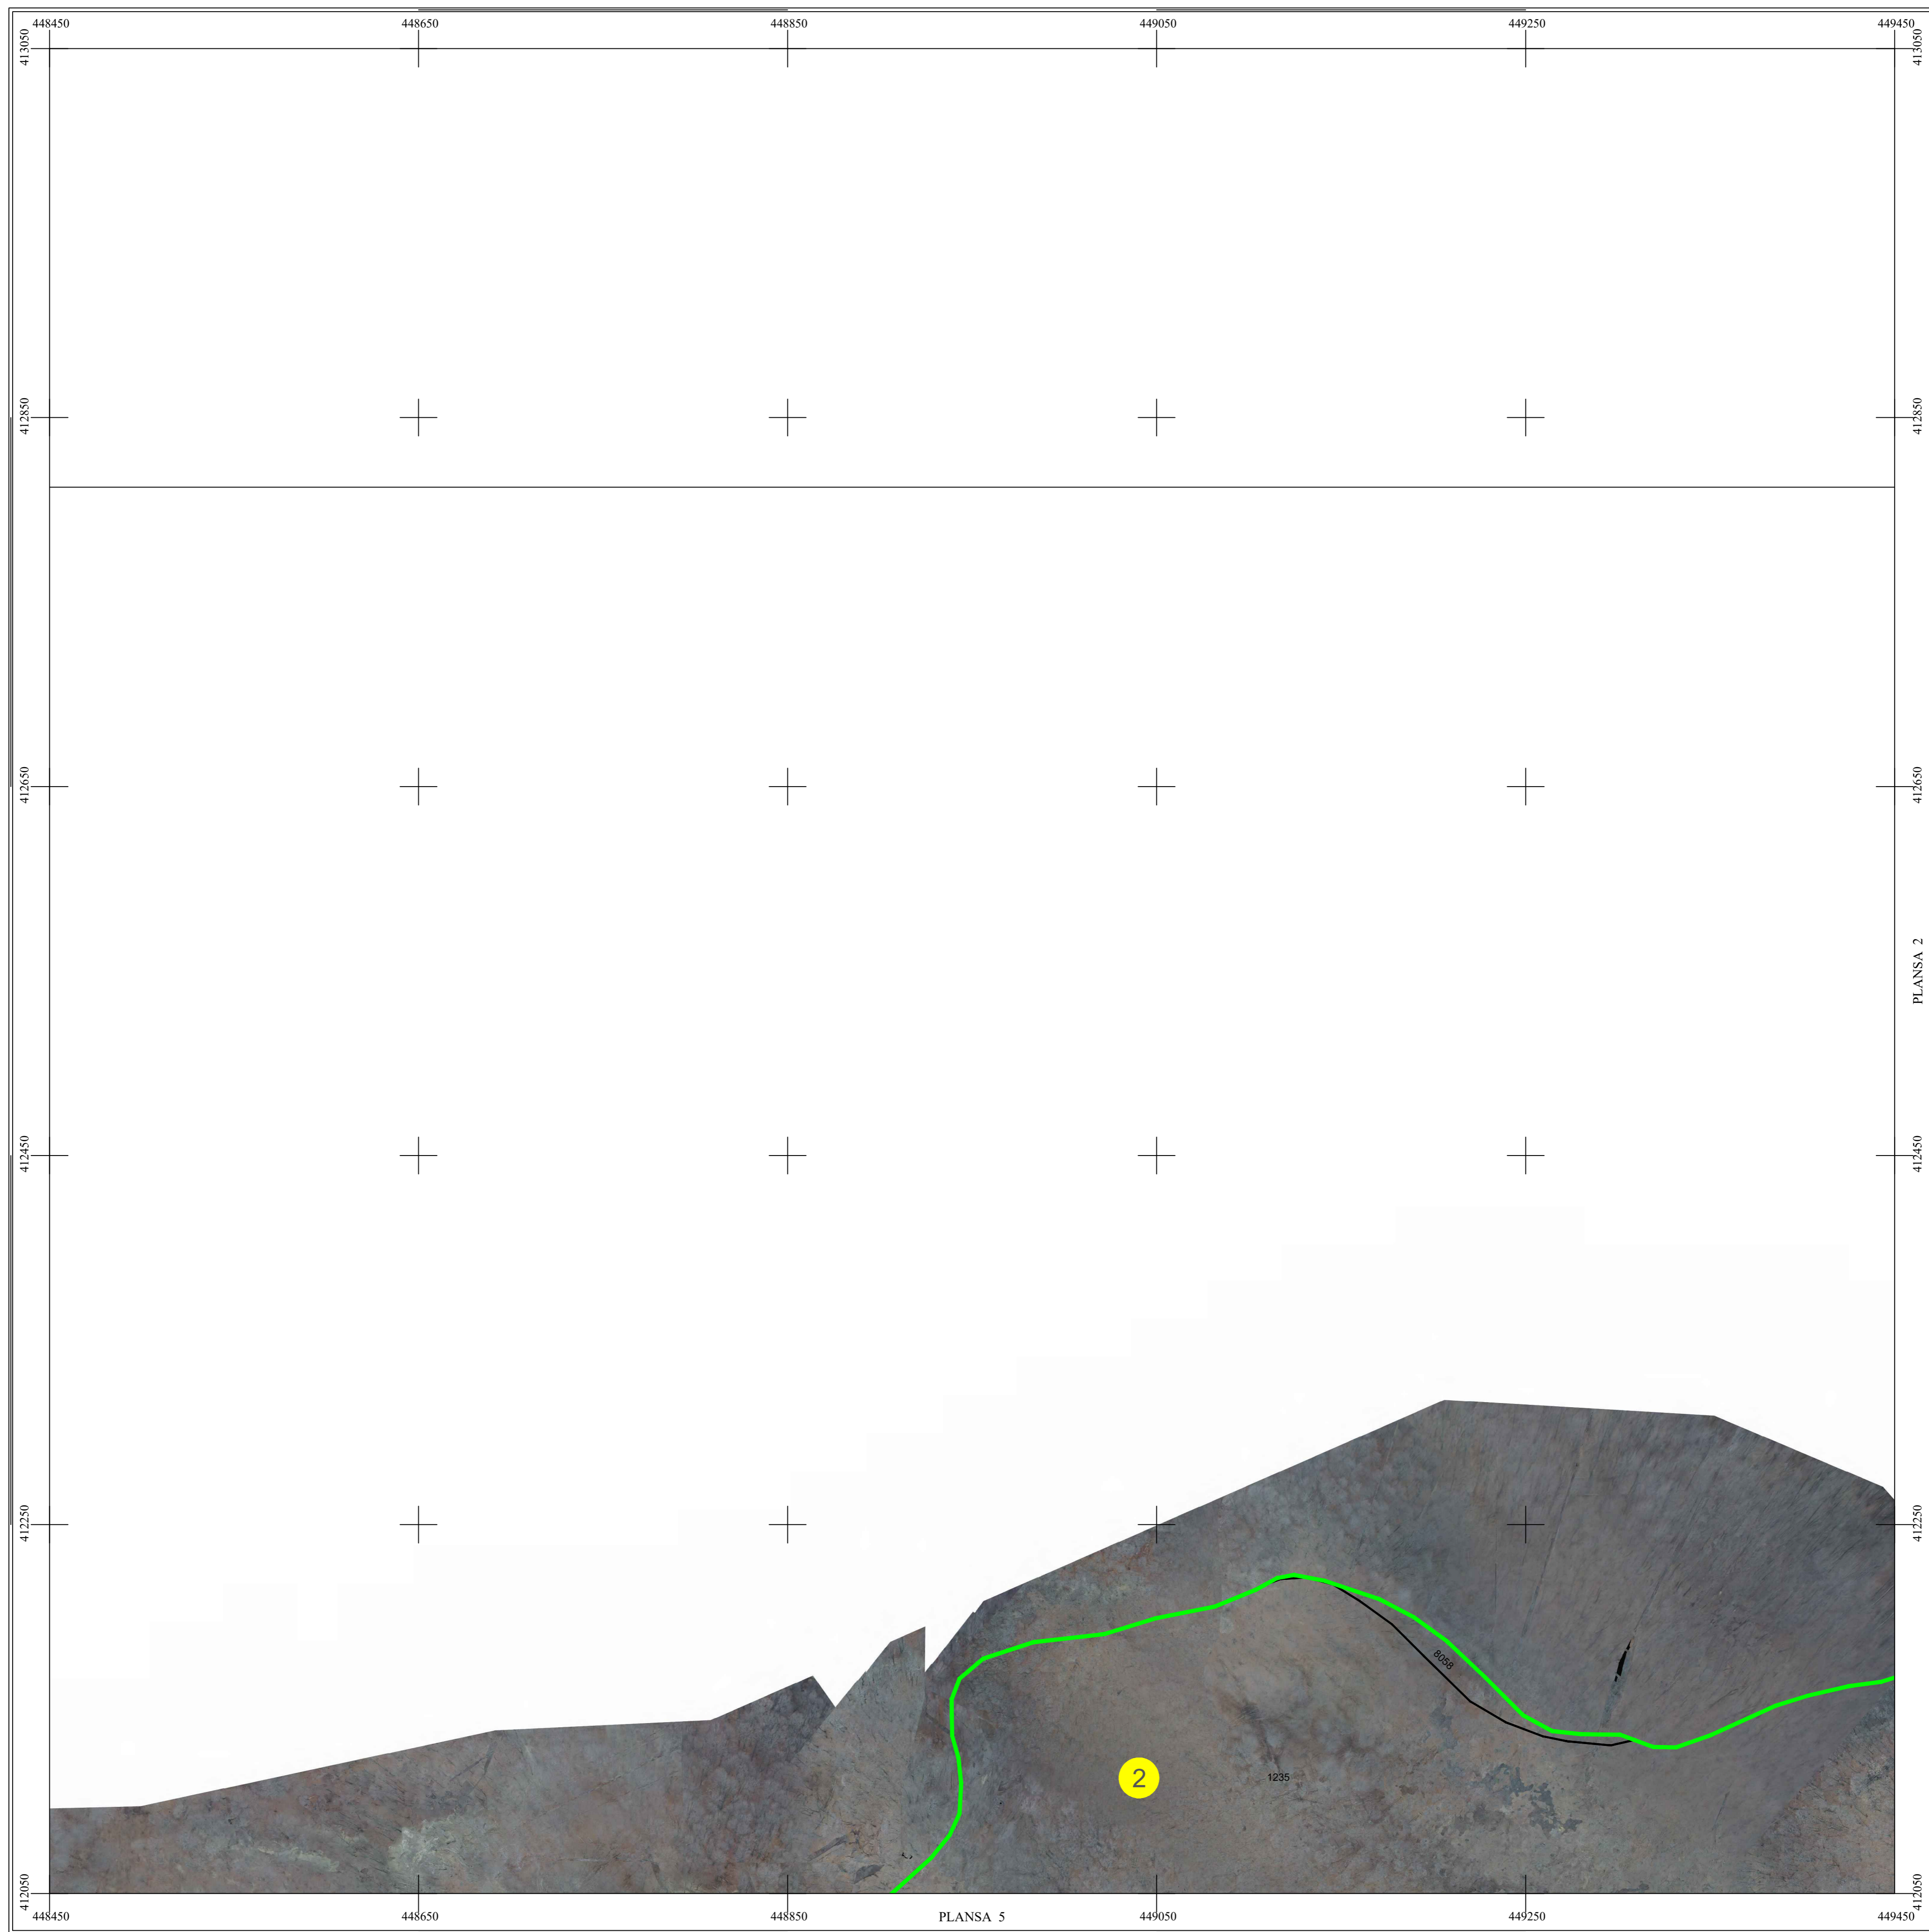

# PLAN CADASTRAL

## UAT BUJORENI, Judetul VALCEA

Scara 1:1000

Sistem de proiectie STEREO 70

SECTIUNEA : 1/ 53

### LEGENDĂ

BUJORENI	Denumire localitate
	Limita UAT
	Limita sector cadastral
	Limita intravilan
	Numar sector cadastral
Com. Vlădești	Vecini

S.C. CORNEL & CORNEL TOPOEXIM S.R.L.		AGENTIA NATIONALA DE CADASTRU SI PUBLICITATE IMOBILIARA	
Proiectat	ing. Dragos Necula	Scara 1:1000	<b>Lucrari de inregistrare sistematica a imobilelor in Sistemul Integrat de Cadastru si Carte funciara UAT BUJORENI</b>
Măsurat	ing. Mihai Daniel		
Calculat	ing. Andra Acsinte		
Ediat	ing. Ruxandra Draghici		
Aprobat	ing. Dragos Necula		
		Data Aprilie 2026	