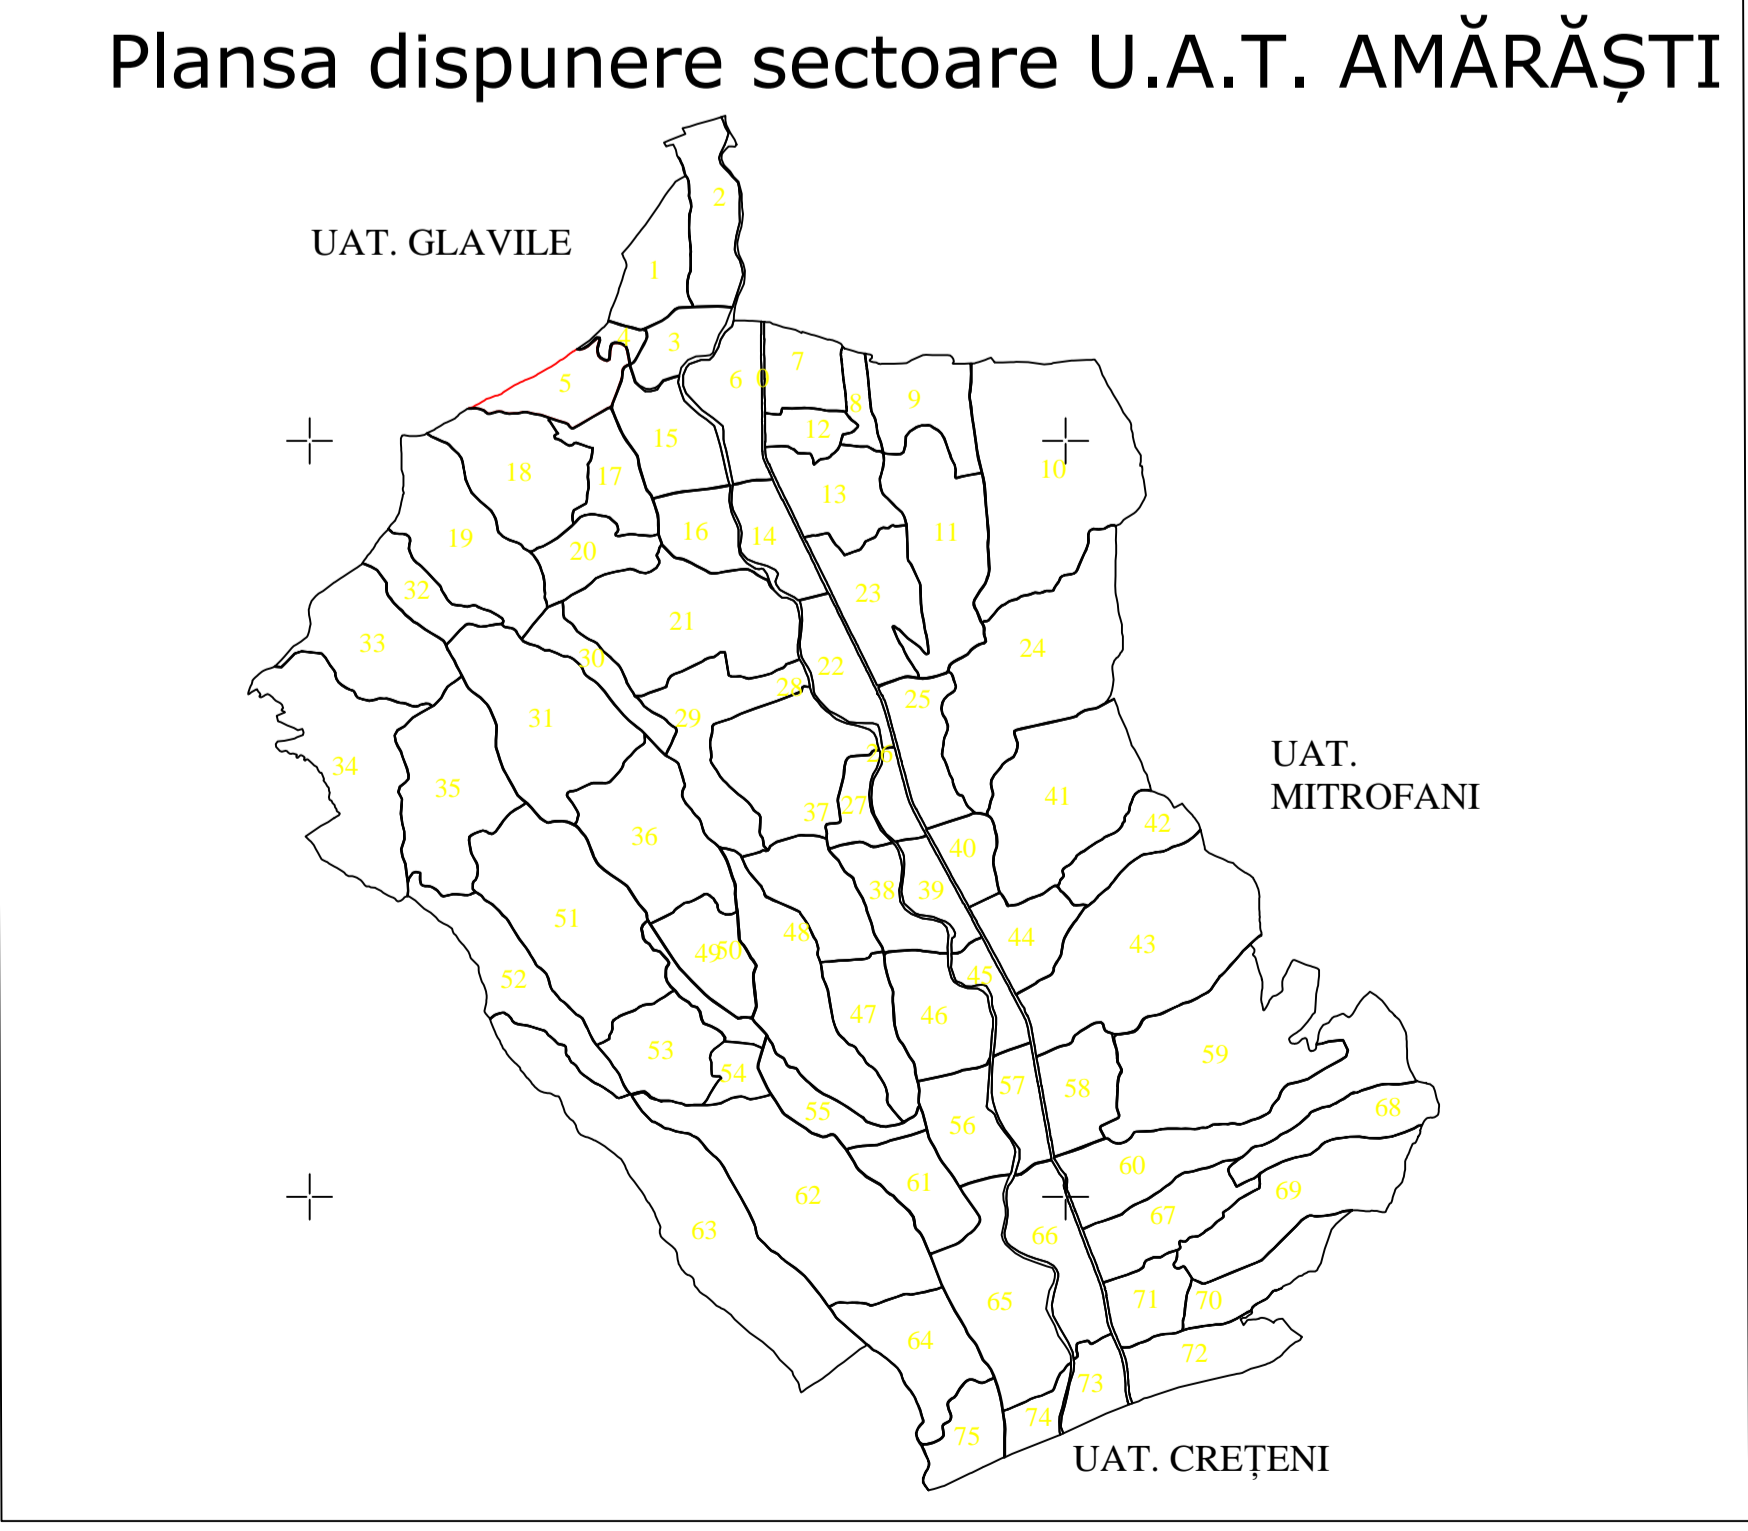

**PLAN CADASTRAL**  
UAT: AMĂRĂȘTI, județul: VÂLCEA, Sector Cadastral 5 planșa 1  
Scara 1:1000  
Sistem de proiectie: Stereografic 1970

LEGENDA	
	Limita sector cadastral
	Limita intravilan
	Limita imobil
	Limita U.A.T.