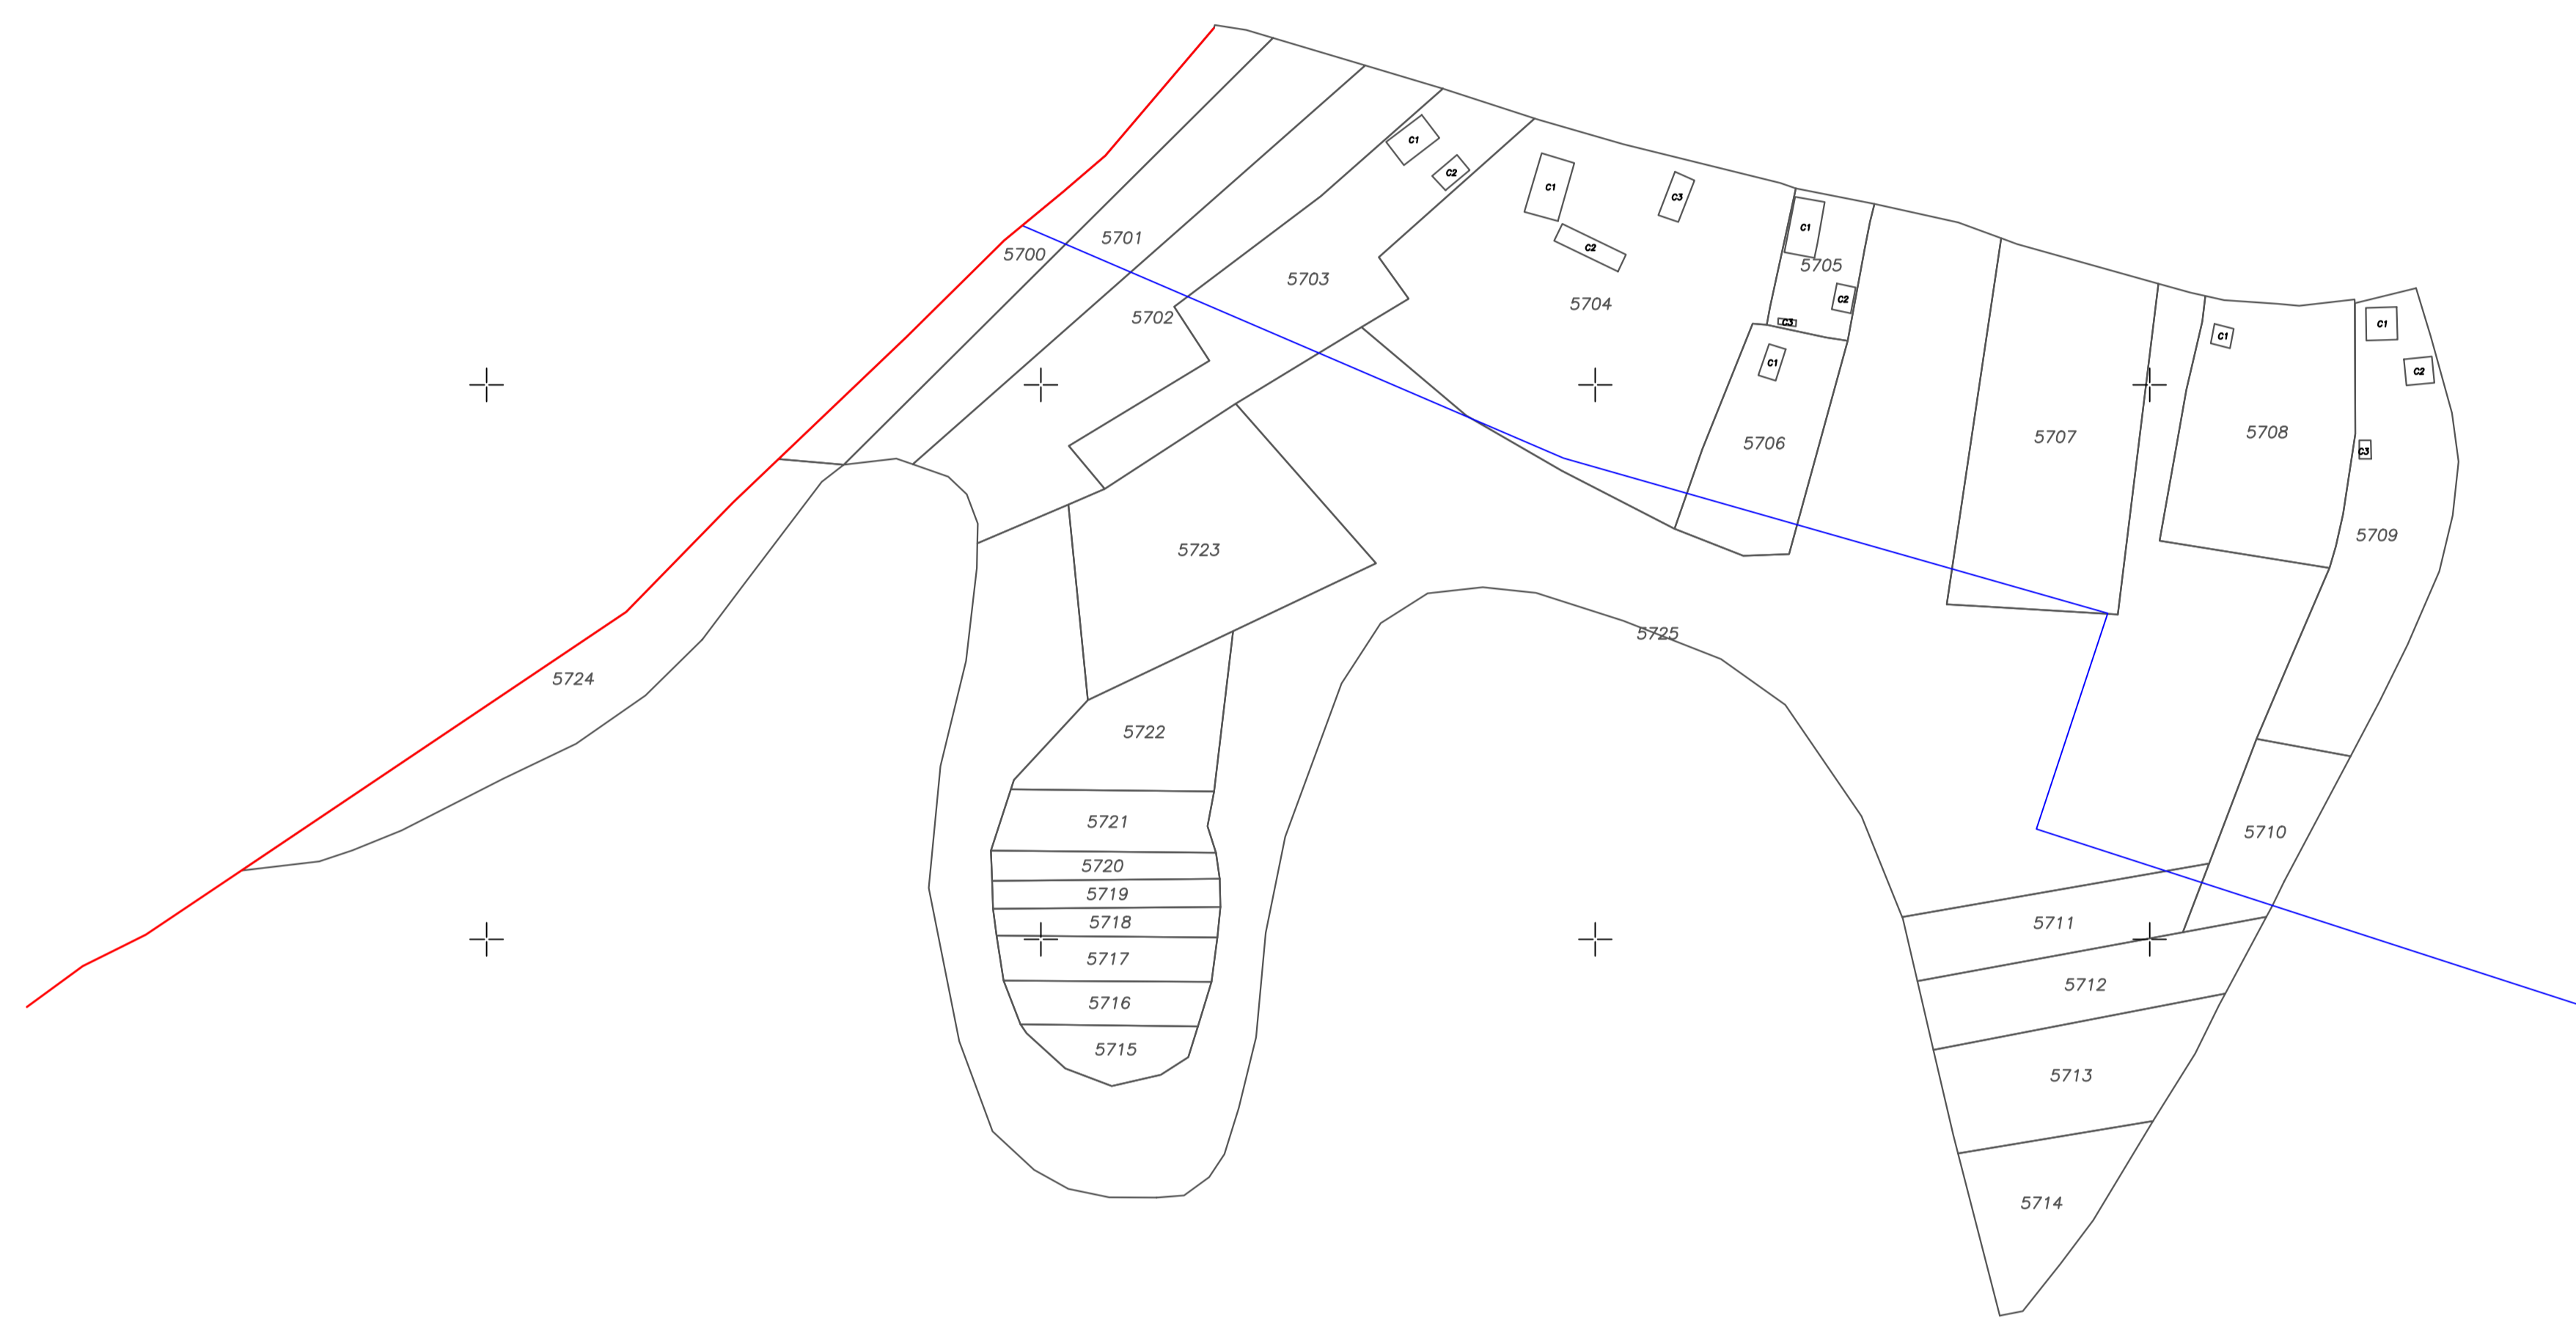

**PLAN CADASTRAL**  
UAT: AMĂRĂȘTI, județul: VÂLCEA, Sector Cadastral 4 planșa 1  
Scara 1:1000  
Sistem de proiectie: Stereografic 1970

**LEGENDA**

	Limita sector cadastral
	Limita intravilan
	Limita imobil
	Limita U.A.T.

Executant: S.C. ARM SOLUTION S.R.L.  
05.2026