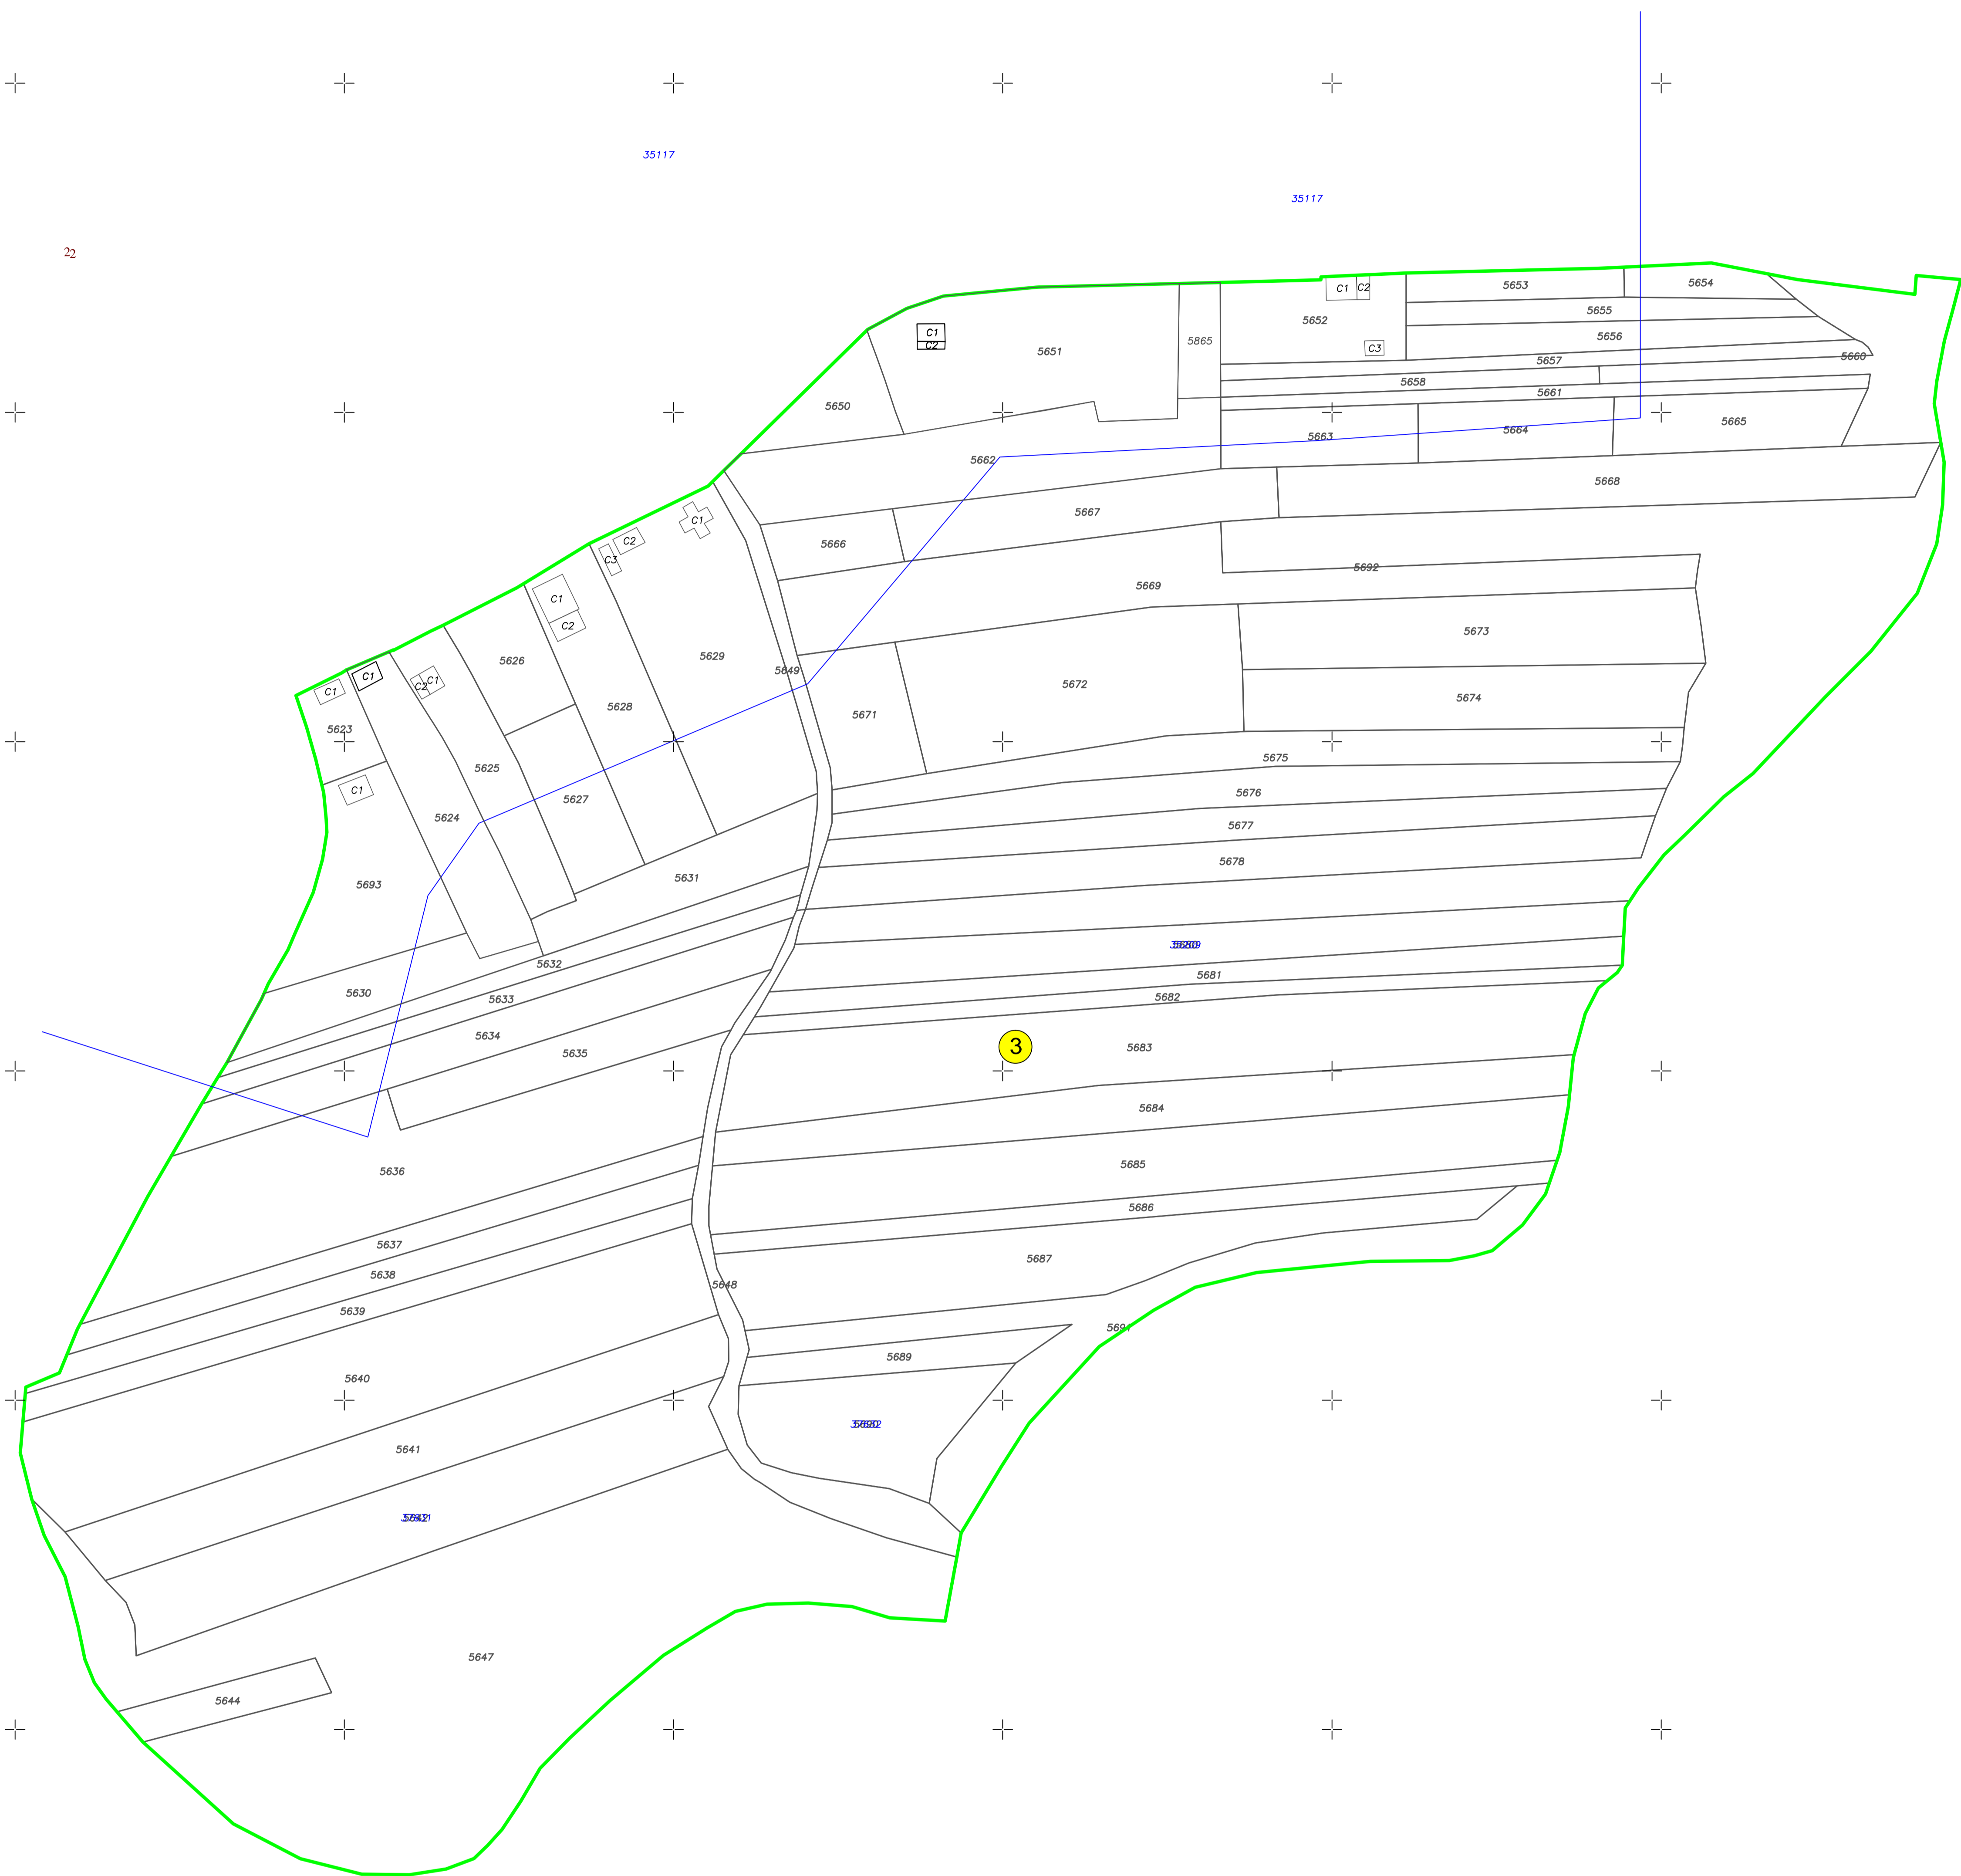

**PLAN CADASTRAL**  
UAT: AMĂRĂȘTI, județul: VÂLCEA, Sector Cadastral 3 planșa 1  
Scara 1:1000  
Sistem de proiectie: Stereografic 1970

**LEGENDA**

	Limita sector cadastral
	Limita intravilan
	Limita imobil
	Limita U.A.T.