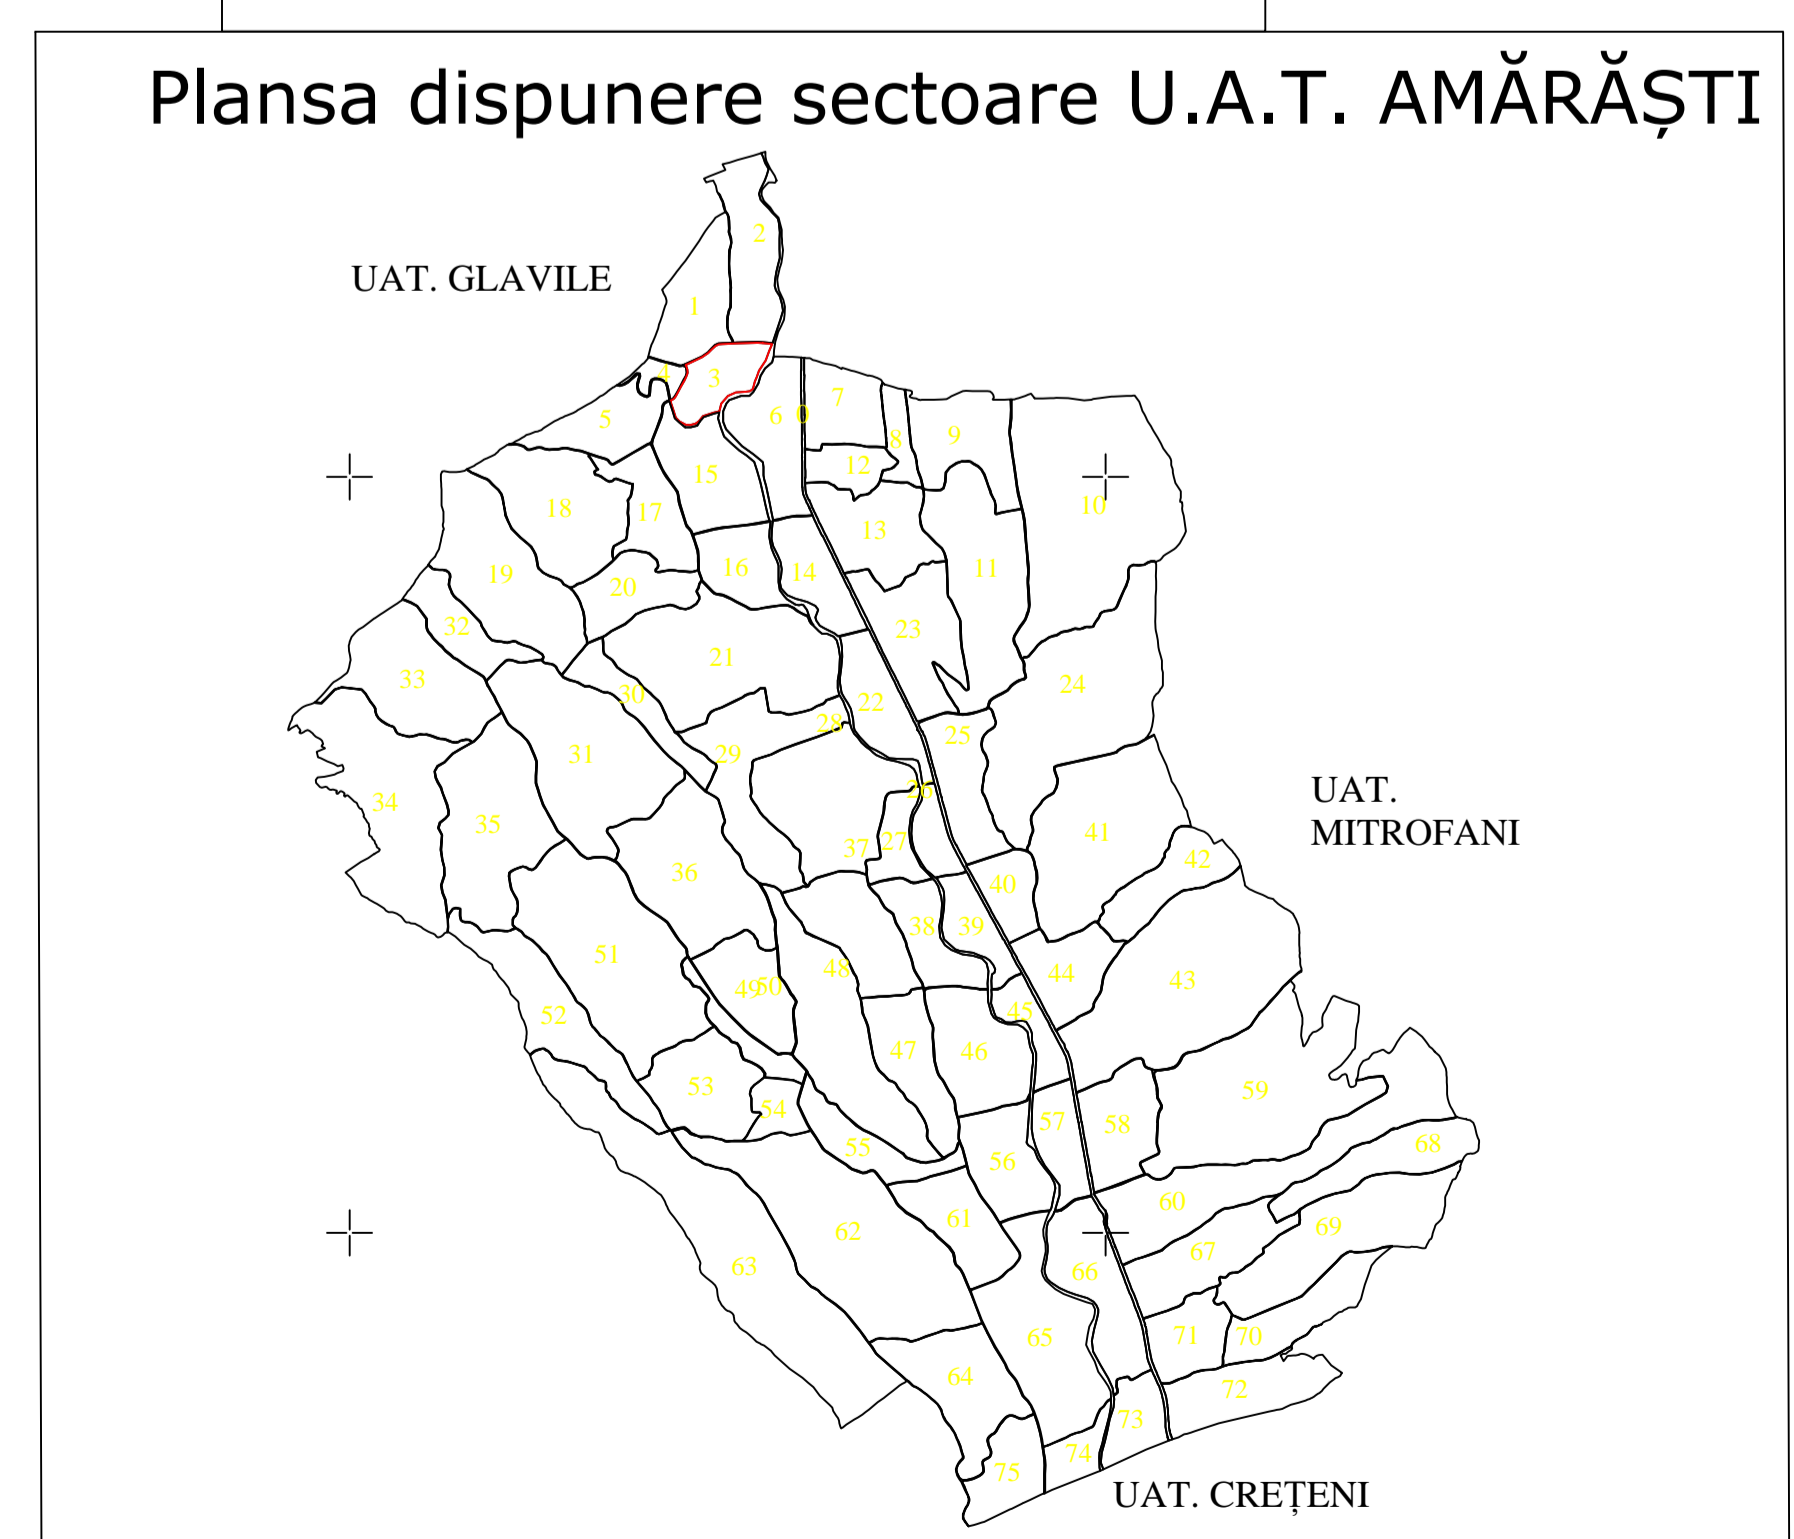

**PLAN CADASTRAL**  
UAT: AMĂRĂȘTI, județul: VÂLCEA, Sector Cadastral 3 planșa 1  
Scara 1:1000  
Sistem de proiectie: Stereografic 1970

**LEGENDA**

	Limita sector cadastral
	Limita intravilan
	Limita imobil
	Limita U.A.T.