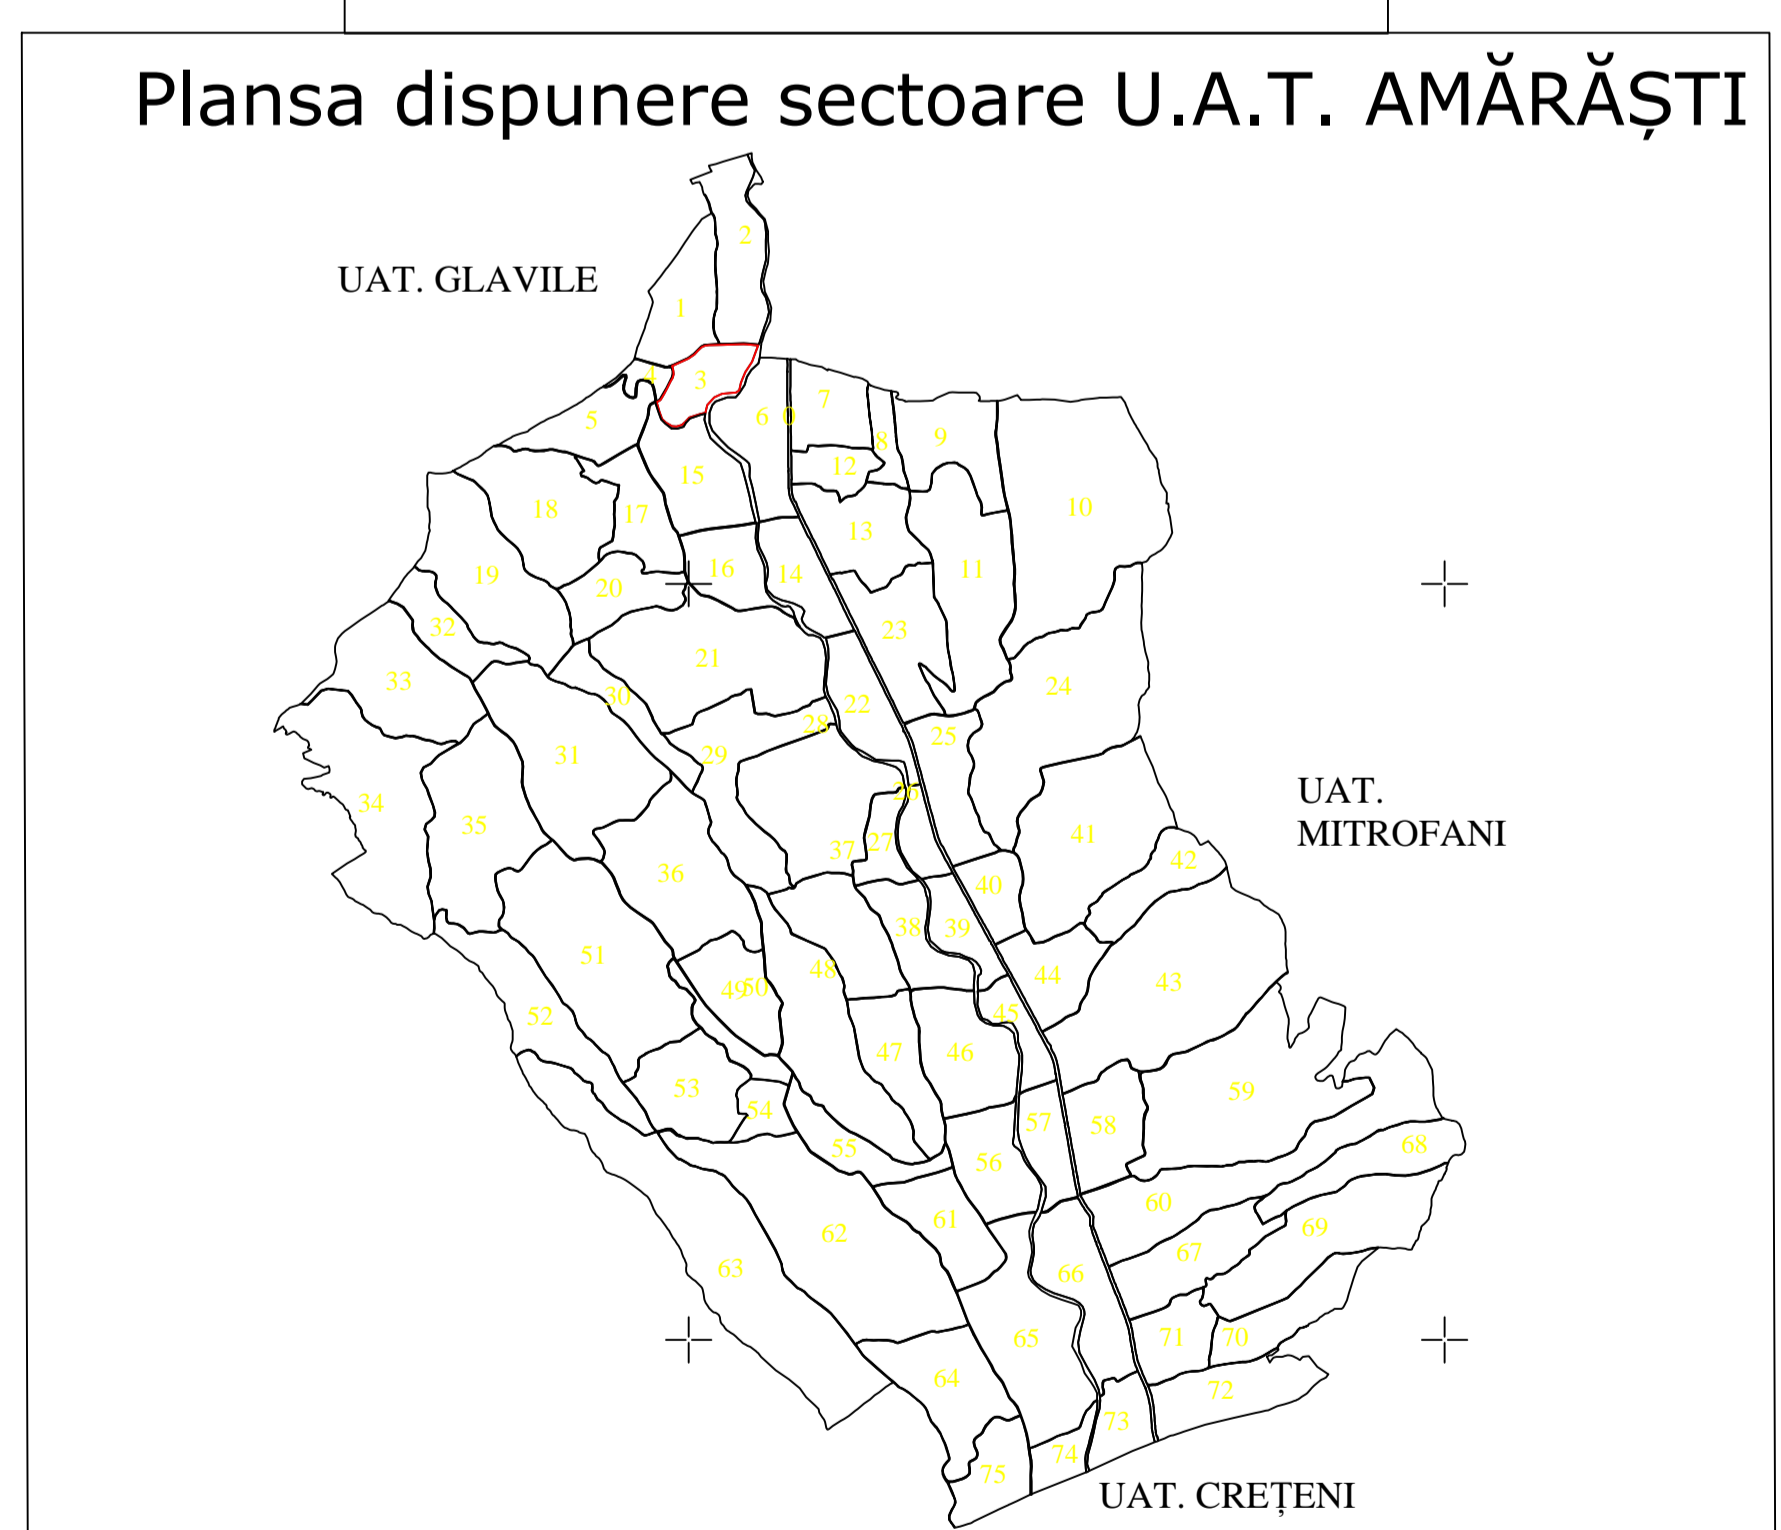

**PLAN CADASTRAL**  
UAT: AMĂRĂȘTI, județul: VÂLCEA, Sector Cadastral 3 planșa 1  
Scara 1:1000  
Sistem de proiectie: Stereografic 1970

LEGENDA

	Limita sector cadastral
	Limita intravilan
	Limita imobil
	Limita U.A.T.