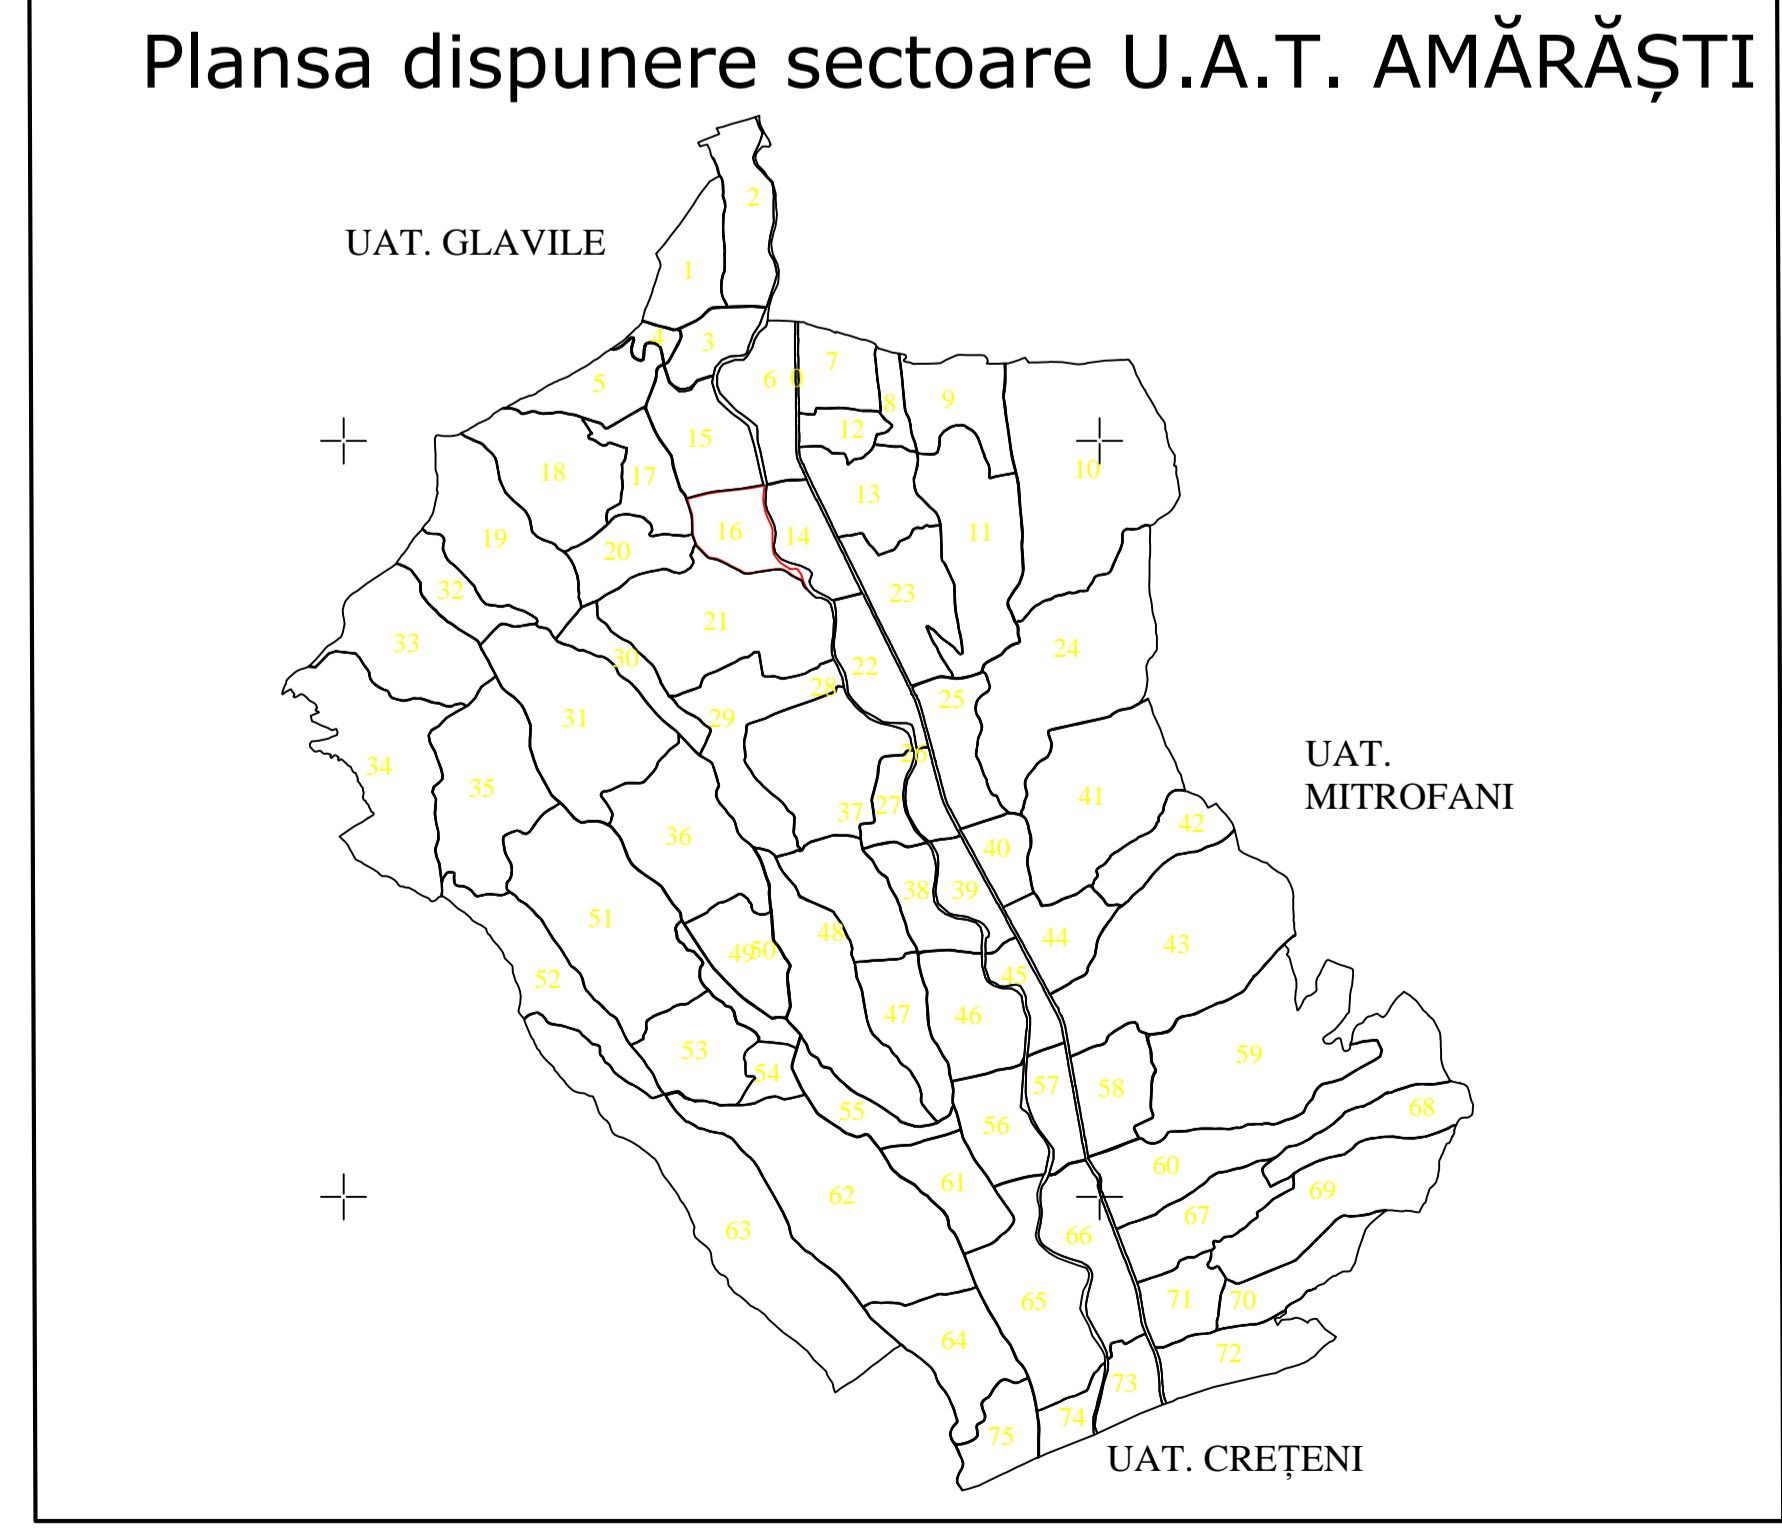

PLAN CADASTRAL  
UAT: AMĂRĂȘTI, județul: VÂLCEA, Sector Cadastral 16 planșa 1  
Scara 1:1000  
Sistem de proiectie: Stereografic 1970

LEGENDA

	Limita sector cadastral
	Limita intravilan
	Limita imobil
	Limita U.A.T.