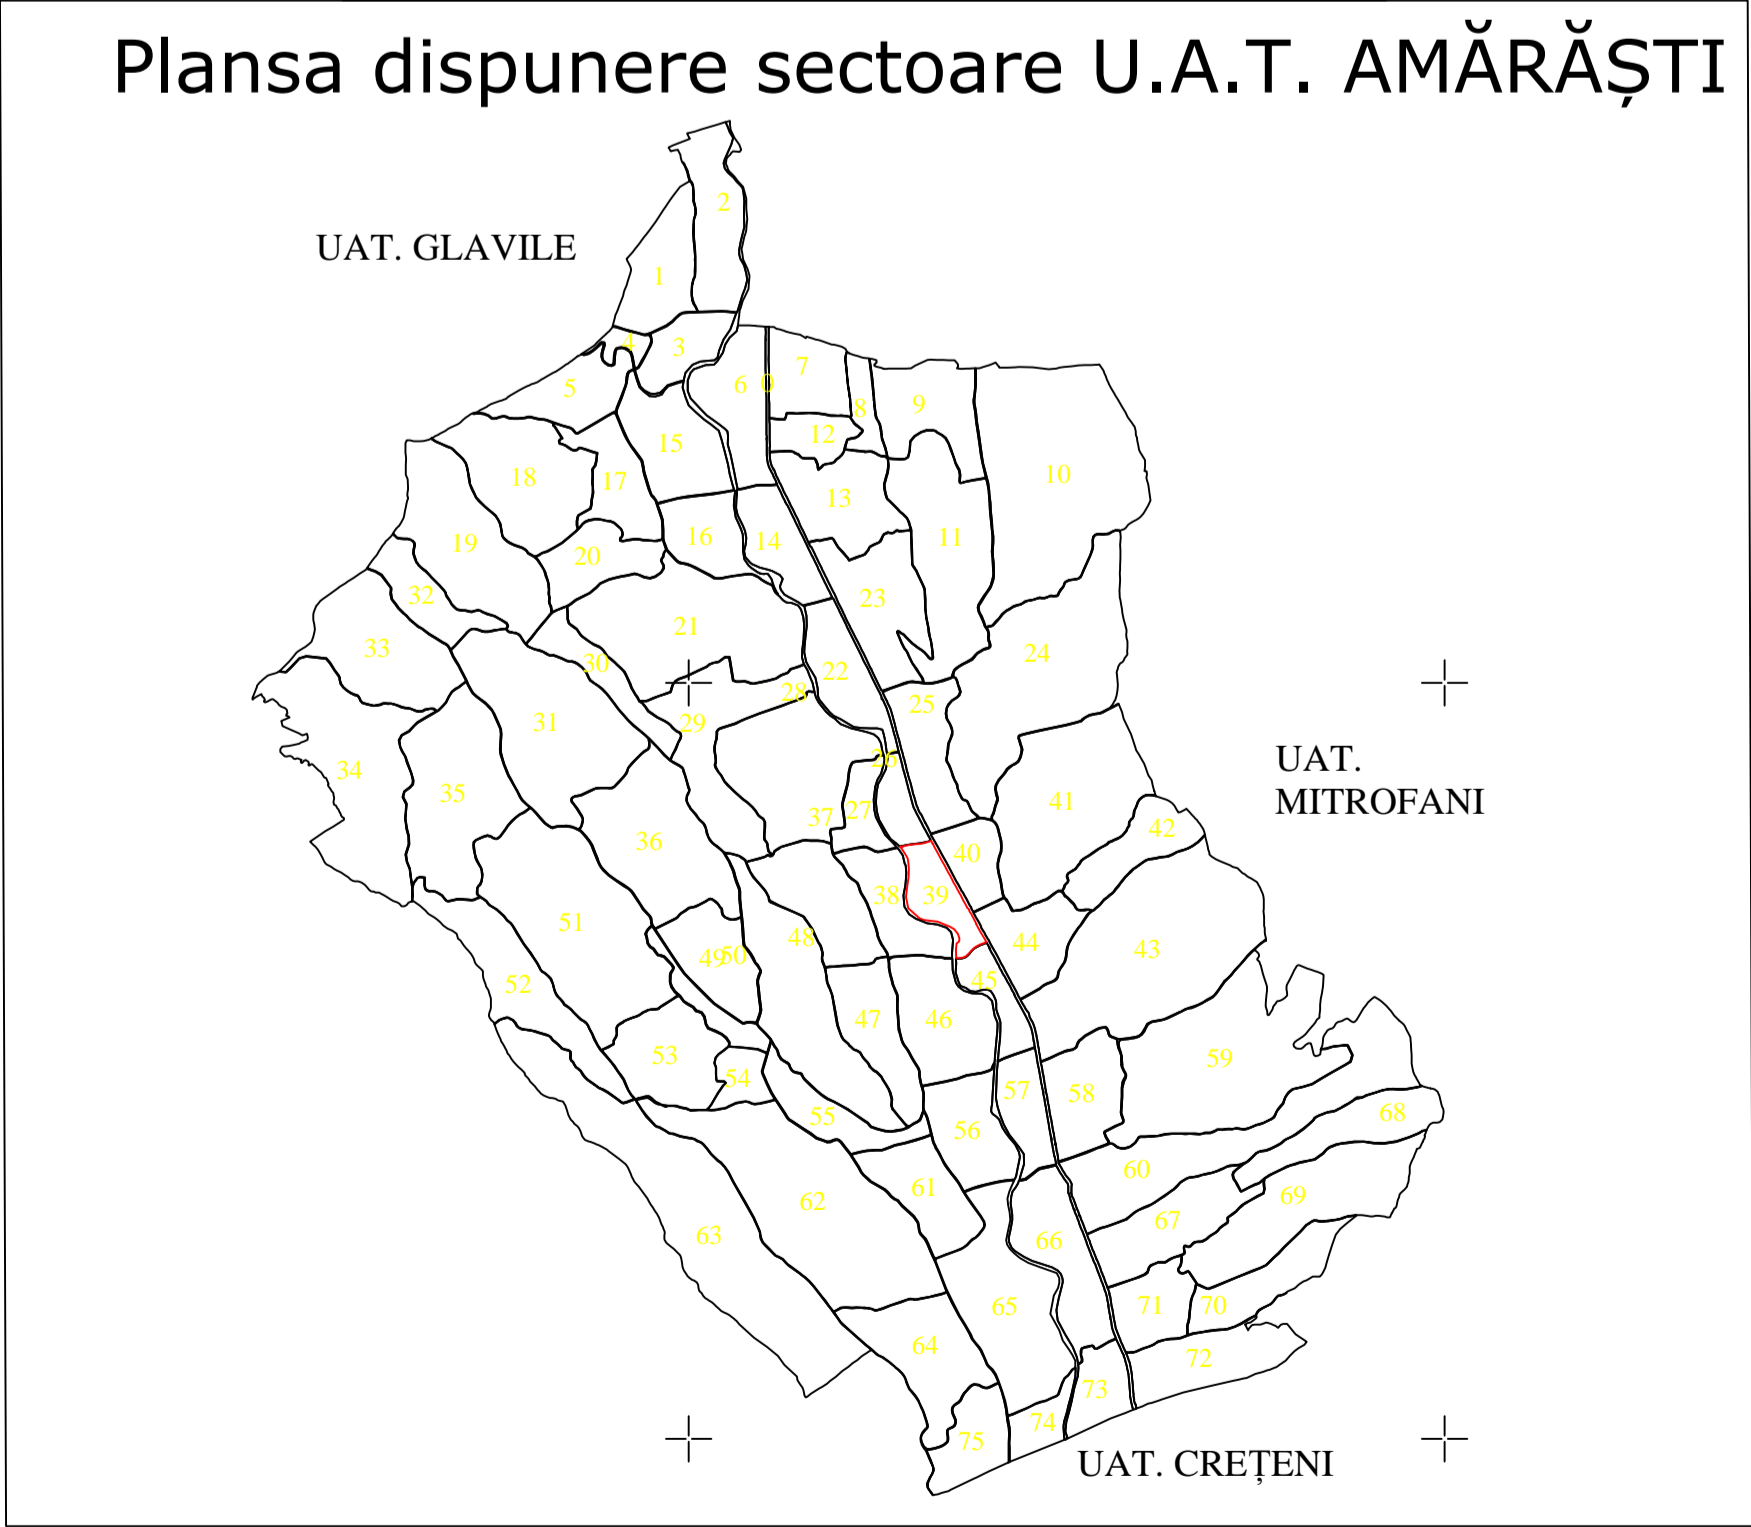

PLAN CADASTRAL
UAT: AMĂRĂȘTI, județul: VÂLCEA, Sector Cadastral 39 planșa 1
Scara 1:1000
Sistem de proiectie: Stereografic 1970

LEGENDA

- Limita sector cadastral
- Limita intravilan
- Limita imobil
- Limita U.A.T.