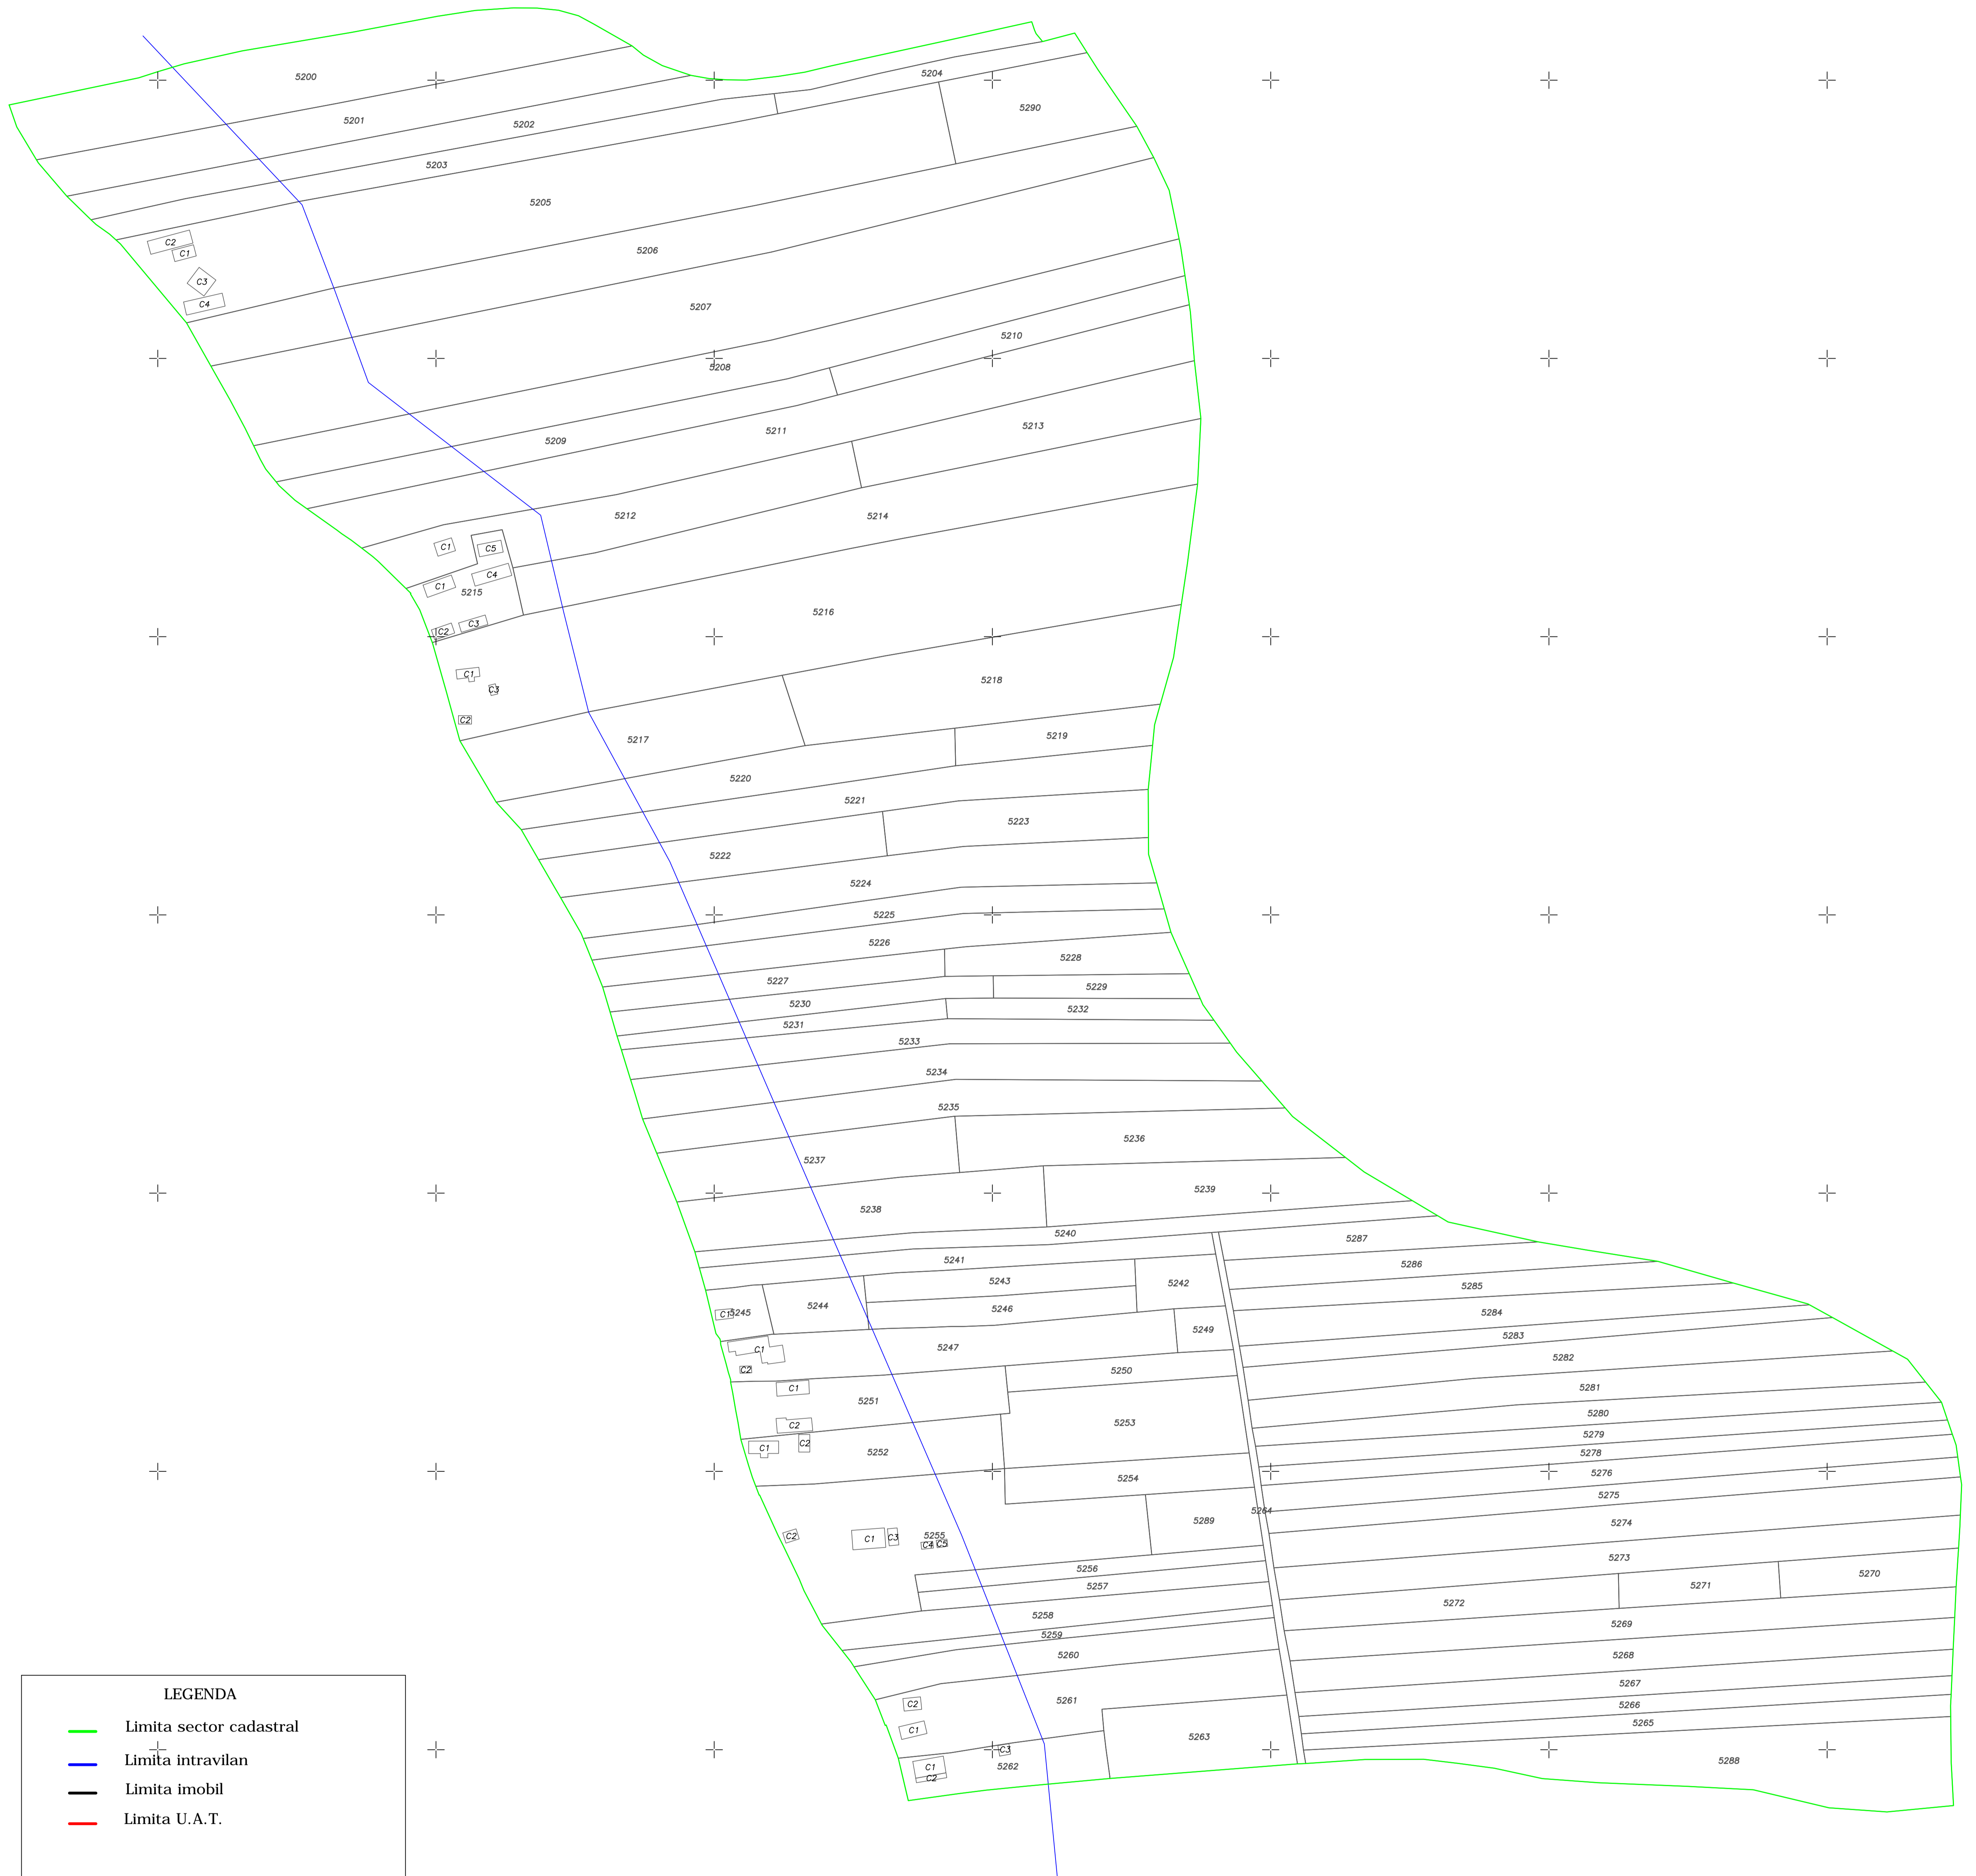

PLAN CADASTRAL
UAT: AMĂRĂȘTI, județul: VÂLCEA, Sector Cadastral 38 planșa 1
Scara 1: 1000
Sistem de proiectie: Stereografic 1970

Executant: S.C. ARM SOLUTION S.R.L.
05.2026