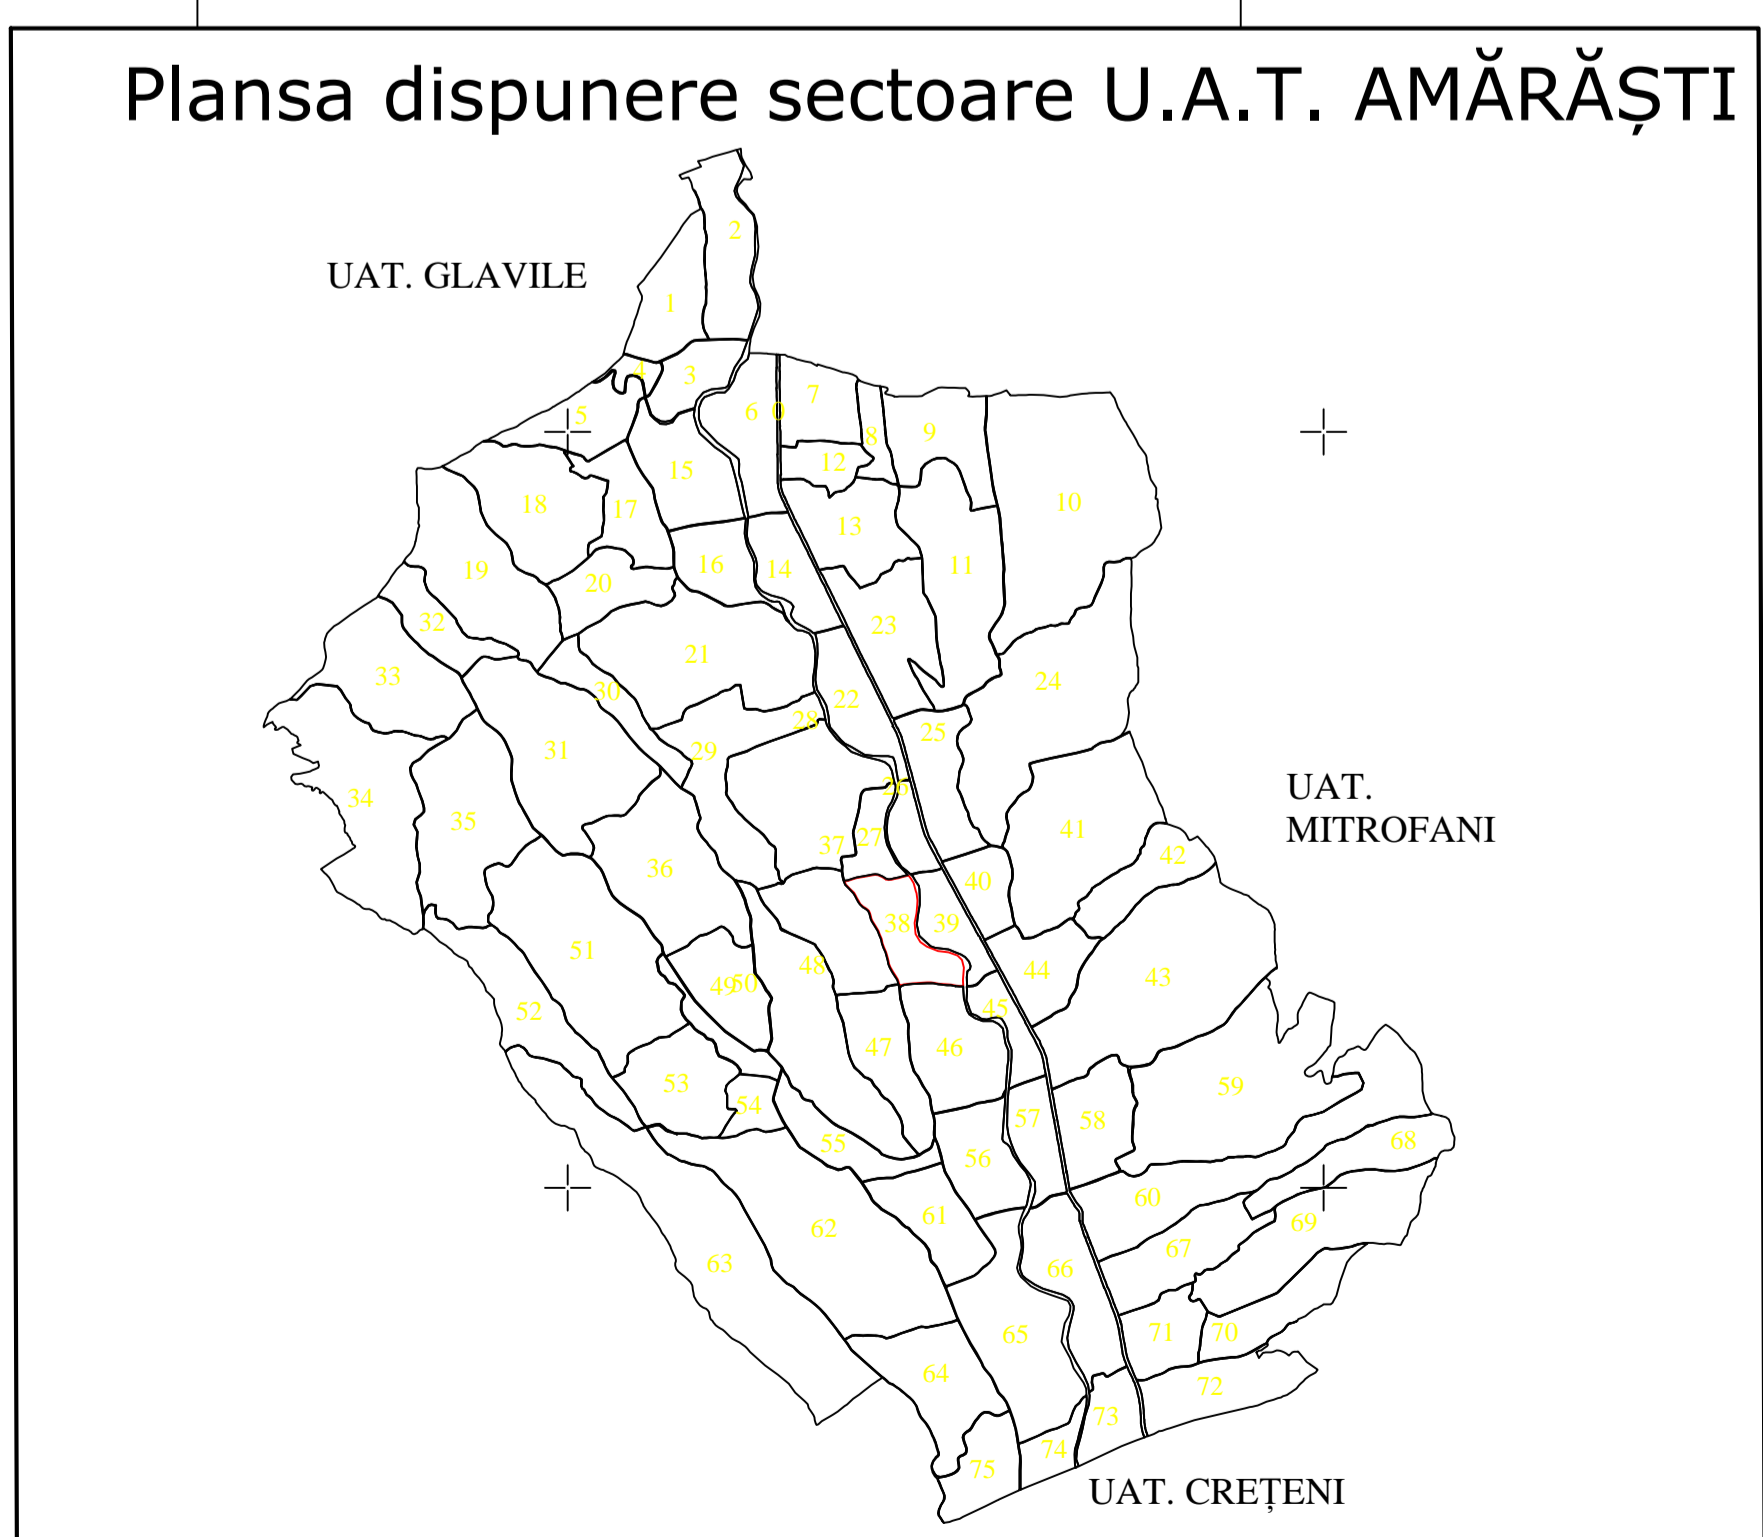

PLAN CADASTRAL
UAT: AMĂRĂȘTI, județul: VÂLCEA, Sector Cadastral 38 planșa 1
Scara 1: 1000
Sistem de proiectie: Stereografic 1970

Executant: S.C. ARM SOLUTION S.R.L.
05.2026