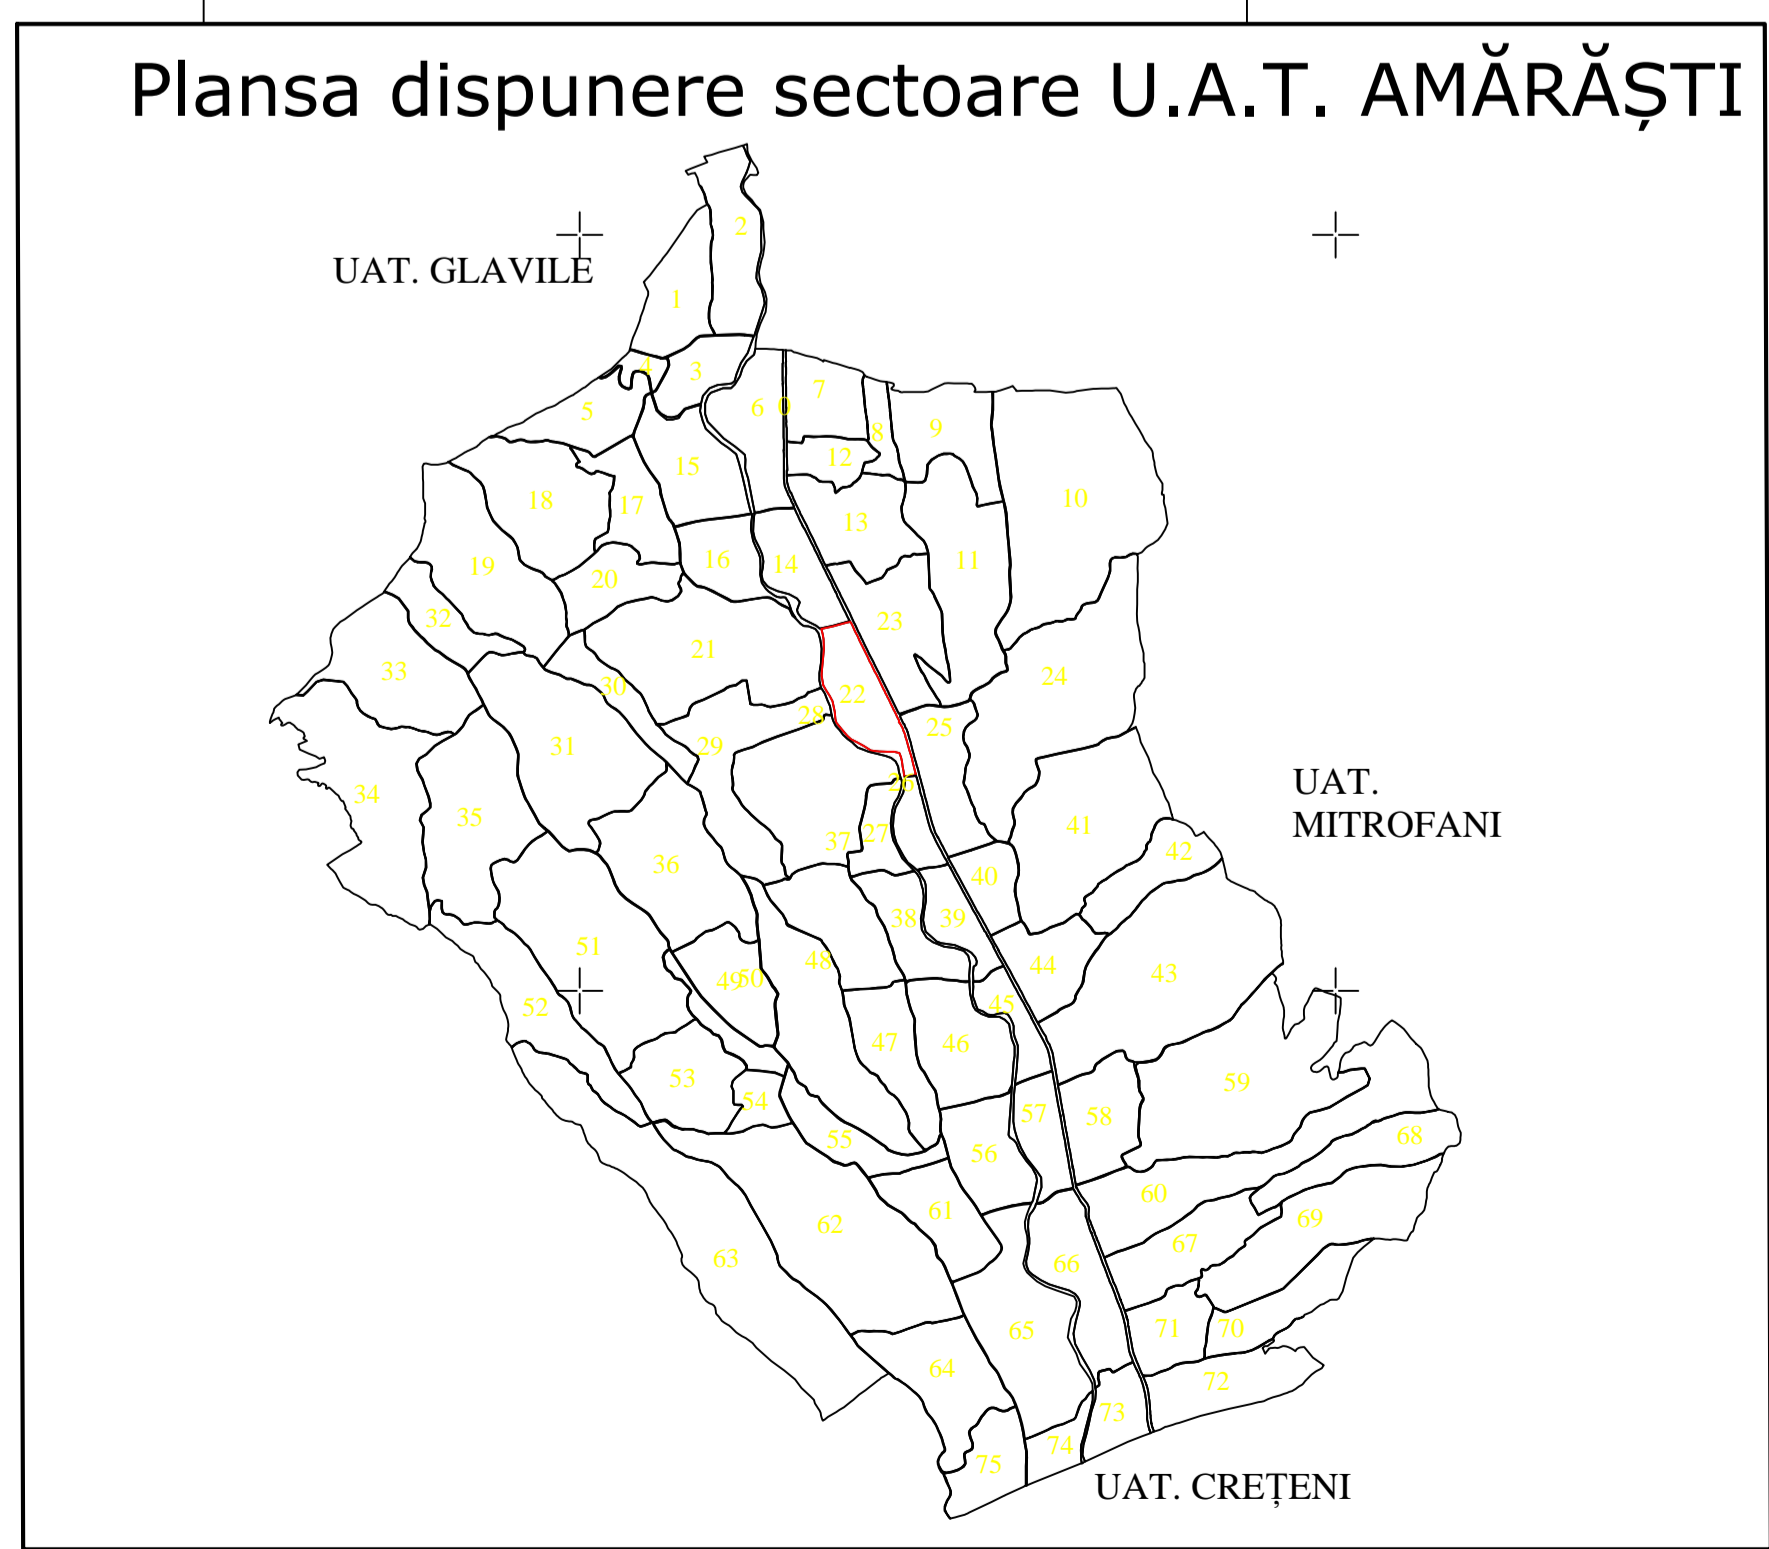

PLAN CADASTRAL
UAT: AMĂRĂȘTI, județul: VÂLCEA, Sector Cadastral 22 planșa 1
Scara 1:1000
Sistem de proiectie: Stereografic 1970

- LEGENDA
- Limita sector cadastral
 - Limita intravilan
 - Limita imobil
 - Limita U.A.T.