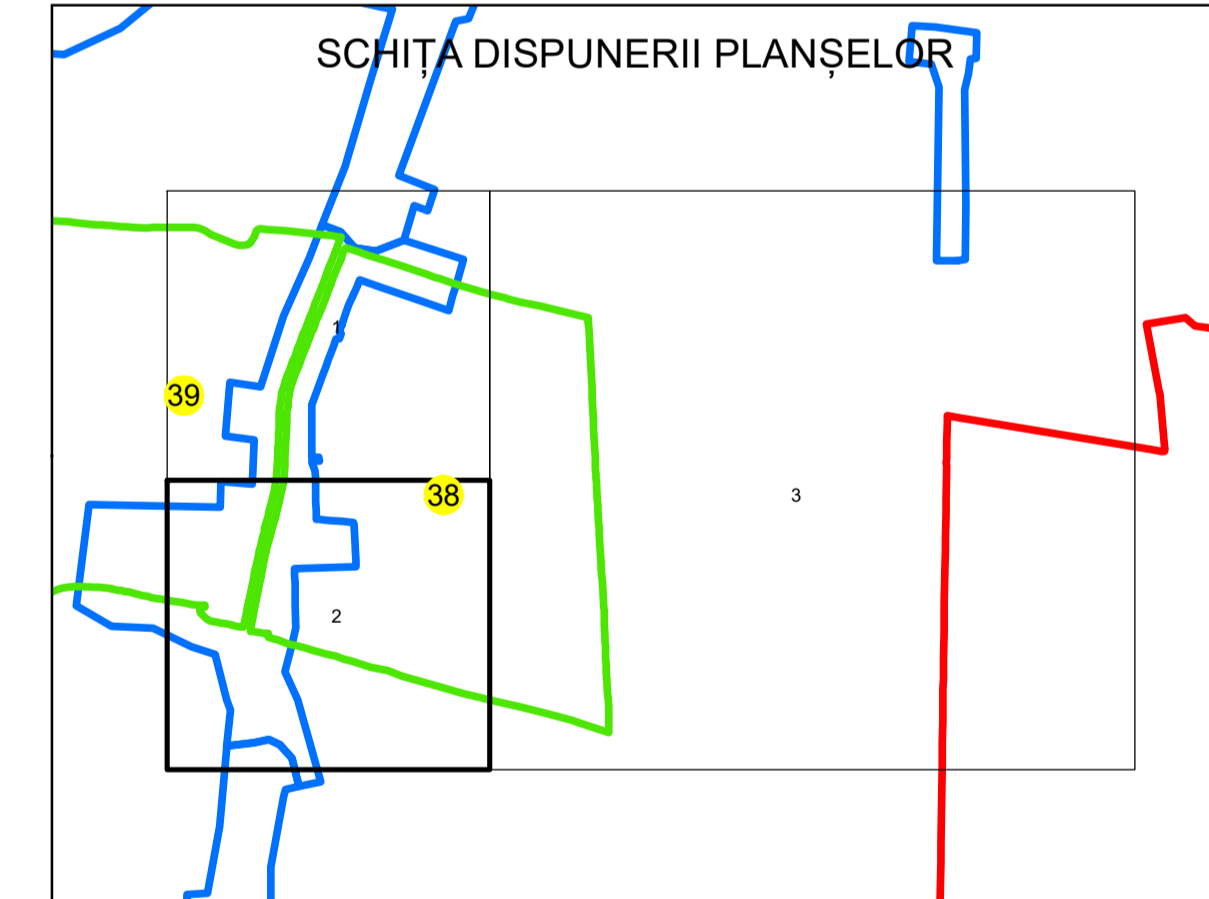

# PLAN CADASTRAL

## UAT: ȘTEFĂNEȘTI

### JUDEȚUL VÂLCEA

Sector Cadastral:  
38

Scara 1:1000  
PLANȘA 2

#### LEGENDĂ

- Limită UAT —
- Limită intravilan —
- Limită sector cadastral —
- Limită imobil
- Limită construcții
- Număr sector cadastral 38
- Număr identificator imobil 2084
- Număr poștal 15

Sistem de proiecție: STEREO 70