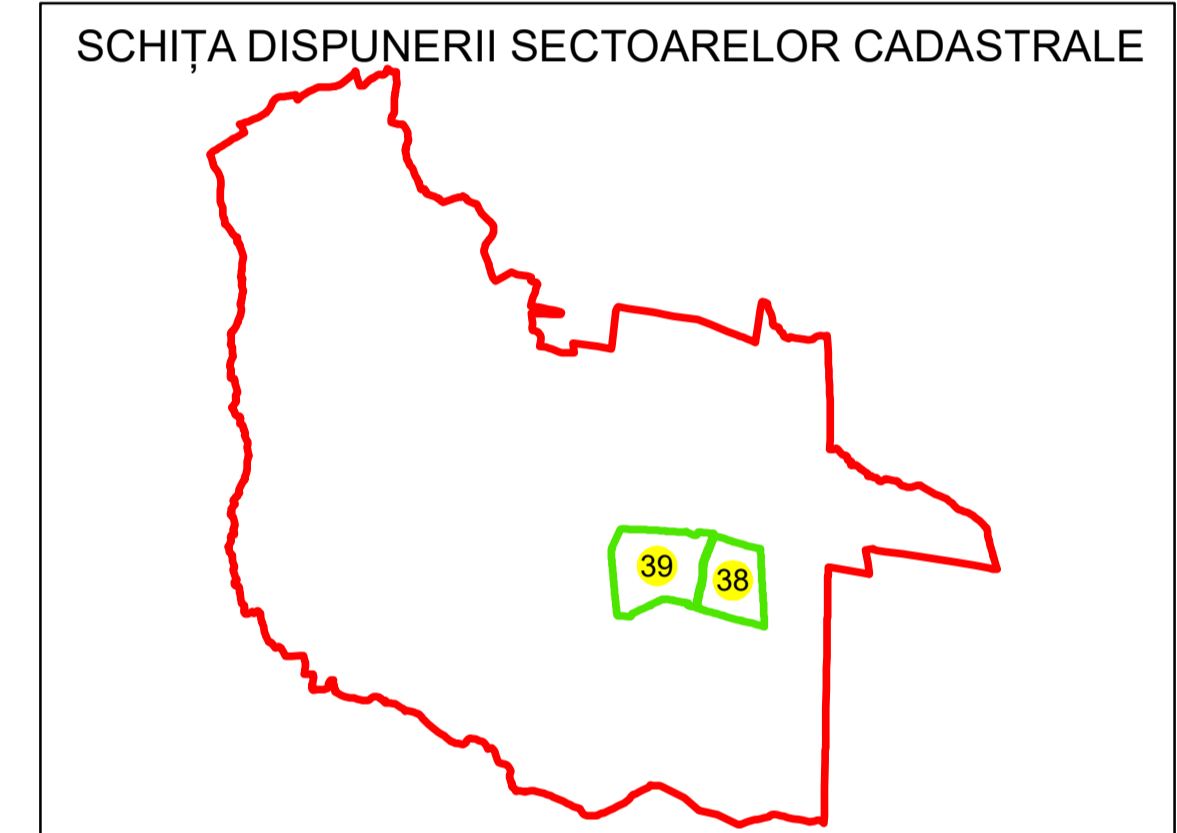

PLAN CADASTRAL

UAT: ȘTEFĂNEȘTI

JUDEȚUL VÂLCEA

Sector Cadastral:
38

Scara 1:1000
PLANȘA 2

LEGENDĂ

- Limită UAT —
- Limită intravilan —
- Limită sector cadastral —
- Limită imobil
- Limită construcții
- Număr sector cadastral 38
- Număr identificator imobil 2084
- Număr poștal 15

Sistem de proiecție: STEREO 70

Spre publicare

AGENȚIA NAȚIONALĂ DE CADASTRU ȘI PUBLICITARE IMOBILIARĂ	
Scara 1:1000	"SERVICII DE ÎNREGISTRARE SISTEMATICĂ ÎN SISTEMUL INTEGRAT DE CADASTRU ȘI CARTE FUNCİARĂ A IMOBILELOR DIN UAT ȘTEFĂNEȘTI JUDEȚUL VÂLCEA"
Data 02.12.2024	

S.C. Best Way Survey S.R.L.	
Manager proiect	COSTIN SEBASTIAN MANU
Data	02.12.2024
Semnatura	Semnat electronic