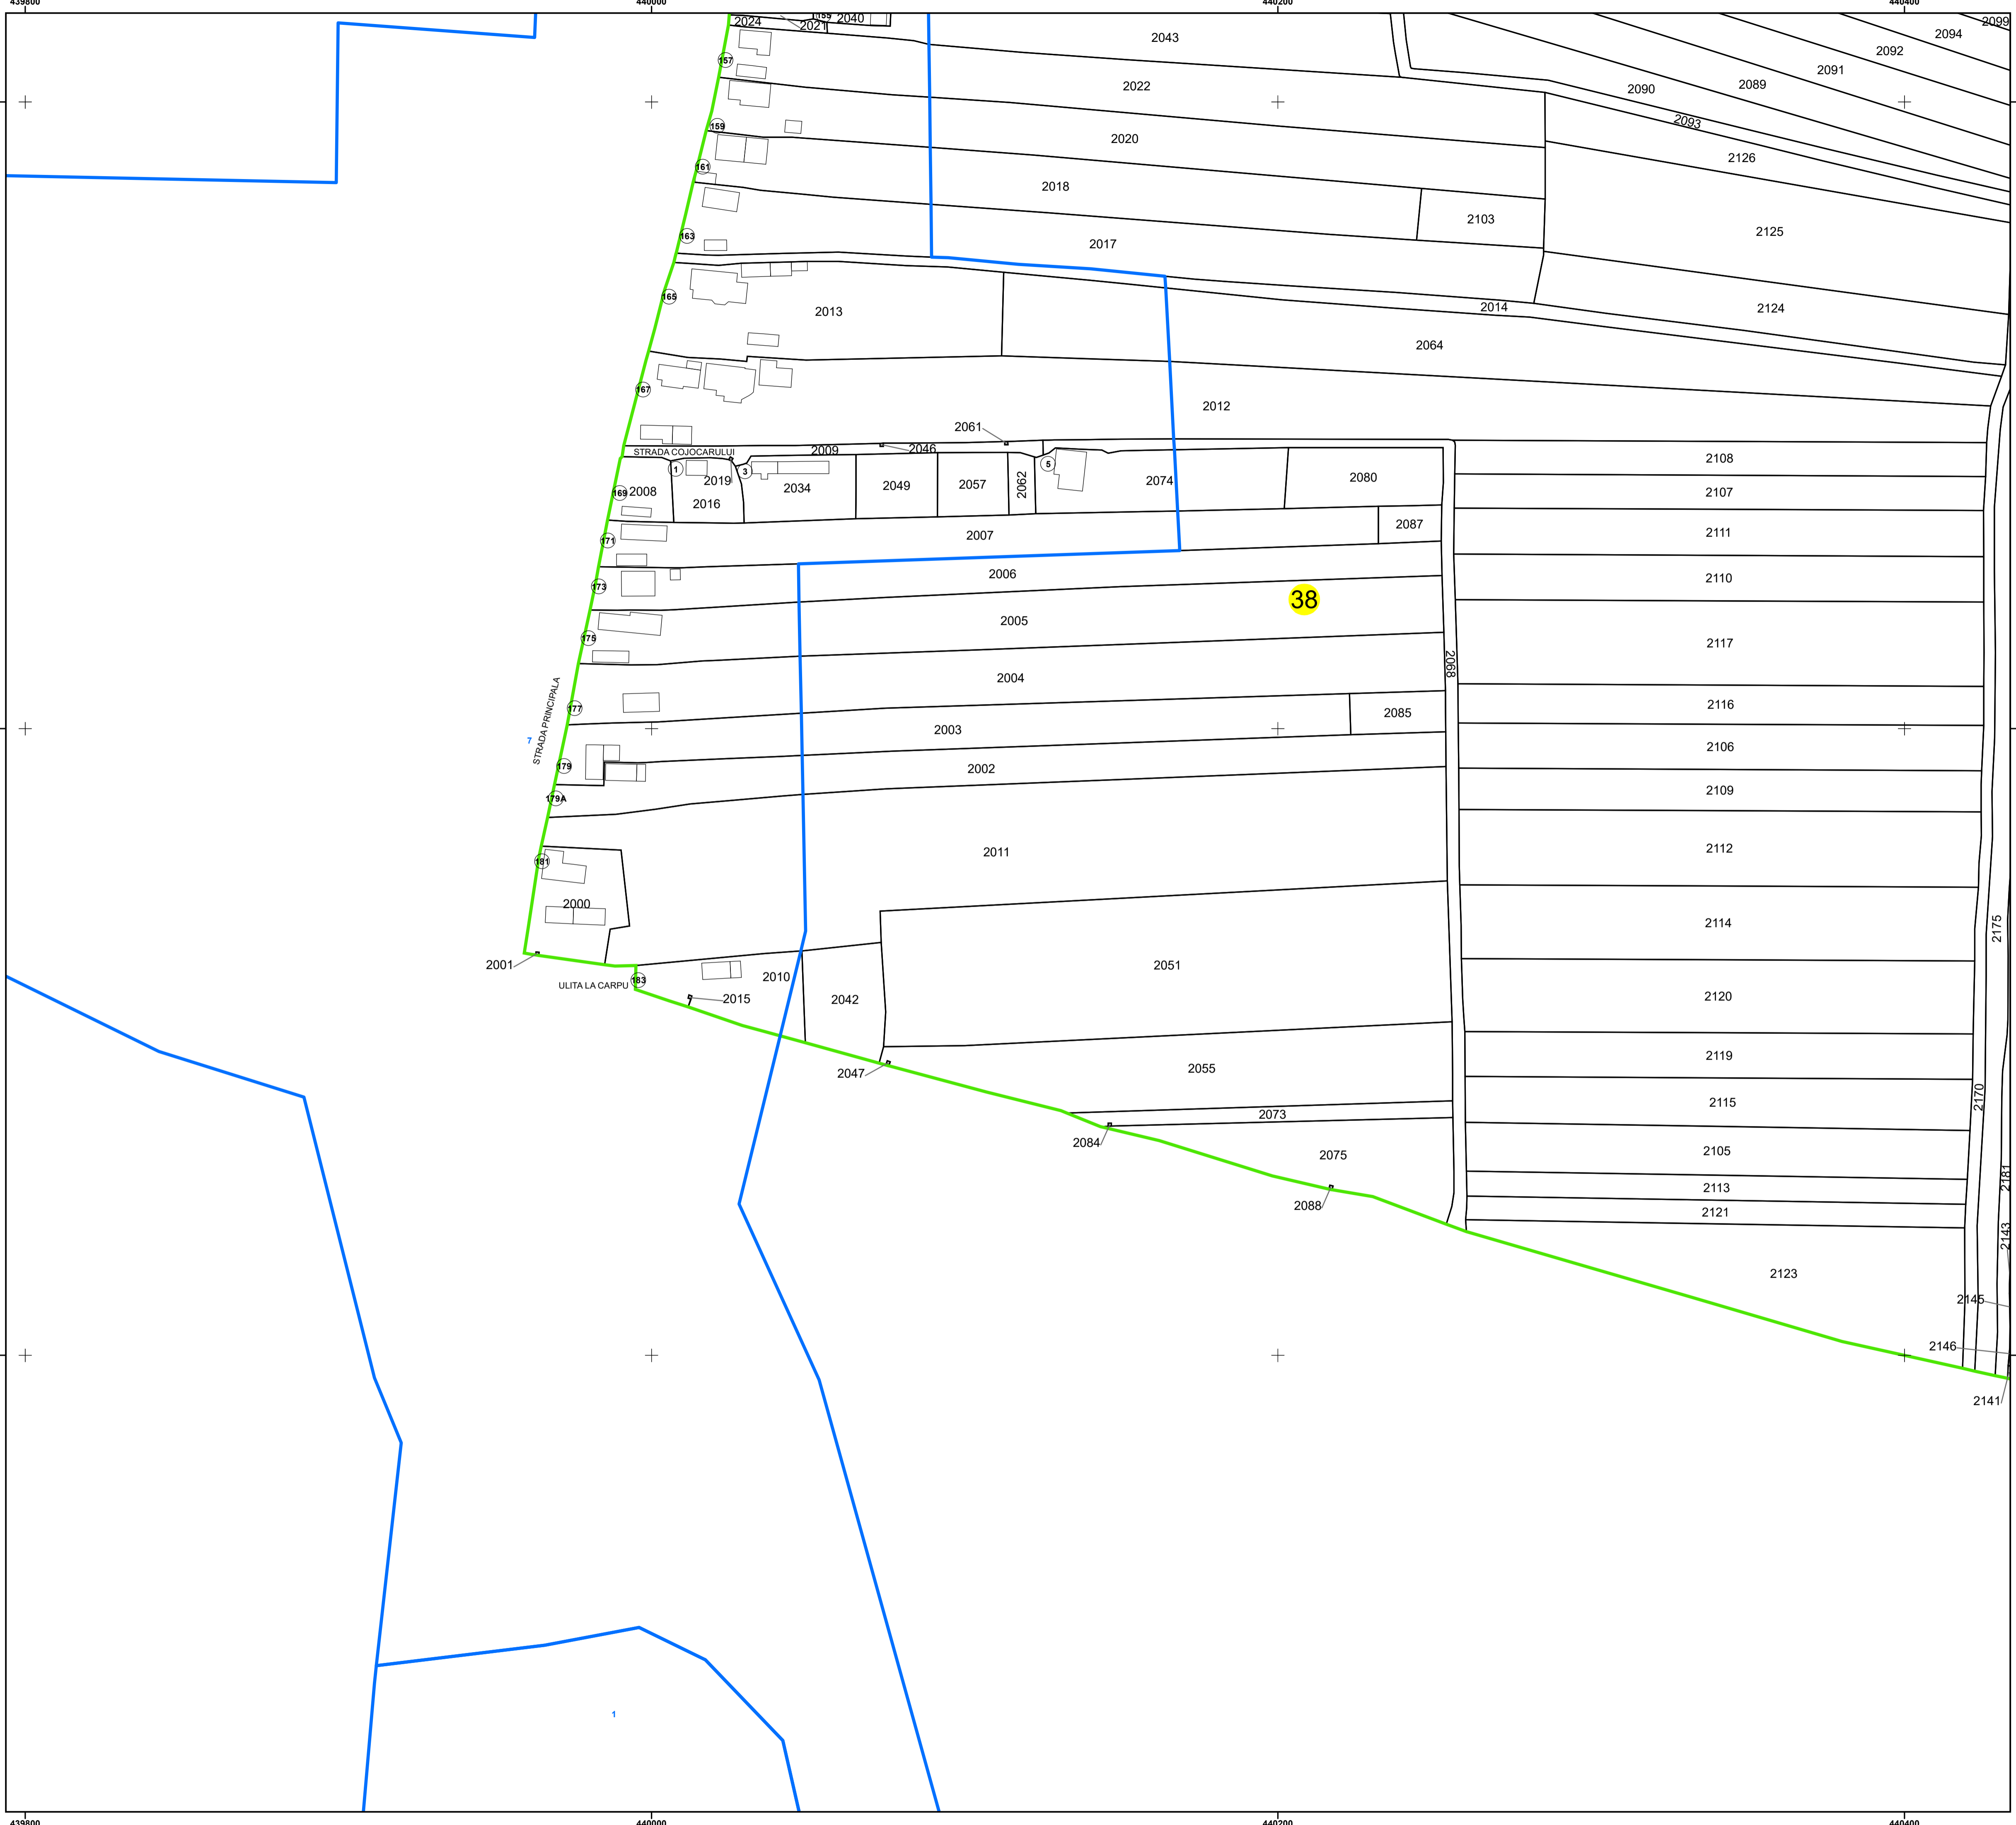

# PLAN CADASTRAL

### JUDEȚUL VÂLCEA

Sector Cadastral:  
38

Scara 1:1000  
PLANȘA 2

#### LEGENDĂ

- Limită UAT —
- Limită intravilan —
- Limită sector cadastral —
- Limită imobil
- Limită construcții
- Număr sector cadastral 38
- Număr identificator imobil 2084
- Număr poștal 15

Sistem de proiecție: STEREO 70