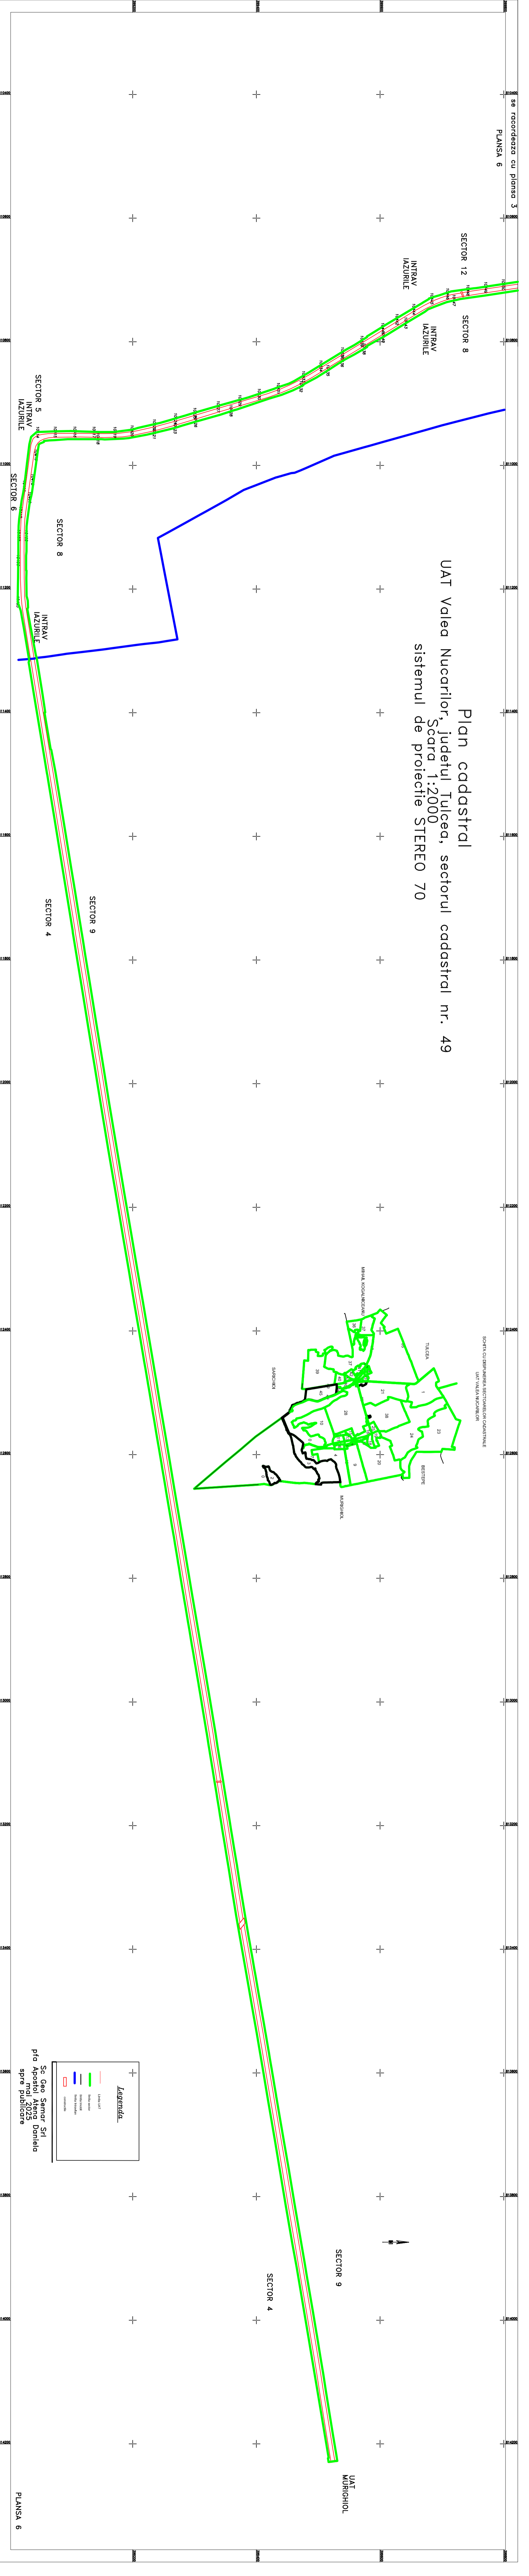

PLANSA 5

Plan cadastral
UAT Valcea Nucariilor, judetul Tulcea, sectorul cadastral nr. 49
Scara 1:2000
sistemul de proiectie STEREO 70

PLANSA 6