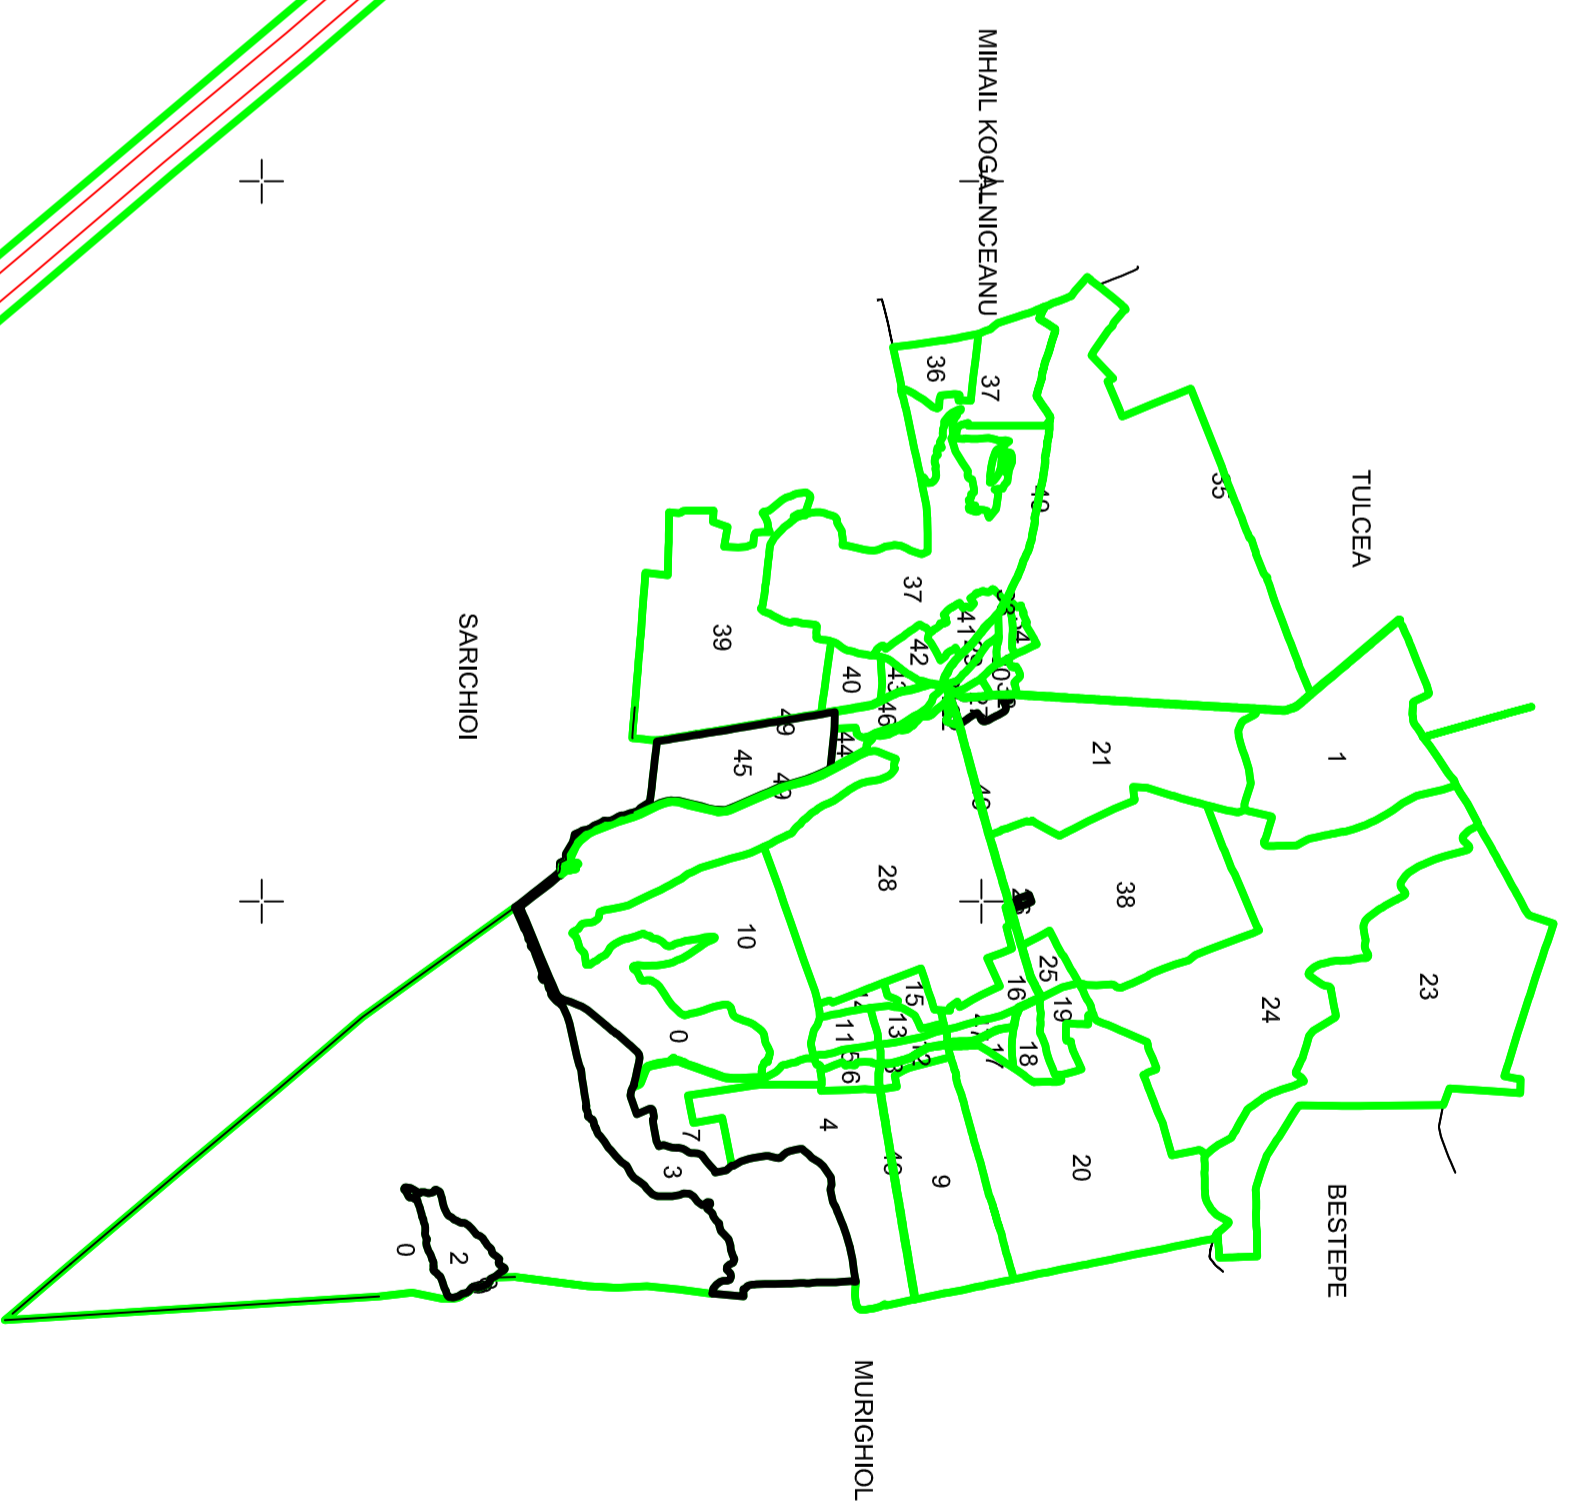

UAT
TULCEA

Plan cadastral

UAT Valea Nucarilor, judetul Tulcea, sectorul cadastral nr. 49

Scara 1:2000

sistemul de proiectie STEREO 70

SCHITĂ CU DISPUNEREA SECTORULOR CADASTRALE
UAT VALEA NUCARILOR

Legenda

	Limita UAT
	limita sector
	limita imobil
	limita intravilan
	construcție

PLANSA 1
se racordeaza cu planșa 2

Sc Geo Semar Srl
pfa Apostol Atena Daniela
mai 2025
spre publicare