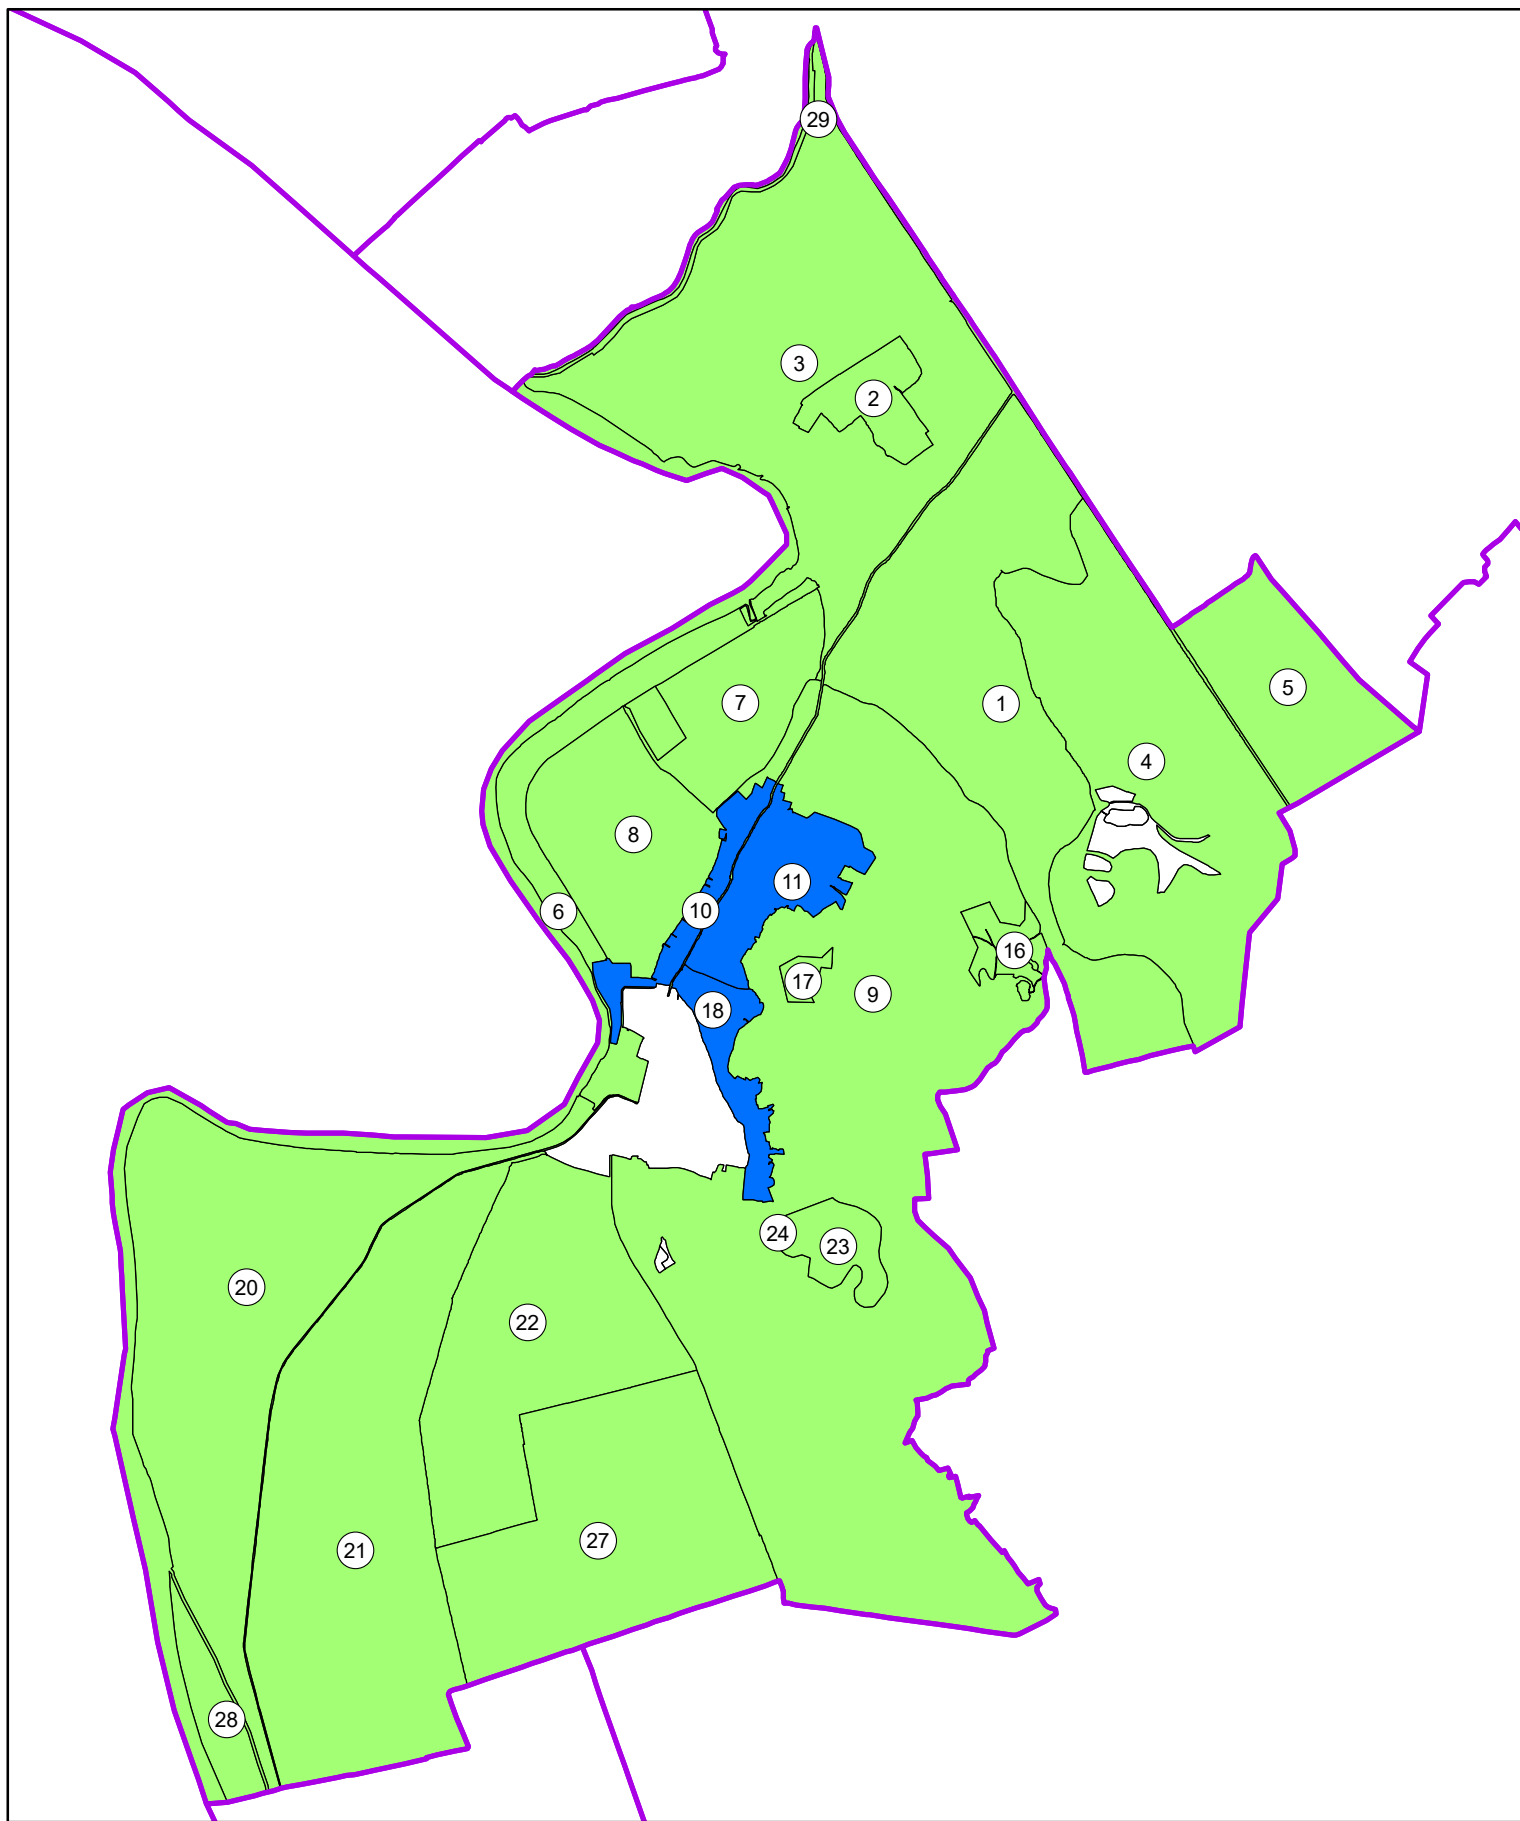

Stadiul lucrărilor de înregistrare sistematică pe sectoare cadastrale
Județul TULCEA
UAT: TURCOAIA

Legendă

- | | |
|--|--|
|  Sectoare cadastrale finalizate |  Sectoare cadastrale necontractate |
|  Sectoare cadastrale în lucru |  Limita UAT |

30.03.2023