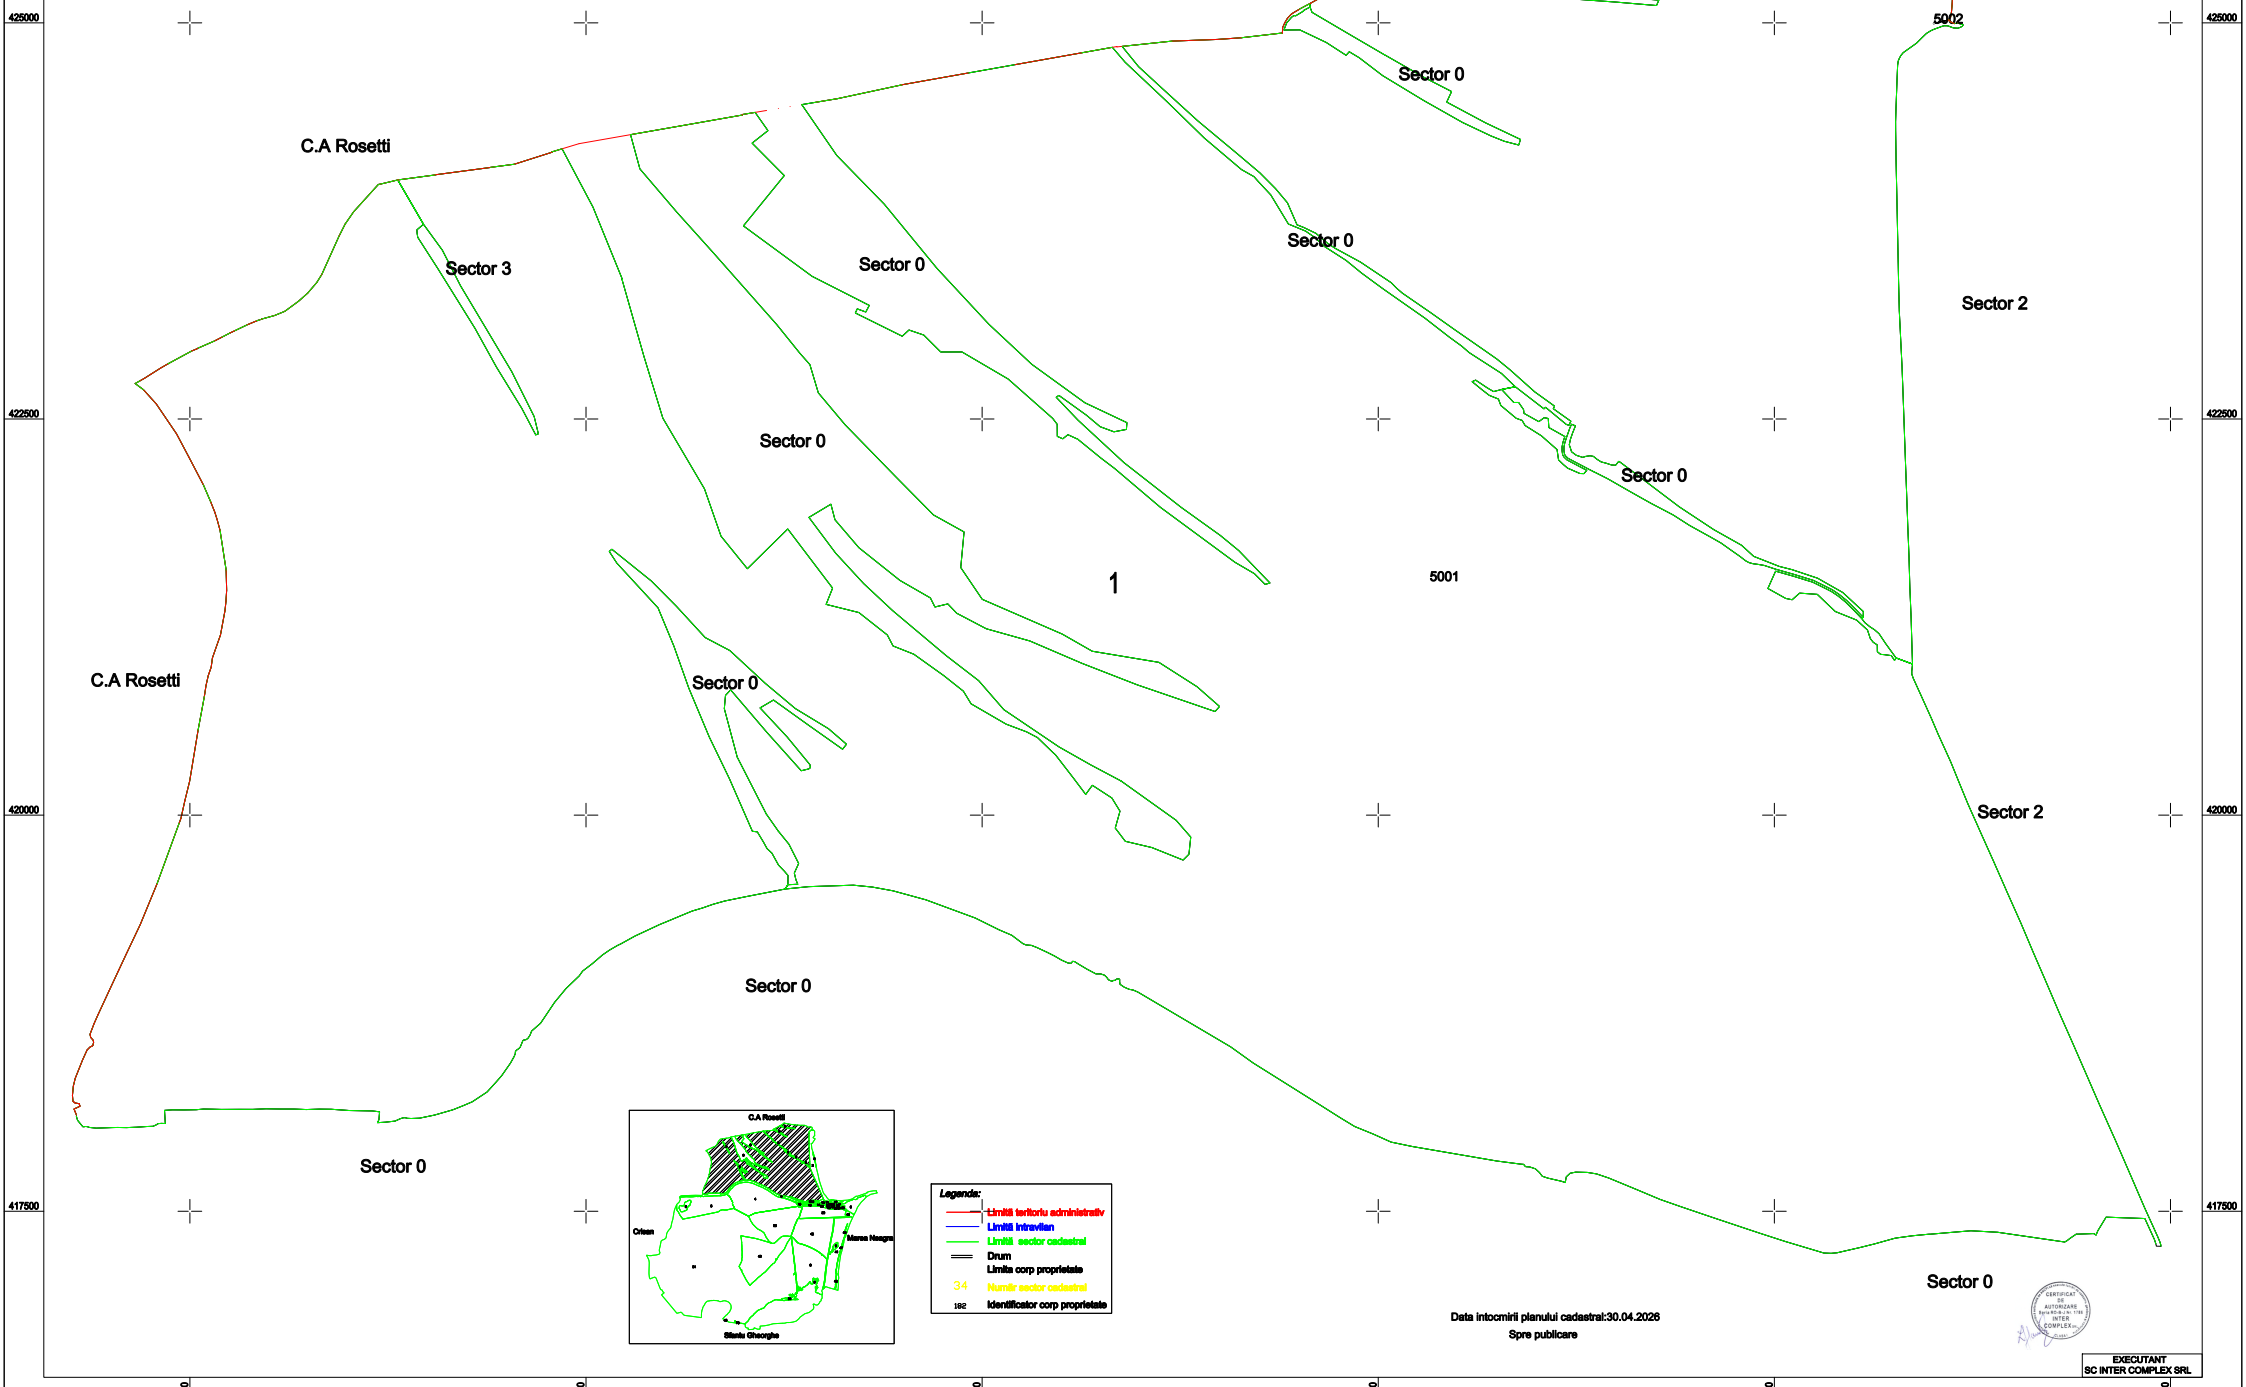

PLAN CADASTRAL

UAT Sulina, Judetul Tulcea, Sector 1
Scara - 1:25000, Sistem de proiectie stereo 70

Legenda:

	Limita teritoriului administrativ
	Limita intercomun
	Limita sector cadastral
	Drum
	Limita corp proprietate
	34 Numar sector cadastral
	122 Identificator corp proprietate

Data intocmirii planului cadastral: 30.04.2028
Spre publicare

EXECUTANT
SC INTER COMPLEX SRL