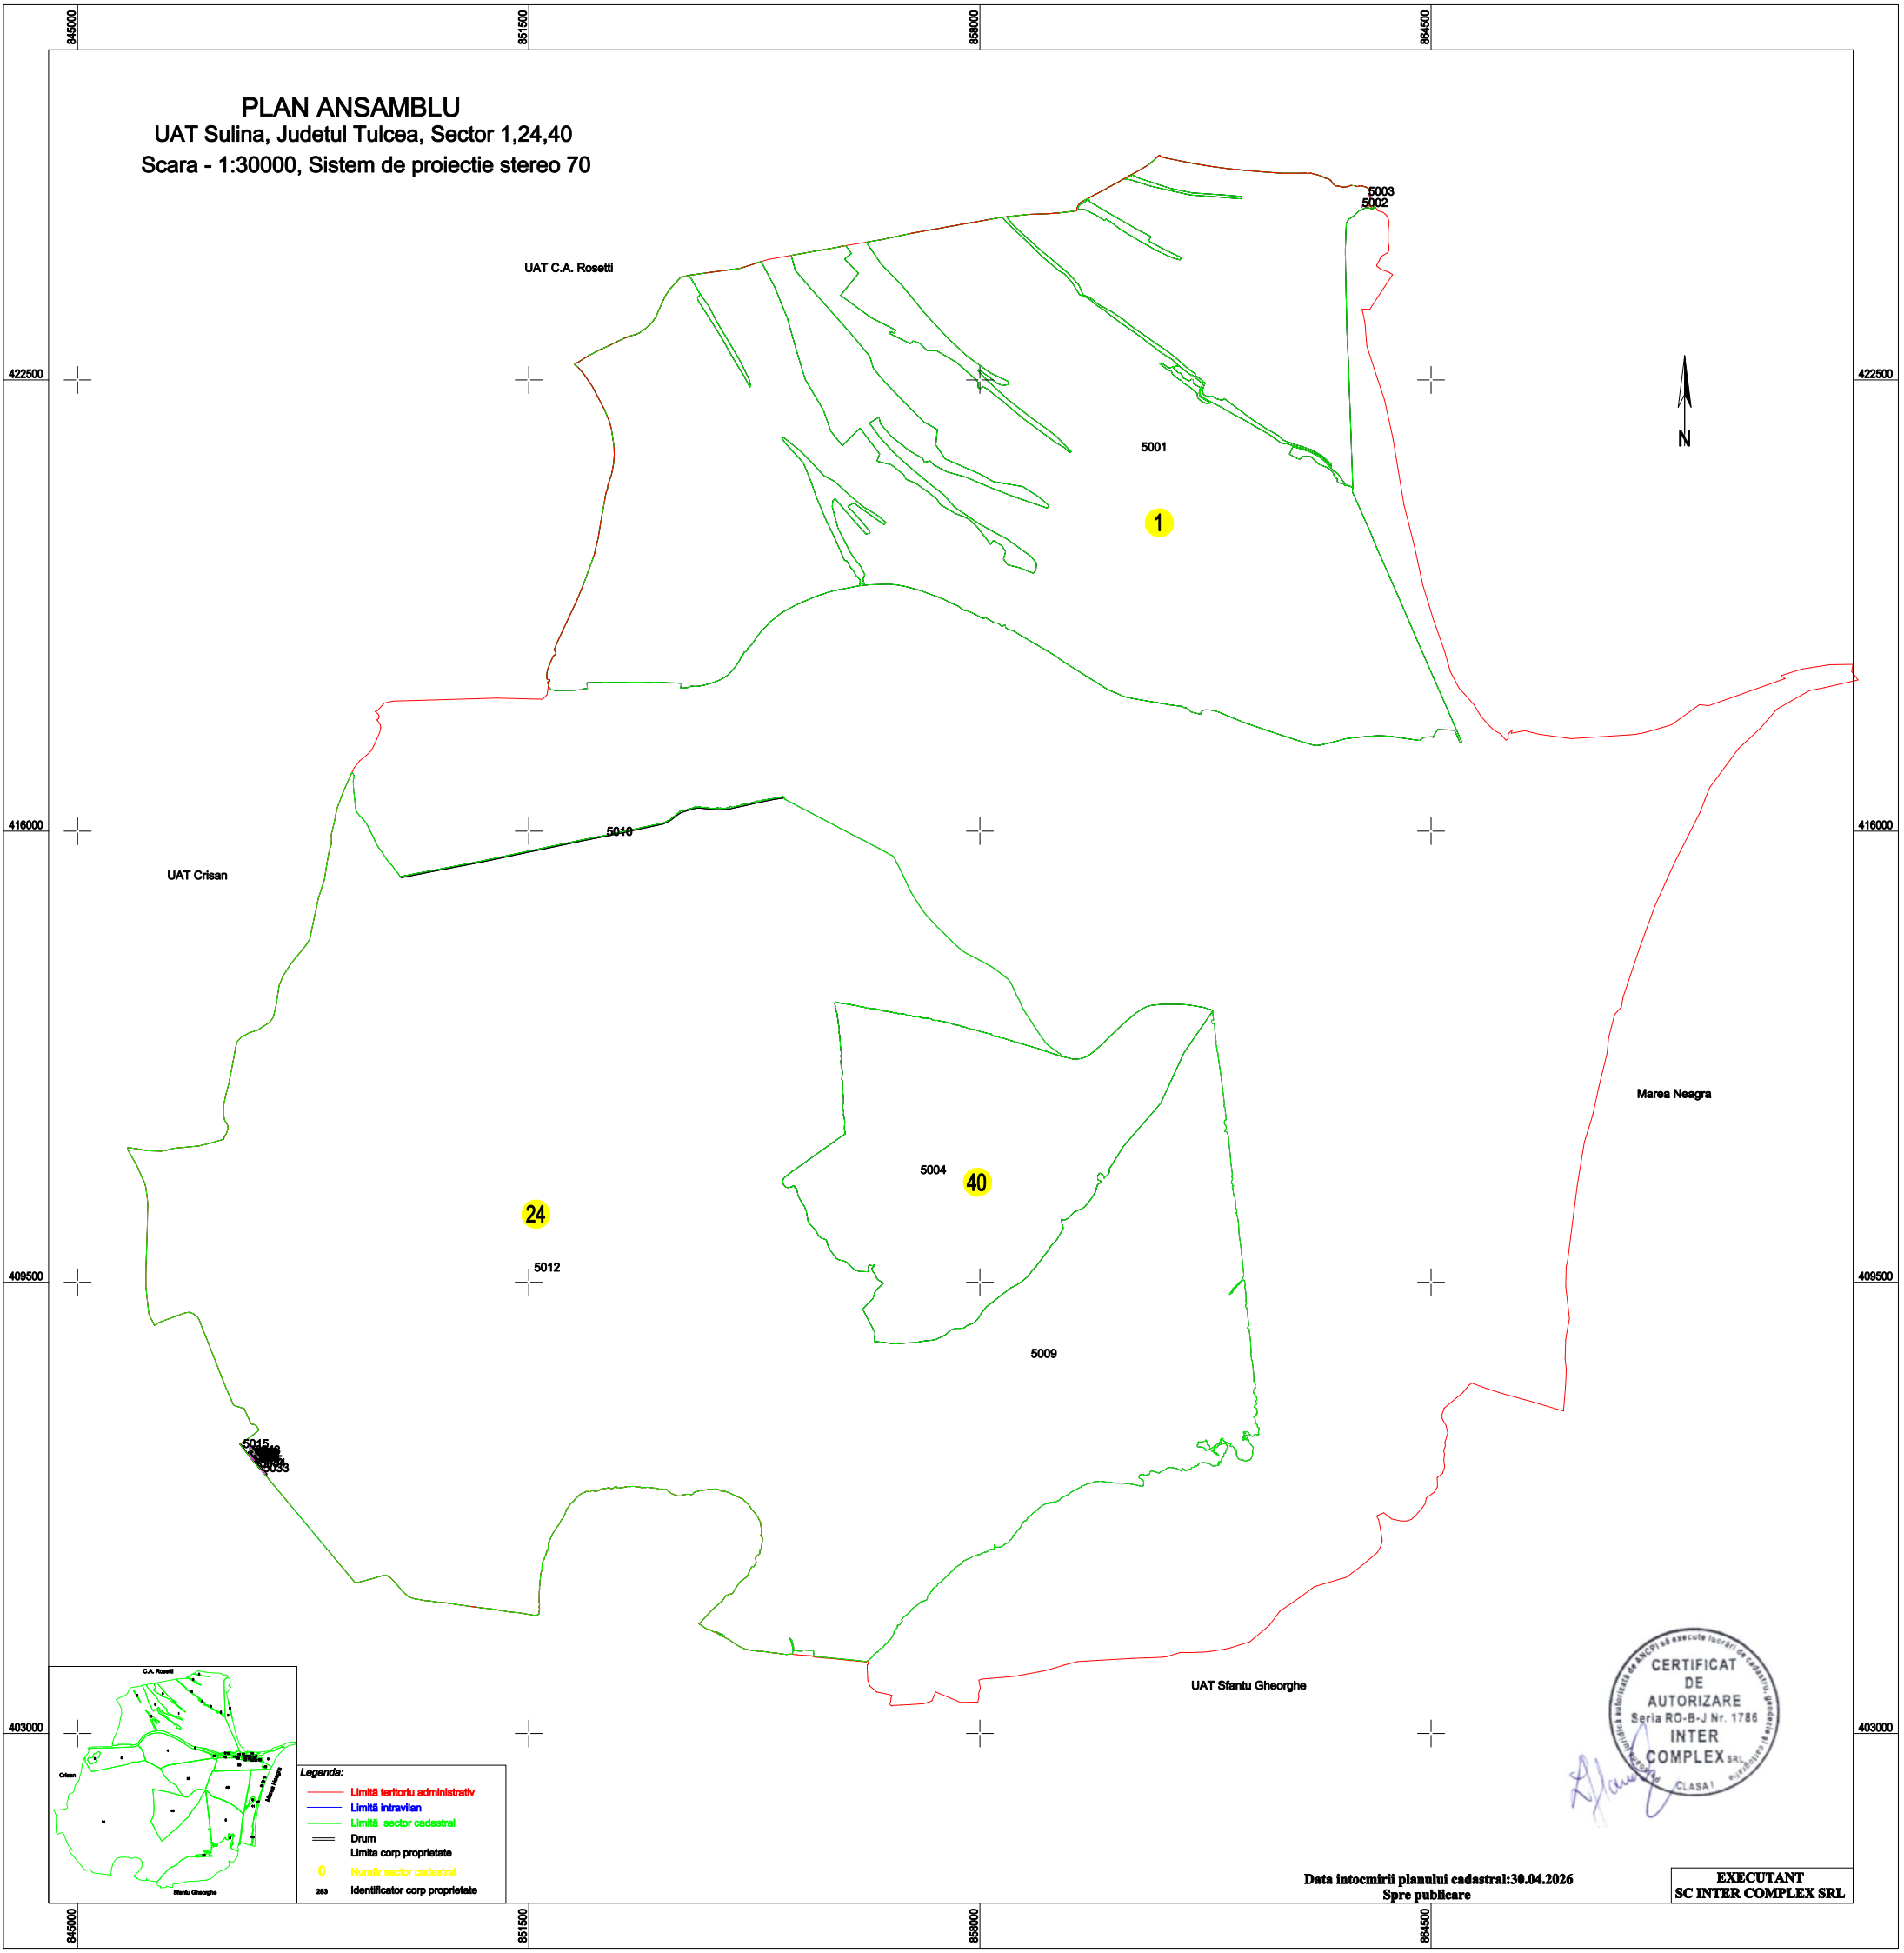

**PLAN ANSAMBLU**  
UAT Sulina, Judetul Tulcea, Sector 1,24,40  
Scara - 1:30000, Sistem de proiectie stereo 70

- Legenda:**
- Limită teritoriu administrativ
  - Limită intravilan
  - Limită sector cadastral
  - == Drum
  - Limita corp proprietate
  - 0 Număr sector cadastral
  - 283 Identificator corp proprietate

Data intocmirii planului cadastral: 30.04.2026  
Spre publicare

**EXECUTANT**  
**SC INTER COMPLEX SRL**