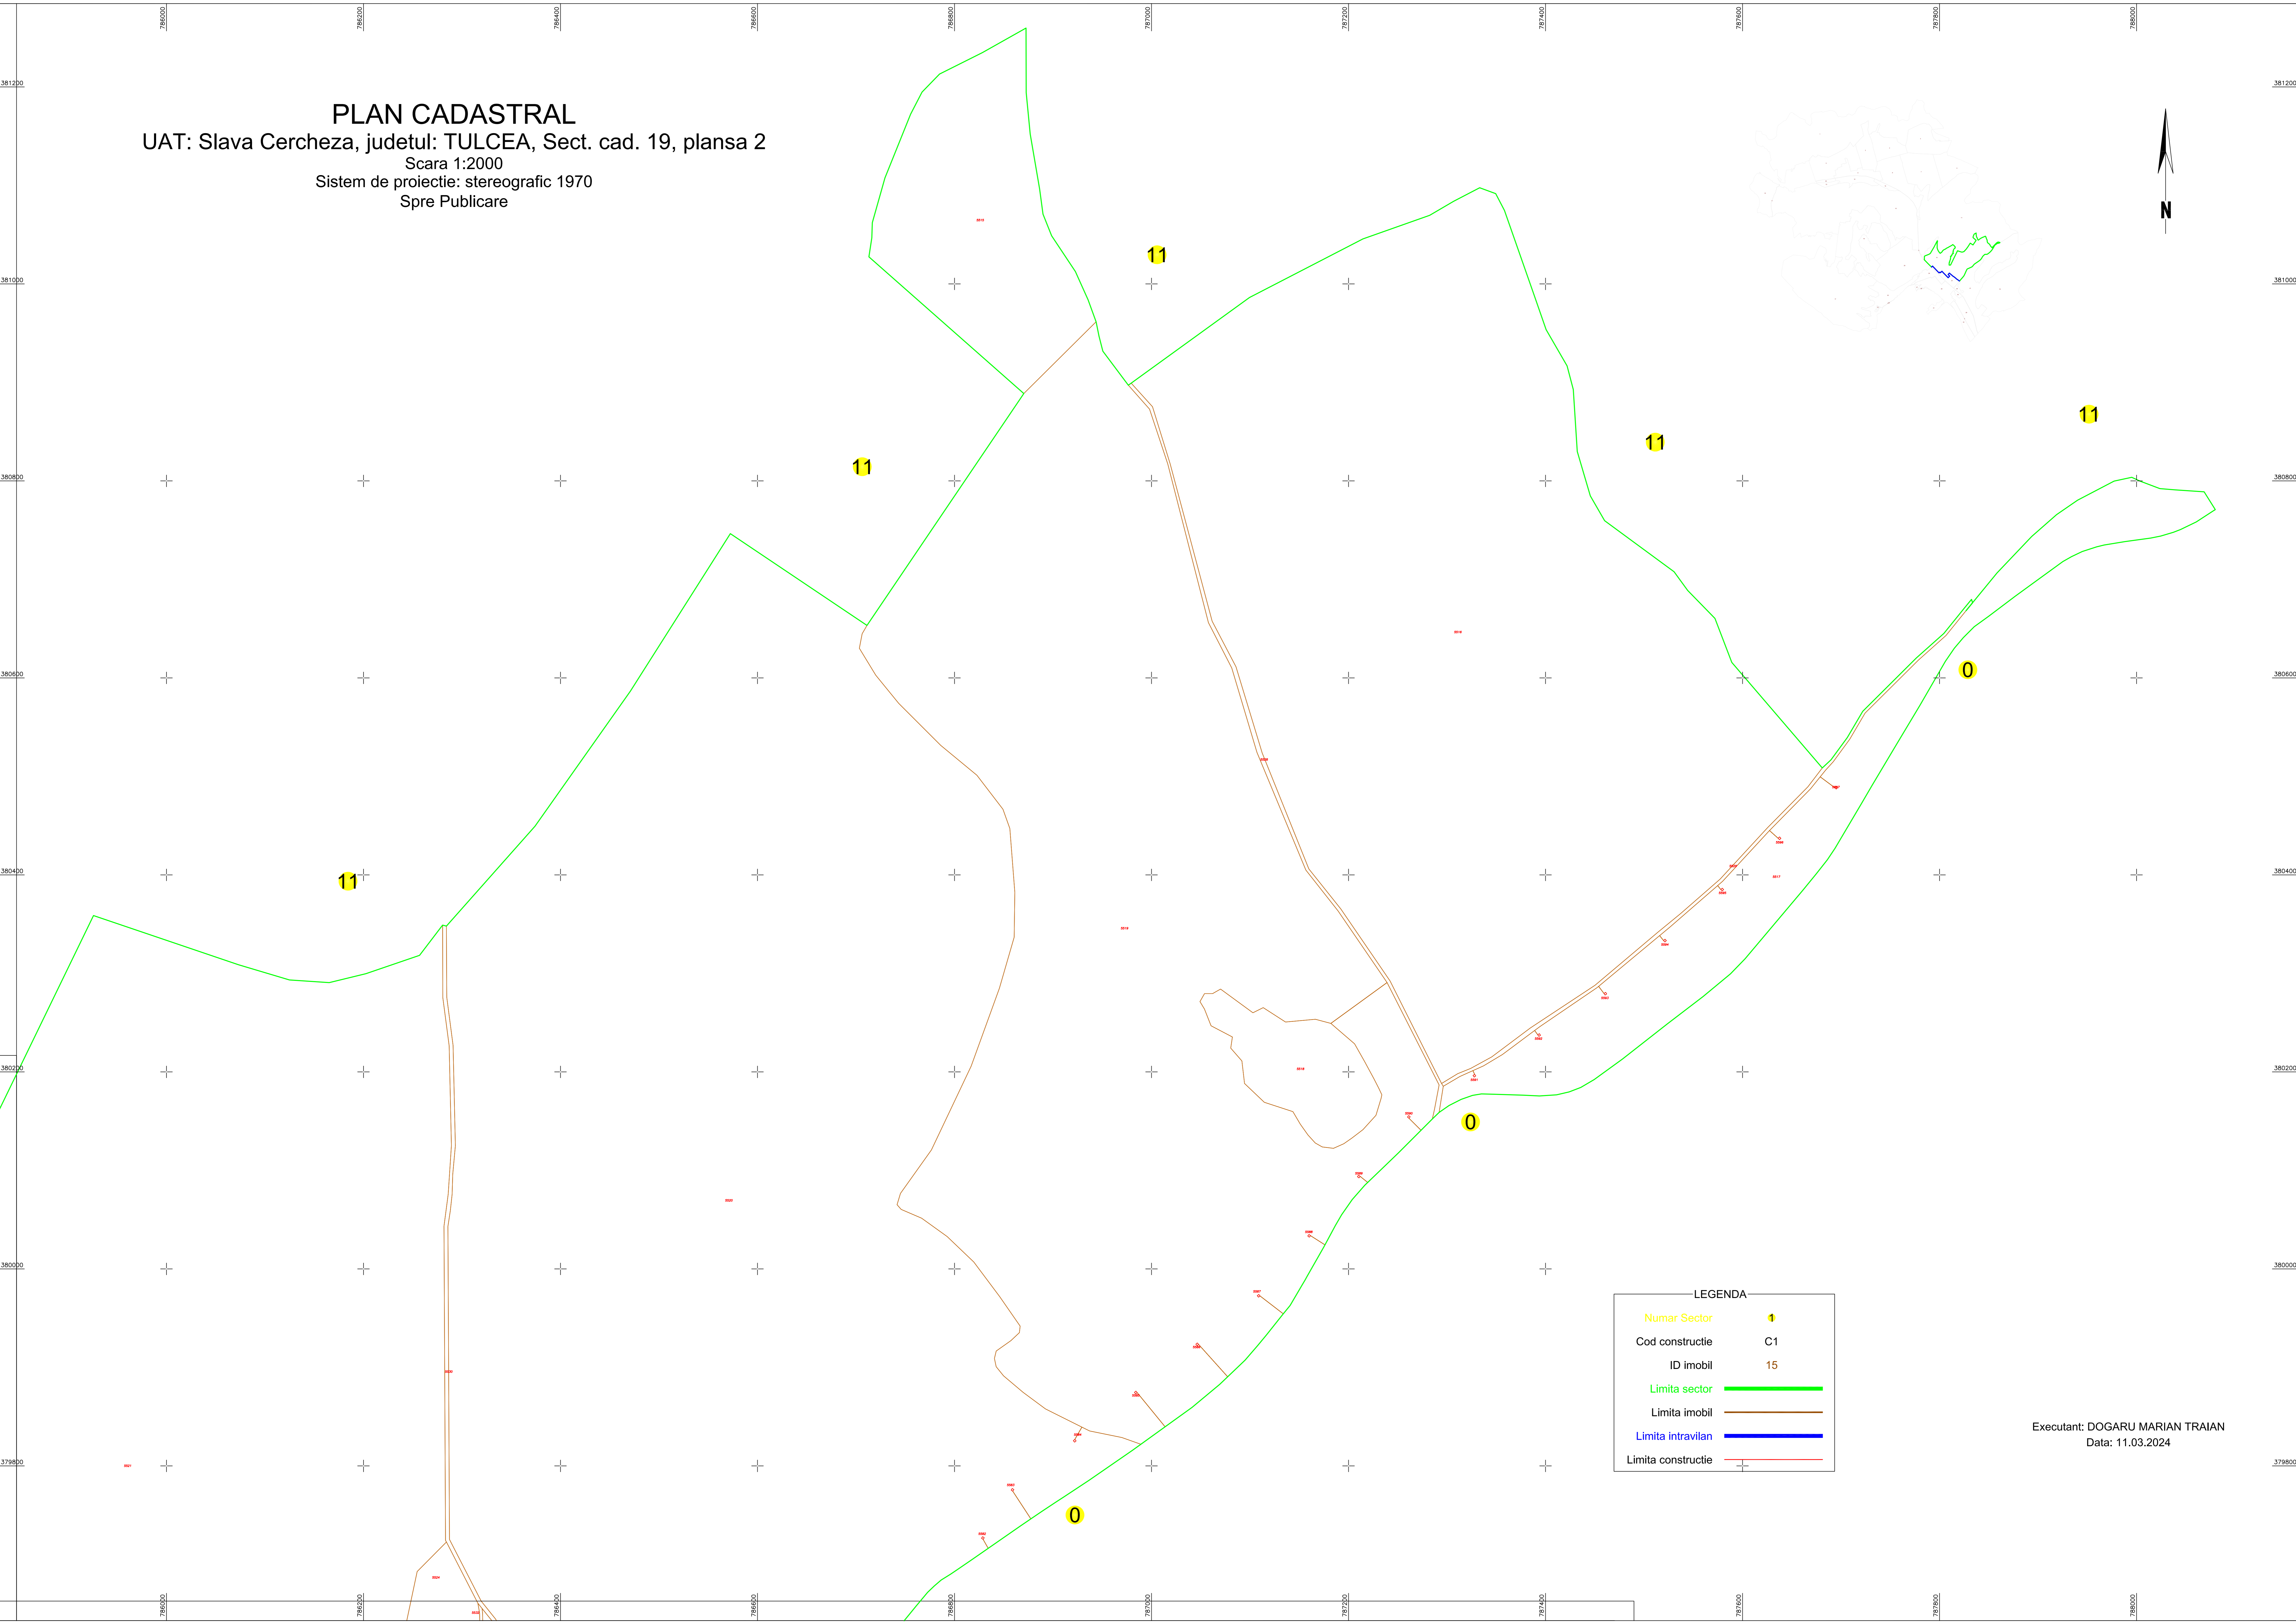

**PLAN CADASTRAL**  
UAT: Slava Cercheza, judetul: TULCEA, Sect. cad. 19, plansa 2  
Scara 1:2000  
Sistem de proiectie: stereografic 1970  
Spre Publicare

LEGENDA	
Numar Sector	11
Cod constructie	C1
ID imobil	15
Limita sector	
Limita imobil	
Limita intravilan	
Limita constructie	

Executant: DOGARU MARIAN TRAIAN  
Data: 11.03.2024