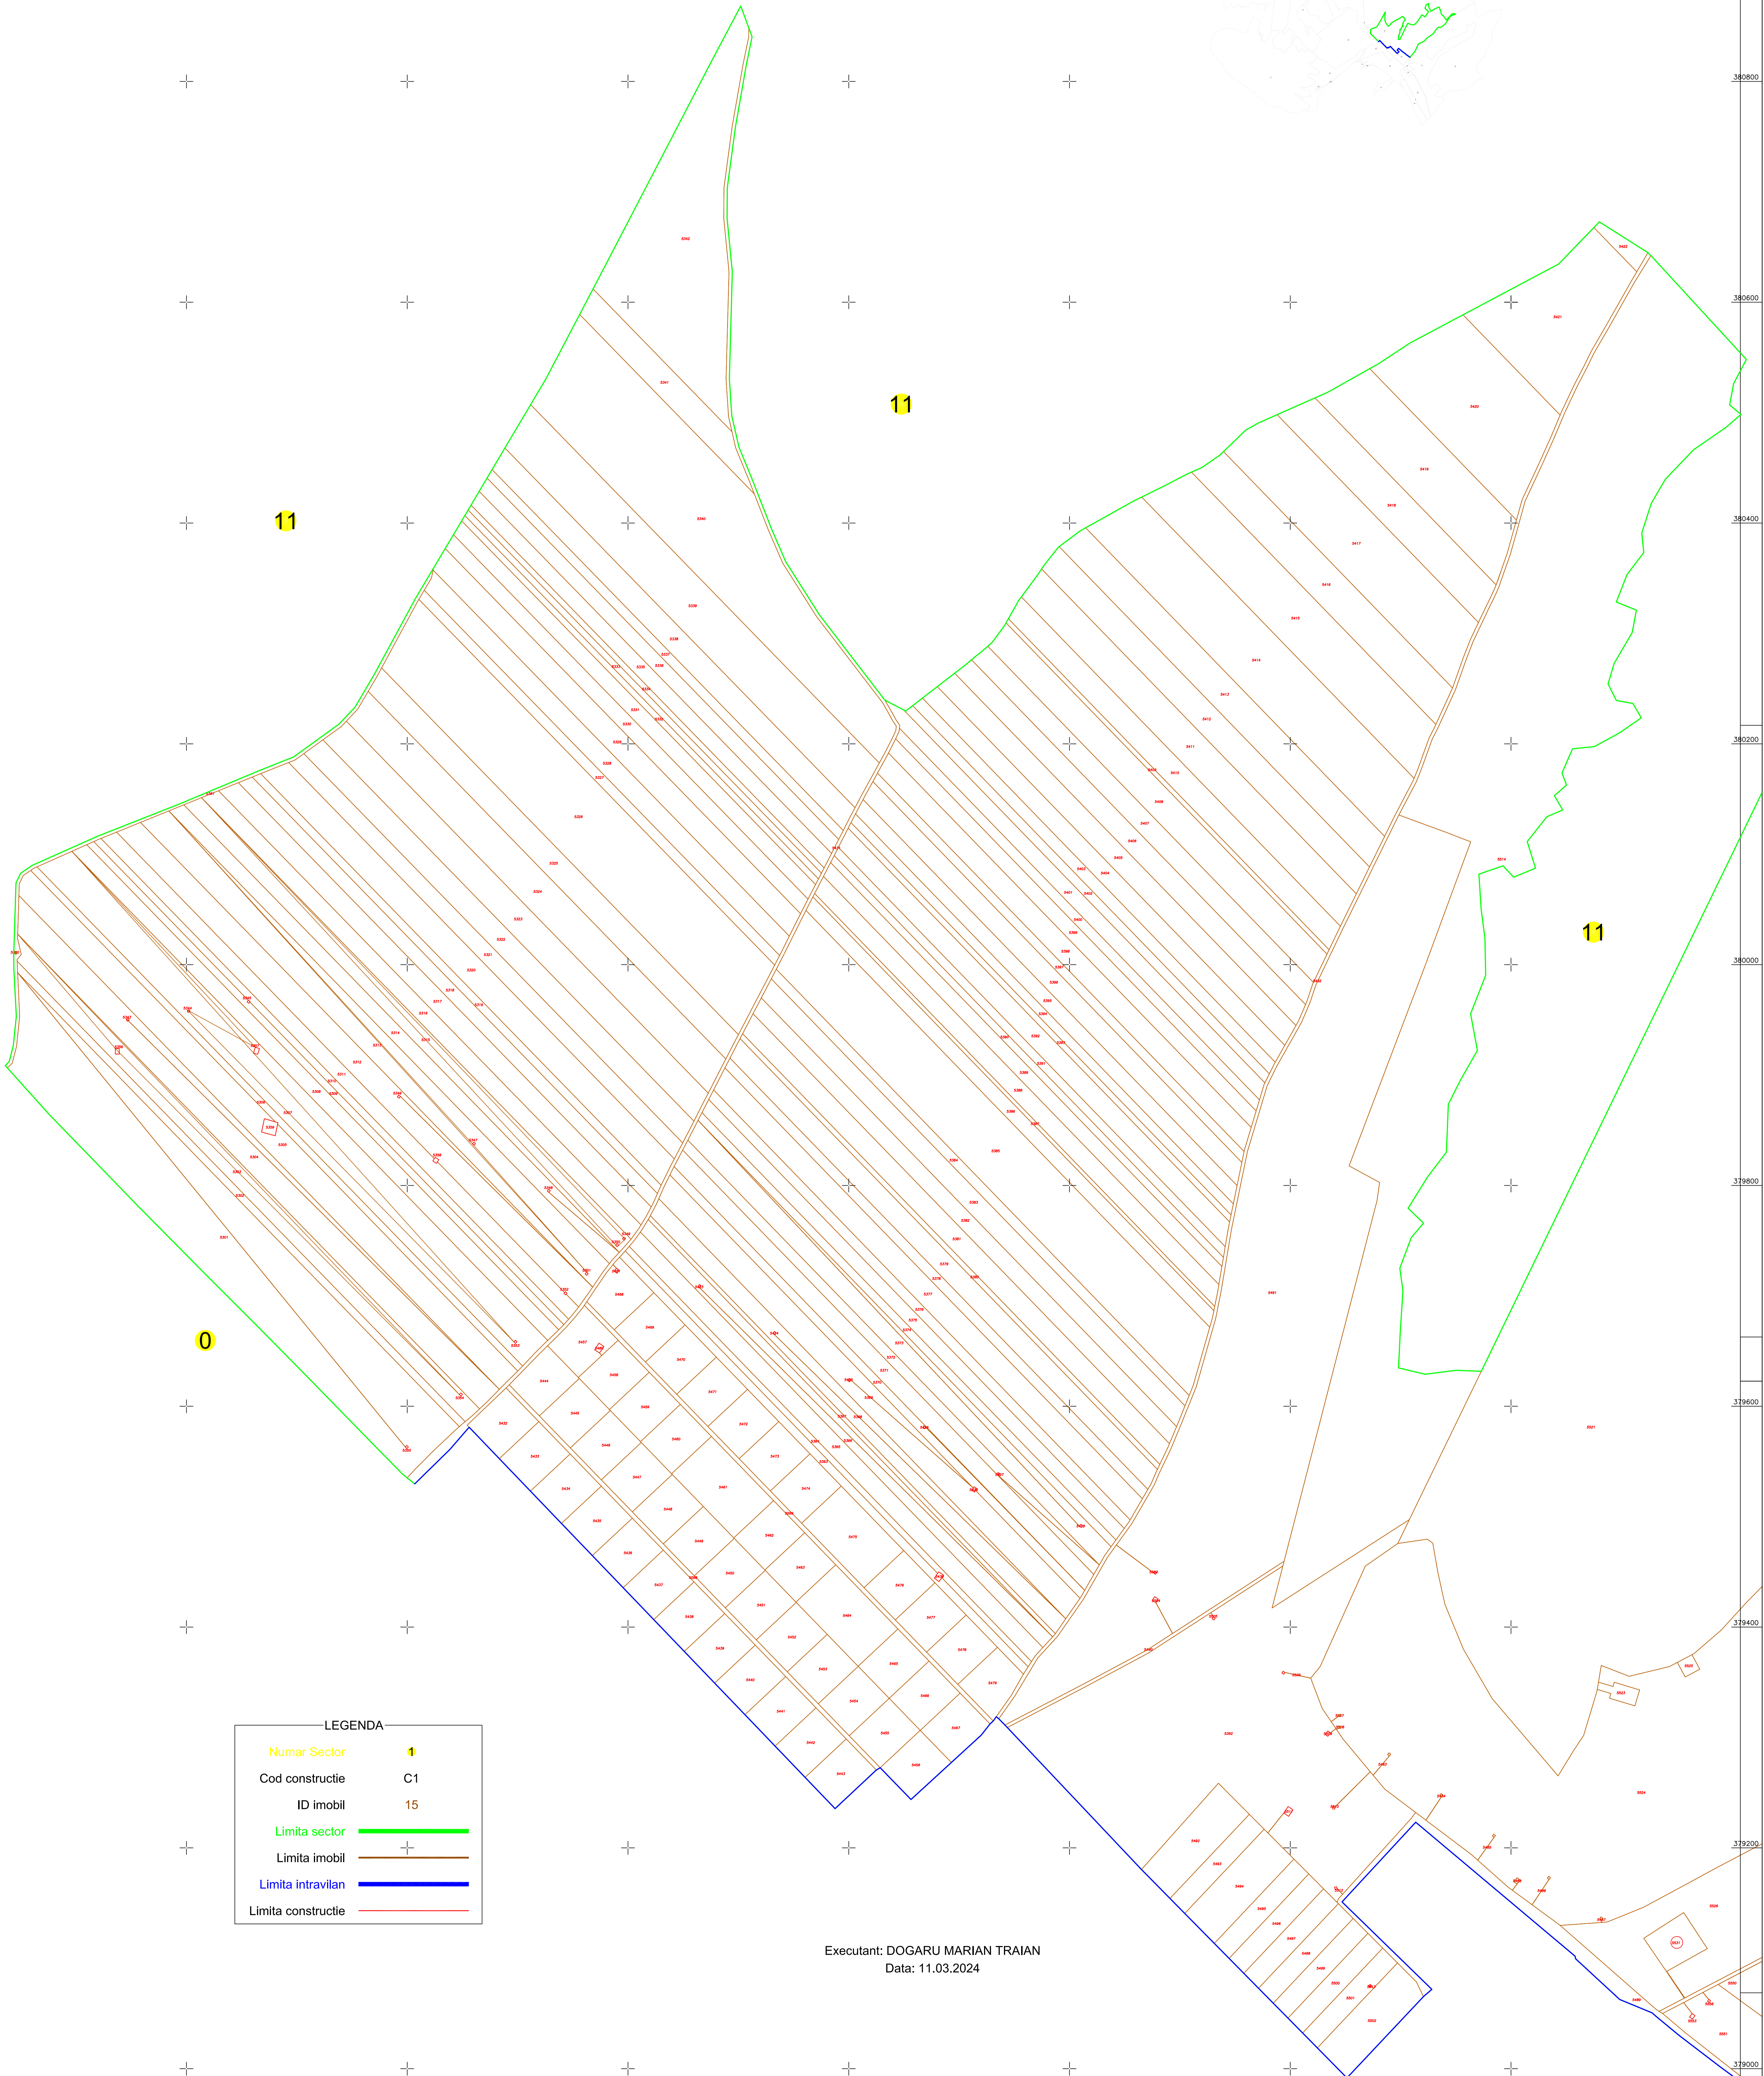

PLAN CADASTRAL
UAT: Slava Cercheza, judetul: TULCEA, Sect. cad. 19, plansa 1
Scara 1:2000
Sistem de proiectie: stereografic 1970
Spre Publicare

LEGENDA	
Numar Sector	1
Cod constructie	C1
ID imobil	15
Limita sector	—
Limita imobil	—
Limita intravilan	—
Limita constructie	—

Executant: DOGARU MARIAN TRAIAN
Data: 11.03.2024