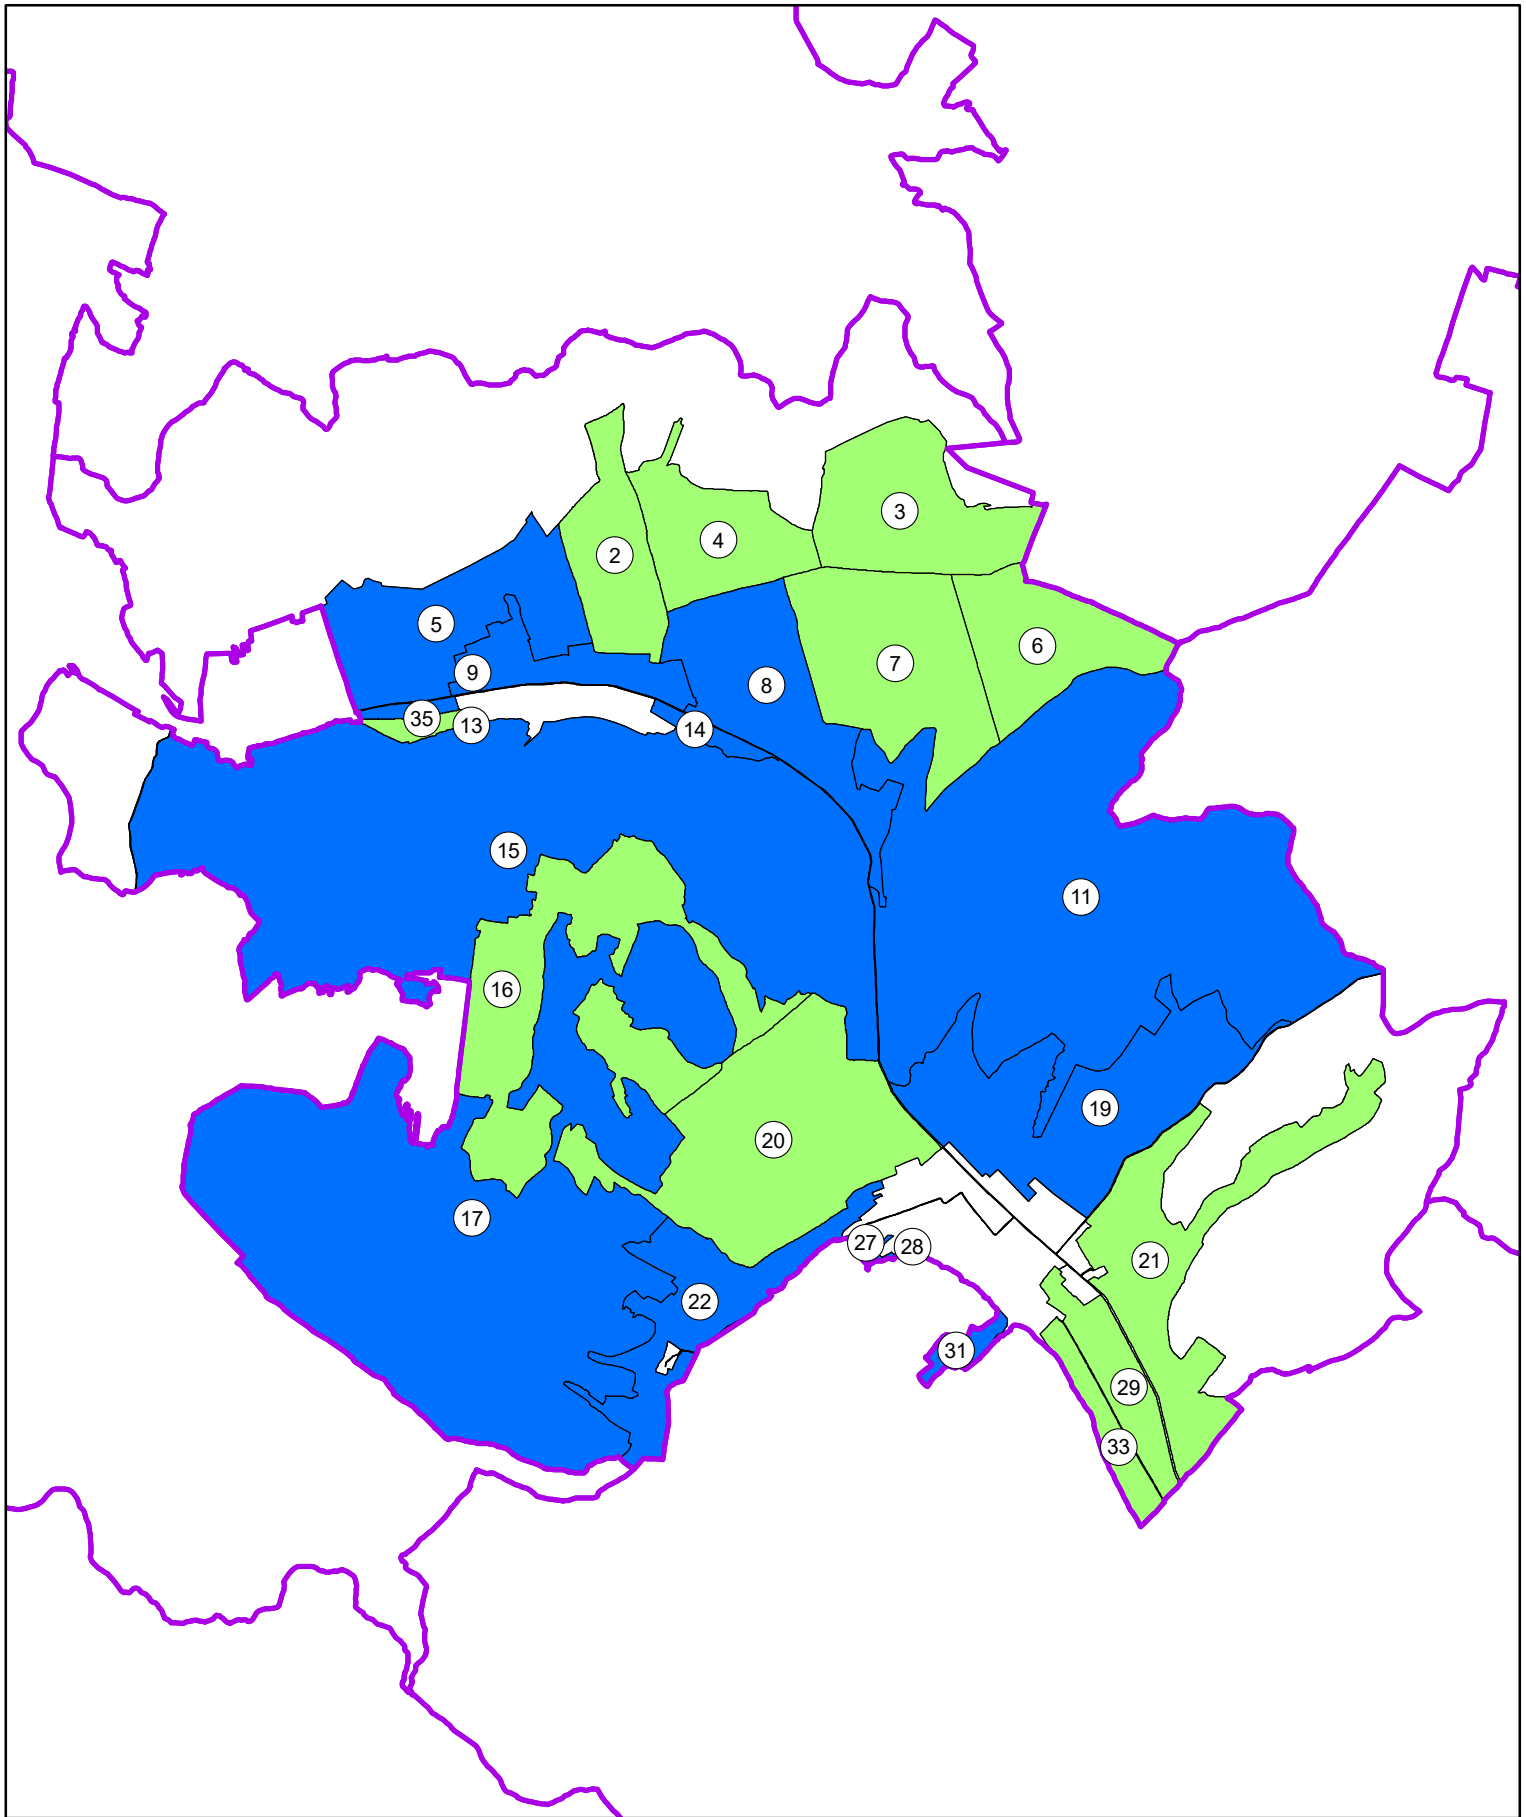

Stadiul lucrărilor de înregistrare sistematică pe sectoare cadastrale  
Județul TULCEA  
UAT: SLAVA CERCHEZĂ

Legendă

- |                                                                                                                    |                                                                                                                        |
|--------------------------------------------------------------------------------------------------------------------|------------------------------------------------------------------------------------------------------------------------|
|  Sectoare cadastrale finalizate |  Sectoare cadastrale necontractate |
|  Sectoare cadastrale în lucru   |  Limita UAT                        |

30.03.2023