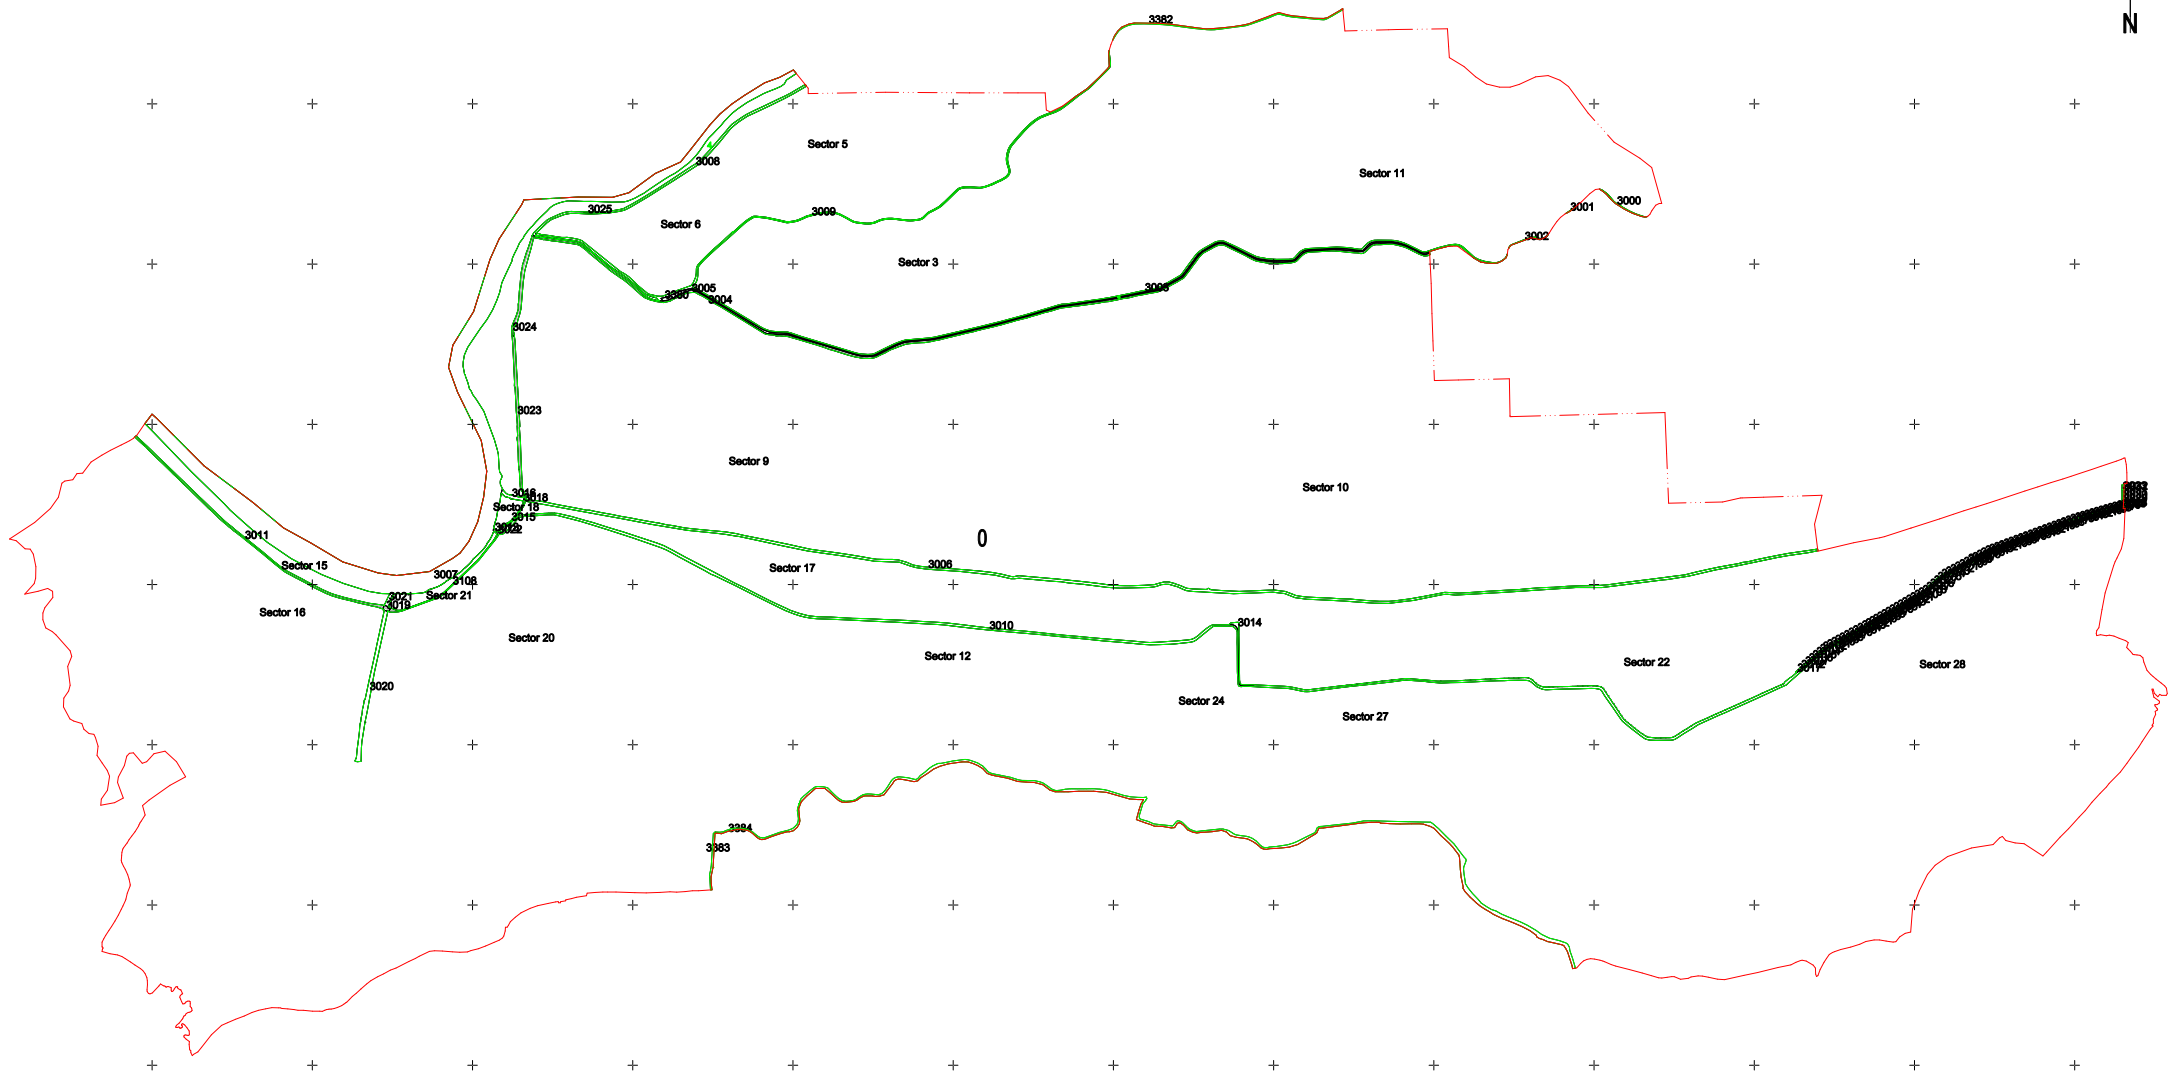

PLAN CADASTRAL
UAT Pădina, Județul Tulcea, Sector 0
Scara - 1:25000, Sistem de proiecție stereo 70