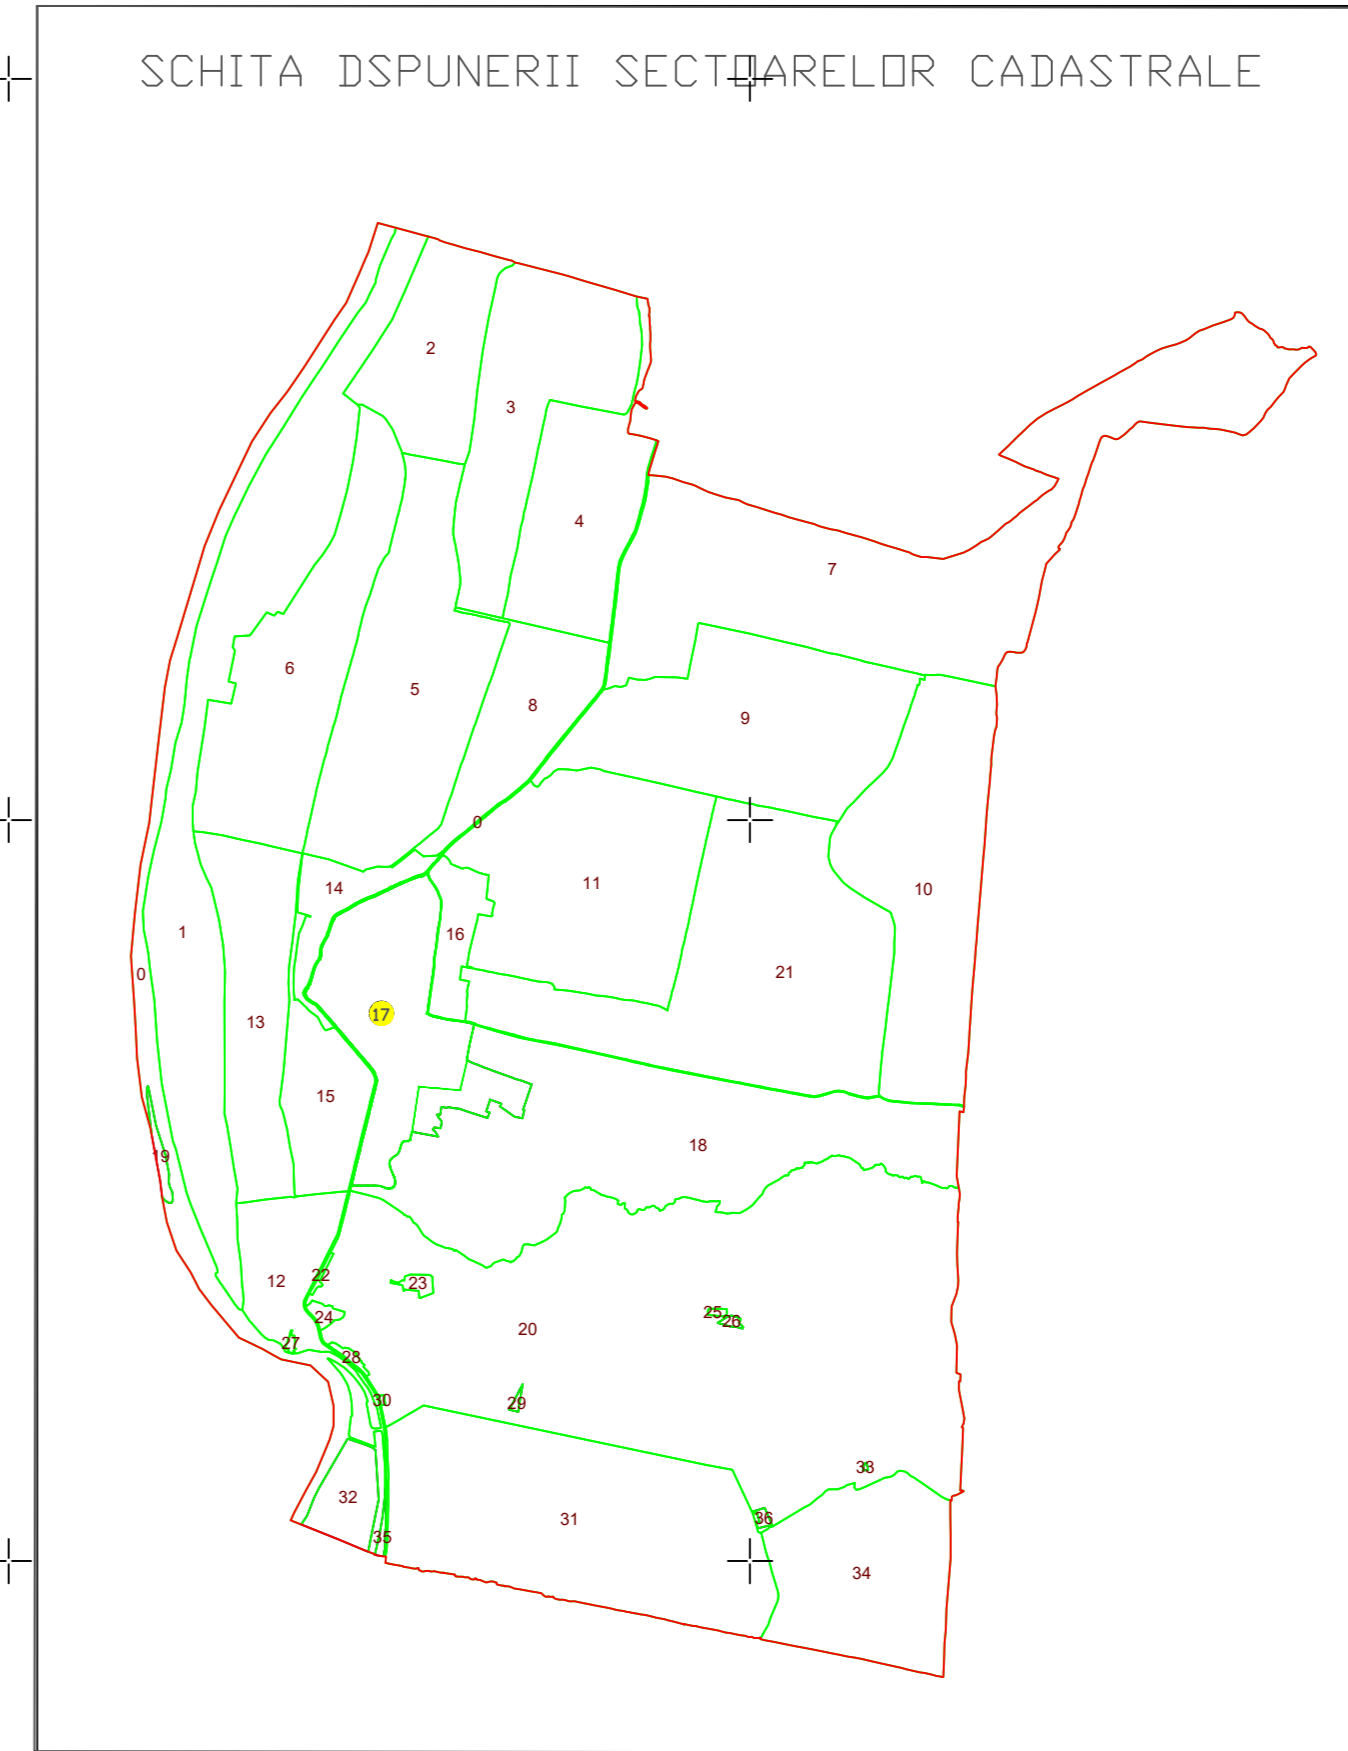

PLAN CADASTRAL  
 UAT: OSTROV  
 JUDETUL TULCEA  
 Sector Cadastral: 17

Scara 1:000  
 PLANSA 4

LEGENDA

- Limita UAT —
- Limita intravilan —
- Limita sector cadastral —
- Limita imobil
- Limita constructii
- Numar sector cadastral
- Numar identificator imobil 5514
- Numar postal