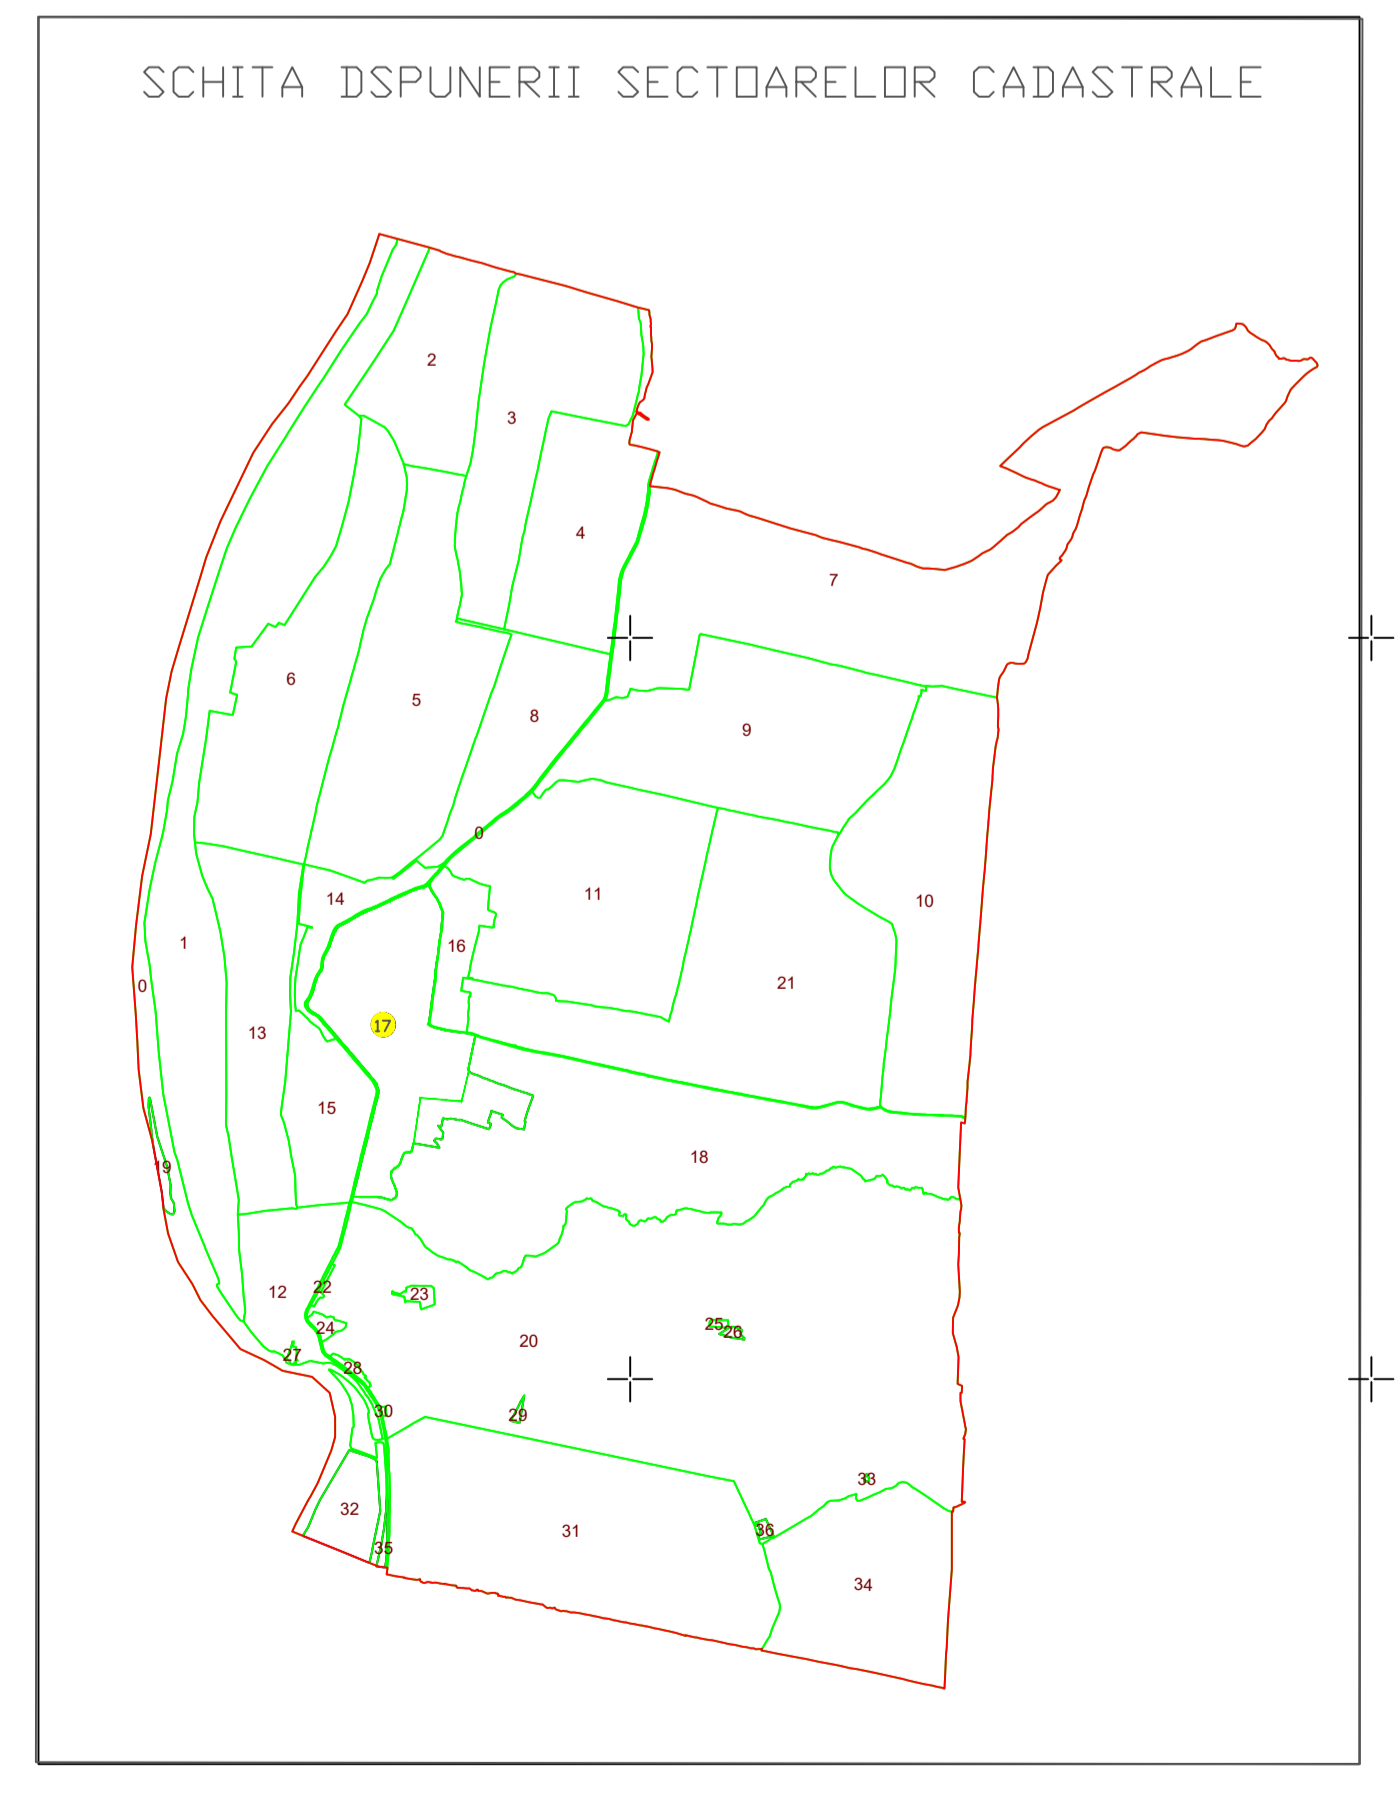

PLAN CADASTRAL
 UAT: OSTROV
 JUDETUL TULCEA
 Sector Cadastral: 17
 Scara 1:000
 PLANSA 3

- LEGENDA
- Limita UAT —
 - Limita intravilan —
 - Limita sector cadastral —
 - Limita imobil +
 - Limita constructii
 - Numar sector cadastral ●
 - Numar identificator imobil 5857
 - Numar postal C

SECTOR CADASTRAL 18