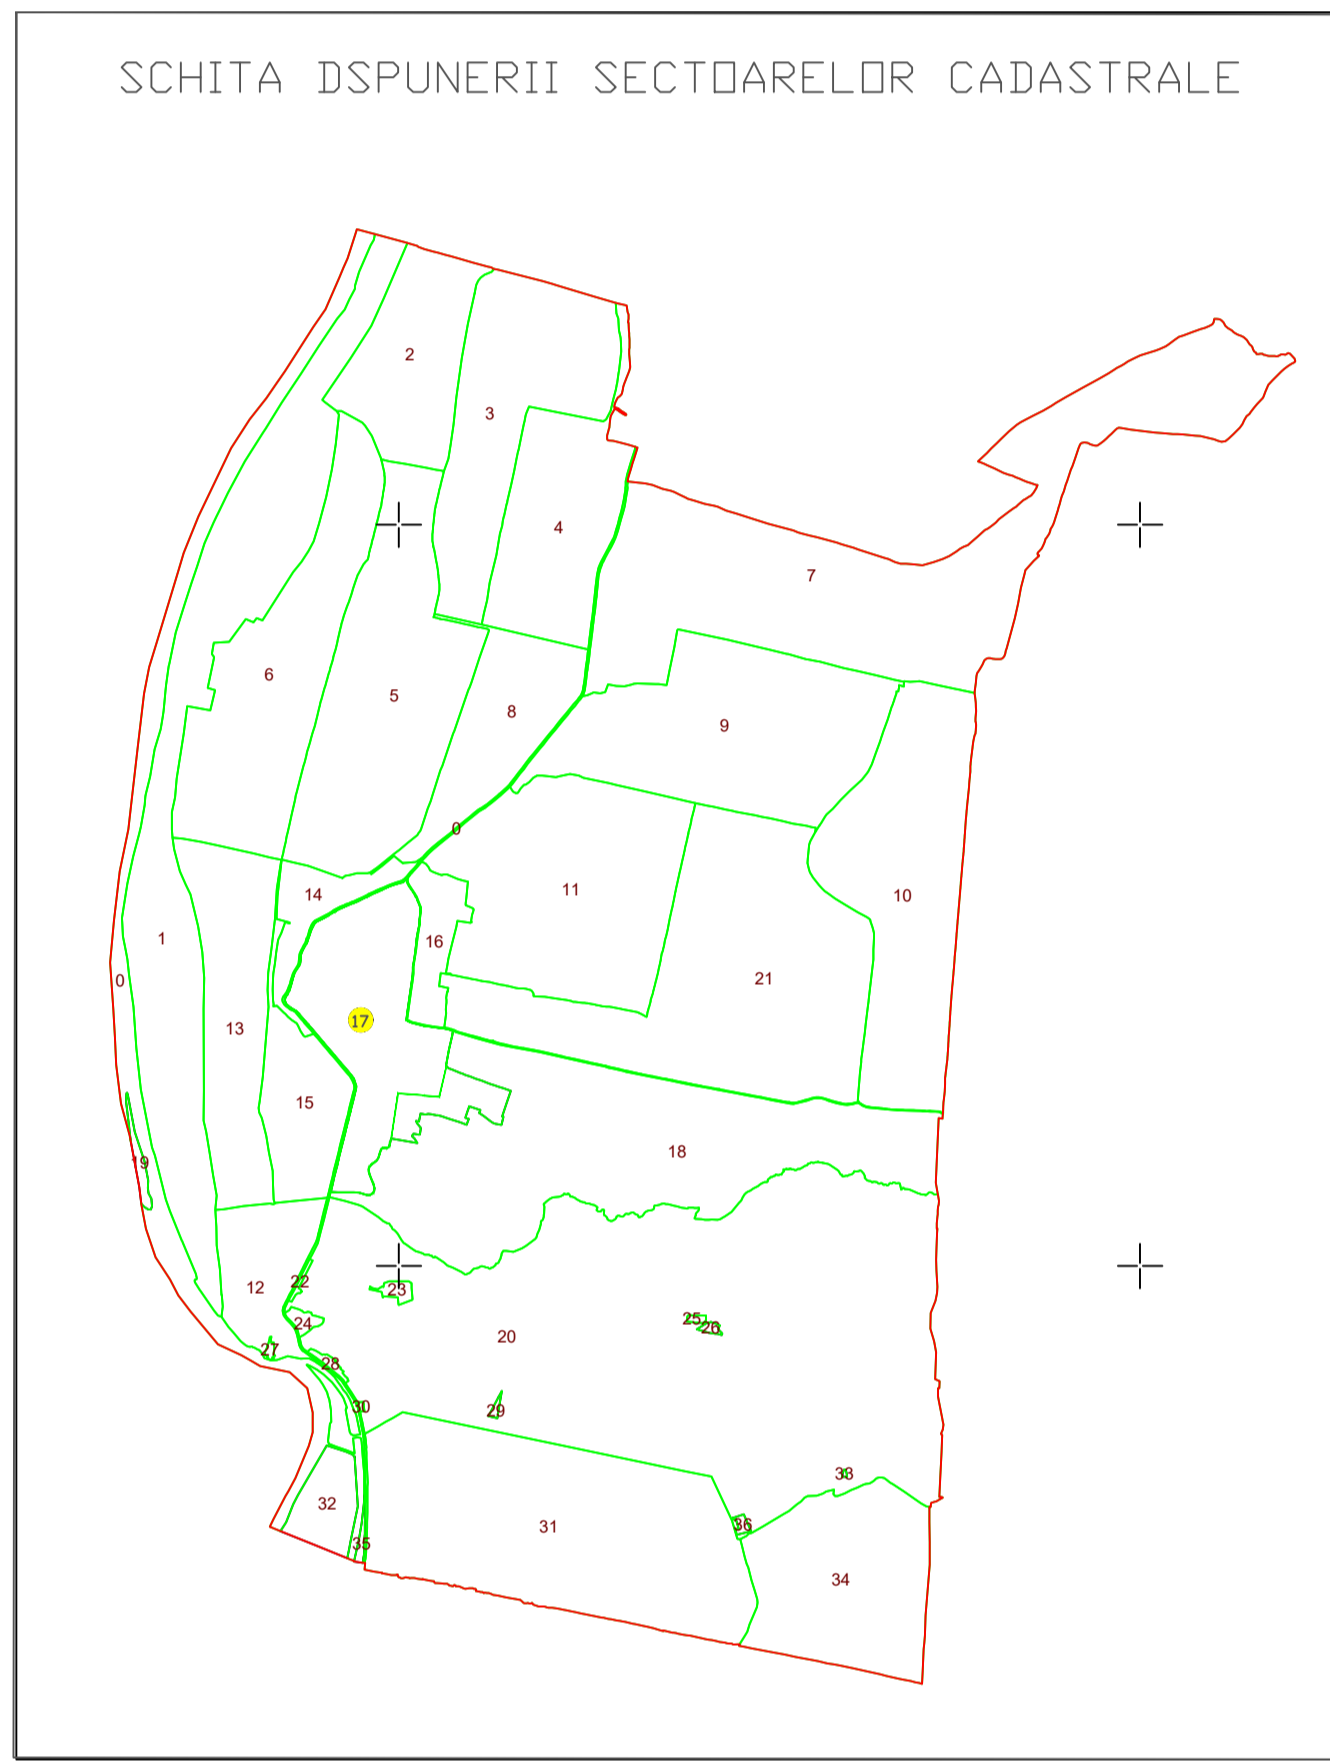

PLAN CADASTRAL
UAT: OSTROV
JUDETUL TULCEA
Sector Cadastral: 17

Scara 1:000
PLANSA 2

LEGENDA

- Limita UAT
- Limita intravilan
- Limita sector cadastral
- Limita imobil
- Limita constructii
- Numar sector cadastral
- Numar identificator imobil
- Numar postal