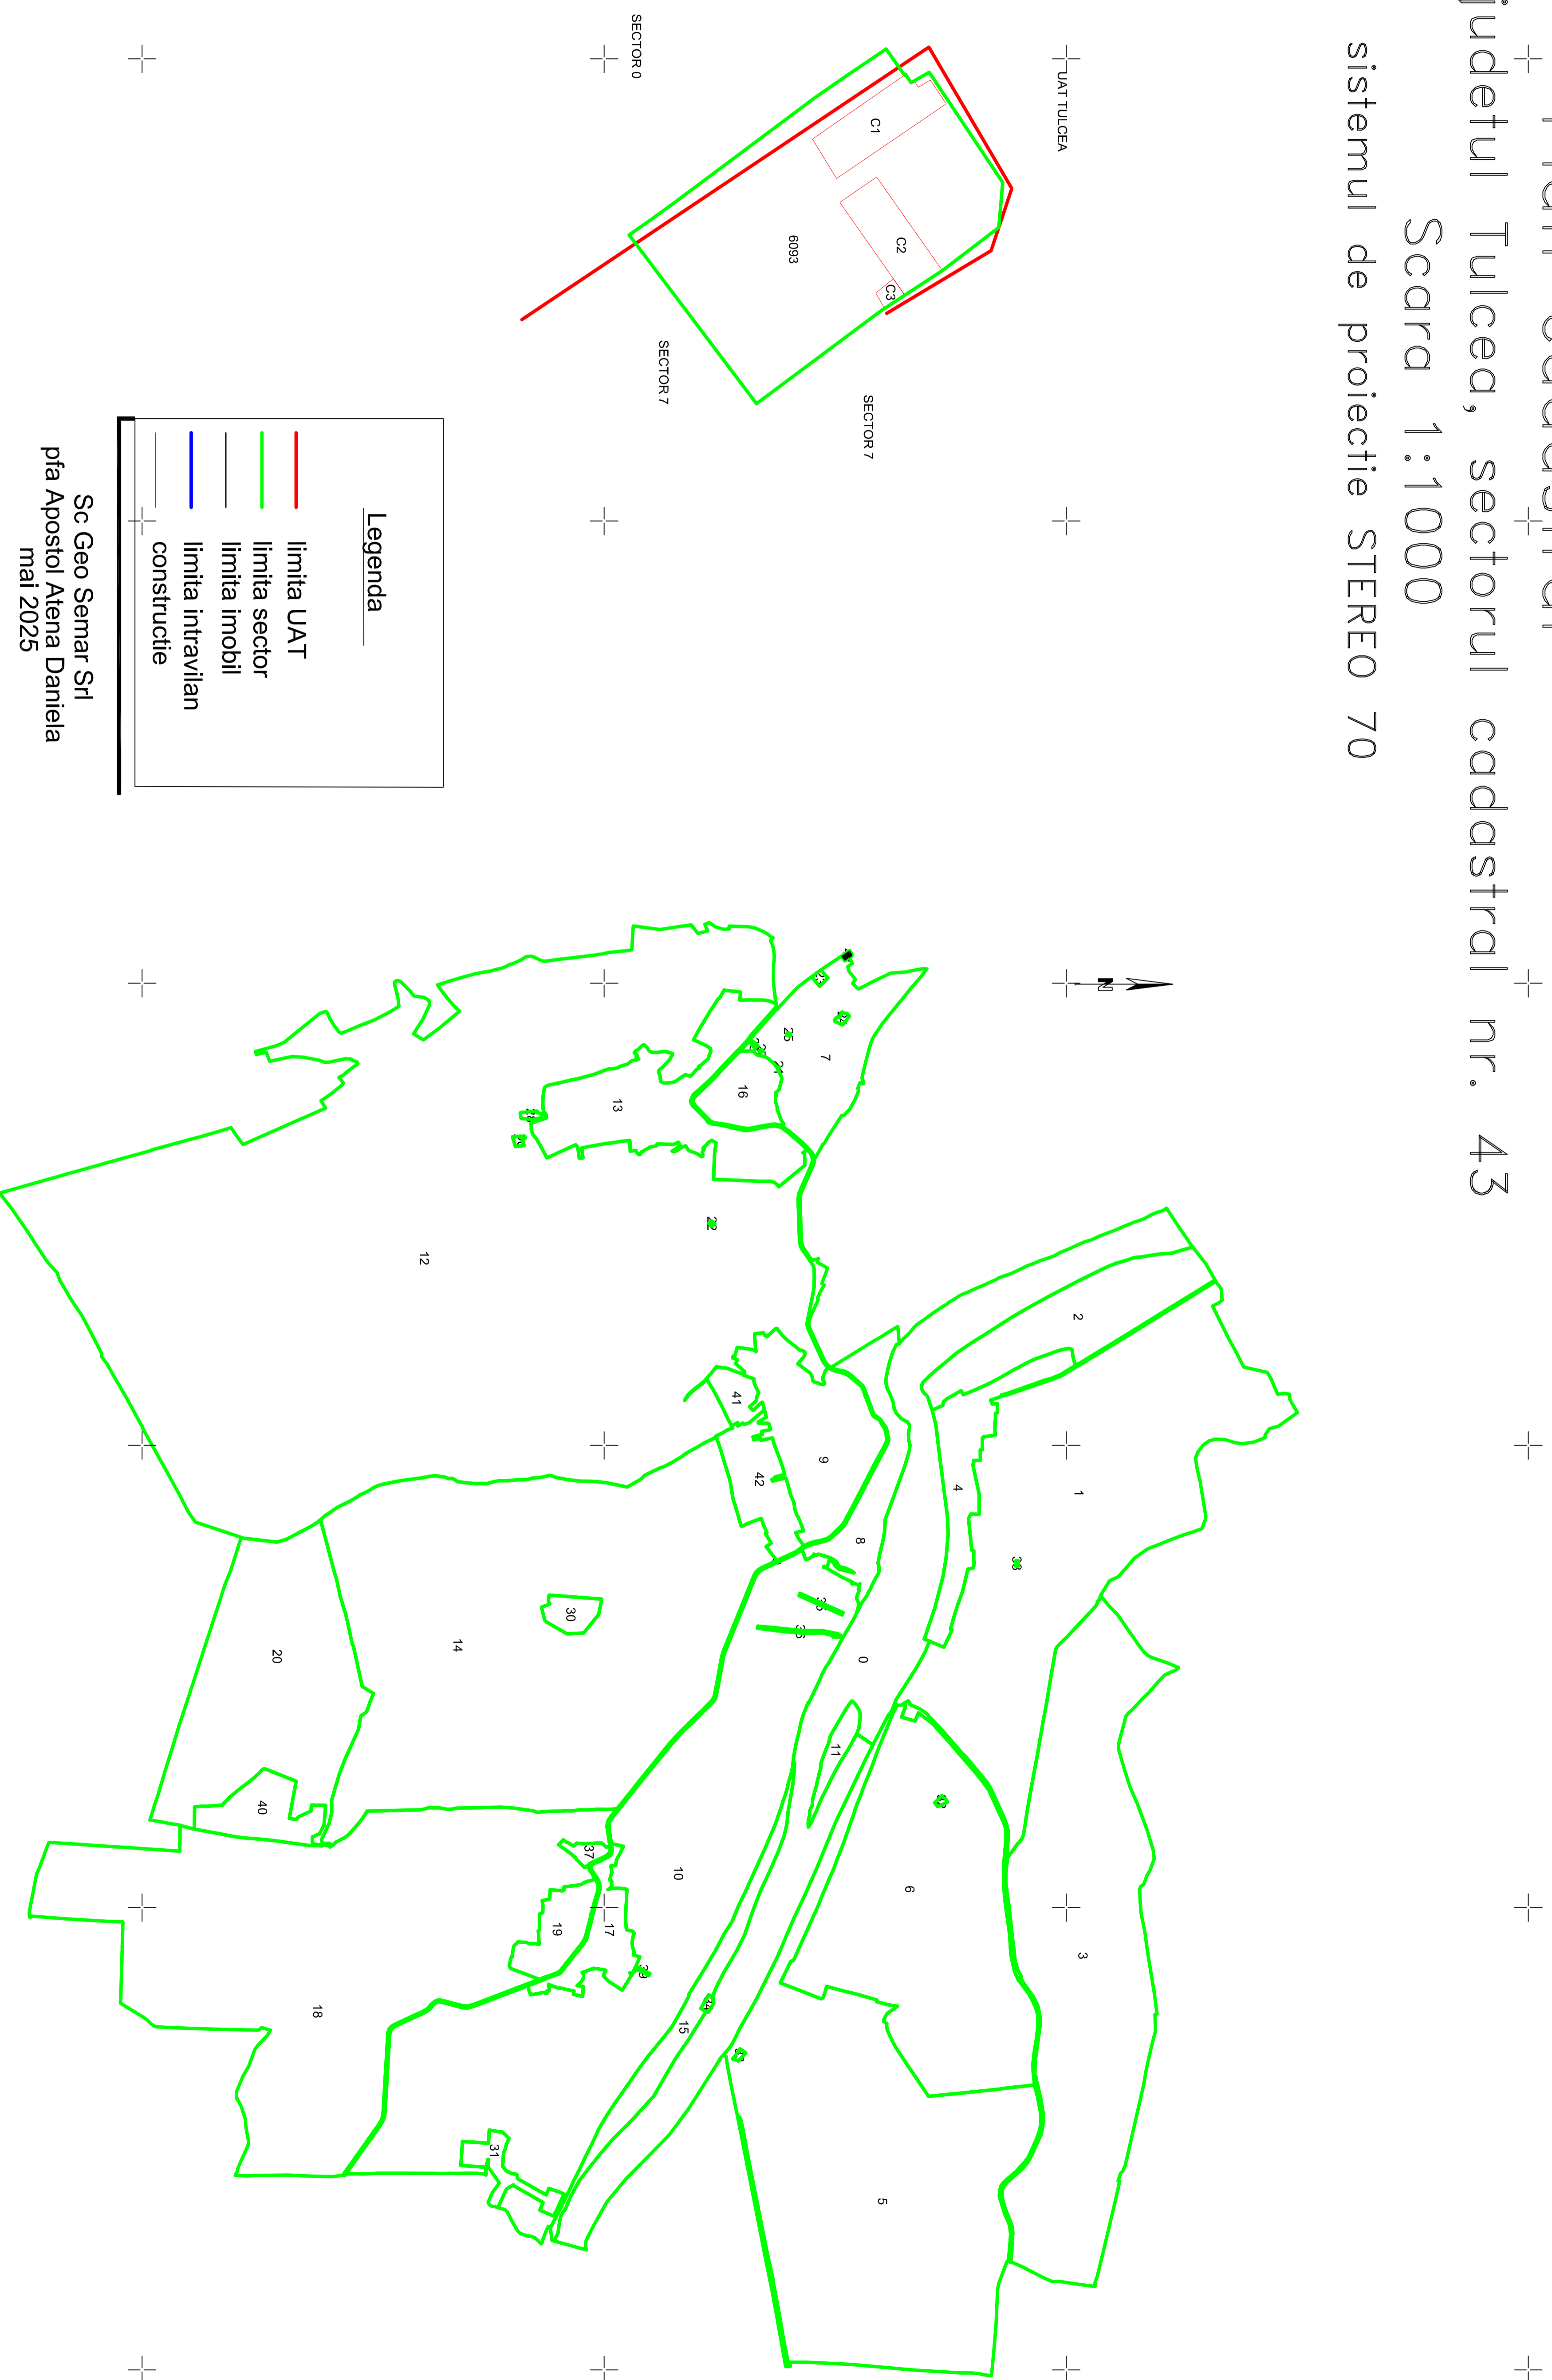

Plan cadastral
UAT Nufaru, judetul Tulcea, sectorul cadastral nr. 43
Scara 1:1000
sistemul de proiectie STEREO 70

Sc Geo Semar Srl
pfa Apostol Atena Daniela
mai 2025
copie spre publicare