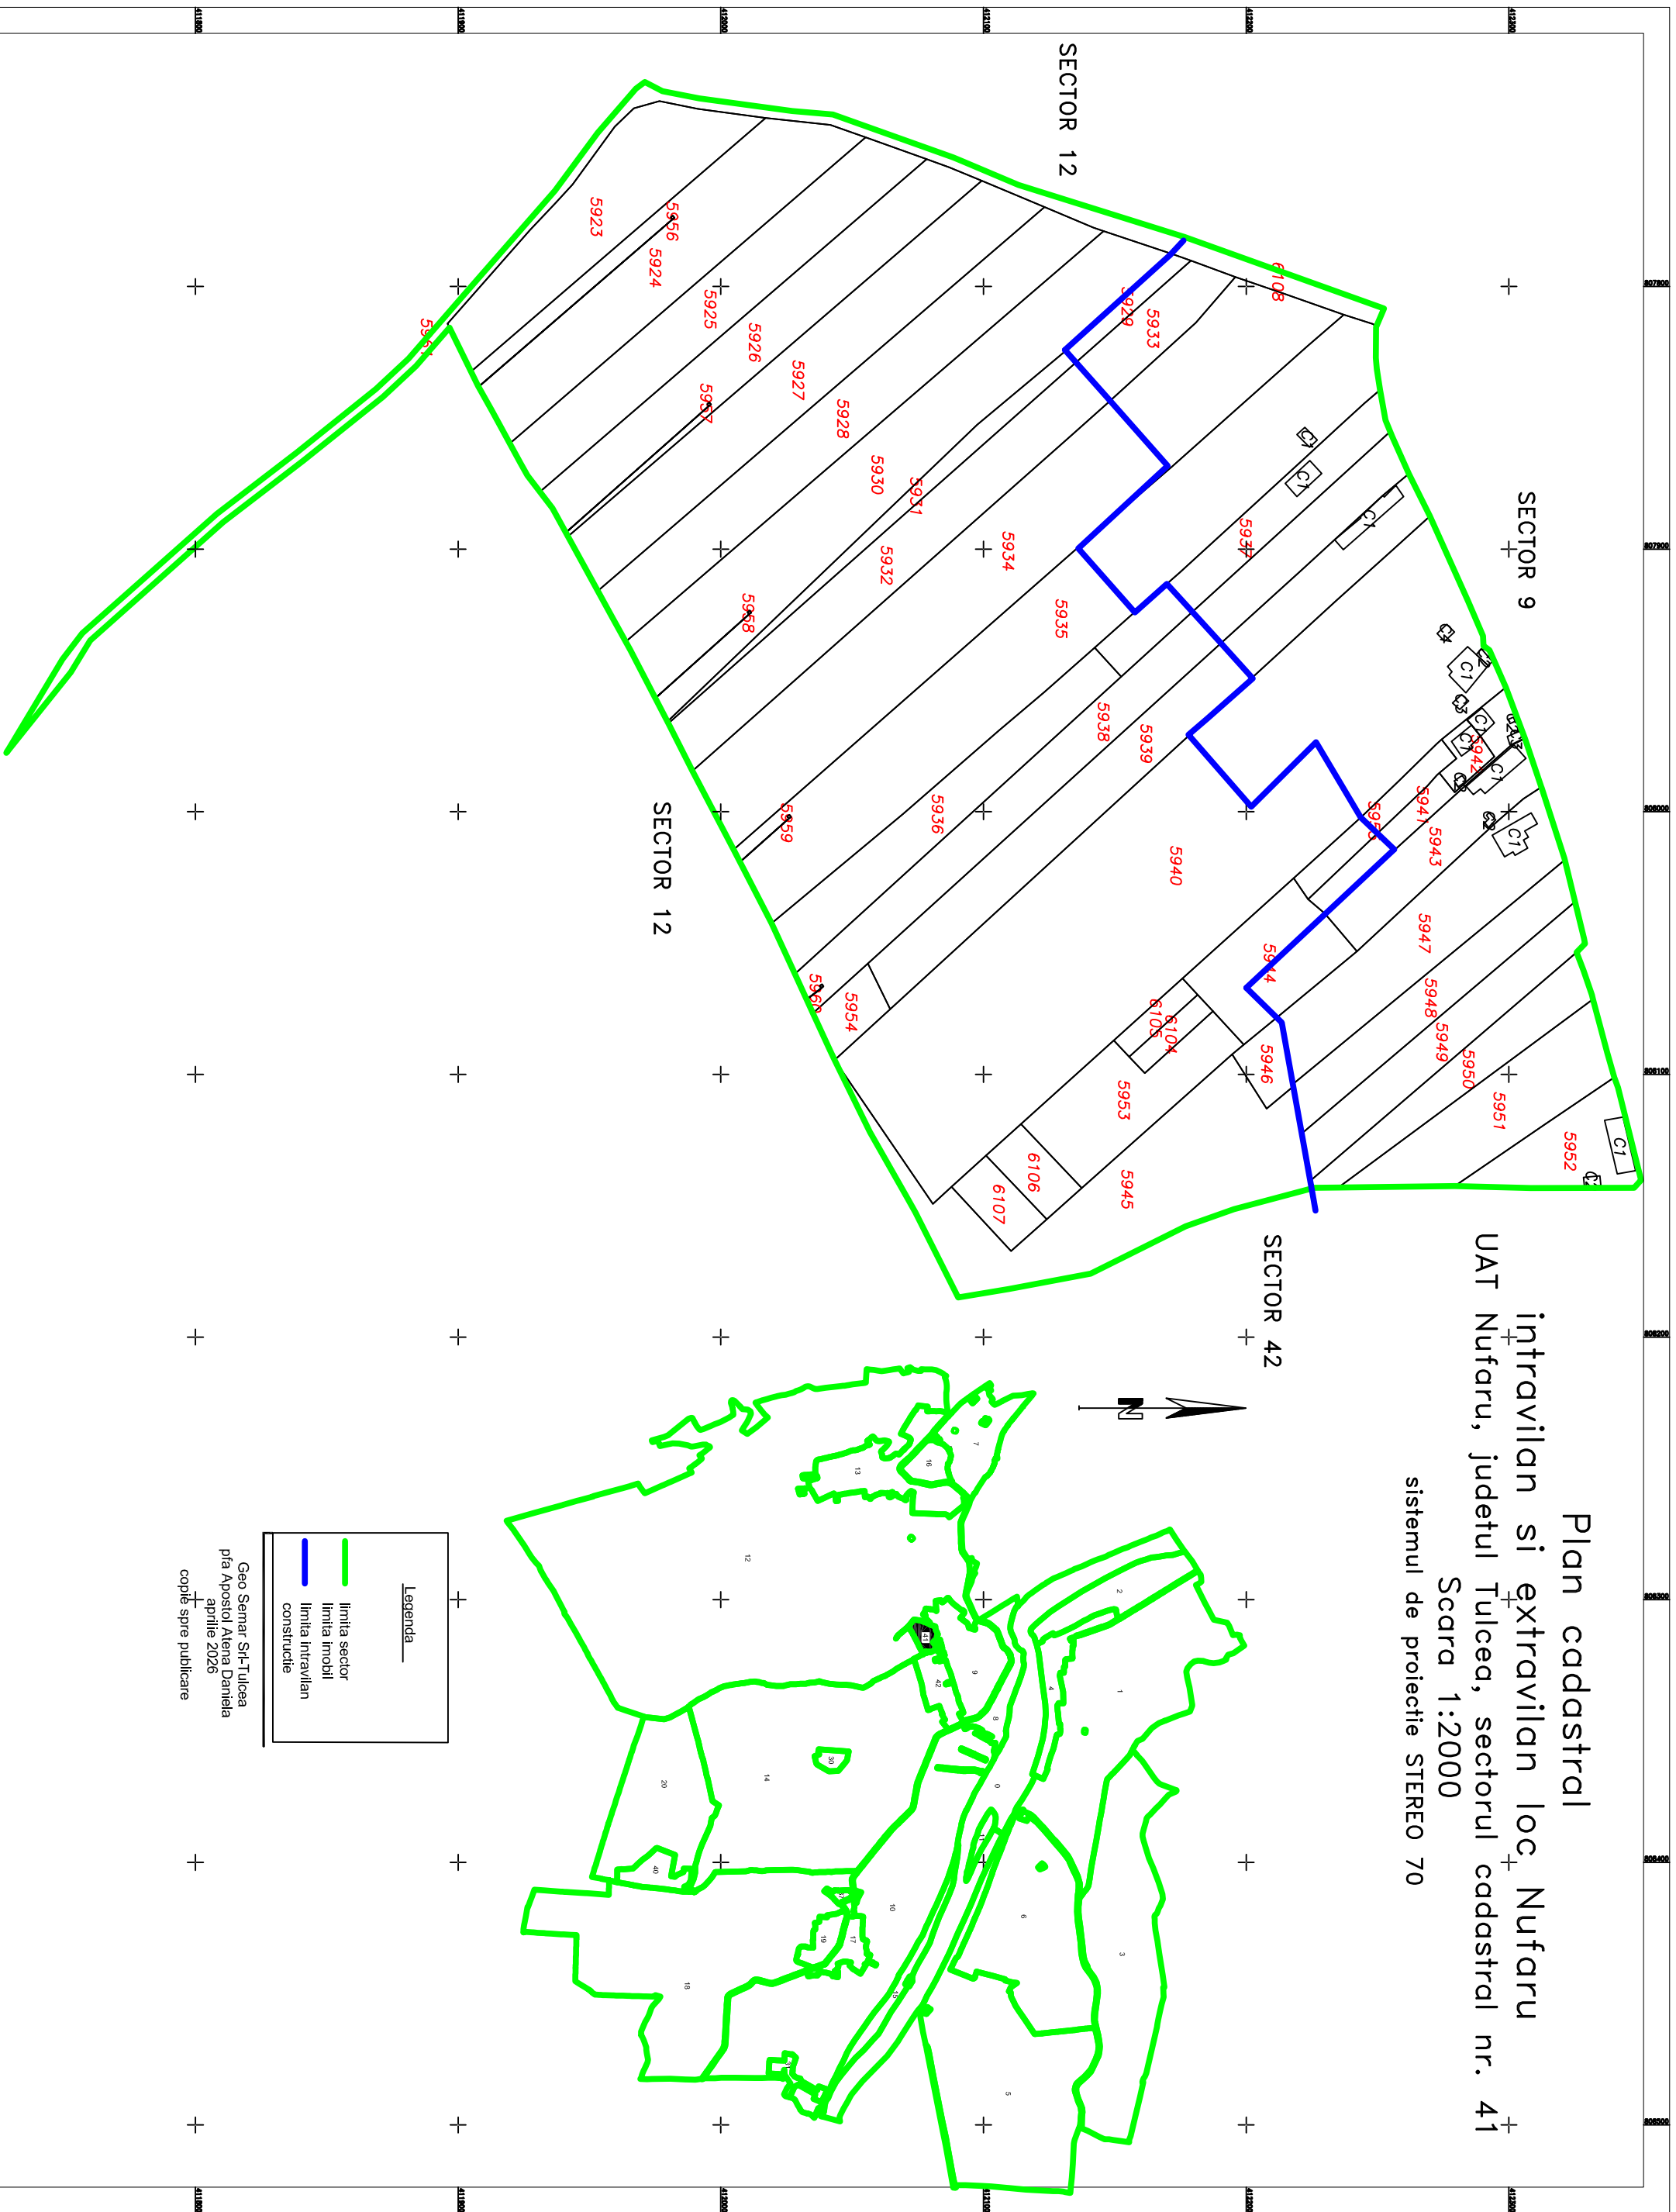

Plan cadastral
întravilan și extravilan loc. Nufaru
UAT Nufaru, județul Tulcea, sectorul cadastral nr. 41
Scara 1:2000
sistemul de proiecție STEREO 70

Legenda	
	limita sector
	limita imobil
	limita intravilan constructie

Geo Semar Srl-Tulcea
pia Apostol Atena Daniela
aprilie 2026
copie spre publicare