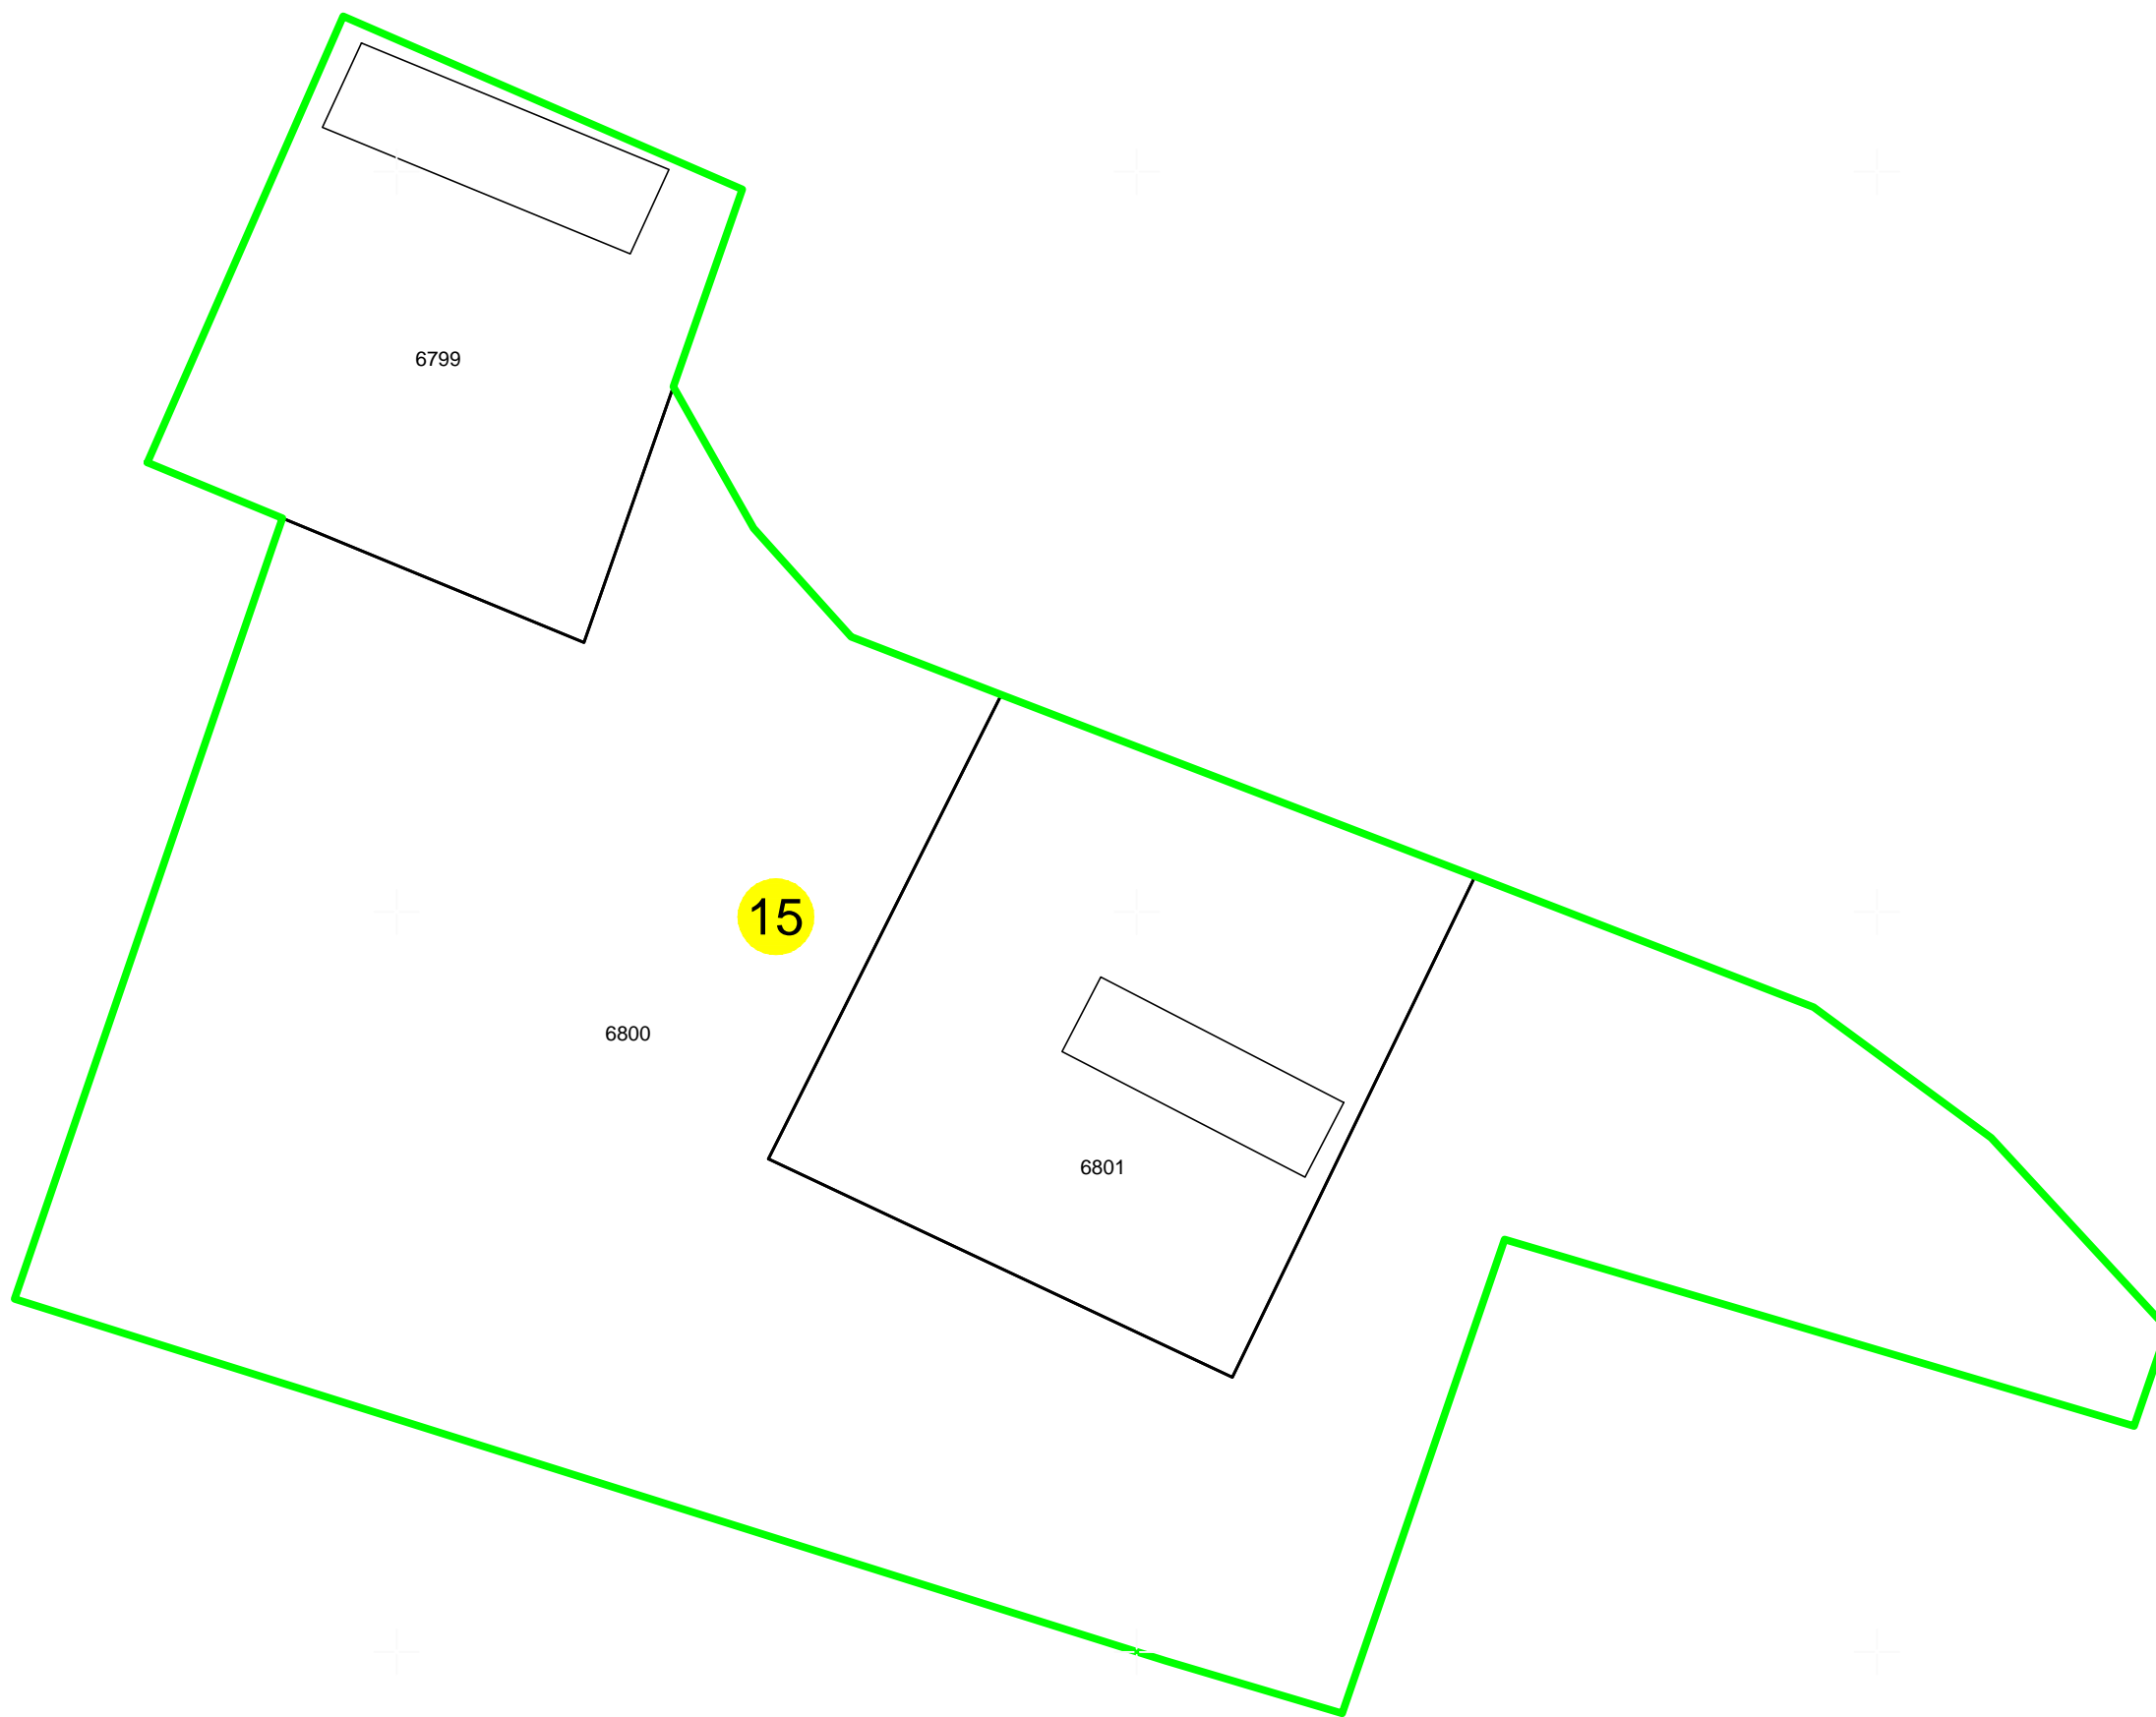

PLAN CADASTRAL AL INTRAVILANULUI

U.A.T. - DOROBANTU, Judetul Tulcea, Sector cadastral 15
Scara - 1:1000, sistem de proiectie STEREO 70

Legendă	
Limită sector	
Limită imobil	
Identificator imobil	32394
Limită intravilan	
Constructii	
Institutii publice	
Numar administrativ	28
<u>Toponimie</u>	