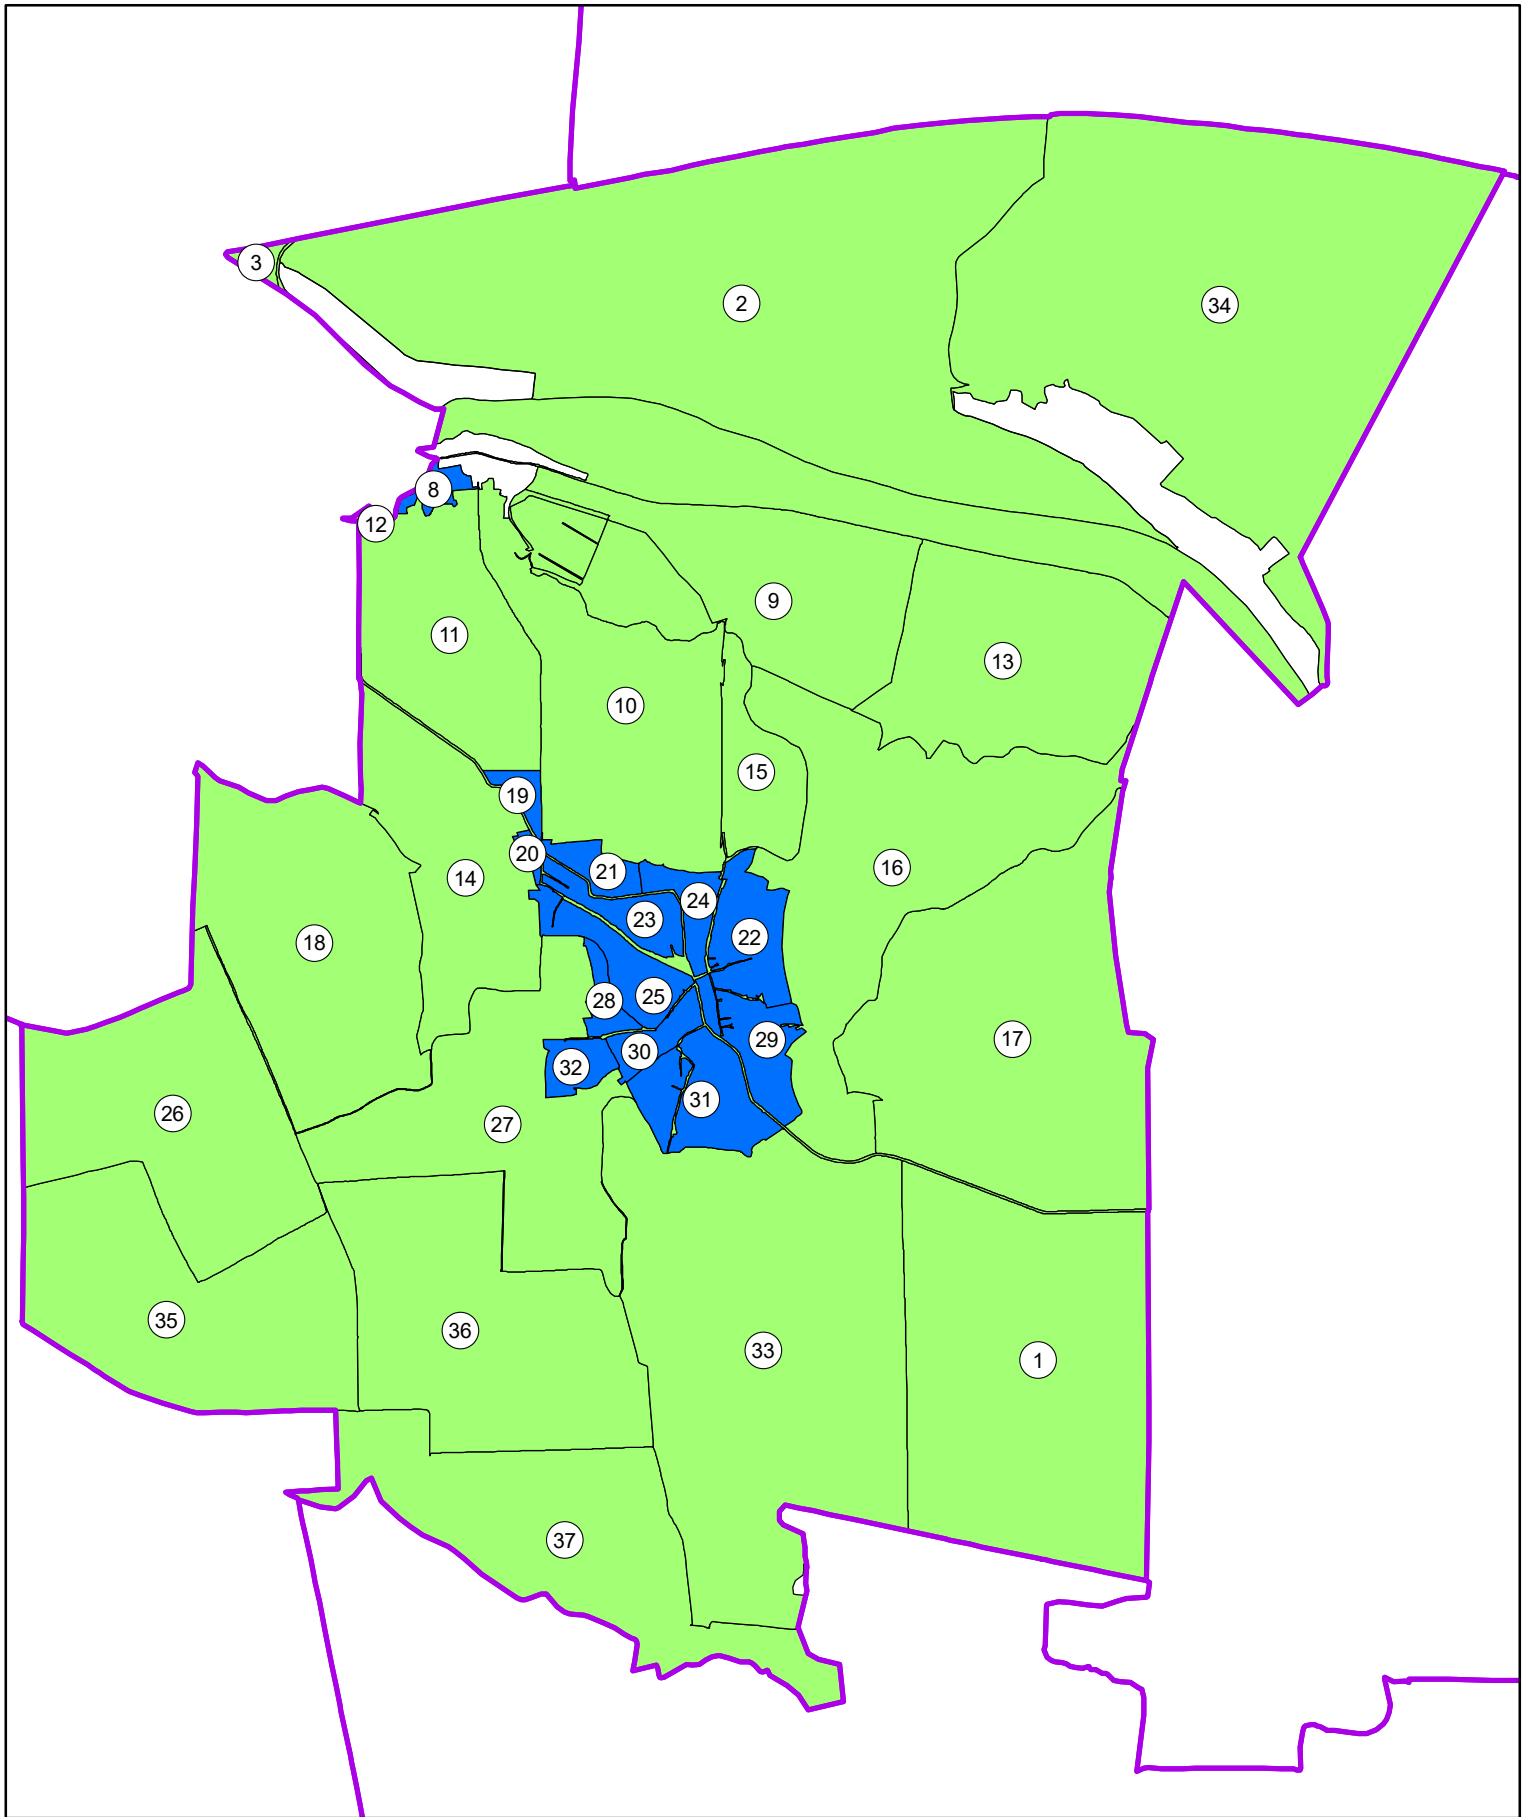

Stadiul lucrărilor de înregistrare sistematică pe sectoare cadastrale
Județul TULCEA
UAT: BEȘTEPE

Legendă

- | | |
|--|--|
|  Sectoare cadastrale finalizate |  Sectoare cadastrale necontractate |
|  Sectoare cadastrale în lucru |  Limita UAT |

30.03.2023