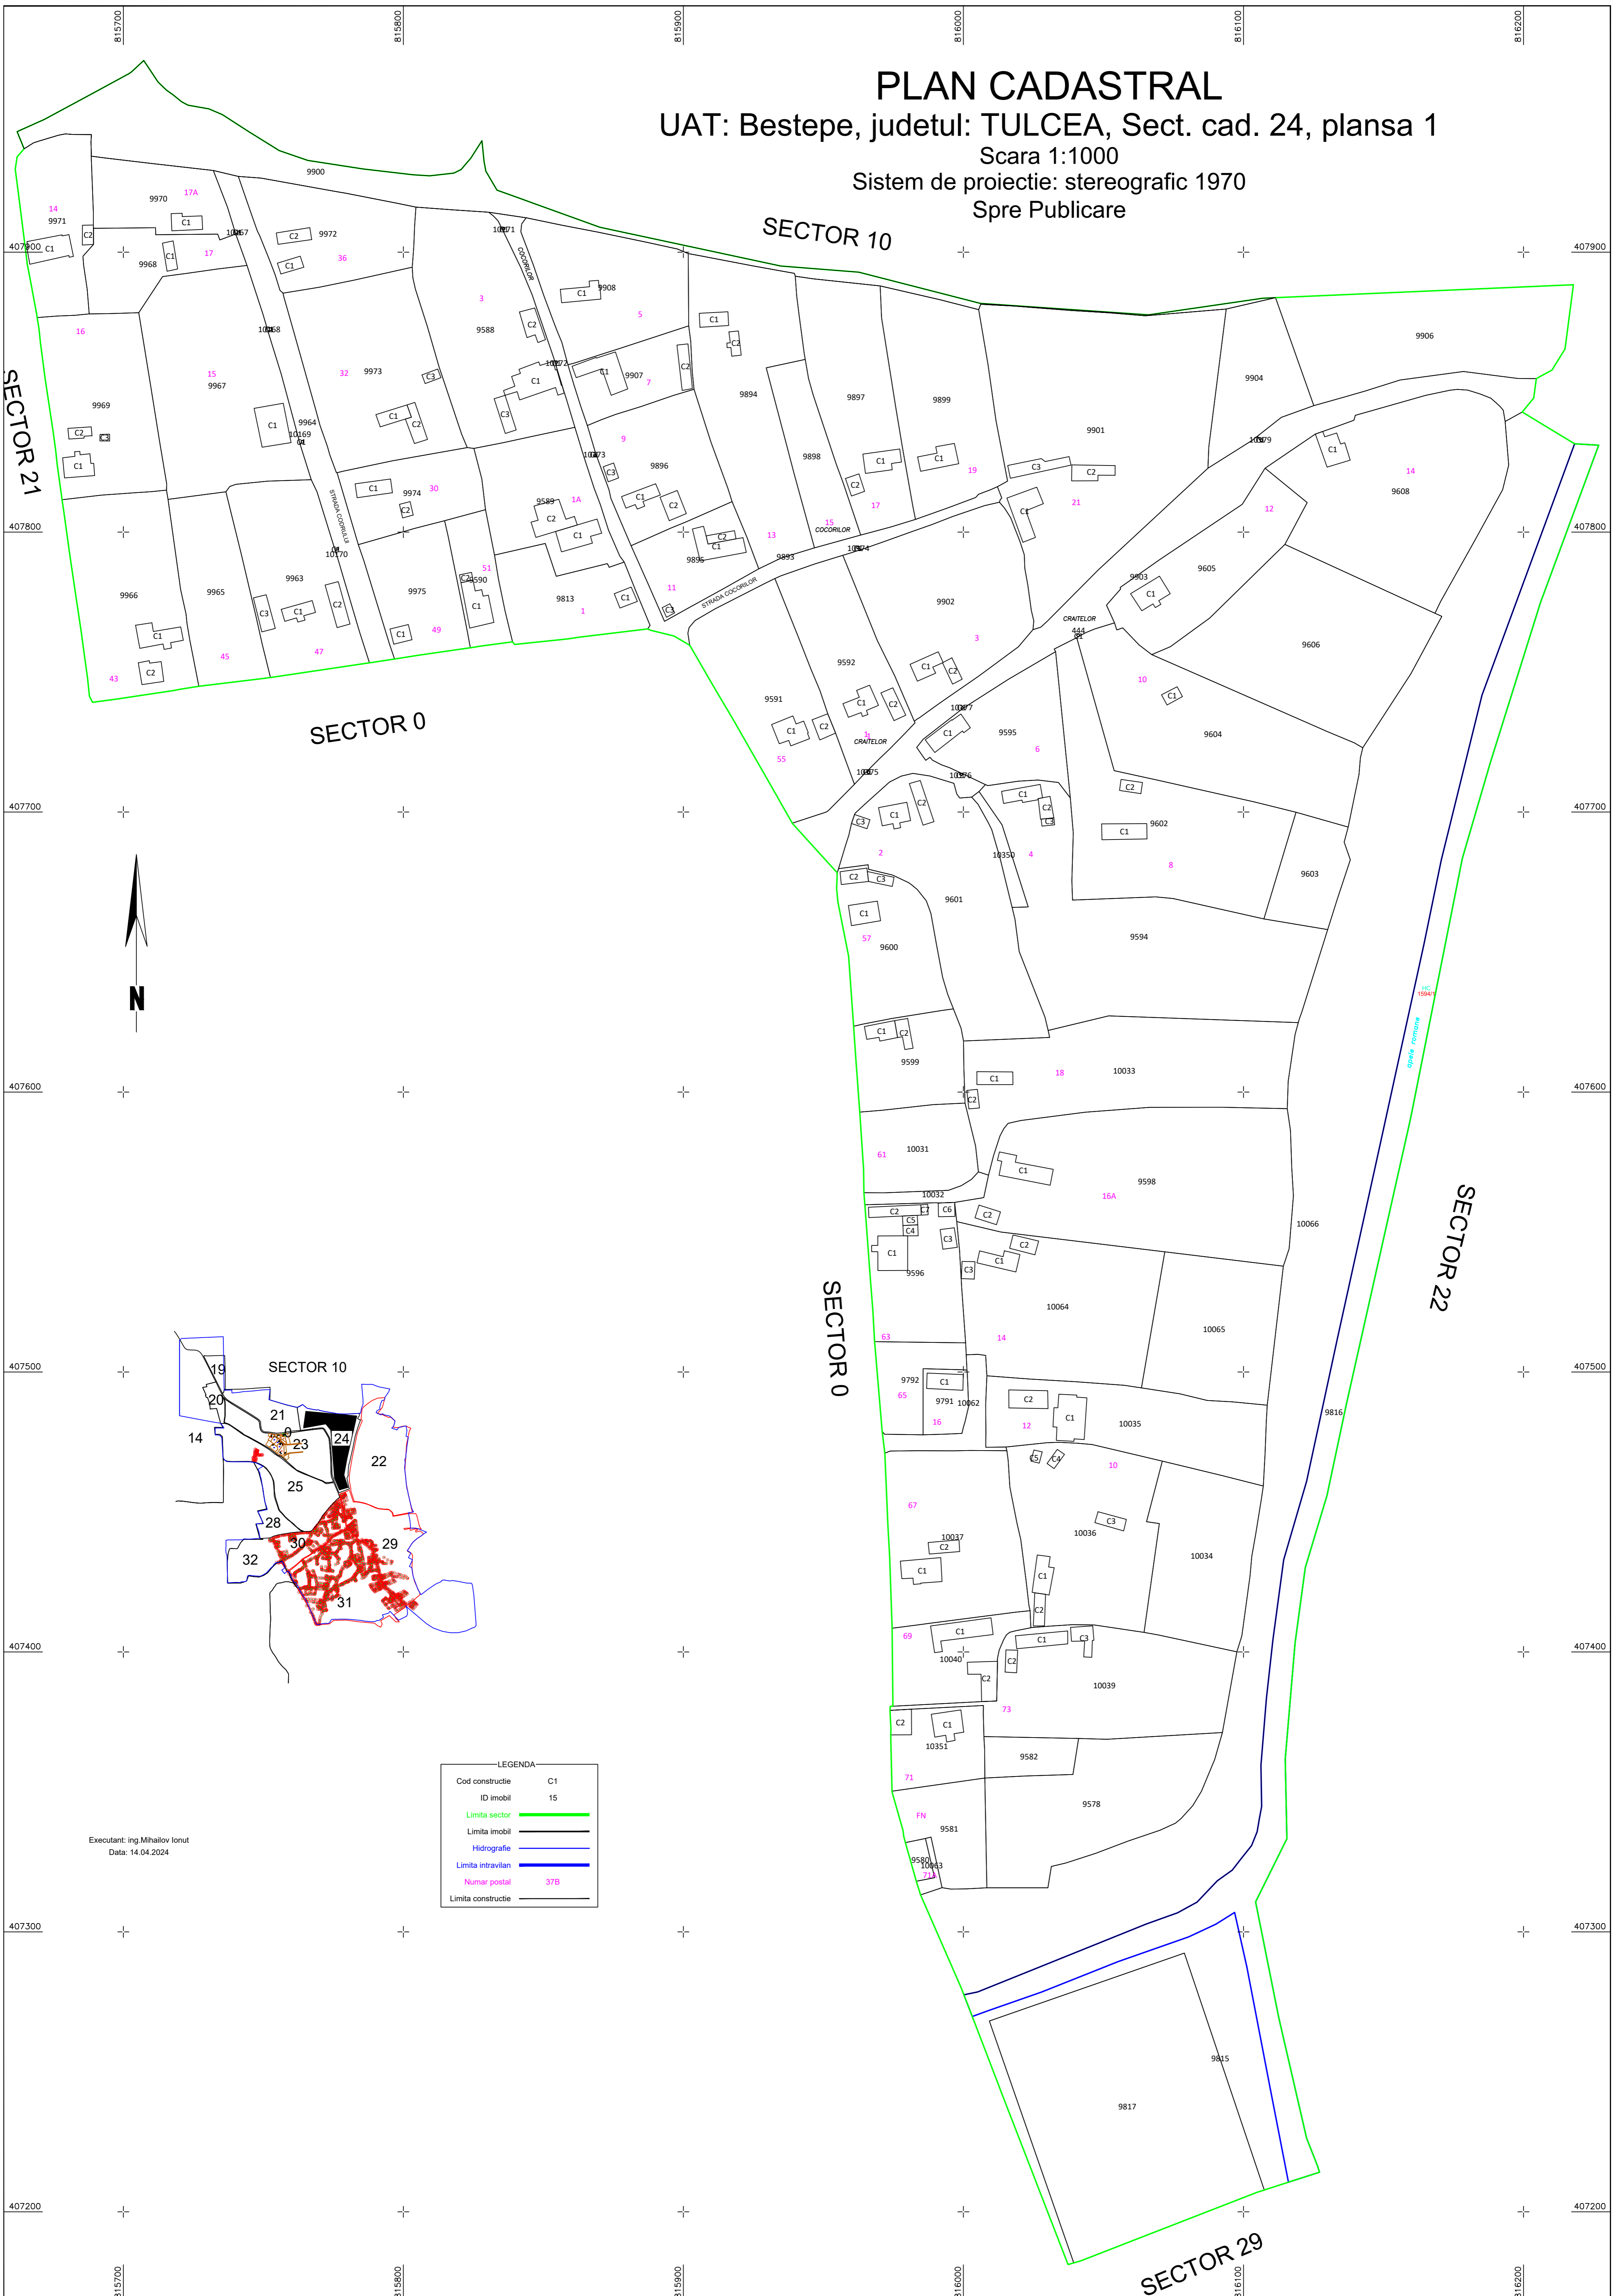

PLAN CADASTRAL

UAT: Bestepe, judetul: TULCEA, Sect. cad. 24, plansa 1
 Scara 1:1000
 Sistem de proiectie: stereografic 1970
 Spre Publicare

LEGENDA

Cod constructie	C1
ID imobil	15
Limita sector	—
Limita imobil	—
Hydrografie	—
Limita intravilan	—
Numar postal	37B
Limita constructie	—

Executant: ing. Mihailov Ionut
 Data: 14.04.2024