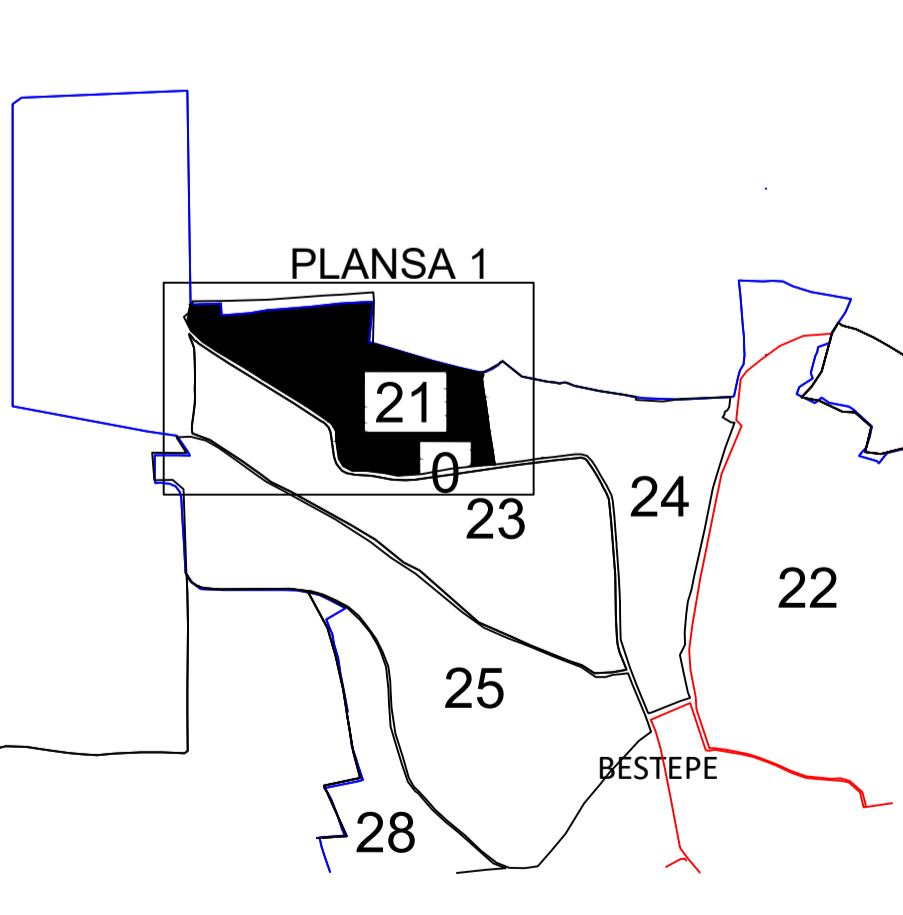

PLAN CADASTRAL

UAT: Bestepe, judetul: TULCEA, Sect. cad. 21, plansa 1

Scara 1:1000

Sistem de proiectie: stereografic 1970

Spre Publicare

SECTOR 19

SECTOR 10

SECTOR 10

SECTOR 0

SECTOR 24

SECTOR 0

SCHITA DISPUNERII SECTOARELOR

SCHITA DISPUNERII PLANSELOR

LEGENDA	
Limita UAT	— (red line)
Limita intravilan	— (blue line)
Numar Sector	21 (yellow circle)
Cod constructie	C1
ID imobil	9812
Limita sector	— (green line)
Limita imobil	— (black line)
Limita constructie	— (black line)
Numar postal	17
Denumire strada	STRADA CAMPULUI