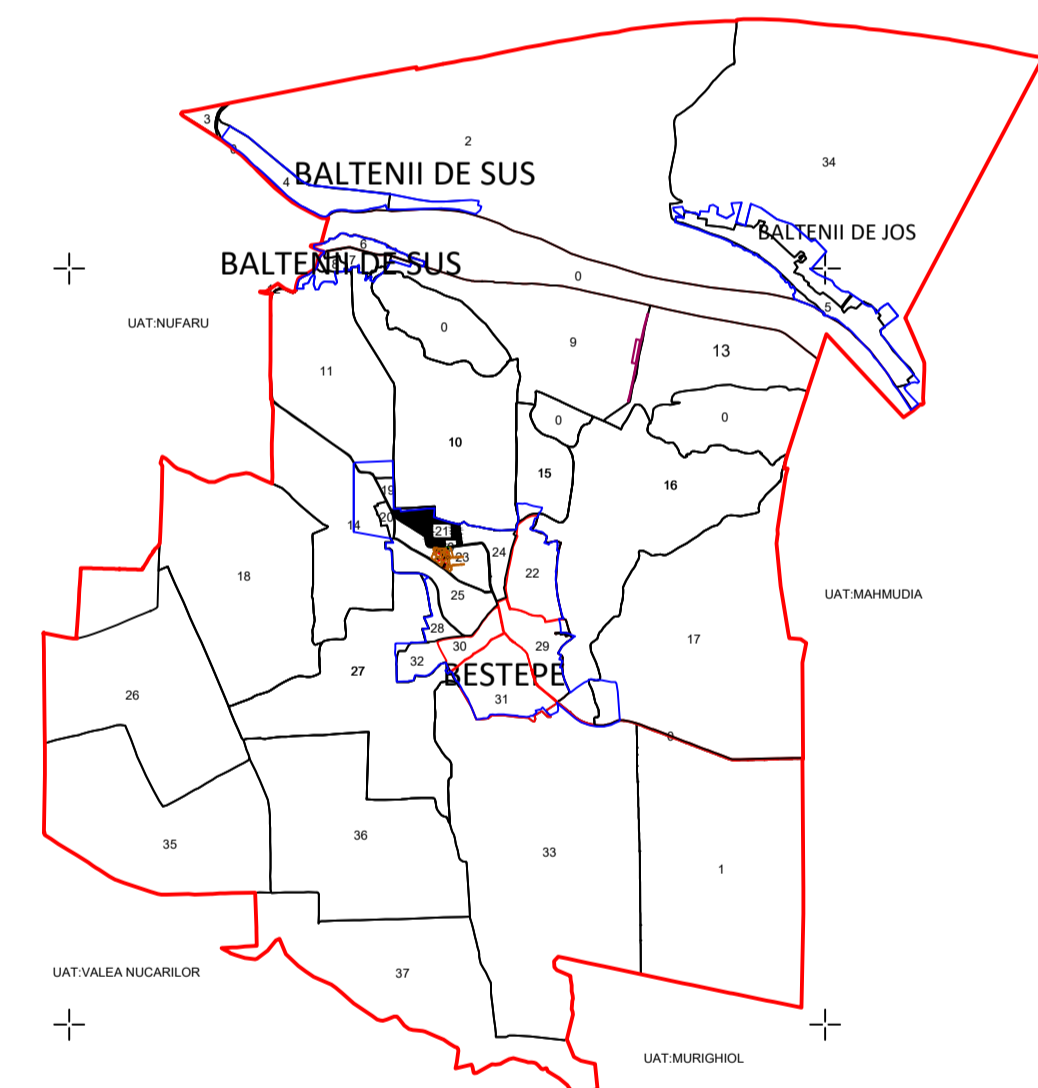

PLAN CADASTRAL

UAT: Bestepe, judetul: TULCEA, Sect. cad. 21, plansa 1

Scara 1:1000

Sistem de proiectie: stereografic 1970

Spre Publicare

SECTOR 19

SECTOR 10

SECTOR 10

SECTOR 0

SECTOR 24

SECTOR 0

SCHITA DISPUNERII SECTOARELOR

SCHITA DISPUNERII PLANSELOR

LEGENDA	
Limita UAT	— (red line)
Limita intravilan	— (blue line)
Numar Sector	21 (yellow circle)
Cod constructie	C1
ID imobil	9812
Limita sector	— (green line)
Limita imobil	— (black line)
Limita constructie	— (black line)
Numar postal	17
Denumire strada	STRADA CAMPULUI