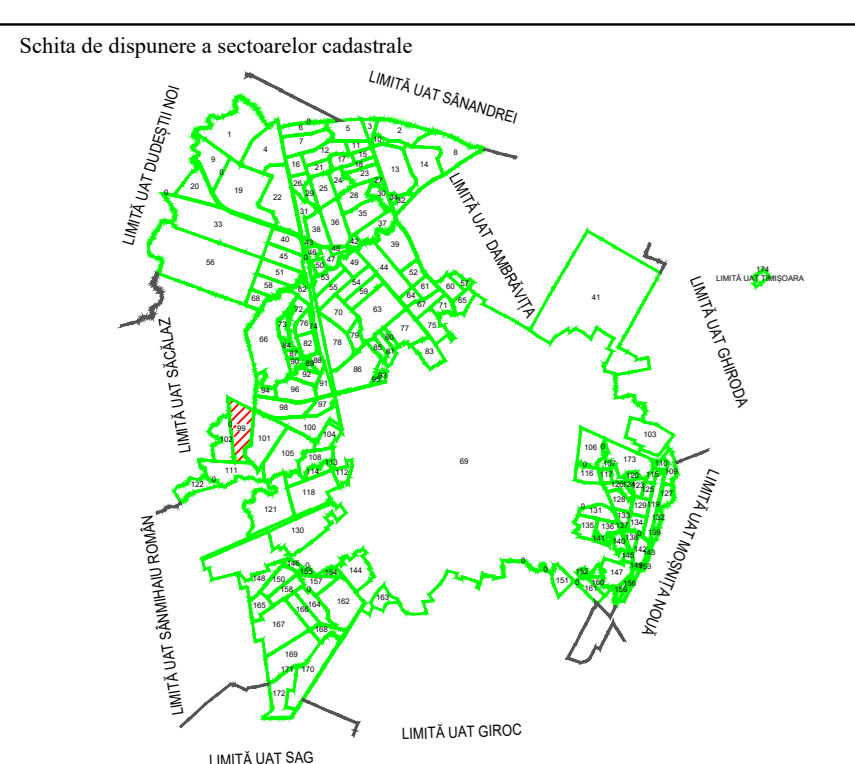

PLAN CADASTRAL
 UAT TIMIȘOARA
 JUDEȚUL TIMIȘ
 Sectorul 99
 Scara 1:2.000
 Sistem de proiectie STEREO 70

Disponerea planșelor

LEGENDA:

	LIMITA UAT
	LIMITA IMOBIL
	LIMITA INTRAVILAN
	LIMITA SECTOR CADASTRAL
	LIMITA HIERARHICĂ
	NUMAR SECTOR CADASTRAL
	ID IMOBIL
	C1 ID CONSTRUCTIE
	DE/HCN TOPONIMIE