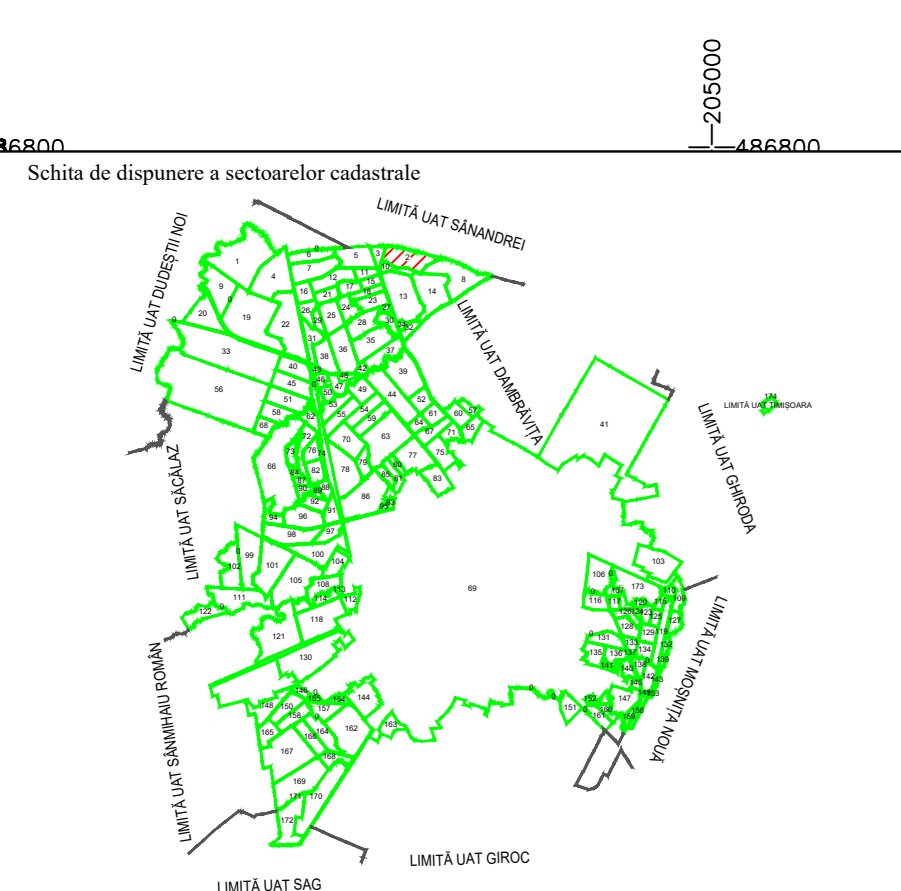

PLAN CADASTRAL  
 UAT TIMIȘOARA  
 JUDEȚUL TIMIȘ  
 Sectorul 8  
 Scara 1:2.000  
 Sistem de proiectie STEREO 70

- LEGENDA:
- LIMITA UAT
  - LIMITA MOBIL
  - LIMITA INTRA-VILAN
  - LIMITA SECTOR CADASTRAL
  - LIMITA HIDROGRAFICE
  - 8 NUMAR SECTOR CADASTRAL
  - 2 ID MOBIL
  - C1 ID CONSTRUCTIE
  - DE/HCN TOPONIME