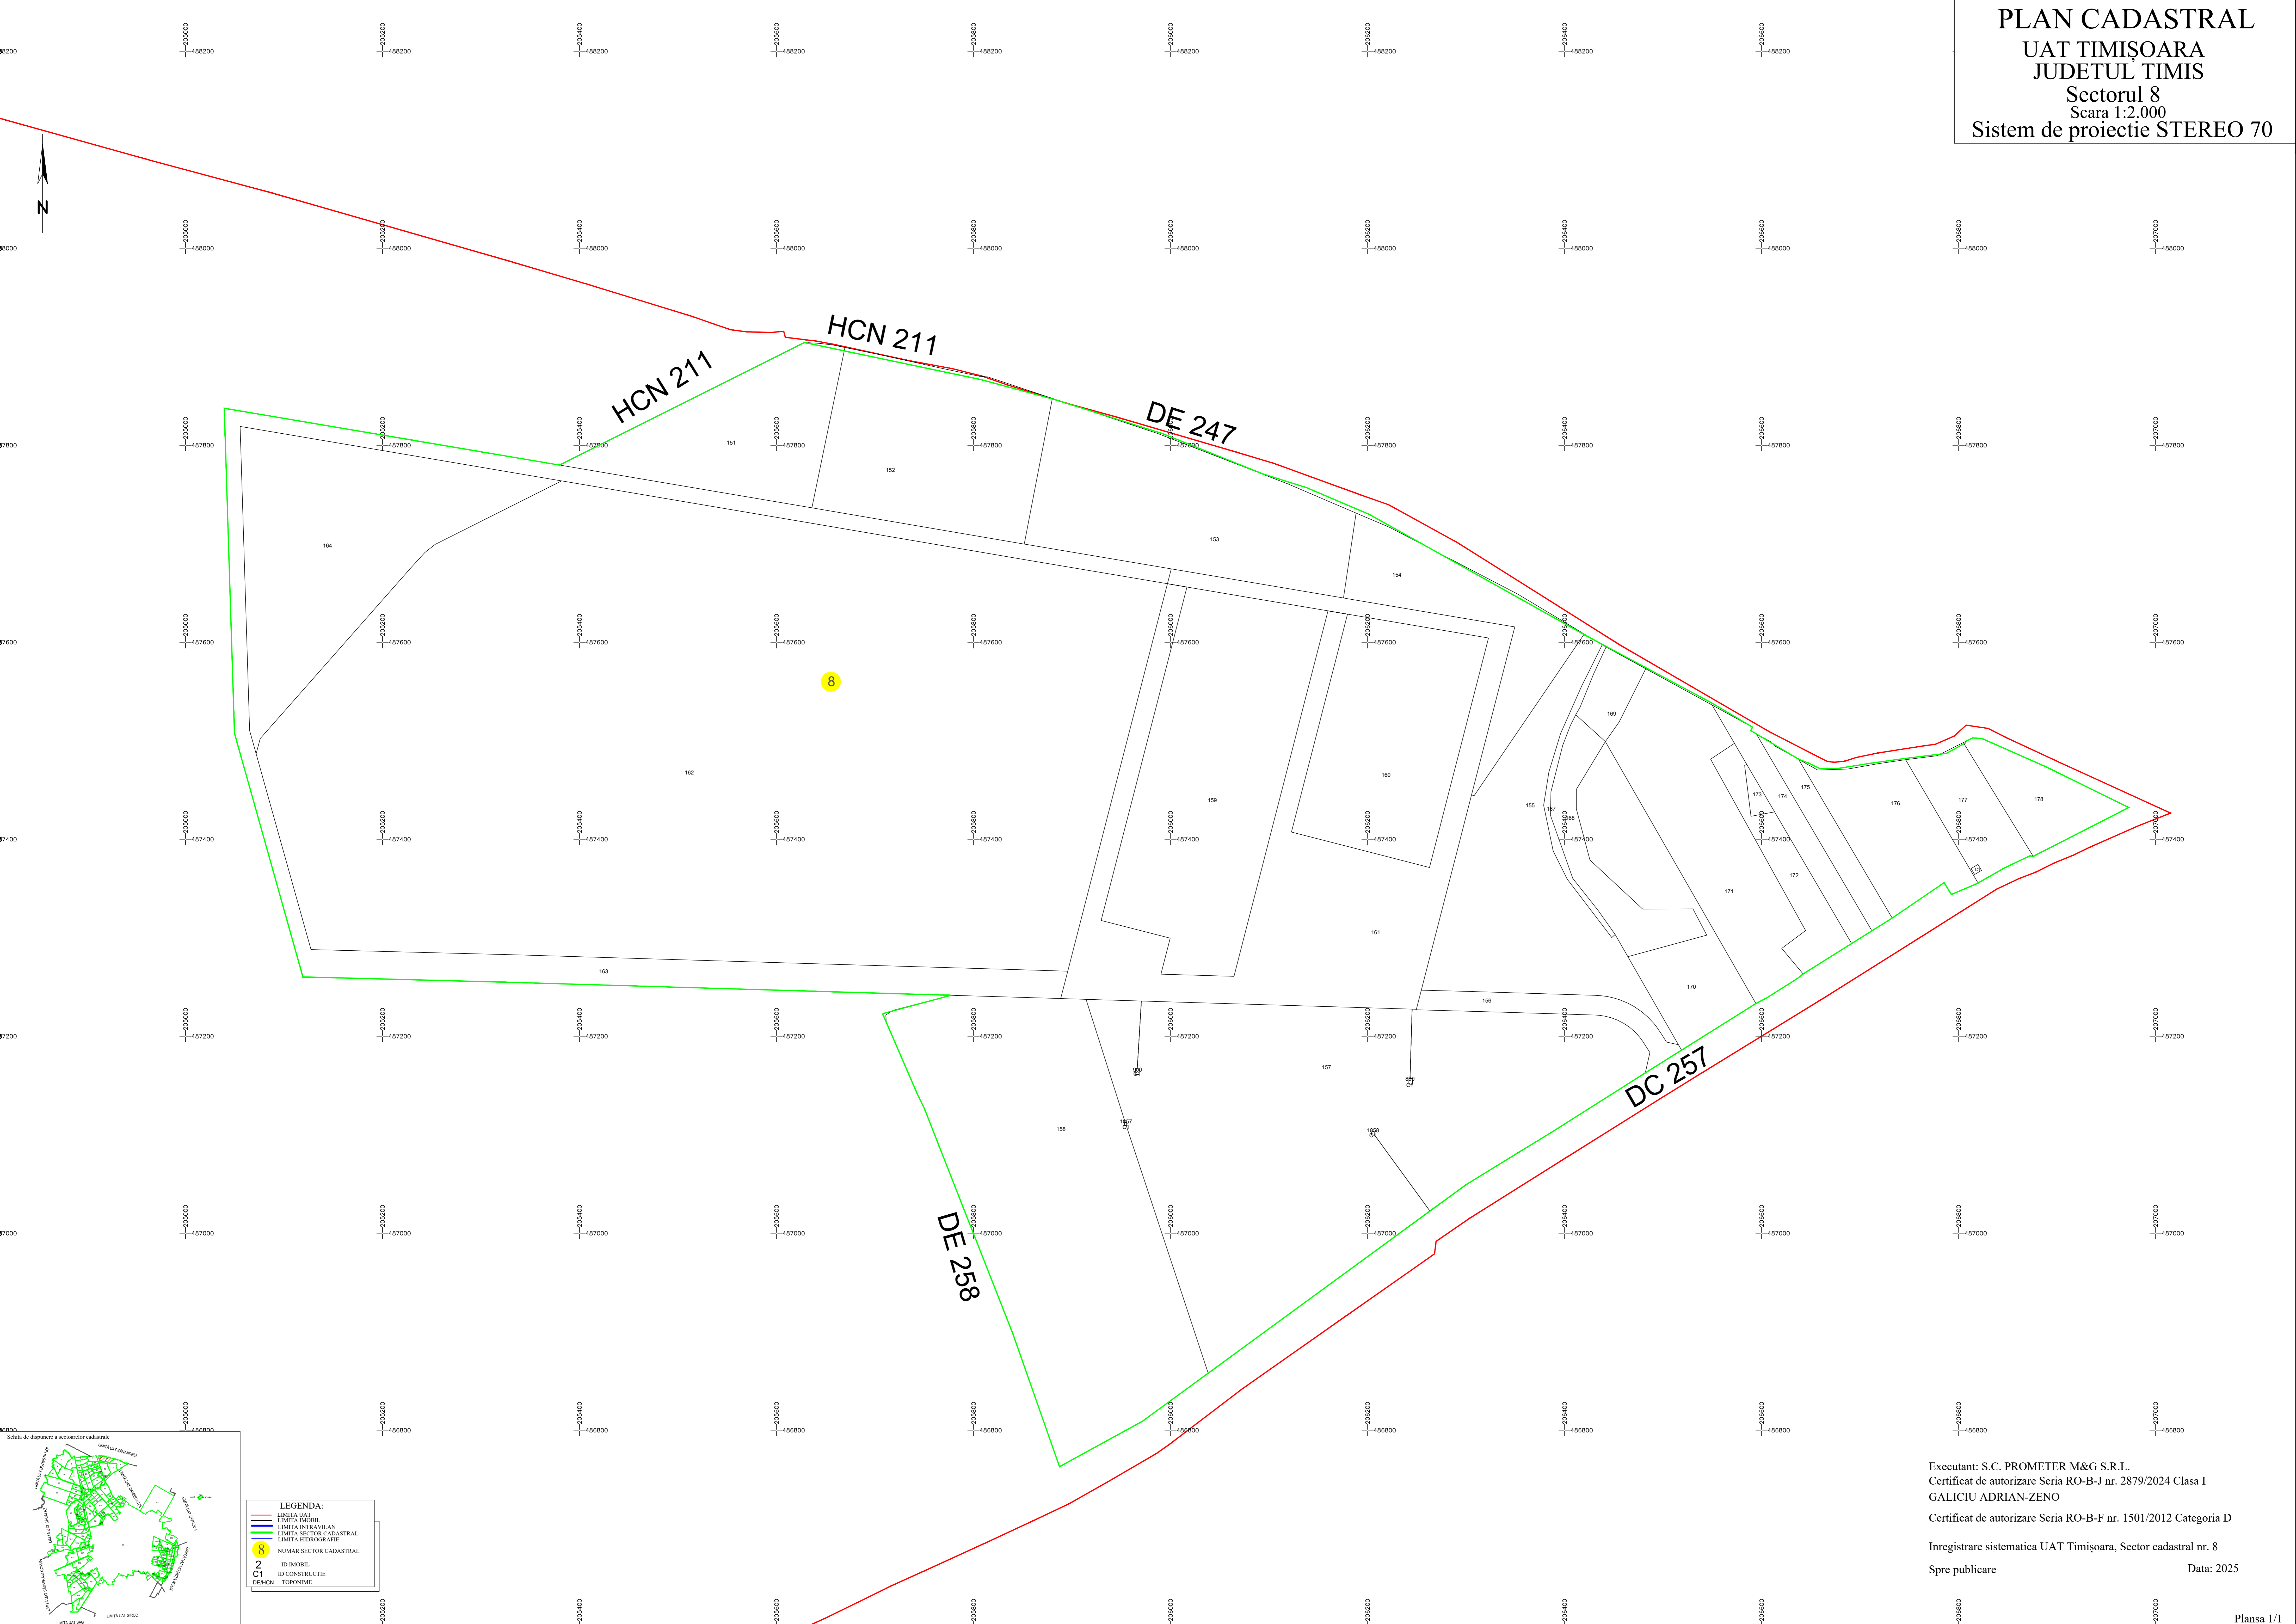

PLAN CADASTRAL  
 UAT TIMIȘOARA  
 JUDEȚUL TIMIȘ  
 Sectorul 8  
 Scara 1:2.000  
 Sistem de proiectie STEREO 70

- LEGENDA:
- LIMITA UAT
  - LIMITA MOBIL
  - LIMITA INTRA-VILAN
  - LIMITA SECTOR CADASTRAL
  - LIMITA HIDROGRAFICE
  - 8 NUMAR SECTOR CADASTRAL
  - 2 ID MOBIL
  - C1 ID CONSTRUCTIE
  - DE/HCN TOPONIME

Executant: S.C. PROMETER M&G S.R.L.  
 Certificat de autorizare Seria RO-B-J nr. 2879/2024 Clasa I  
 GALICIU ADRIAN-ZENO  
 Certificat de autorizare Seria RO-B-F nr. 1501/2012 Categoria D  
 Inregistrare sistematica UAT Timișoara, Sector cadastral nr. 8  
 Spre publicare

Data: 2025