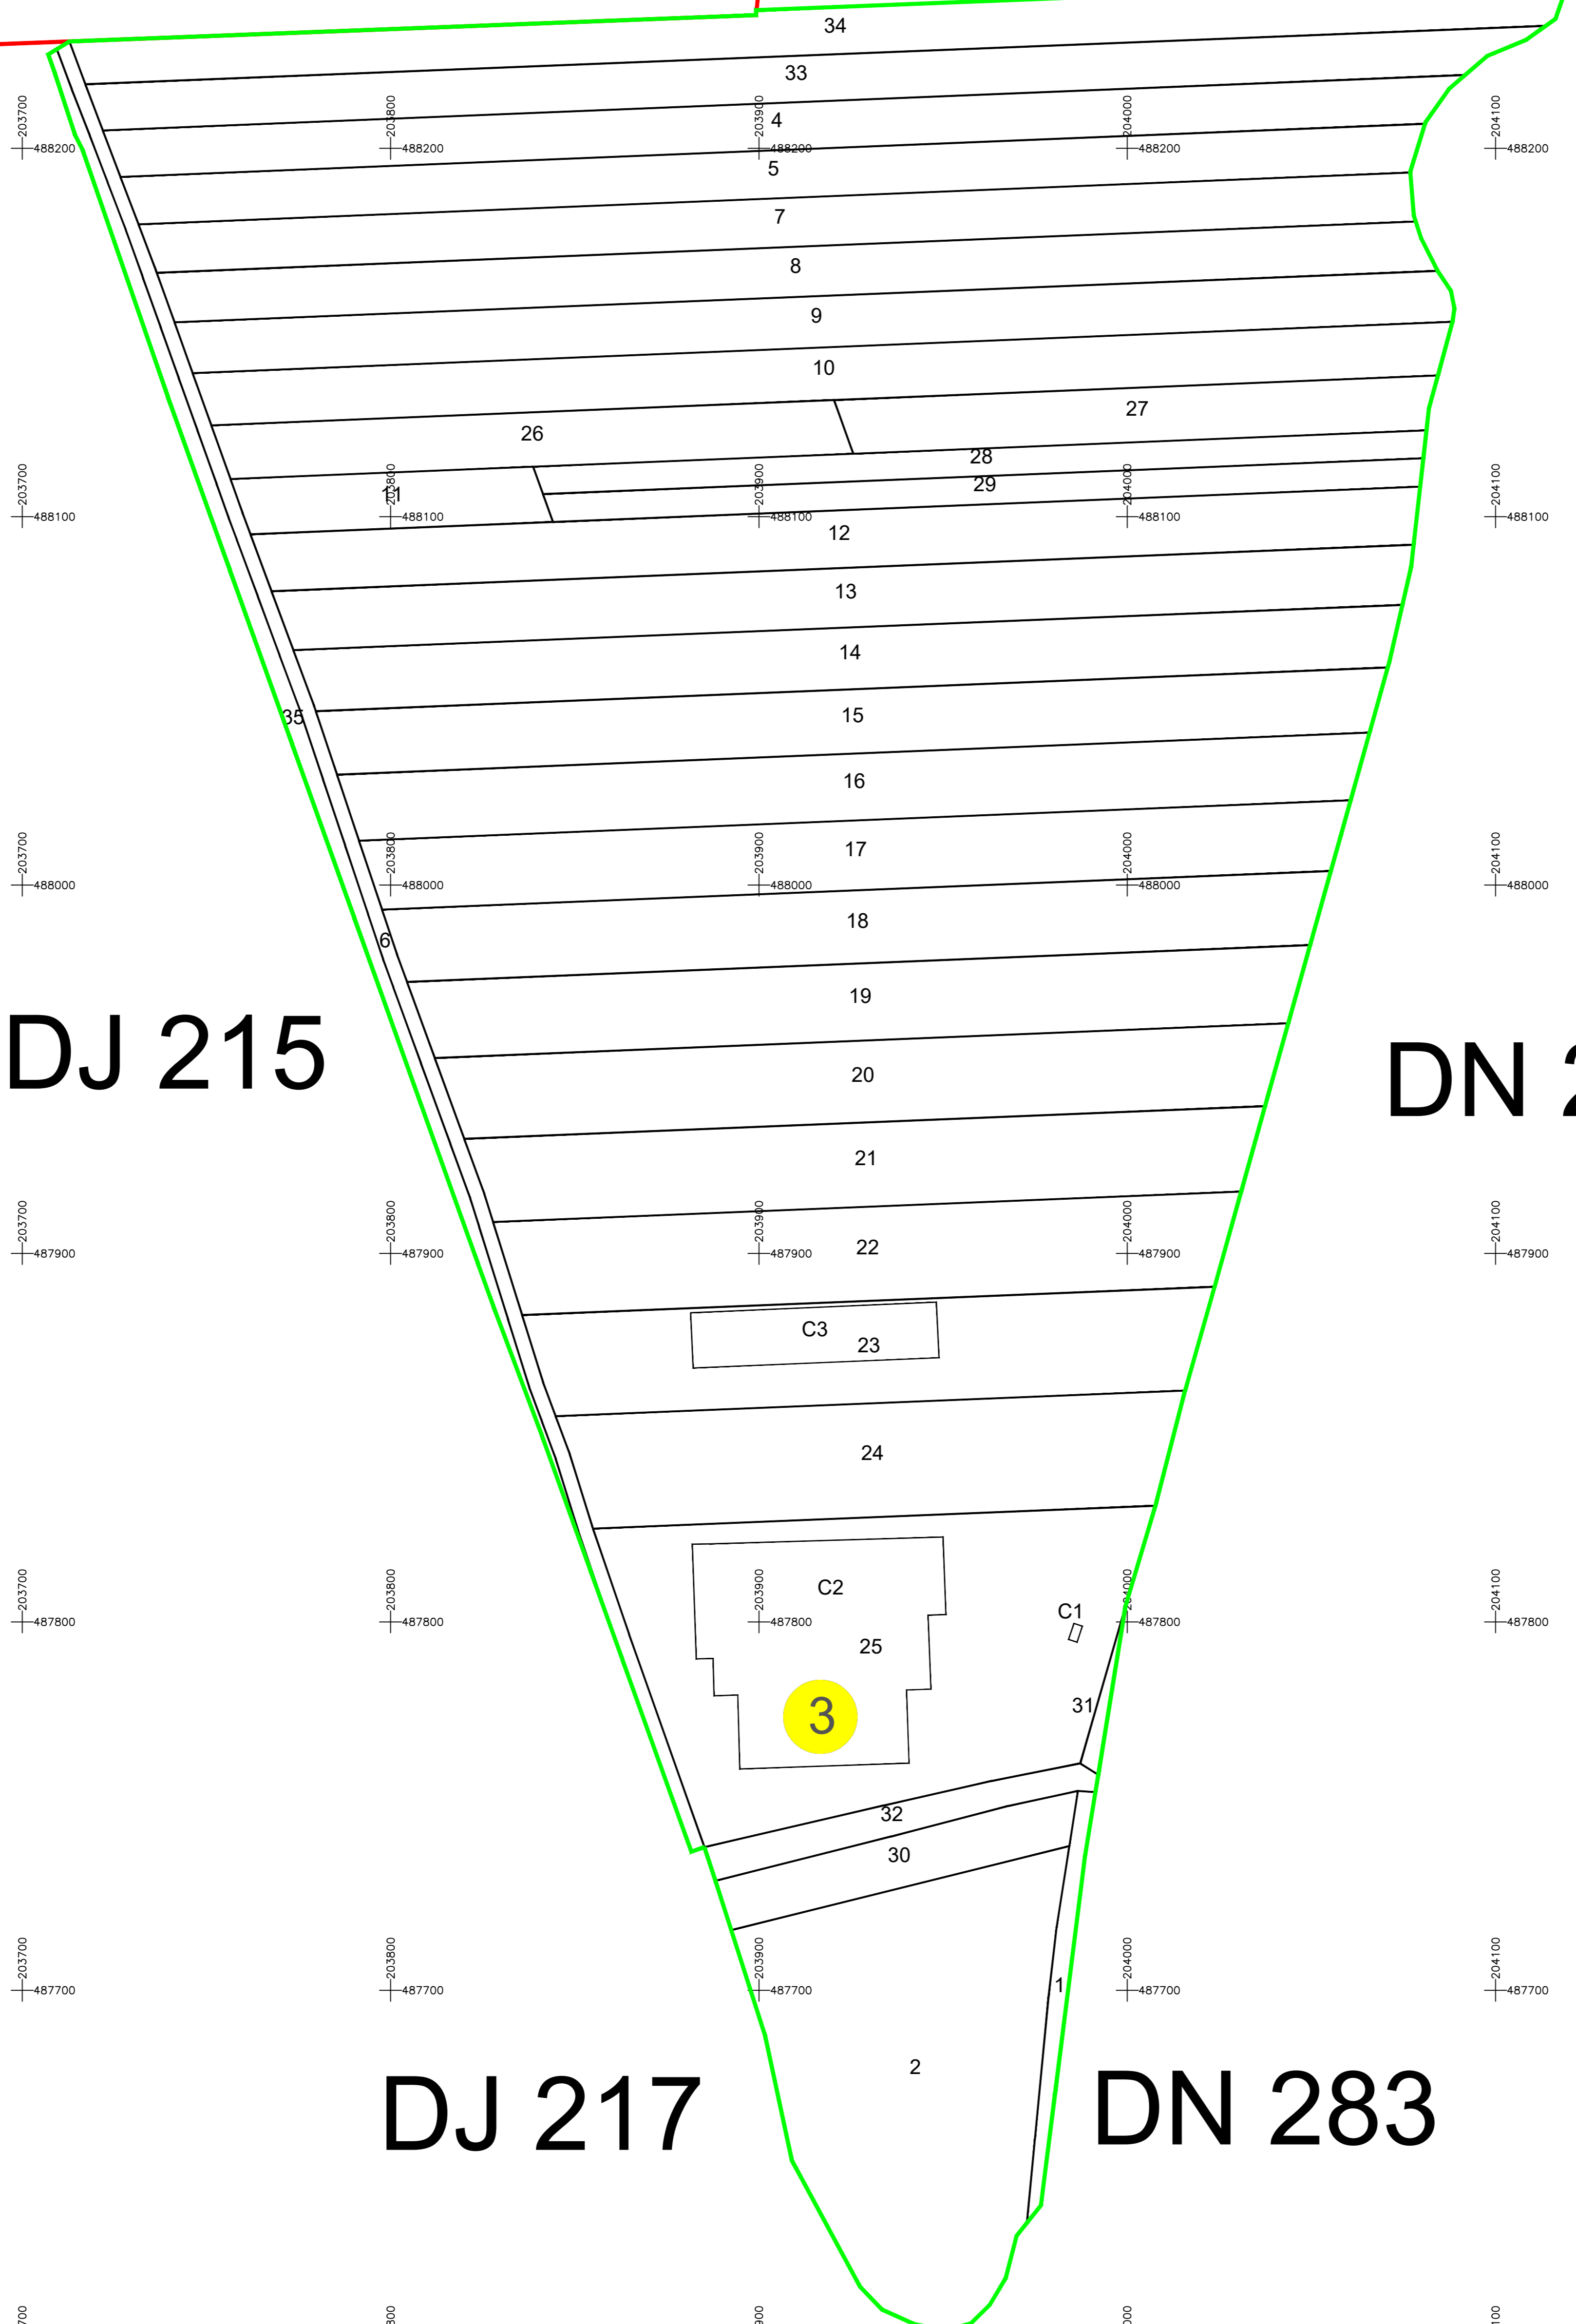

HCN 220

LIMITĂ UAT SĂNANDREI
LIMITĂ UAT TIMIȘOARA

DJ 215

DN 222

DJ 217

DN 283