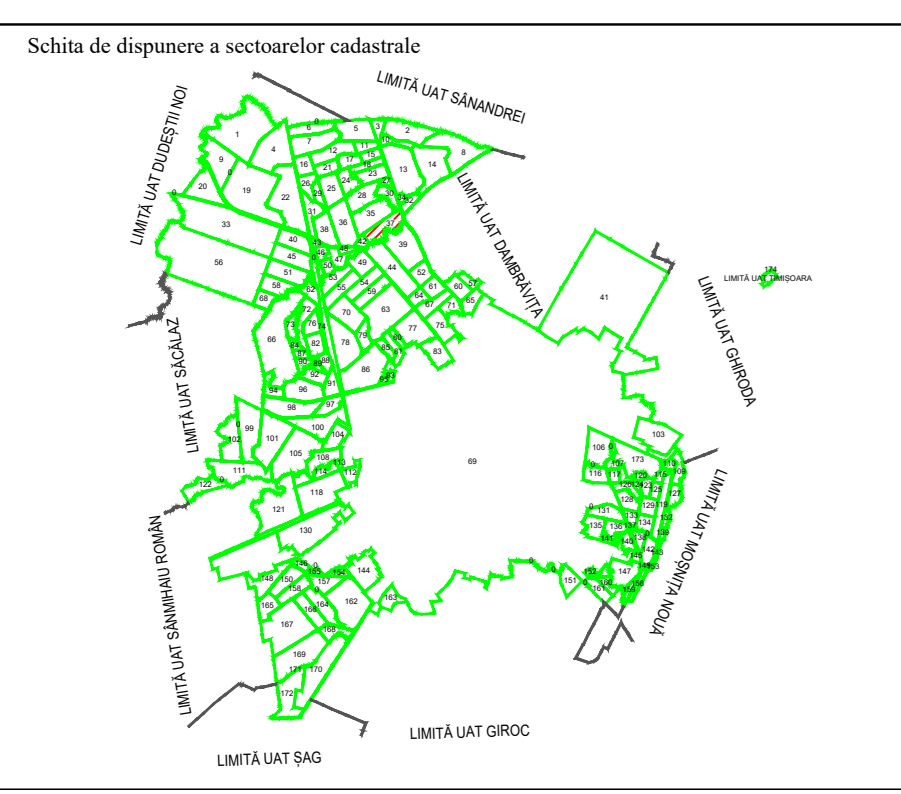

PLAN CADASTRAL
 UAT TIMIȘOARA
 JUDEȚUL TIMIȘ
 Sectorul 37
 Scara 1:2.000
 Sistem de proiectie STEREO 70

- LEGENDA:
- LIMITA UAT
 - LIMITA MOBILU
 - LIMITA INTRAVILAN
 - LIMITA SECTOR CADASTRAL
 - LIMITA HIDROGRAFICE
 - 37 NUMAR SECTOR CADASTRAL
 - 2 ID IMOBIL
 - C1 ID CONSTRUCTIE
 - DEHCN TOPONIME