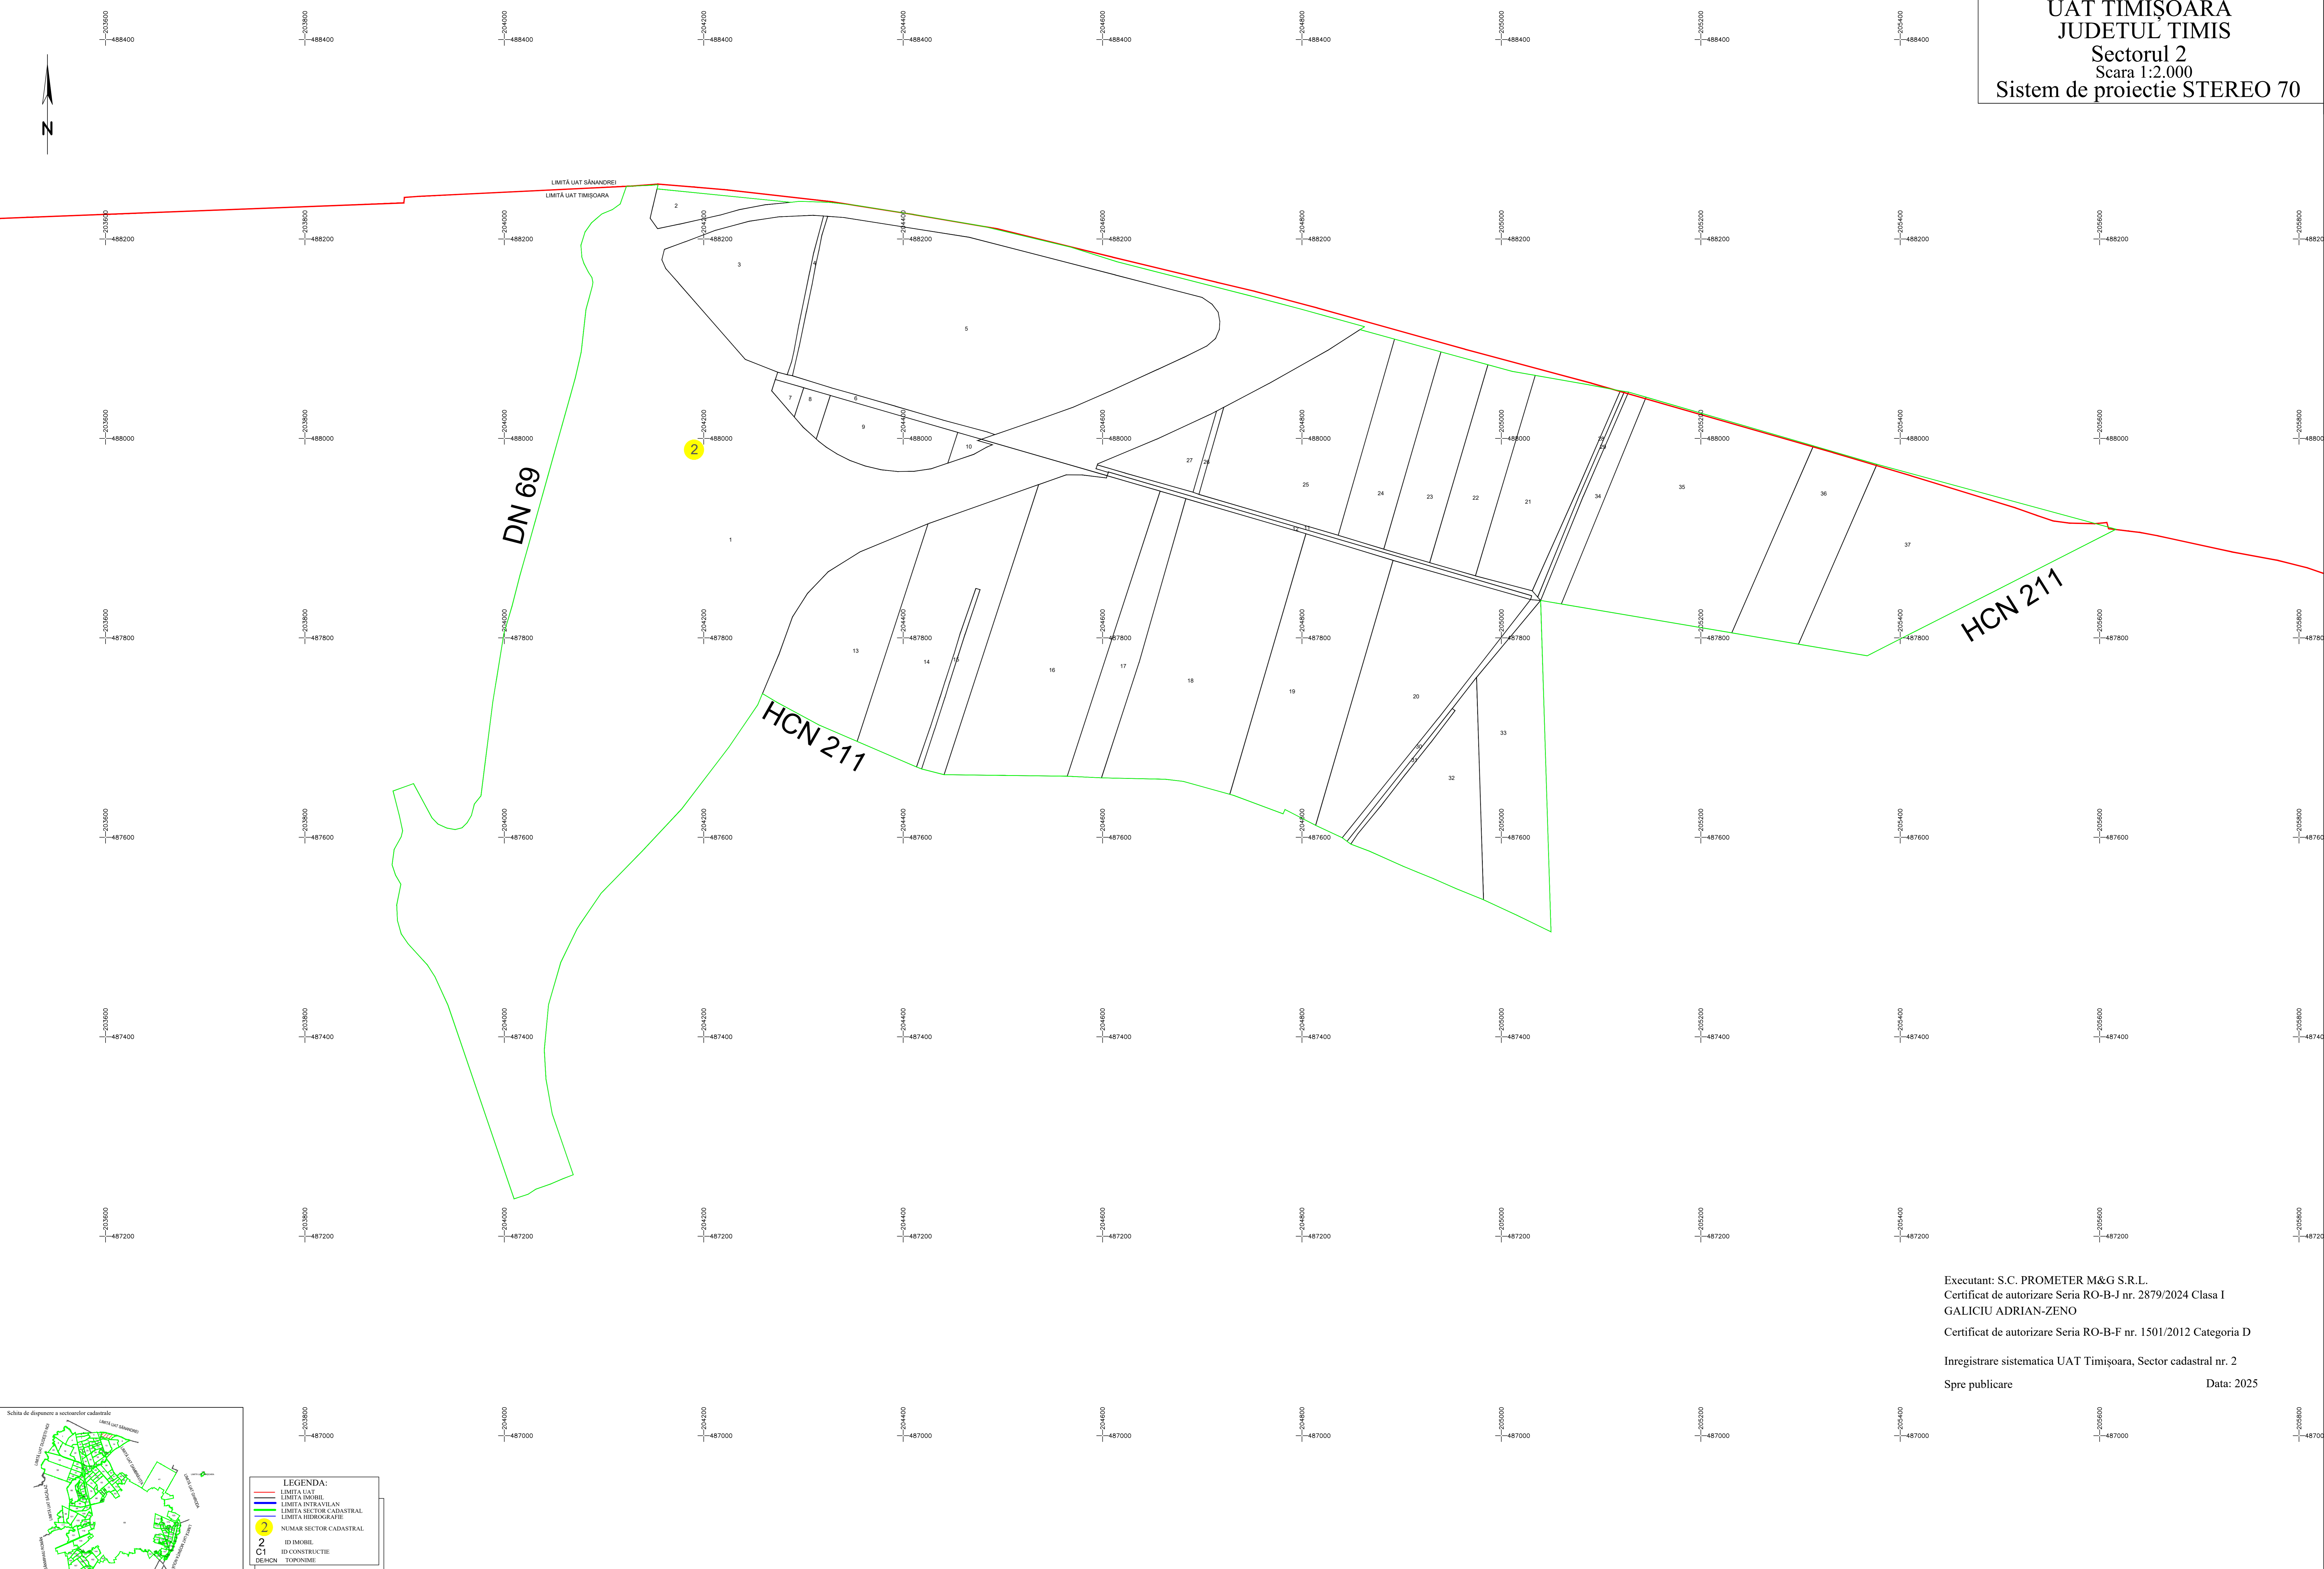

PLAN CADASTRAL
 UAT TIMIȘOARA
 JUDEȚUL TIMIȘ
 Sectorul 2
 Scara 1:2.000
 Sistem de proiectie STEREO 70

LEGENDA:

	LIMITA UAT
	LIMITA MOBIL
	LIMITA ÎNTRAVILAN
	LIMITA SECTOR CADASTRAL
	LIMITA HIDROGRAFICE
	NUMAR SECTOR CADASTRAL
	ID MOBIL
	ID CONSTRUCȚIE
	TOPONIME

Executant: S.C. PROMETER M&G S.R.L.
 Certificat de autorizare Seria RO-B-J nr. 2879/2024 Clasa I
 GALICIU ADRIAN-ZENO
 Certificat de autorizare Seria RO-B-F nr. 1501/2012 Categoria D
 Inregistrare sistematica UAT Timișoara, Sector cadastral nr. 2
 Spre publicare Data: 2025