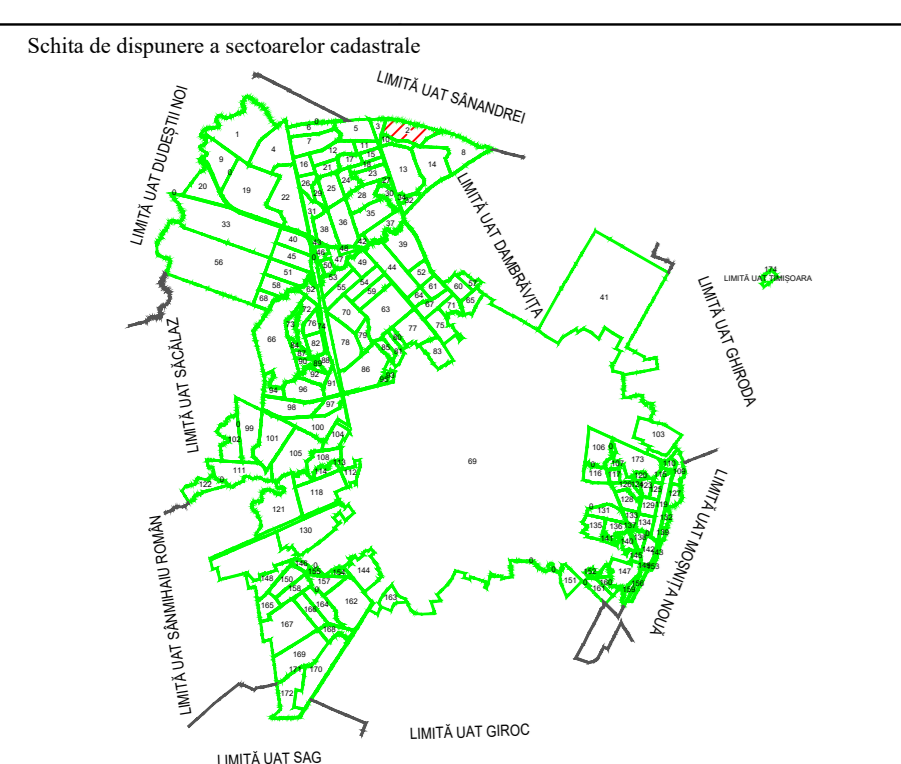

PLAN CADASTRAL
 UAT TIMIȘOARA
 JUDEȚUL TIMIȘ
 Sectorul 2
 Scara 1:2.000
 Sistem de proiectie STEREO 70

LEGENDA:

	LIMITA UAT
	LIMITA MOBIL
	LIMITA ÎNTRAVILAN
	LIMITA SECTOR CADASTRAL
	LIMITA HIDROGRAFICE
	NUMAR SECTOR CADASTRAL
	ID MOBIL
	ID CONSTRUCȚIE
	TOPONIME