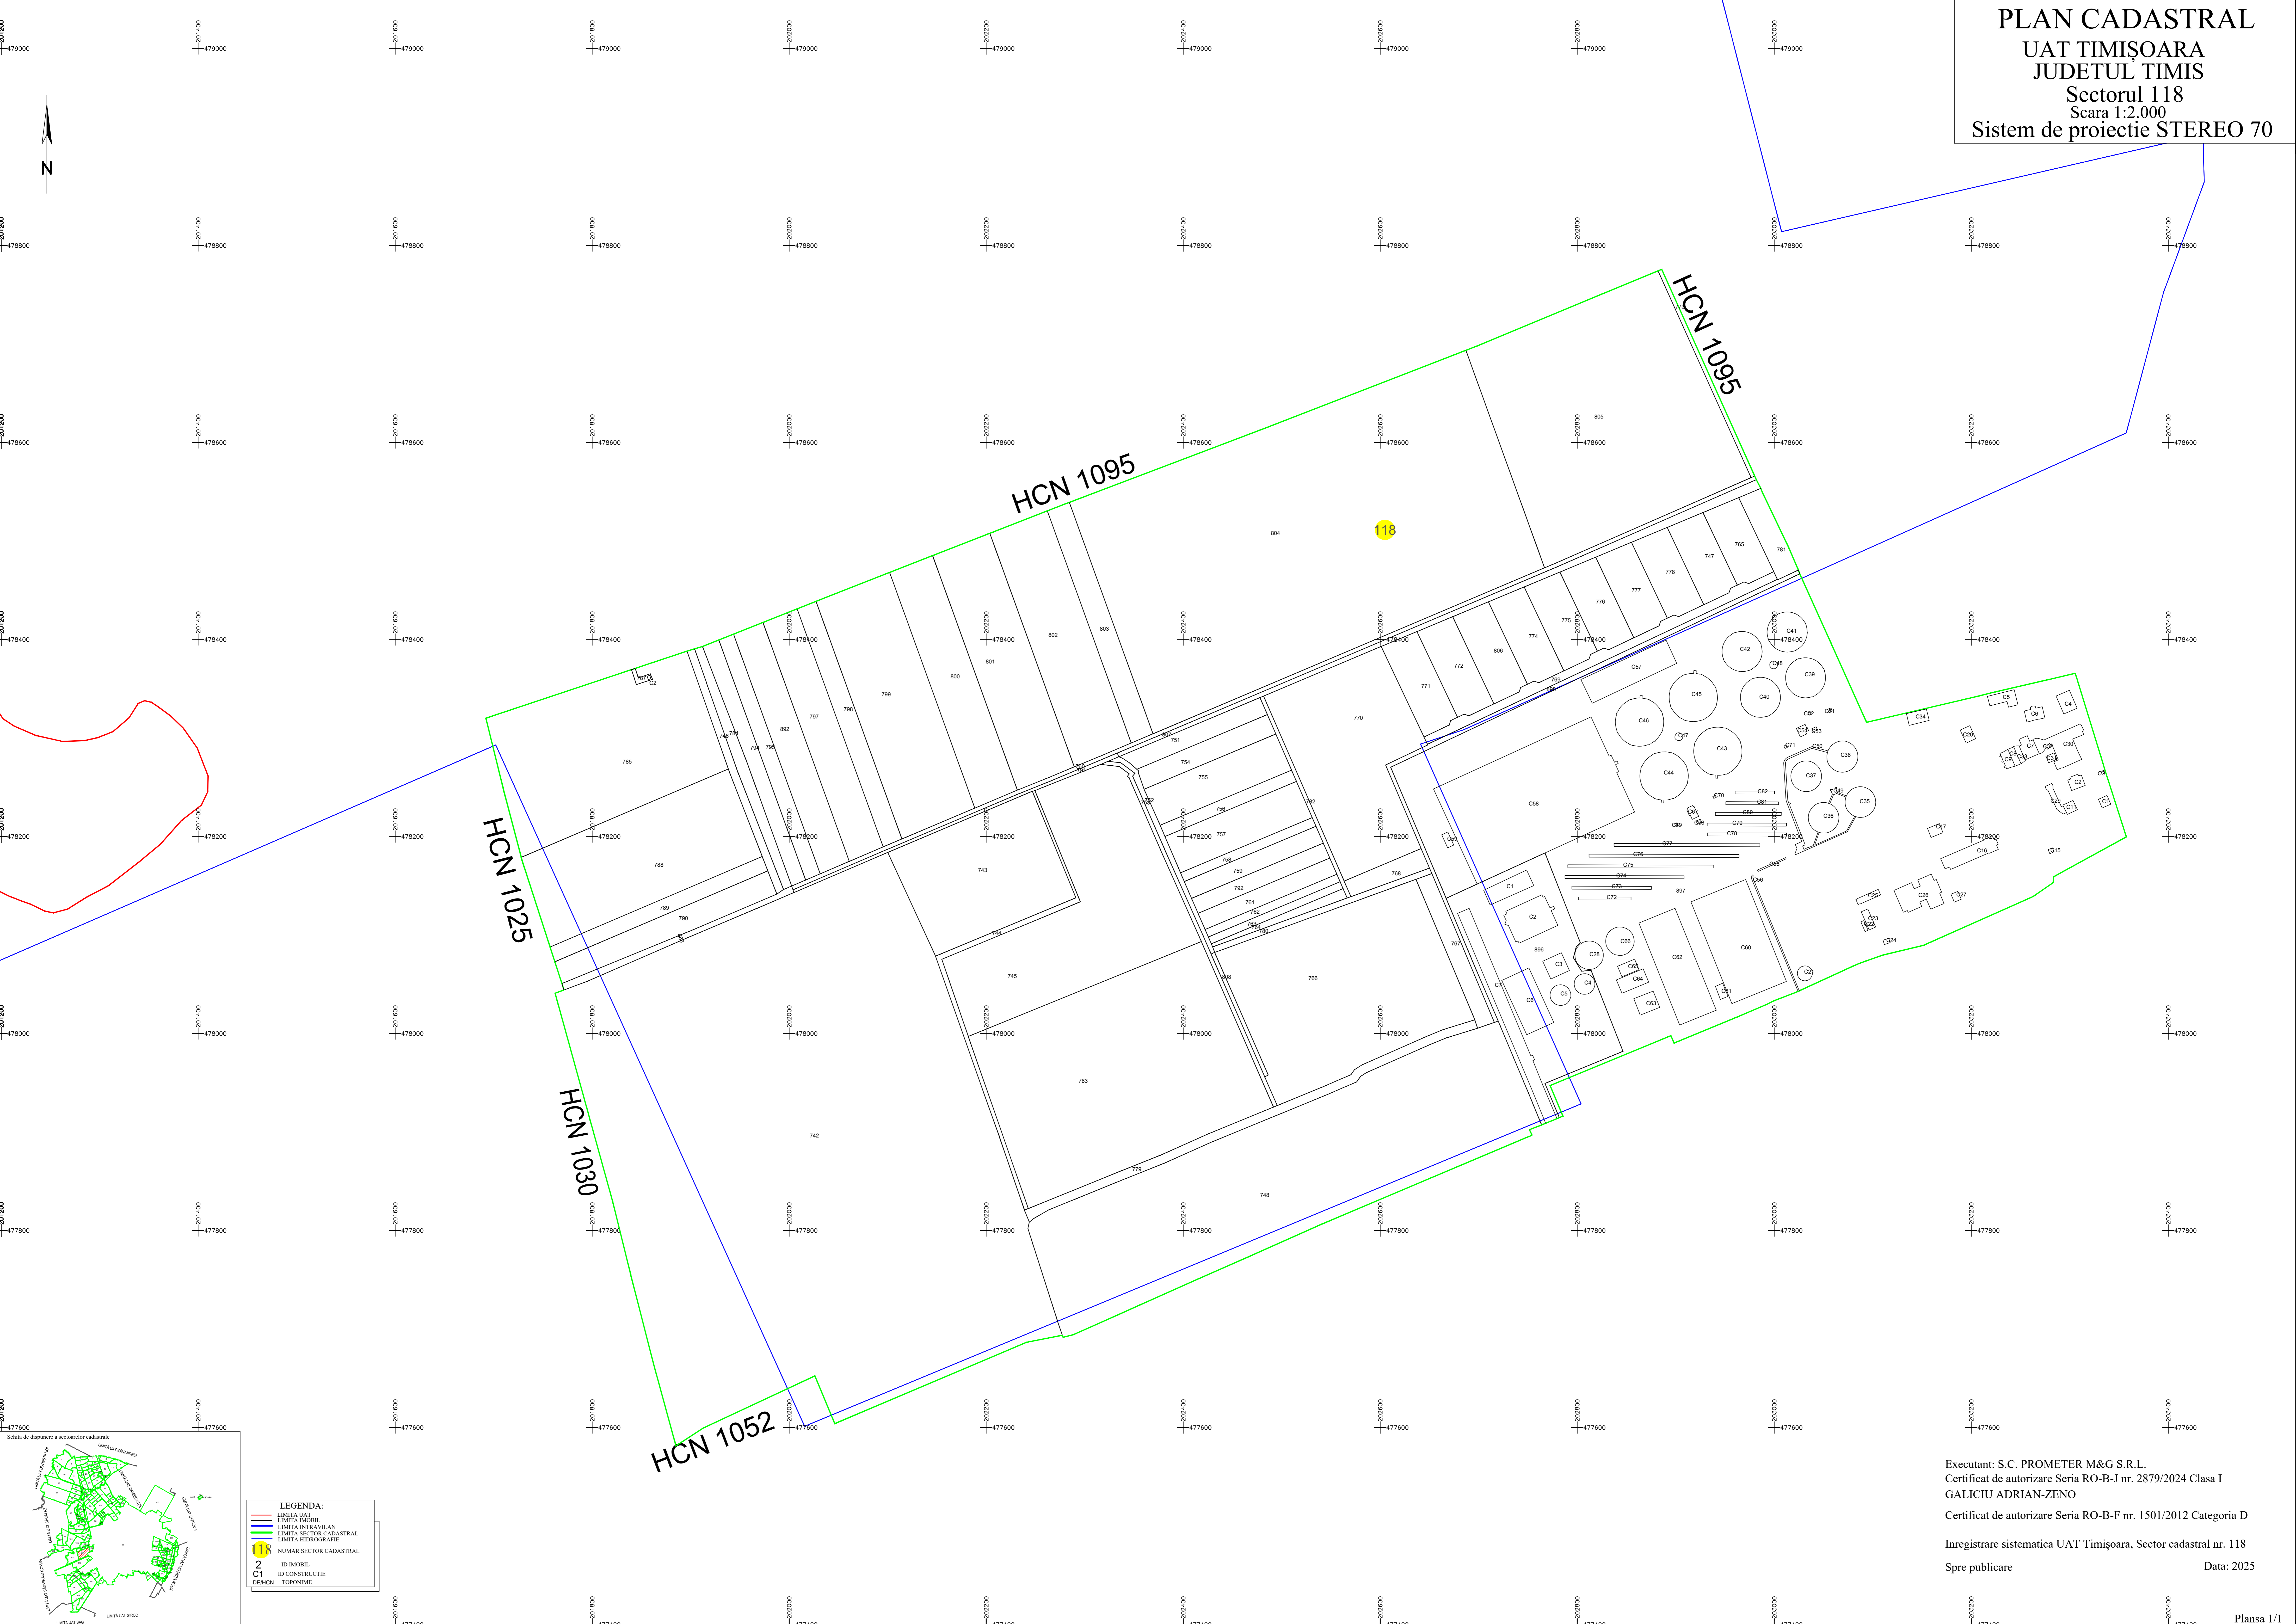

PLAN CADASTRAL  
 UAT TIMIȘOARA  
 JUDEȚUL TIMIȘ  
 Sectorul 118  
 Scara 1:2.000  
 Sistem de proiectie STEREO 70

- LEGENDA:
- LIMITA UAT
  - LIMITA MOBILIAN
  - LIMITA INTRAVILAN
  - LIMITA SECTOR CADASTRAL
  - LIMITA HIDROGRAFICE
  - 118 NUMAR SECTOR CADASTRAL
  - 2 ID MOBIL
  - C1 ID CONSTRUCTIE
  - DE/HCN TOPONIME

Executant: S.C. PROMETER M&G S.R.L.  
 Certificat de autorizare Seria RO-B-J nr. 2879/2024 Clasa I  
 GALICIU ADRIAN-ZENO  
 Certificat de autorizare Seria RO-B-F nr. 1501/2012 Categoria D  
 Inregistrare sistematica UAT Timișoara, Sector cadastral nr. 118  
 Spre publicare  
 Data: 2025