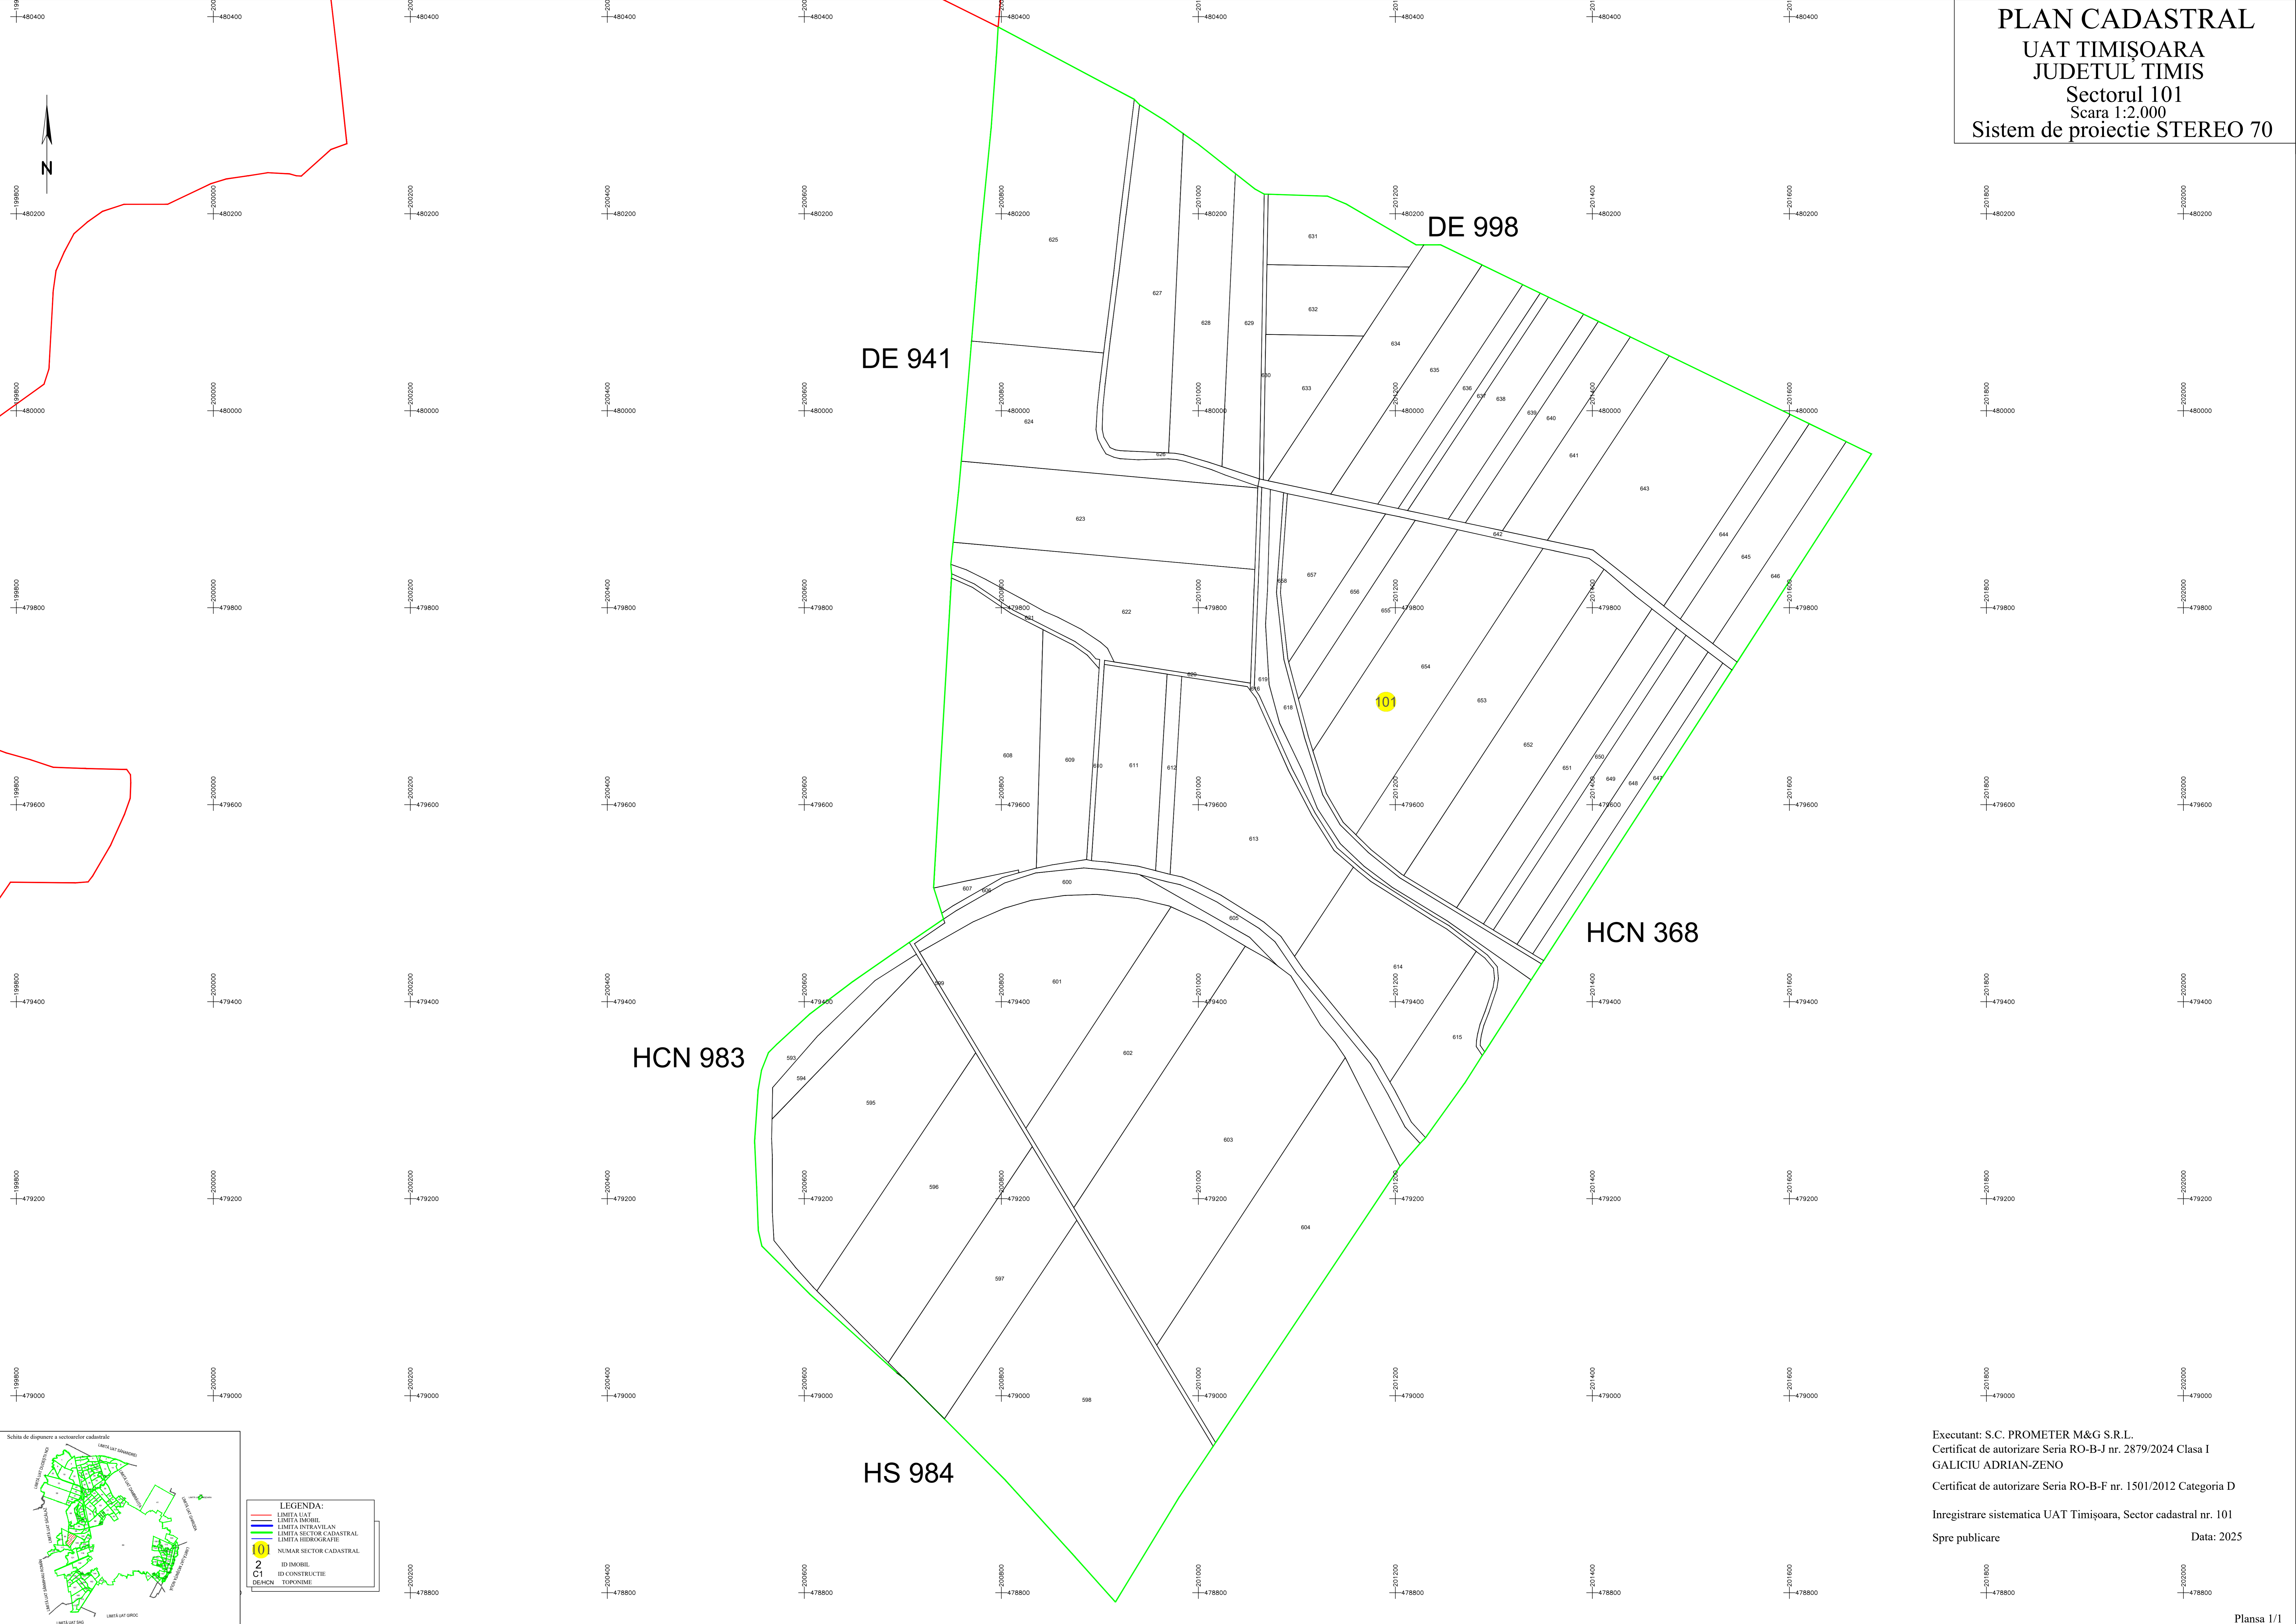

PLAN CADASTRAL  
 UAT TIMIȘOARA  
 JUDEȚUL TIMIȘ  
 Sectorul 101  
 Scara 1:2.000  
 Sistem de proiectie STEREO 70

- LEGENDA:**
- LIMITA UAT
  - LIMITA IMOBIL
  - LIMITA INTRAVILAN
  - LIMITA SECTOR CADASTRAL
  - LIMITA HIDROGRAFICE
  - 101 NUMAR SECTOR CADASTRAL
  - 2 ID IMOBIL
  - C1 ID CONSTRUCTIE
  - DE/HCN TOPONIME

Executant: S.C. PROMETER M&G S.R.L.  
 Certificat de autorizare Seria RO-B-J nr. 2879/2024 Clasa I  
 GALICIU ADRIAN-ZENO  
 Certificat de autorizare Seria RO-B-F nr. 1501/2012 Categoria D  
 Inregistrare sistematica UAT Timișoara, Sector cadastral nr. 101  
 Spre publicare Data: 2025