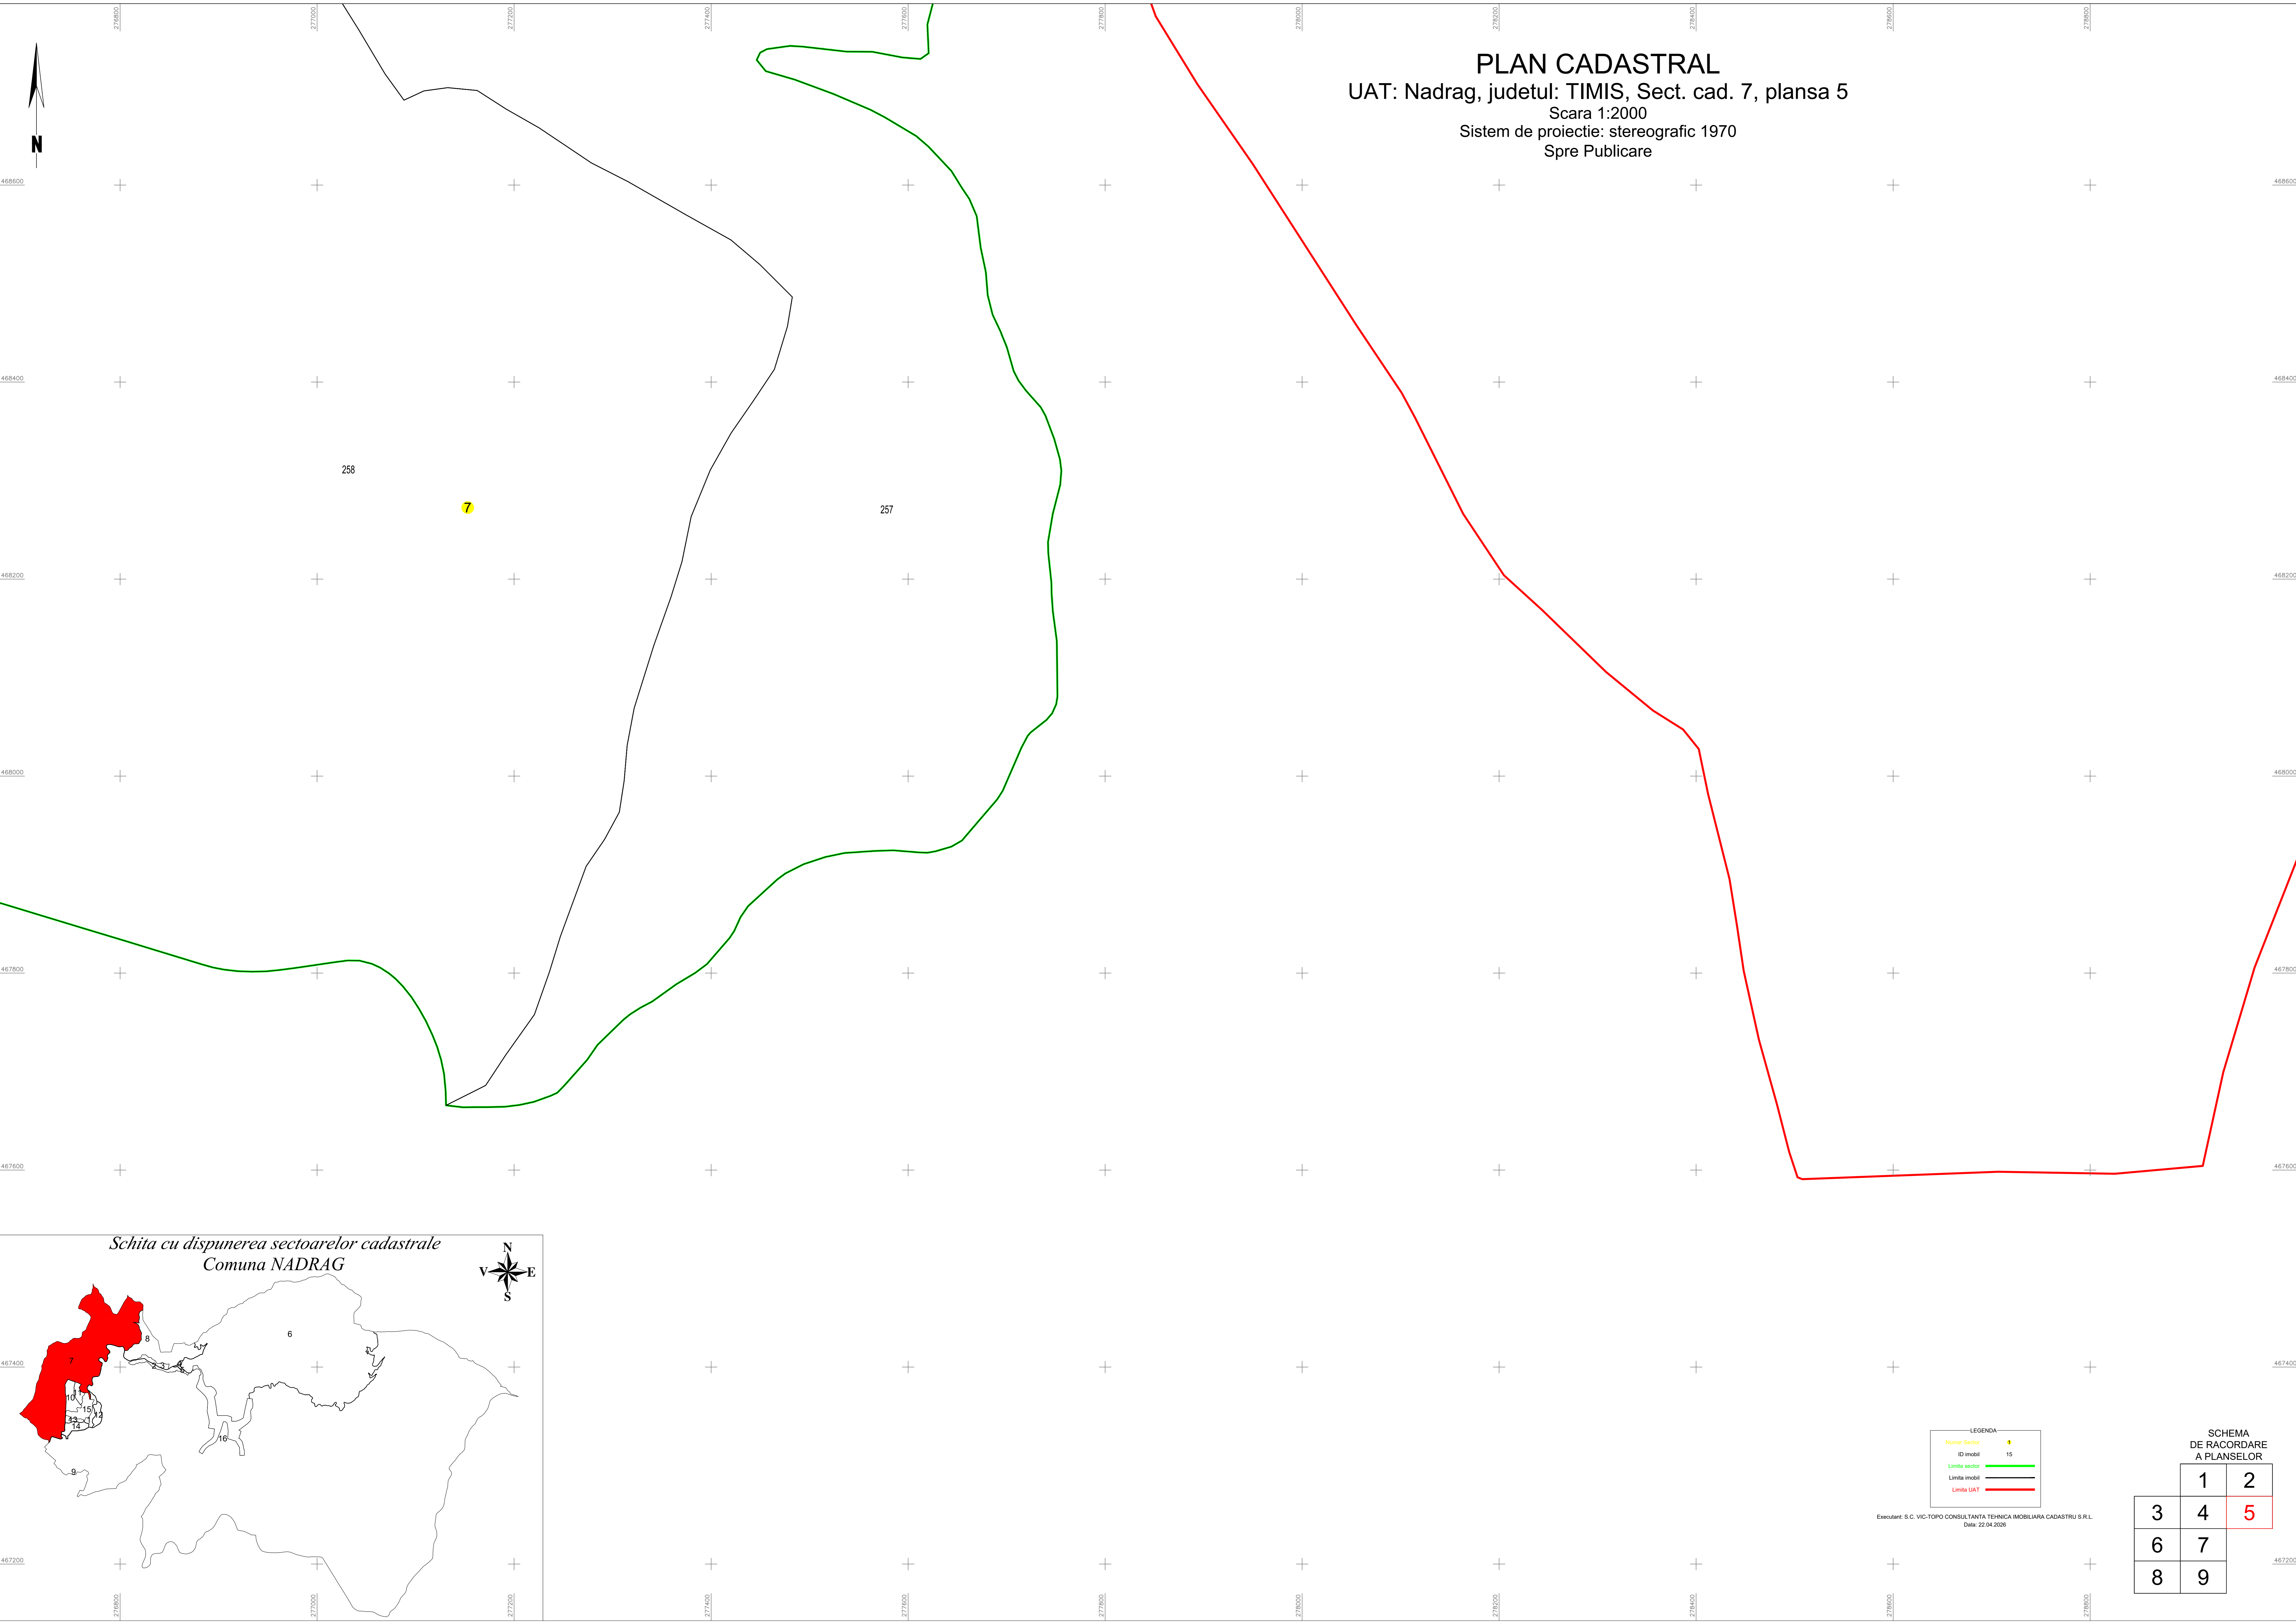

**PLAN CADASTRAL**  
 UAT: Nadrag, judetul: TIMIS, Sect. cad. 7, plansa 5  
 Scara 1:2000  
 Sistem de proiectie: stereografic 1970  
 Spre Publicare

LEGENDA

Numar Sector	7
ID Imobil	15
Limite sector	
Limite Imobil	
Limite UAT	

Executant: S.C. VIC-TOPO CONSULTANTA TEHNICA IMOBILIARA CADASTRU S.R.L.  
 Data: 22.04.2024

SCHEMA  
 DE RACORDARE  
 A PLANSELOR

	1	2
3	4	5
6	7	
8	9	