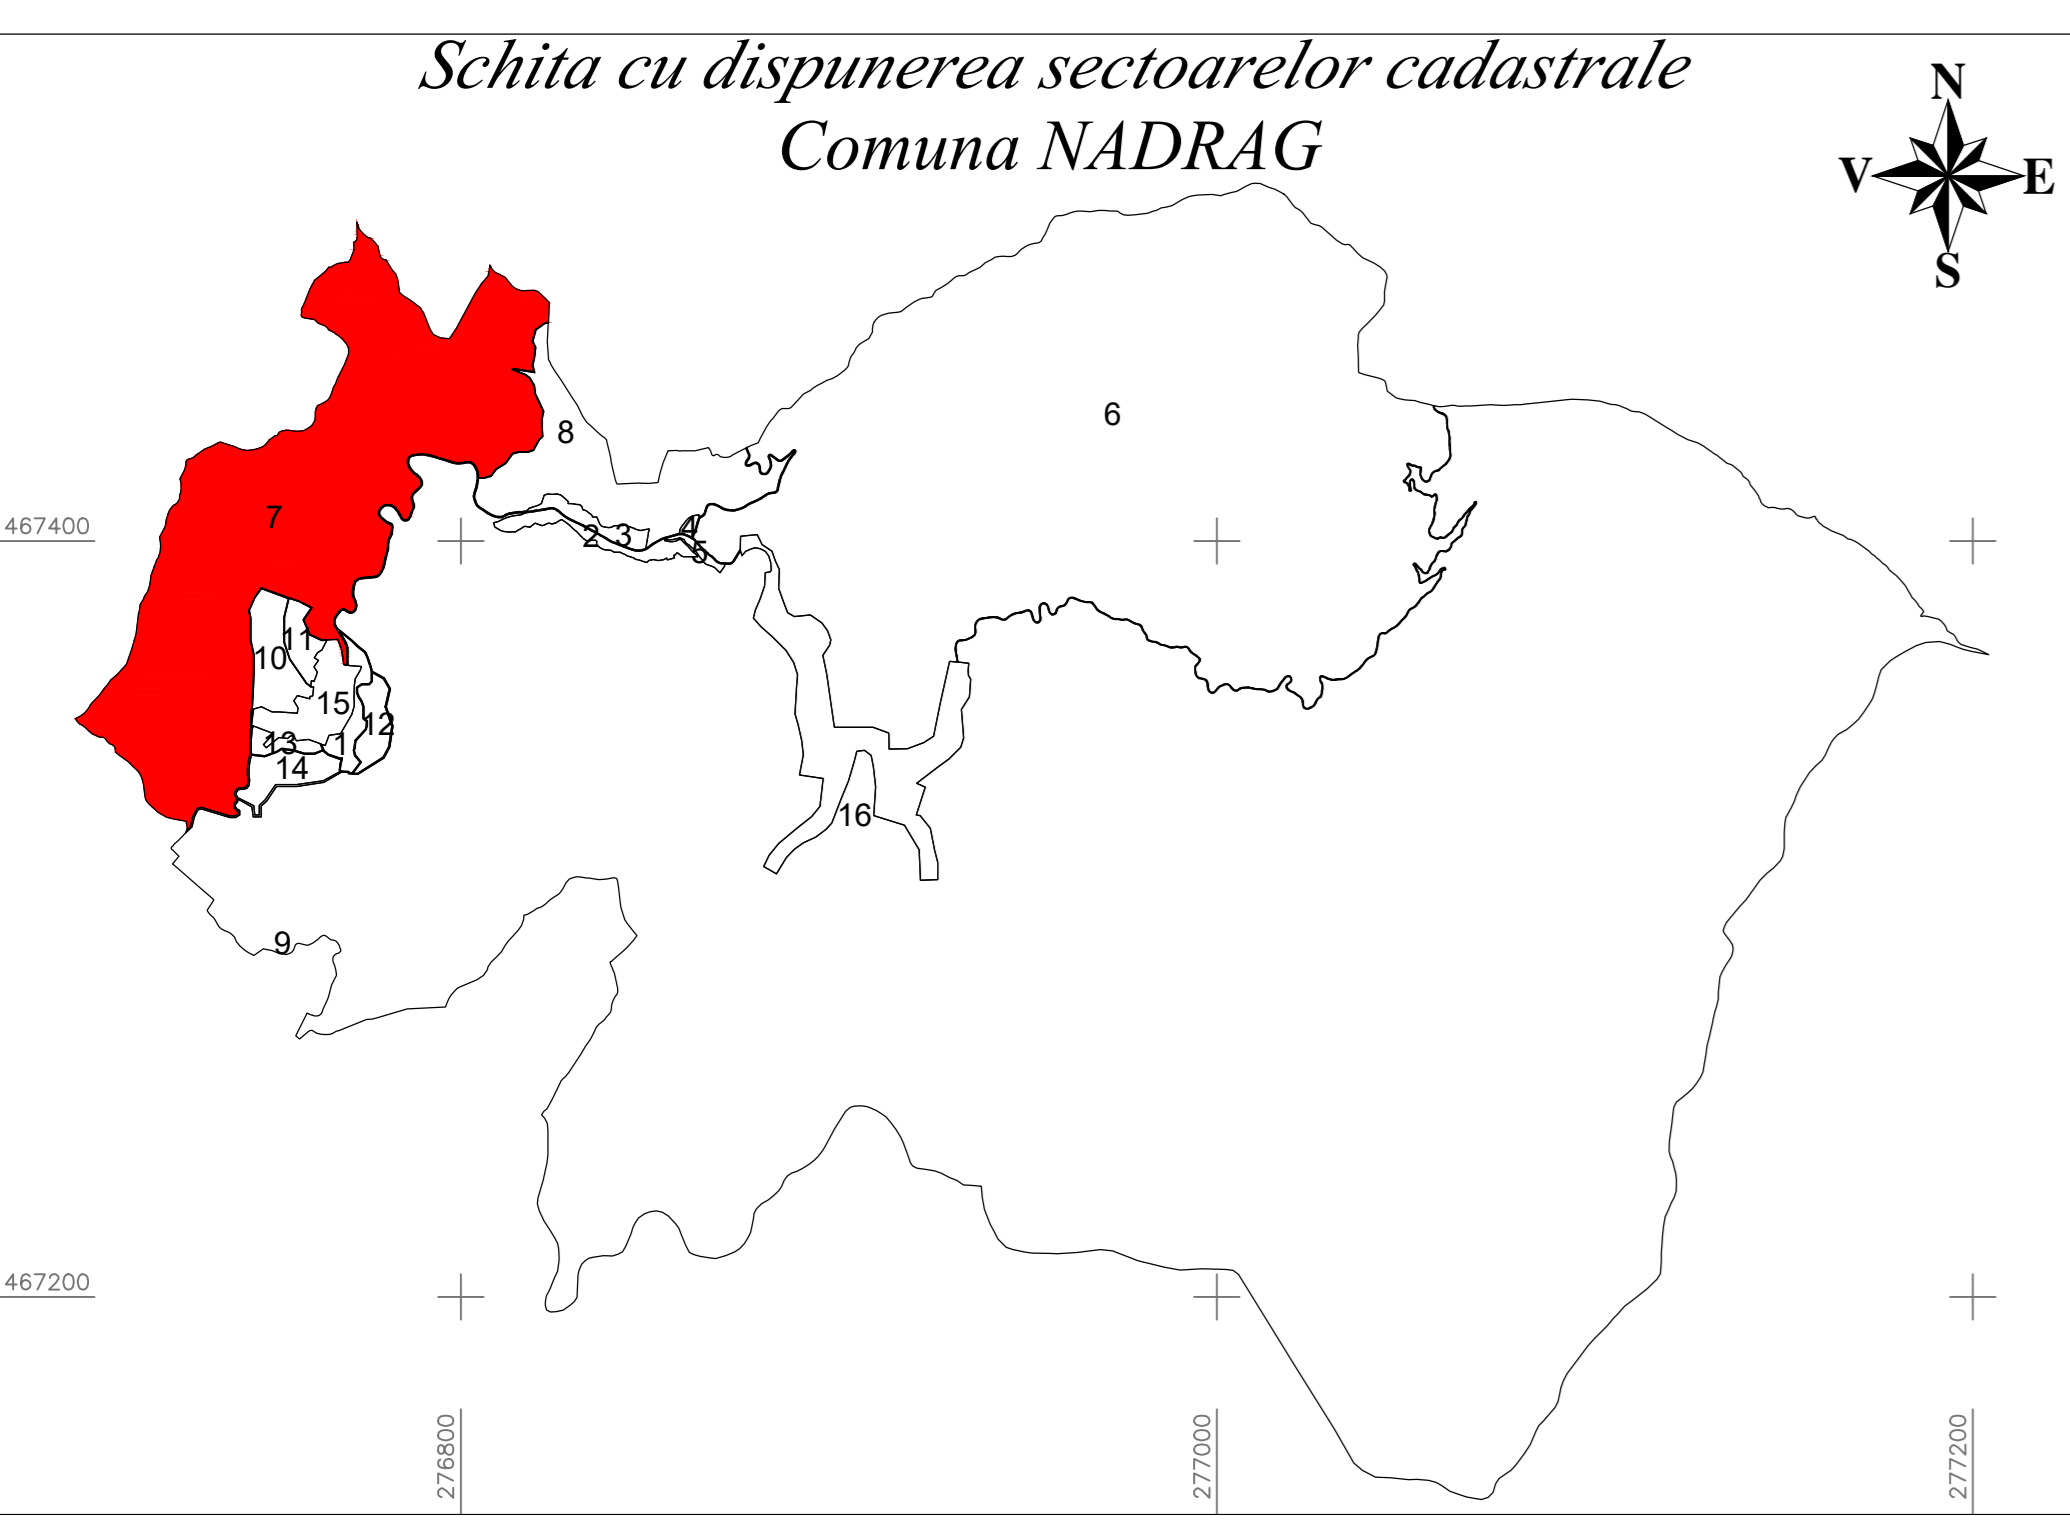

**PLAN CADASTRAL**  
 UAT: Nadrag, judetul: TIMIS, Sect. cad. 7, plansa 5  
 Scara 1:2000  
 Sistem de proiectie: stereografic 1970  
 Spre Publicare

LEGENDA

Numar Sector	7
ID Imobil	15
Limite sector	
Limite Imobil	
Limite UAT	

Executant: S.C. VIC-TOPO CONSULTANTA TEHNICA IMOBILIARA CADASTRU S.R.L.  
 Data: 22.04.2024

SCHEMA  
 DE RACORDARE  
 A PLANSELOR

	1	2
3	4	5
6	7	
8	9	