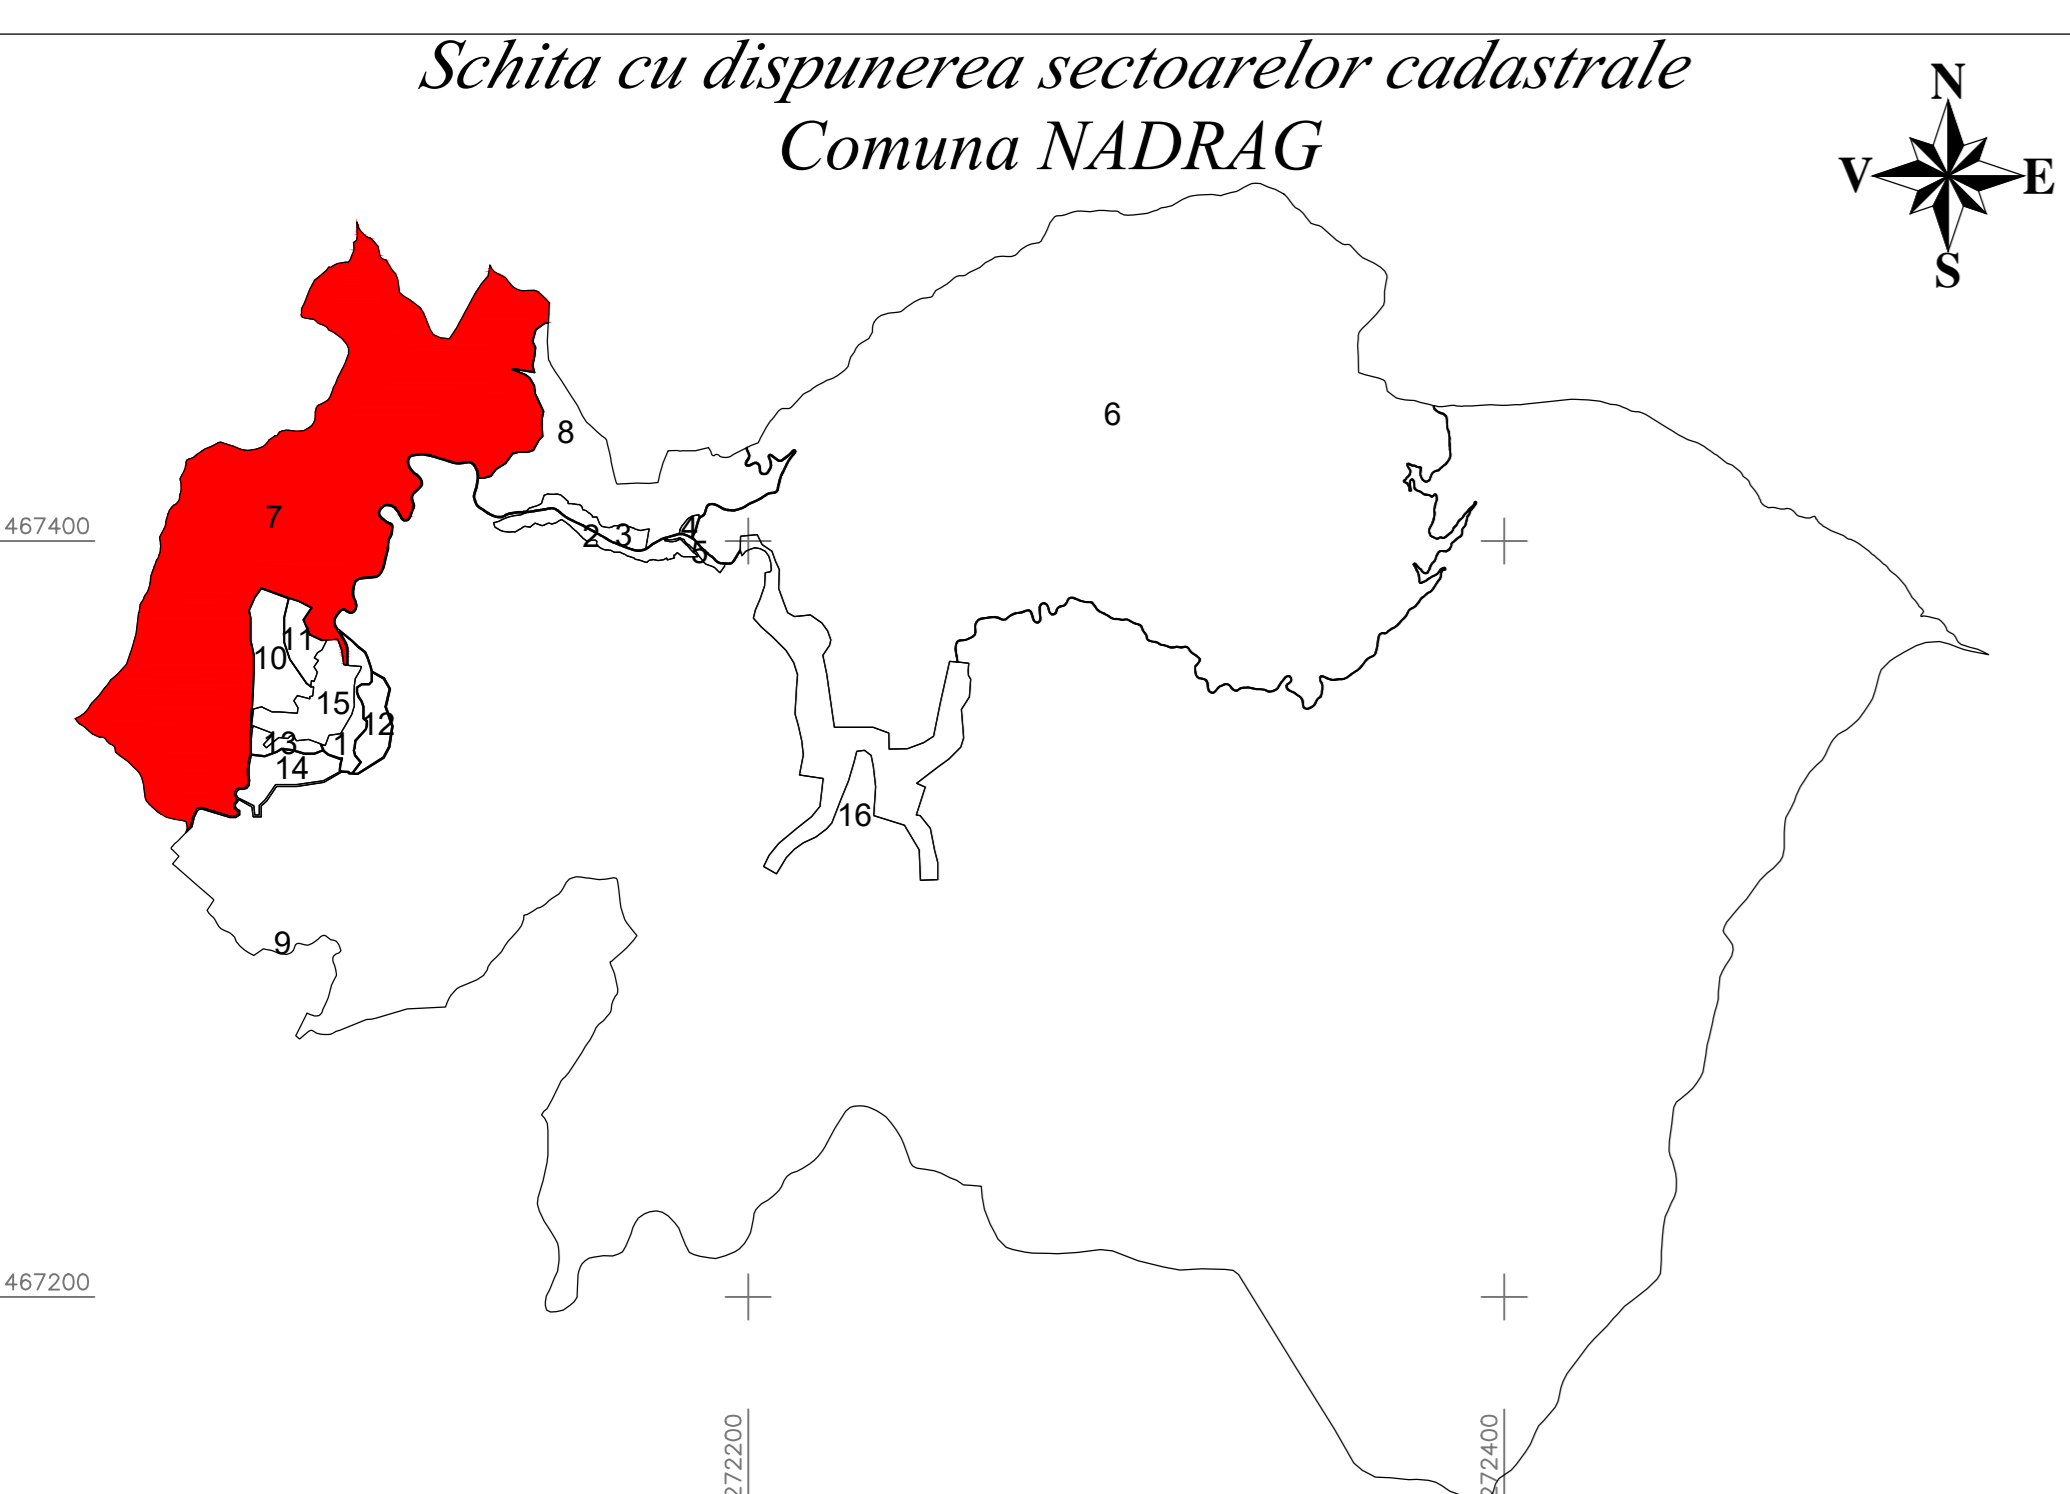

**PLAN CADASTRAL**  
 UAT: Nadrag, judetul: TIMIS, Sect. cad. 7, plansa 3  
 Scara 1:2000  
 Sistem de proiectie: stereografic 1970  
 Spre Publicare

**LEGENDA**

Numar Sector	●
ID Incepi	15
Limita sector	—
Limita Incepi	—
Limita UAT	—

Executant: S.C. VIC-TOPO CONSULTANTA TEHNICA IMOBILIARA CADASTRU S.R.L.  
 Data: 22.04.2026