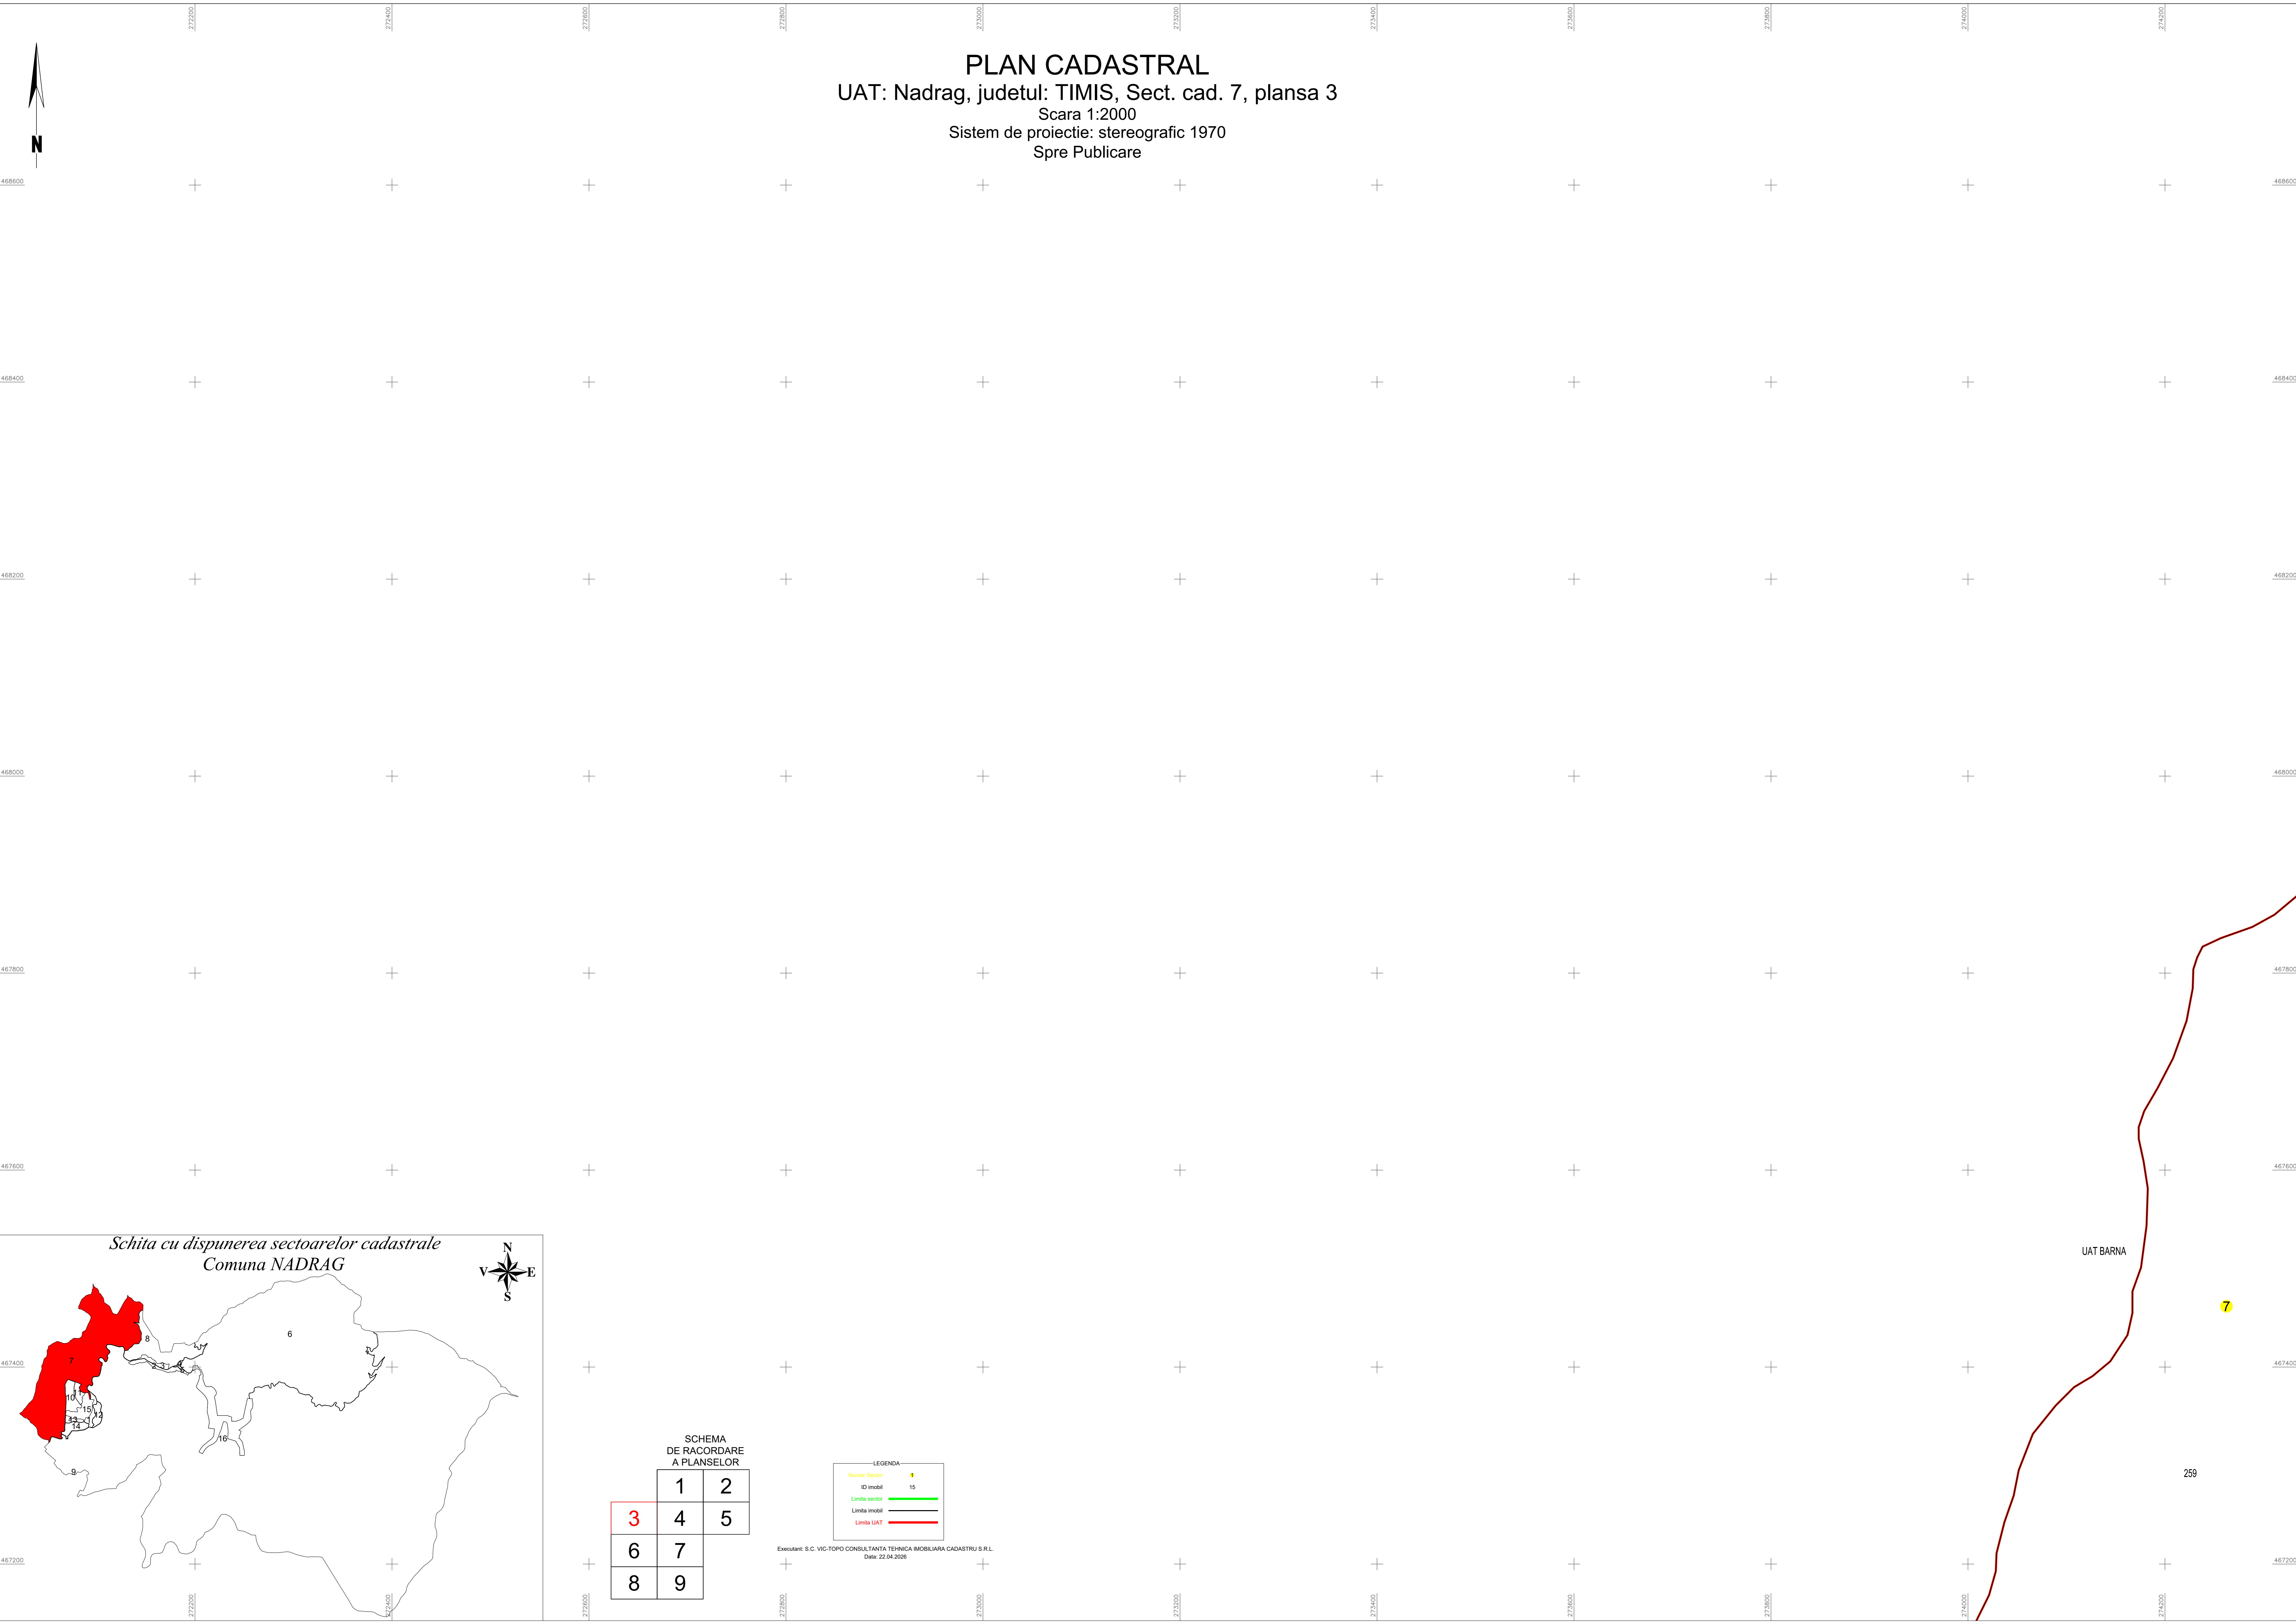

**PLAN CADASTRAL**  
 UAT: Nadrag, judetul: TIMIS, Sect. cad. 7, plansa 3  
 Scara 1:2000  
 Sistem de proiectie: stereografic 1970  
 Spre Publicare

**LEGENDA**

Numar Sector	●
ID Incepi	15
Limita sector	—
Limita Incepi	—
Limita UAT	—

Executant: S.C. VIC-TOPO CONSULTANTA TEHNICA IMOBILIARA CADASTRU S.R.L.  
 Data: 22.04.2026