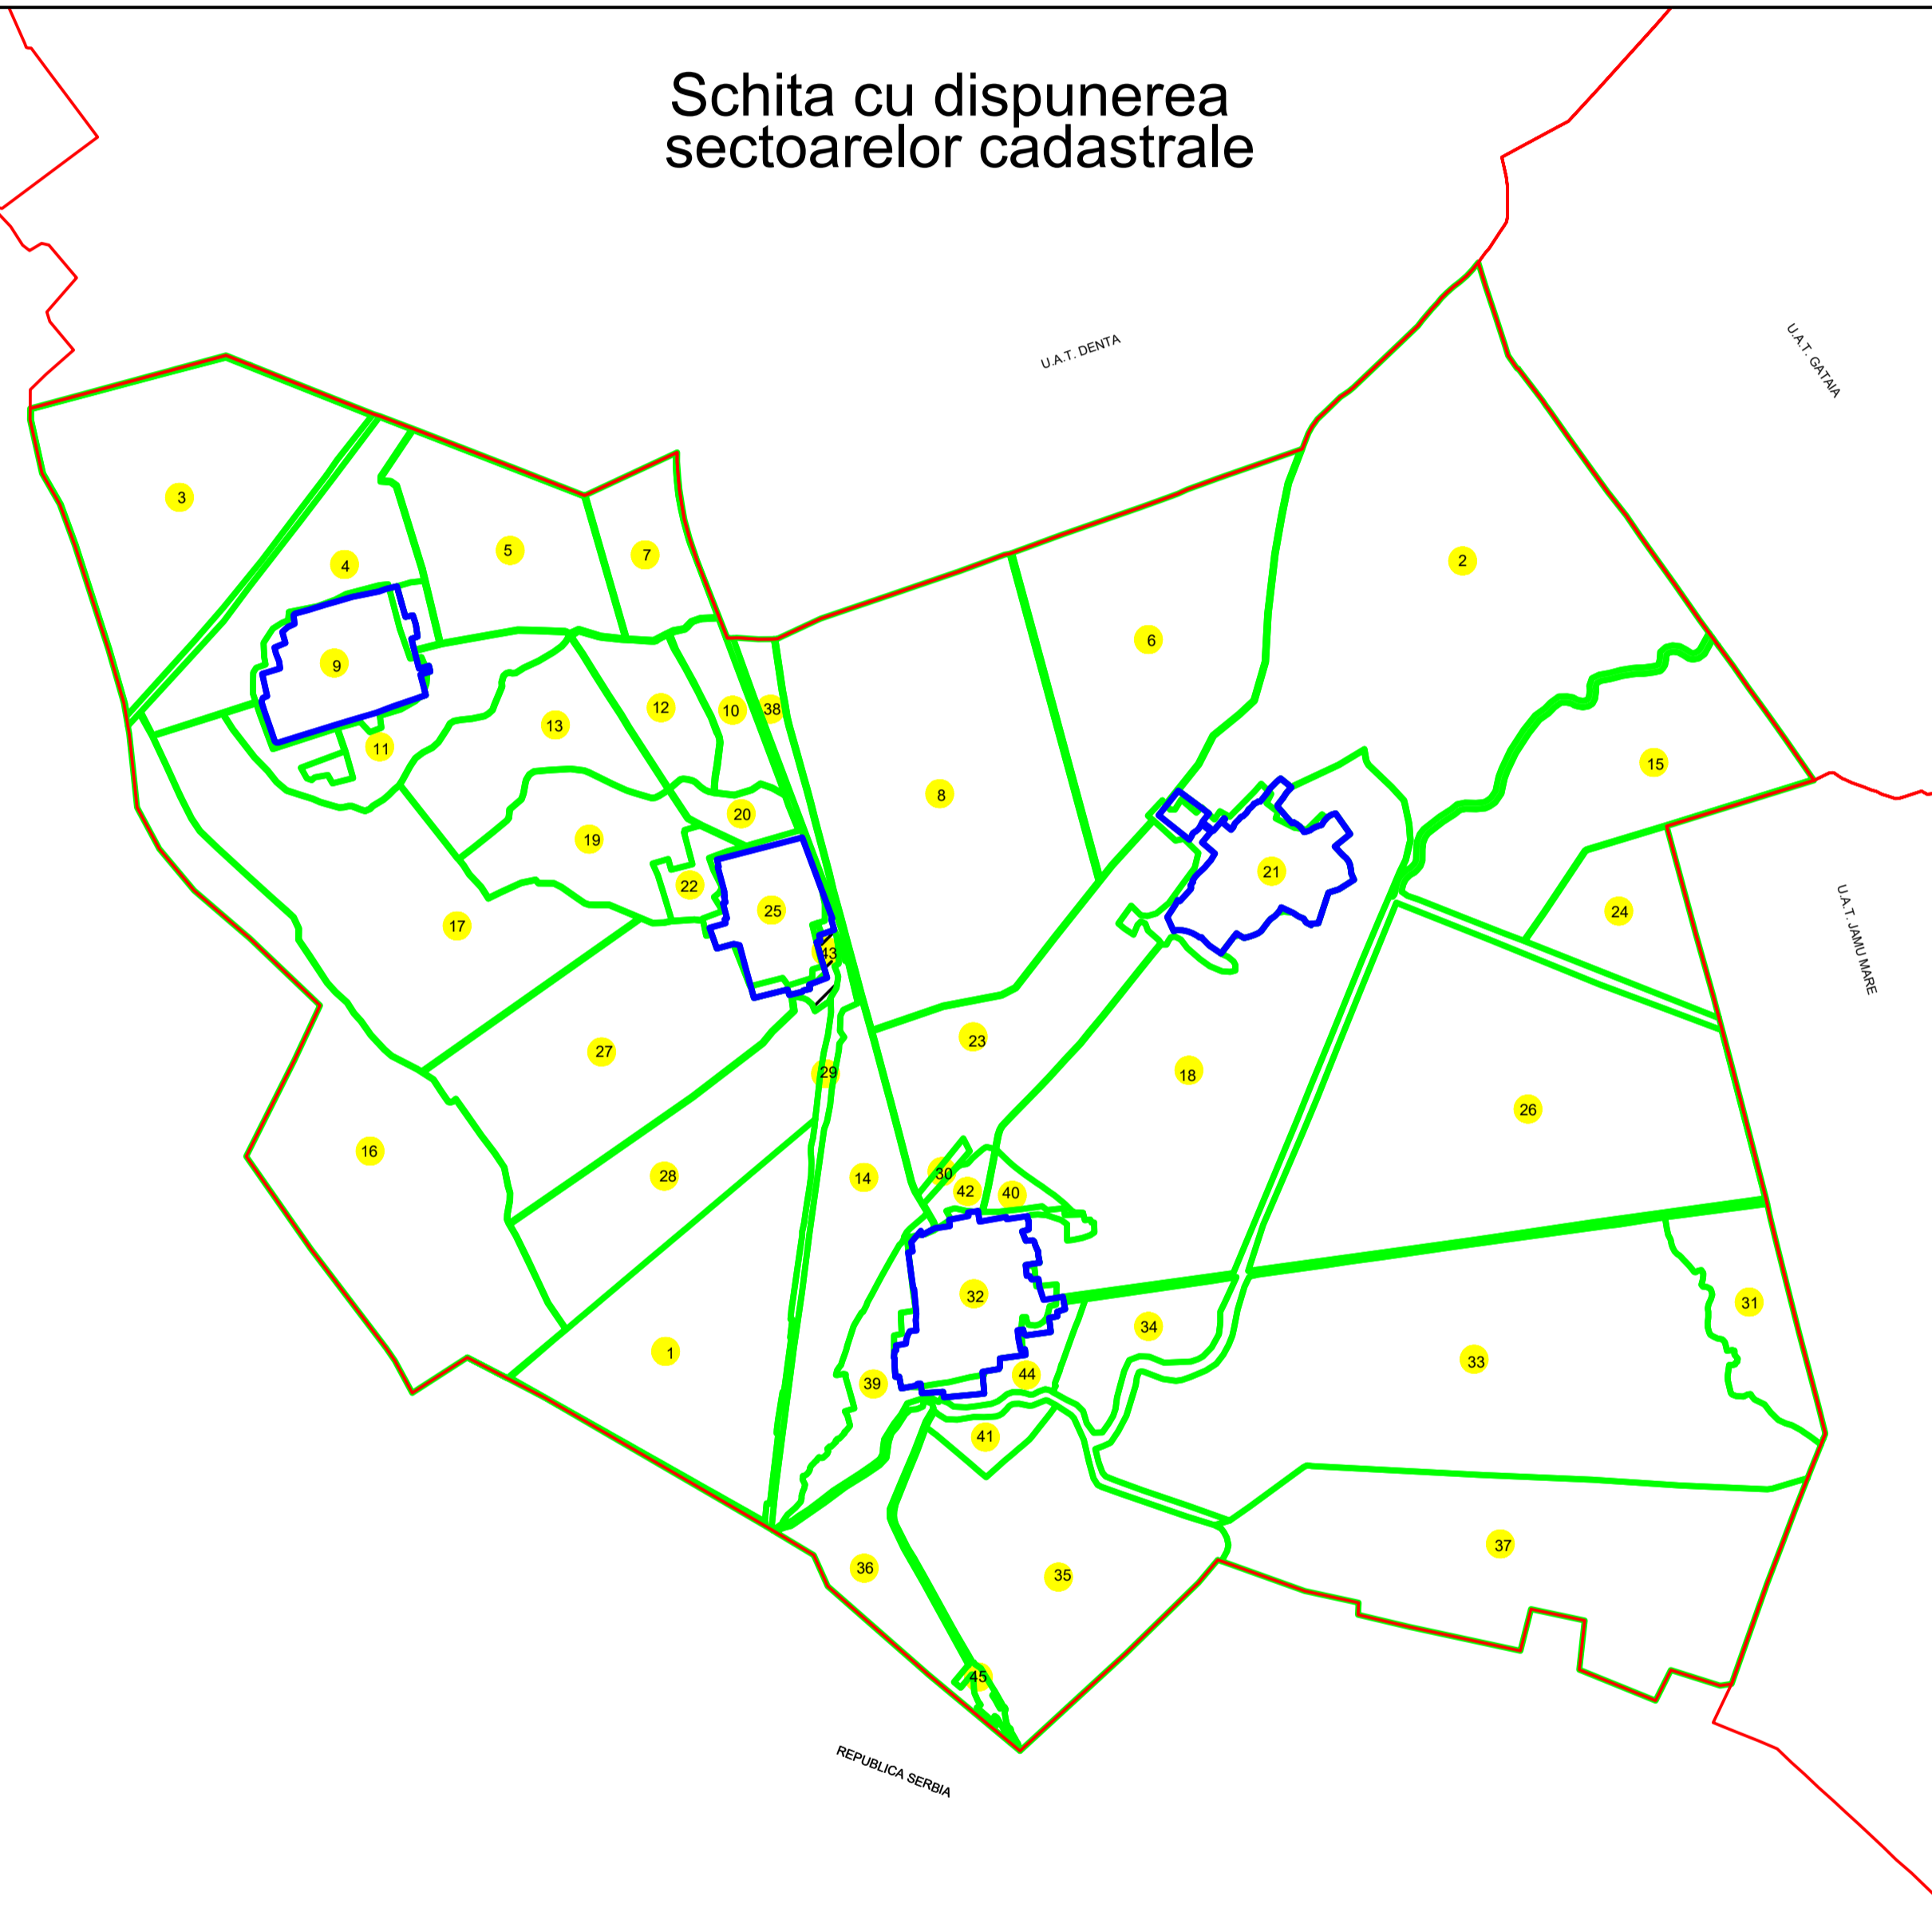

**PLAN CADASTRAL**  
**U.A.T. MORAVITA JUDETUL TIMIS,**  
 Scara 1:1000  
 Sistem de proiectie STEREO 70  
 SECTOR 43

Schita cu dispunerea sectoarelor cadastrale

VIZAT,  
 Presedinte Comisie (Nume, prenume si semnatura)  
 .....

S.C. CONCRET CAD S.R.L.  
 RO-B-J Nr. 2052/2021  
 RO-B-F Nr. 1535/2012  
 Data: 09.2023

LEGENDA	
Numar Sector	43
Cod constructie	C1
ID imobil	250
Limita sector	
Limita imobil	
Limita UAT	
Limita intravilan	
Limita constructie	