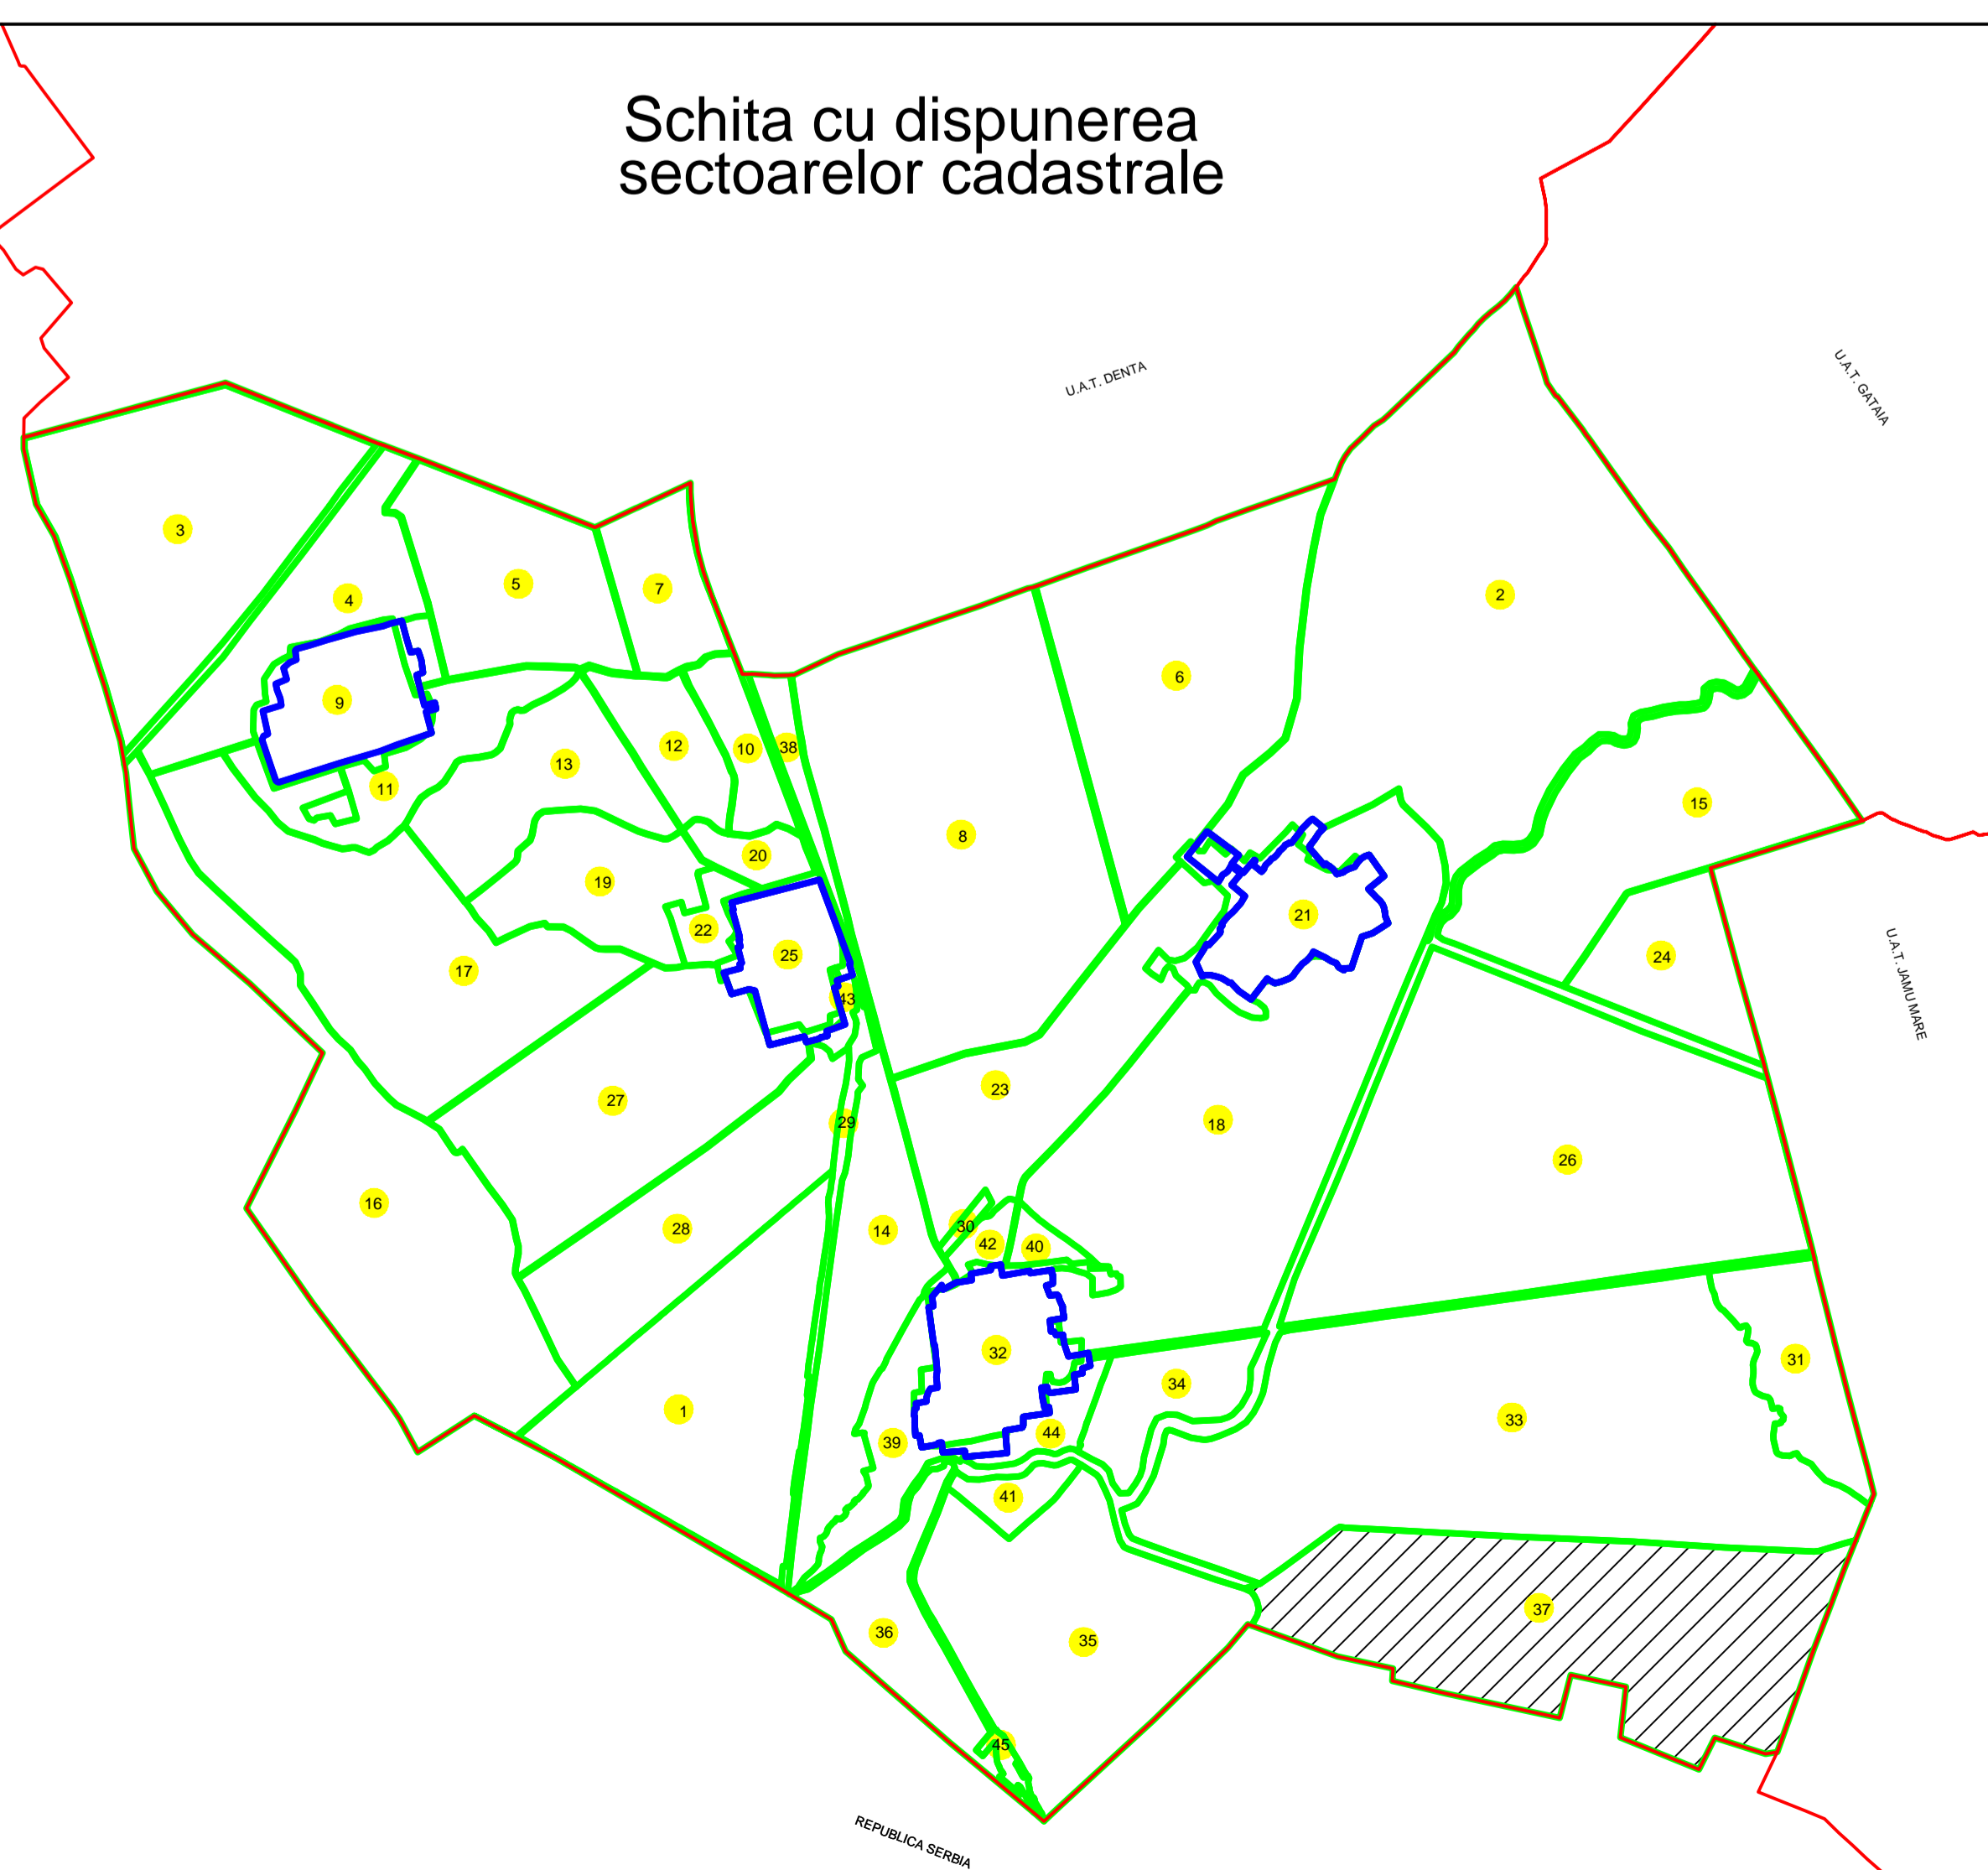

PLAN CADASTRAL
U.A.T. MORAVITA JUDETUL TIMIS,

Scara 1:2000
Sistem de proiectie STEREO 70
SECTOR 37
Plansa 4/4

Schita cu dispunerea
sectoarelor cadastrale

LEGENDA

Numar Sector	37
ID imobil	5462
ID constructii	5462-C1
Limita sector	
Limita imobil	
Limita UAT	
Limita intravilan	
Limita constructie	

SCHEMA DE RACORDARE
A PLANSELOR

VIZAT,
Presedinte Comisie (Nume, prenume si semnatura)
.....

S.C. CONCRET CAD S.R.L.
Data: 04.2023

RO-B-J Nr. 2052/2021
RO-B-F Nr. 1535/2012

Data

Stampila