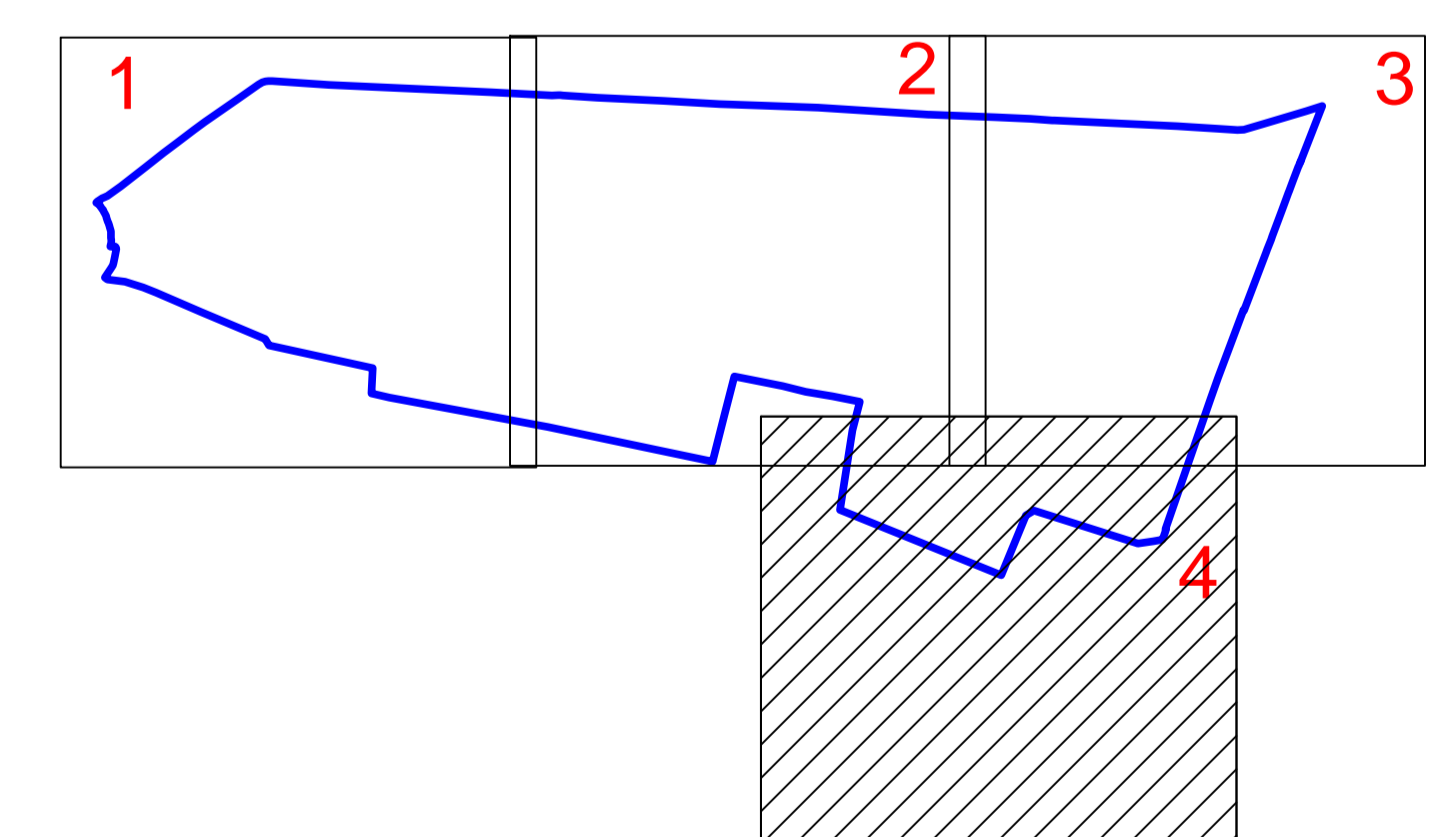

LEGENDA

Numar Sector	37
ID imobil	5462
ID constructii	5462-C1
Limita sector	
Limita imobil	
Limita UAT	
Limita intravilan	
Limita constructie	

SCHEMA DE RACORDARE
A PLANSELOR